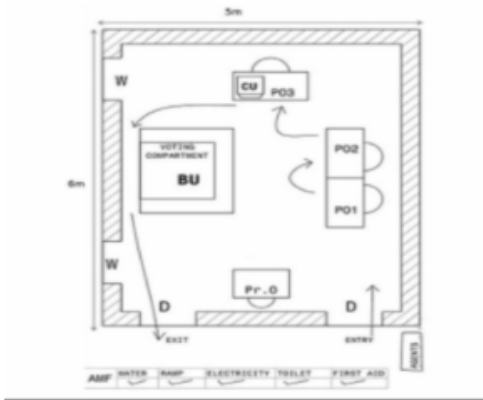

निर्वाचक रजिस्ट्रीकरण अधिकारी

Nazri Naksha

Google Map View

Polling Station Building Front View

Polling Station Front View

Cad View

Key MAP View

|   |                                     |  |                                     |  |                                     |
|---|-------------------------------------|--|-------------------------------------|--|-------------------------------------|
| 1<br>नाम : आकाश<br>माता का नाम: सतो देवी<br>मकान संख्या : 1<br>आयु : 22 लिंग : पुरुष            | NDT6794630<br>फोटो उपलब्ध है        | 2<br>नाम : संगीता<br>पति का नाम: पवन<br>मकान संख्या : 45<br>आयु : 25 लिंग : महिला            | NDT6603484<br>फोटो उपलब्ध है        | 3<br>नाम : राजू<br>पिता का नाम: किशनपाल<br>मकान संख्या : 92<br>आयु : 42 लिंग : पुरुष         | FJF3082542<br>फोटो उपलब्ध है        |
| 4<br>नाम : मीना देवी<br>पति का नाम: राजू<br>मकान संख्या : 92<br>आयु : 39 लिंग : महिला           | NDT0518621<br>फोटो उपलब्ध है        | 5<br>नाम : सुनीता<br>पति का नाम: जगत पाल<br>मकान संख्या : 94<br>आयु : 59 लिंग : महिला        | NDT1010339<br>फोटो उपलब्ध है        | 6<br>नाम : जगत पाल<br>पिता का नाम: धीरज<br>मकान संख्या : 94<br>आयु : 45 लिंग : पुरुष         | NDT0965723<br>फोटो उपलब्ध है        |
| 7<br>नाम : प्रीति<br>पति का नाम: सुनील<br>मकान संख्या : 125<br>आयु : 45 लिंग : महिला            | NDT3918125<br>फोटो उपलब्ध है        | 8<br>नाम : जयवती<br>पति का नाम: किशनलाल<br>मकान संख्या : 134<br>आयु : 74 लिंग : महिला        | FJF3034725<br>फोटो उपलब्ध है        | 9<br>नाम : प्रेमवती<br>पति का नाम: बीरसिंह<br>मकान संख्या : 134<br>आयु : 65 लिंग : महिला     | UP/77/387/0843413<br>फोटो उपलब्ध है |
| 10<br>नाम : रामवती<br>पति का नाम: सोहन लाल<br>मकान संख्या : 134<br>आयु : 64 लिंग : महिला        | NDT1719871<br>फोटो उपलब्ध है        | 11<br>नाम : चतरसिंह<br>पिता का नाम: किशनलाल<br>मकान संख्या : 134<br>आयु : 59 लिंग : पुरुष    | FJF2662914<br>फोटो उपलब्ध है        | 12<br>नाम : मुनेश<br>पति का नाम: चतरसिंह<br>मकान संख्या : 134<br>आयु : 56 लिंग : महिला       | UP/77/387/0843411<br>फोटो उपलब्ध है |
| 13<br>नाम : विमलेश<br>पति का नाम: चंदपाल<br>मकान संख्या : 134<br>आयु : 53 लिंग : महिला          | UP/77/387/0843588<br>फोटो उपलब्ध है | 14<br>नाम : अशोक<br>पिता का नाम: किशन<br>मकान संख्या : 134<br>आयु : 52 लिंग : पुरुष          | UP/77/387/0843412<br>फोटो उपलब्ध है | 15<br>नाम : बबलू<br>पिता का नाम: बीरसिंह<br>मकान संख्या : 134<br>आयु : 50 लिंग : पुरुष       | NDT0522250<br>फोटो उपलब्ध है        |
| 16<br>नाम : मनीष<br>पिता का नाम: रामपाल<br>मकान संख्या : 134<br>आयु : 41 लिंग : पुरुष           | NDT0290072<br>फोटो उपलब्ध है        | 17<br>नाम : सुनील<br>पिता का नाम: धर्मवीर<br>मकान संख्या : 134<br>आयु : 41 लिंग : पुरुष      | NDT0965731<br>फोटो उपलब्ध है        | 18<br>नाम : सीमू<br>पिता का नाम: वीर सिंह<br>मकान संख्या : 134<br>आयु : 39 लिंग : पुरुष      | NDT1719863<br>फोटो उपलब्ध है        |
| 19<br>नाम : सनोज कुमार<br>पिता का नाम: कृष्णलाल<br>मकान संख्या : 134<br>आयु : 38 लिंग : पुरुष   | NDT1709906<br>फोटो उपलब्ध है        | 20<br>नाम : विजय सिंह<br>पिता का नाम: सोहनलाल<br>मकान संख्या : 134<br>आयु : 37 लिंग : पुरुष  | FJF9533951<br>फोटो उपलब्ध है        | 21<br>नाम : मुकेन्द्र<br>पिता का नाम: चतर सिंह<br>मकान संख्या : 134<br>आयु : 36 लिंग : पुरुष | NDT0530709<br>फोटो उपलब्ध है        |
| 22<br>नाम : अर्चना गौतम<br>पति का नाम: सनोज कुमार<br>मकान संख्या : 134<br>आयु : 35 लिंग : महिला | NDT3857158<br>फोटो उपलब्ध है        | 23<br>नाम : प्रीति<br>पति का नाम: विजय सिंह<br>मकान संख्या : 134<br>आयु : 35 लिंग : महिला    | NDT3857166<br>फोटो उपलब्ध है        | 24<br>नाम : जितेन्द्र<br>पिता का नाम: चतर सिंह<br>मकान संख्या : 134<br>आयु : 33 लिंग : पुरुष | NDT1719848<br>फोटो उपलब्ध है        |
| 25<br>नाम : किरन<br>पति का नाम: मनीष<br>मकान संख्या : 134<br>आयु : 30 लिंग : महिला              | NDT3857133<br>फोटो उपलब्ध है        | 26<br>नाम : हरेन्द्र<br>पिता का नाम: चन्द्रपाल<br>मकान संख्या : 134<br>आयु : 29 लिंग : पुरुष | NDT3919008<br>फोटो उपलब्ध है        | 27<br>नाम : हरेन्द्री<br>पति का नाम: कुलदीप<br>मकान संख्या : 134<br>आयु : 29 लिंग : महिला    | NDT4148342<br>फोटो उपलब्ध है        |
| 28<br>नाम : कौशल<br>पति का नाम: सीमू<br>मकान संख्या : 134<br>आयु : 28 लिंग : महिला              | NDT4148359<br>फोटो उपलब्ध है        | 29<br>नाम : सोनू<br>पिता का नाम: वीरसिंह<br>मकान संख्या : 137<br>आयु : 41 लिंग : पुरुष       | NDT0168930<br>फोटो उपलब्ध है        | 30<br>नाम : सुषमा<br>पति का नाम: बबलू<br>मकान संख्या : 137<br>आयु : 40 लिंग : महिला          | FJF8399891<br>फोटो उपलब्ध है        |