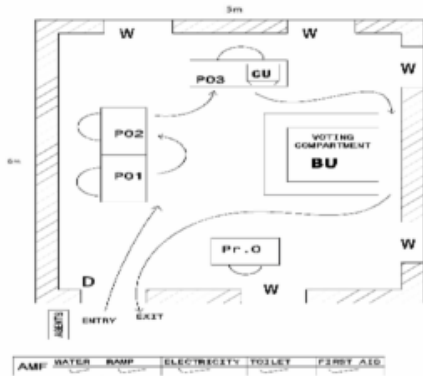

निर्वाचक रजिस्ट्रीकरण अधिकारी

Nazri Naksha

Google Map View

Polling Station Building Front View

Polling Station Front View

Cad View

Key MAP View

|    |                   |   |                |    |                   |   |                |    |                   |   |                |
|----|-------------------|---|----------------|----|-------------------|---|----------------|----|-------------------|---|----------------|
| 1  | NDT3366283        | नाम : मुनेन्द्र<br>पिता का नाम: धीर सिंह<br>मकान संख्या : 00<br>आयु : 39 लिंग : पुरुष | फोटो उपलब्ध है | 2  | NDT3400926        | नाम : इजाज खान<br>पिता का नाम: आशमोहम्मद<br>मकान संख्या : 00<br>आयु : 32 लिंग : पुरुष | फोटो उपलब्ध है | 3  | NDT7272057        | नाम : करन<br>पिता का नाम: महिपाल<br>मकान संख्या : 00<br>आयु : 20 लिंग : पुरुष             | फोटो उपलब्ध है |
| 4  | UP/77/387/1005191 | नाम : मज्जी<br>पिता का नाम: लियाकत<br>मकान संख्या : 1<br>आयु : 77 लिंग : पुरुष        | फोटो उपलब्ध है | 5  | UP/77/387/1005192 | नाम : हाजरा<br>पति का नाम: मज्जी<br>मकान संख्या : 1<br>आयु : 69 लिंग : महिला          | फोटो उपलब्ध है | 6  | UP/77/387/1005194 | नाम : नस्सो<br>पति का नाम: खुरशैद<br>मकान संख्या : 1<br>आयु : 64 लिंग : महिला             | फोटो उपलब्ध है |
| 7  | UP/77/387/1005193 | नाम : खुरशैद<br>पिता का नाम: लियाकत<br>मकान संख्या : 1<br>आयु : 64 लिंग : पुरुष       | फोटो उपलब्ध है | 8  | NDT4052817        | नाम : बिरजेश<br>पति का नाम: सरजीत<br>मकान संख्या : 011<br>आयु : 40 लिंग : महिला       | फोटो उपलब्ध है | 9  | NDT2433795        | नाम : साबिर<br>पिता का नाम: मज्जी<br>मकान संख्या : 01<br>आयु : 40 लिंग : पुरुष            | फोटो उपलब्ध है |
| 10 | NDT2433779        | नाम : इसरार<br>पिता का नाम: मज्जी<br>मकान संख्या : 01<br>आयु : 36 लिंग : पुरुष        | फोटो उपलब्ध है | 11 | NDT2433803        | नाम : शकिल<br>पिता का नाम: मज्जी<br>मकान संख्या : 01<br>आयु : 36 लिंग : पुरुष         | फोटो उपलब्ध है | 12 | NDT2433787        | नाम : फेमिदा<br>पिता का नाम: इसरार<br>मकान संख्या : 01<br>आयु : 34 लिंग : पुरुष           | फोटो उपलब्ध है |
| 13 | NDT3664554        | नाम : चंचल<br>पति का नाम: गौतम<br>मकान संख्या : 1<br>आयु : 33 लिंग : महिला            | फोटो उपलब्ध है | 14 | NDT4326658        | नाम : वशील<br>पिता का नाम: खुशीद<br>मकान संख्या : 1<br>आयु : 27 लिंग : पुरुष          | फोटो उपलब्ध है | 15 | NDT7443666        | नाम : ईशाराना<br>पति का नाम: वशील<br>मकान संख्या : 1<br>आयु : 24 लिंग : महिला             | फोटो उपलब्ध है |
| 16 | NDT2588358        | नाम : मंजूरन<br>पति का नाम: खचेडा<br>मकान संख्या : 2<br>आयु : 70 लिंग : महिला         | फोटो उपलब्ध है | 17 | FJF5809934        | नाम : आस मोहम्मद<br>पिता का नाम: शौकत<br>मकान संख्या : 2<br>आयु : 66 लिंग : पुरुष     | फोटो उपलब्ध है | 18 | UP/77/387/1005197 | नाम : बानो<br>पति का नाम: आस मोहम्मद<br>मकान संख्या : 2<br>आयु : 61 लिंग : महिला          | फोटो उपलब्ध है |
| 19 | NDT3664414        | नाम : ईश्वरी देवी<br>पति का नाम: केसरी<br>मकान संख्या : 2<br>आयु : 57 लिंग : महिला    | फोटो उपलब्ध है | 20 | UP/77/387/1005200 | नाम : जमीला<br>पति का नाम: जान मोहम्मद<br>मकान संख्या : .2<br>आयु : 57 लिंग : महिला   | फोटो उपलब्ध है | 21 | UP/77/387/1005201 | नाम : न्याज मोहम्मद<br>पिता का नाम: शौकत<br>मकान संख्या : 2<br>आयु : 55 लिंग : पुरुष      | फोटो उपलब्ध है |
| 22 | FJF5809926        | नाम : विट्टो<br>पति का नाम: न्याल मोहम्मद<br>मकान संख्या : 2<br>आयु : 53 लिंग : महिला | फोटो उपलब्ध है | 23 | UP/77/387/1005198 | नाम : शेर मोहम्मद<br>पिता का नाम: शौकत<br>मकान संख्या : 2<br>आयु : 53 लिंग : पुरुष    | फोटो उपलब्ध है | 24 | NDT3422094        | नाम : फैज मोहम्मद<br>पिता का नाम: चन्दा<br>मकान संख्या : 2<br>आयु : 51 लिंग : पुरुष       | फोटो उपलब्ध है |
| 25 | FJF5809918        | नाम : नसीब<br>पति का नाम: शेर मोहम्मद<br>मकान संख्या : 2<br>आयु : 51 लिंग : महिला     | फोटो उपलब्ध है | 26 | UP/77/387/1005202 | नाम : महबूब<br>पिता का नाम: शौकत<br>मकान संख्या : 2<br>आयु : 51 लिंग : पुरुष          | फोटो उपलब्ध है | 27 | NDT4052445        | नाम : संजीदा<br>पति का नाम: फैज मोहम्मद<br>मकान संख्या : 2<br>आयु : 49 लिंग : महिला       | फोटो उपलब्ध है |
| 28 | NDT2588382        | नाम : दिलशाद<br>पिता का नाम: खचेडा<br>मकान संख्या : 2<br>आयु : 45 लिंग : पुरुष        | फोटो उपलब्ध है | 29 | NDT2588366        | नाम : फ़रज़ाना<br>पति का नाम: दिलशाद<br>मकान संख्या : 2<br>आयु : 43 लिंग : महिला      | फोटो उपलब्ध है | 30 | NDT3373974        | नाम : बिरेन्द्र सिंह<br>पिता का नाम: धर्मवीर<br>मकान संख्या : 02<br>आयु : 42 लिंग : पुरुष | फोटो उपलब्ध है |