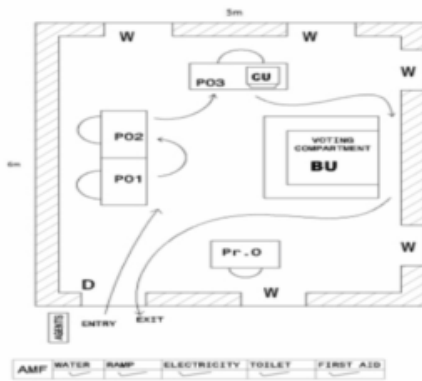

निर्वाचक रजिस्ट्रीकरण अधिकारी

Nazri Naksha

Google Map View

Polling Station Building Front View

Polling Station Front View

Cad View

Key MAP View

|  |                              |   |                              |  |                              |
|--|------------------------------|---|------------------------------|--|------------------------------|
| 1<br>नाम : रेखा देवी<br>पति का नाम: महेन्द्र<br>मकान संख्या : 00<br>आयु : 36 लिंग : महिला          | NZQ1069475<br>फोटो उपलब्ध है | 2<br>नाम : संदू कुमार<br>पिता का नाम: सेठ सिंह<br>मकान संख्या : 00<br>आयु : 35 लिंग : पुरुष     | NZQ1069442<br>फोटो उपलब्ध है | 3<br>नाम : सुभाष<br>पिता का नाम: दिलीवर सिंह<br>मकान संख्या : 00<br>आयु : 21 लिंग : पुरुष        | NZQ3881182<br>फोटो उपलब्ध है |
| 4<br>नाम : लोकेश<br>पिता का नाम: ओमबीर सिंह<br>मकान संख्या : 00<br>आयु : 21 लिंग : पुरुष           | NZQ3881687<br>फोटो उपलब्ध है | 5<br>नाम : रितु<br>पिता का नाम: कलुआ<br>मकान संख्या : 00<br>आयु : 20 लिंग : महिला               | NZQ3880804<br>फोटो उपलब्ध है | 6<br>नाम : भावना<br>पिता का नाम: खेमचंद सिंह<br>मकान संख्या : 00<br>आयु : 20 लिंग : महिला        | NZQ3881174<br>फोटो उपलब्ध है |
| 7<br>नाम : रवि<br>पिता का नाम: मंगेराम<br>मकान संख्या : 00<br>आयु : 20 लिंग : पुरुष                | NZQ4032009<br>फोटो उपलब्ध है | 8<br>नाम : रजनीकांत<br>पिता का नाम: किशन स्वरूप<br>मकान संख्या : 00<br>आयु : 20 लिंग : पुरुष    | NZQ4032017<br>फोटो उपलब्ध है | 9<br>नाम : सौरव<br>पिता का नाम: बाबू राम<br>मकान संख्या : 00<br>आयु : 20 लिंग : पुरुष            | NZQ4032520<br>फोटो उपलब्ध है |
| 10<br>नाम : सुनील<br>पिता का नाम: दुलीचंद<br>मकान संख्या : 7<br>आयु : 39 लिंग : पुरुष              | NZQ0851188<br>फोटो उपलब्ध है | 11<br>नाम : हरप्यारी<br>पति का नाम: भजन लाल<br>मकान संख्या : 31<br>आयु : 80 लिंग : महिला        | NZQ0851170<br>फोटो उपलब्ध है | 12<br>नाम : सुमन देवी<br>पति का नाम: हरी चन्द्र<br>मकान संख्या : 42<br>आयु : 45 लिंग : महिला     | NZQ2809895<br>फोटो उपलब्ध है |
| 13<br>नाम : गीता<br>पति का नाम: प्रहलाद<br>मकान संख्या : 53<br>आयु : 54 लिंग : महिला               | NZQ0851584<br>फोटो उपलब्ध है | 14<br>नाम : धन्नी सिंह<br>पिता का नाम: सतीश चन्द<br>मकान संख्या : 57<br>आयु : 41 लिंग : पुरुष   | NZQ0851204<br>फोटो उपलब्ध है | 15<br>नाम : पुष्पा देवी<br>पति का नाम: धन्नी सिंह<br>मकान संख्या : 57<br>आयु : 37 लिंग : महिला   | NZQ2917912<br>फोटो उपलब्ध है |
| 16<br>नाम : सतपाल<br>पिता का नाम: सतीश<br>मकान संख्या : 57<br>आयु : 34 लिंग : पुरुष                | NZQ2004604<br>फोटो उपलब्ध है | 17<br>नाम : कंचन देवी<br>पति का नाम: सतपाल सिंह<br>मकान संख्या : 57<br>आयु : 33 लिंग : महिला    | NZQ3093705<br>फोटो उपलब्ध है | 18<br>नाम : घमण्डी<br>पिता का नाम: राजपाल सिंह<br>मकान संख्या : 72<br>आयु : 50 लिंग : पुरुष      | NZQ0851279<br>फोटो उपलब्ध है |
| 19<br>नाम : पवित्रा<br>पति का नाम: मनोज कुमार<br>मकान संख्या : 72<br>आयु : 47 लिंग : महिला         | NZQ0851493<br>फोटो उपलब्ध है | 20<br>नाम : रजनी<br>पति का नाम: धमण्डी<br>मकान संख्या : 72<br>आयु : 46 लिंग : महिला             | NZQ2004737<br>फोटो उपलब्ध है | 21<br>नाम : राजकुमारी<br>पति का नाम: जग्गी सिंह<br>मकान संख्या : 72<br>आयु : 45 लिंग : महिला     | NZQ2362150<br>फोटो उपलब्ध है |
| 22<br>नाम : मन्जू देवी<br>पति का नाम: देवेन्द्र कुमार<br>मकान संख्या : 72<br>आयु : 36 लिंग : महिला | NZQ2598241<br>फोटो उपलब्ध है | 23<br>नाम : श्रीमती देवी<br>पति का नाम: राजकुमार<br>मकान संख्या : 73<br>आयु : 51 लिंग : महिला   | NZQ2362176<br>फोटो उपलब्ध है | 24<br>नाम : सुभाष कुमार<br>पिता का नाम: रामकिशन<br>मकान संख्या : 73<br>आयु : 43 लिंग : पुरुष     | NZQ0851519<br>फोटो उपलब्ध है |
| 25<br>नाम : सुशीला देवी<br>पति का नाम: हरि सिंह<br>मकान संख्या : 73<br>आयु : 42 लिंग : महिला       | NZQ2362184<br>फोटो उपलब्ध है | 26<br>नाम : कविता देवी<br>पति का नाम: सुभाष कुमार<br>मकान संख्या : 112<br>आयु : 39 लिंग : महिला | NZQ2362200<br>फोटो उपलब्ध है | 27<br>नाम : अशोक कुमार<br>पिता का नाम: विशन स्वरूप<br>मकान संख्या : 120<br>आयु : 37 लिंग : पुरुष | NZQ0851113<br>फोटो उपलब्ध है |
| 28<br>नाम : अननू<br>पति का नाम: धनेश कुमार<br>मकान संख्या : 120<br>आयु : 31 लिंग : महिला           | NZQ3561917<br>फोटो उपलब्ध है | 29<br>नाम : पुनम देवी<br>पति का नाम: अशोक कुमार<br>मकान संख्या : 120<br>आयु : 29 लिंग : महिला   | NZQ3093903<br>फोटो उपलब्ध है | 30<br>नाम : देवराज गौतम<br>पिता का नाम: दीपचन्द<br>मकान संख्या : 124<br>आयु : 54 लिंग : पुरुष    | NZQ0851311<br>फोटो उपलब्ध है |