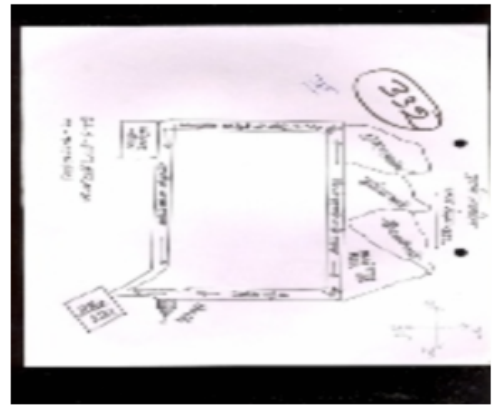

निर्वाचक रजिस्ट्रीकरण अधिकारी

Nazri Naksha

Google Map View

Polling Station Building Front View

Polling Station Front View

Cad View

Key MAP View

|  |                                     |   |                                     |   |                                     |
|--|-------------------------------------|---|-------------------------------------|---|-------------------------------------|
| 1<br>नाम : महिपाल शर्मा<br>पिता का नाम: रामदत्त शर्मा<br>मकान संख्या : 01<br>आयु : 68 लिंग : पुरुष       | ZAO1971480<br>फोटो उपलब्ध है        | 2<br>नाम : सुधा<br>पति का नाम: महेन्द्र पाल<br>मकान संख्या : 1<br>आयु : 65 लिंग : महिला               | UP/78/381/0291398<br>फोटो उपलब्ध है | 3<br>नाम : राम कुमार<br>पिता का नाम: राम दत्त<br>मकान संख्या : 1<br>आयु : 61 लिंग : पुरुष               | UP/78/381/0291623<br>फोटो उपलब्ध है |
| 4<br>नाम : राजेश<br>पति का नाम: राम कुमार<br>मकान संख्या : 1<br>आयु : 59 लिंग : महिला                    | GSG1662519<br>फोटो उपलब्ध है        | 5<br>नाम : राज कुमार शर्मा<br>पिता का नाम: राम दत्त शर्मा<br>मकान संख्या : 1<br>आयु : 57 लिंग : पुरुष | GSG1662600<br>फोटो उपलब्ध है        | 6<br>नाम : ब्रजेश<br>पति का नाम: शिव कुमार<br>मकान संख्या : 1<br>आयु : 51 लिंग : महिला                  | GSG1320027<br>फोटो उपलब्ध है        |
| 7<br>नाम : रश्मि<br>पति का नाम: राज कुमार<br>मकान संख्या : 1<br>आयु : 49 लिंग : महिला                    | GSG1320035<br>फोटो उपलब्ध है        | 8<br>नाम : संदीप कुमार<br>पिता का नाम: महेन्द्र पाल शर्मा<br>मकान संख्या : 1<br>आयु : 34 लिंग : पुरुष | ZAO0600536<br>फोटो उपलब्ध है        | # 9<br>नाम : रोहित कुमार<br>पिता का नाम: रामकुमार शर्मा<br>मकान संख्या : 1<br>आयु : 33 लिंग : पुरुष     | ZAO1348283<br>फोटो उपलब्ध है        |
| 10<br>नाम : दीपक शर्मा<br>पिता का नाम: महेन्द्रपाल शर्मा<br>मकान संख्या : 1<br>आयु : 30 लिंग : पुरुष     | ZAO1348291<br>फोटो उपलब्ध है        | # 11<br>नाम : पायल शर्मा<br>पति का नाम: रोहित कुमार<br>मकान संख्या : 01<br>आयु : 29 लिंग : महिला      | ZAO2912012<br>फोटो उपलब्ध है        | 12<br>नाम : वेदप्रकाश शर्मा<br>पिता का नाम: रामकुमार शर्मा<br>मकान संख्या : 01<br>आयु : 28 लिंग : पुरुष | ZAO1971456<br>फोटो उपलब्ध है        |
| 13<br>नाम : ललित मोहन शर्मा<br>पिता का नाम: राजकुमार<br>मकान संख्या : 01<br>आयु : 27 लिंग : पुरुष        | ZAO1971472<br>फोटो उपलब्ध है        | 14<br>नाम : कोमल शर्मा<br>पिता का नाम: राजकुमार शर्मा<br>मकान संख्या : 01<br>आयु : 27 लिंग : महिला    | ZAO1971506<br>फोटो उपलब्ध है        | 15<br>नाम : राम बती<br>पति का नाम: भूदेव<br>मकान संख्या : 2<br>आयु : 74 लिंग : महिला                    | UP/78/381/0291399<br>फोटो उपलब्ध है |
| 16<br>नाम : संजय कुमार<br>पिता का नाम: भूदेव<br>मकान संख्या : 2<br>आयु : 47 लिंग : पुरुष                 | UP/78/381/0291625<br>फोटो उपलब्ध है | 17<br>नाम : शिक्षा<br>पति का नाम: संजय कुमार<br>मकान संख्या : 2<br>आयु : 44 लिंग : महिला              | GSG2295897<br>फोटो उपलब्ध है        | 18<br>नाम : श्री कृष्ण<br>पिता का नाम: भूदेव<br>मकान संख्या : 2<br>आयु : 41 लिंग : पुरुष                | GSG2296002<br>फोटो उपलब्ध है        |
| 19<br>नाम : स्वाति<br>पिता का नाम: श्रीकृष्ण<br>मकान संख्या : 2<br>आयु : 37 लिंग : महिला                 | GSG2295889<br>फोटो उपलब्ध है        | 20<br>नाम : राम भूली<br>पति का नाम: भगवत प्रसाद<br>मकान संख्या : 3<br>आयु : 79 लिंग : महिला           | UP/78/381/0291401<br>फोटो उपलब्ध है | 21<br>नाम : राज कुमार<br>पिता का नाम: भगवत प्रसाद<br>मकान संख्या : 3<br>आयु : 61 लिंग : पुरुष           | UP/78/381/0291402<br>फोटो उपलब्ध है |
| 22<br>नाम : साधना<br>पति का नाम: राजकुमार<br>मकान संख्या : 3<br>आयु : 59 लिंग : महिला                    | UP/78/381/0291403<br>फोटो उपलब्ध है | 23<br>नाम : रोहताश<br>पिता का नाम: भगवत प्रसाद<br>मकान संख्या : 3<br>आयु : 53 लिंग : पुरुष            | GSG1540699<br>फोटो उपलब्ध है        | 24<br>नाम : प्रवीणा<br>पति का नाम: रोहताश<br>मकान संख्या : 3<br>आयु : 51 लिंग : महिला                   | UP/78/381/0291404<br>फोटो उपलब्ध है |
| 25<br>नाम : गौरव कुमार शर्मा<br>पिता का नाम: राजकुमार शर्मा<br>मकान संख्या : 3<br>आयु : 33 लिंग : पुरुष  | ZAO2330629<br>फोटो उपलब्ध है        | 26<br>नाम : हेमलता<br>पति का नाम: गौरव कुमार शर्मा<br>मकान संख्या : 03<br>आयु : 31 लिंग : महिला       | ZAO1971514<br>फोटो उपलब्ध है        | 27<br>नाम : तुषार शर्मा<br>पिता का नाम: रोहताश कुमार शर्मा<br>मकान संख्या : 03<br>आयु : 28 लिंग : पुरुष | ZAO1996230<br>फोटो उपलब्ध है        |
| 28<br>नाम : प्रशांत शर्मा<br>पिता का नाम: रोहताश कुमार शर्मा<br>मकान संख्या : 3<br>आयु : 23 लिंग : पुरुष | ZAO2605095<br>फोटो उपलब्ध है        | 29<br>नाम : अशरफी देवी<br>पति का नाम: ओम प्रकाश<br>मकान संख्या : 4<br>आयु : 86 लिंग : महिला           | UP/78/381/0291408<br>फोटो उपलब्ध है | 30<br>नाम : हरि ओम<br>पिता का नाम: ओम प्रकाश<br>मकान संख्या : 4<br>आयु : 53 लिंग : पुरुष                | GSG1662386<br>फोटो उपलब्ध है        |