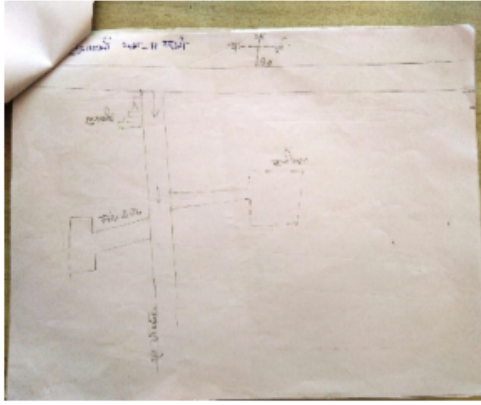

निर्वाचक रजिस्ट्रीकरण अधिकारी

Nazri Naksha

Google Map View

Polling Station Building Front View

Polling Station Front View

Cad View

Key MAP View

| | | | | | |
|--|-------------------------------------|---|------------------------------|---|------------------------------|
| 1 नाम : सुशीला गौर पति का नाम: राजकुमार गौर मकान संख्या : ७ आयु : 40 लिंग : महिला | IHH1957299 फोटो उपलब्ध है | 2 नाम : बाला पति का नाम: राम सिंह मकान संख्या : 25 आयु : 68 लिंग : महिला | LRK1991967 फोटो उपलब्ध है | 3 नाम : बबिता देवी पति का नाम: रविन्द्र मकान संख्या : 25 आयु : 45 लिंग : महिला | IHH0241208 फोटो उपलब्ध है |
| 4 नाम : वीरेन्द्र सिंह पिता का नाम: राम सिंह मकान संख्या : 25 आयु : 42 लिंग : पुरुष | LRK1485044 फोटो उपलब्ध है | 5 नाम : संगीता पति का नाम: वीरेन्द्र सिंह मकान संख्या : 25 आयु : 40 लिंग : महिला | LRK1991959 फोटो उपलब्ध है | 6 नाम : सतेन्द्र सिंह पिता का नाम: राम सिंह मकान संख्या : 25 आयु : 36 लिंग : पुरुष | IHH1495977 फोटो उपलब्ध है |
| 7 नाम : जितेन्द्र सिंह पिता का नाम: राम सिंह मकान संख्या : 25 आयु : 34 लिंग : पुरुष | IHH0885095 फोटो उपलब्ध है | 8 नाम : अर्चना पति का नाम: जितेंद्र सिंह मकान संख्या : 25 आयु : 25 लिंग : महिला | IHH2396612 फोटो उपलब्ध है | 9 नाम : मनवीर पिता का नाम: लीला मकान संख्या : 26 आयु : 58 लिंग : पुरुष | LRK1782549 फोटो उपलब्ध है |
| 10 नाम : मंजू पति का नाम: मनवीर मकान संख्या : 26 आयु : 44 लिंग : महिला | LRK1782572 फोटो उपलब्ध है | 11 नाम : रिषभ पिता का नाम: मनवीर मकान संख्या : 26 आयु : 28 लिंग : पुरुष | IHH1982628 फोटो उपलब्ध है | 12 नाम : शिवम भाटी पिता का नाम: मनवीर सिंह मकान संख्या : 26 आयु : 27 लिंग : पुरुष | IHH2491447 फोटो उपलब्ध है |
| 13 नाम : जितेश कुमार पिता का नाम: राजवीर सिंह मकान संख्या : 26 आयु : 22 लिंग : पुरुष | IHH2300648 फोटो उपलब्ध है | 14 नाम : मयंक भाटी पिता का नाम: मनवीर भाटी मकान संख्या : 26 आयु : 21 लिंग : पुरुष | IHH2539427 फोटो उपलब्ध है | 15 नाम : शान्तिदेवी पति का नाम: कन्धीसिंह मकान संख्या : 29 आयु : 87 लिंग : महिला | LRK1782515 फोटो उपलब्ध है |
| 16 नाम : श्यौराज सिंह पिता का नाम: धर्मवीर मकान संख्या : 29 आयु : 51 लिंग : पुरुष | LRK1782481 फोटो उपलब्ध है | 17 नाम : सुरेन्द्र सिंह पिता का नाम: धर्मवीरसिंह मकान संख्या : 29 आयु : 48 लिंग : पुरुष | LRK1782499 फोटो उपलब्ध है | 18 नाम : आरती पति का नाम: श्यौराज सिंह मकान संख्या : 29 आयु : 48 लिंग : महिला | LRK1782507 फोटो उपलब्ध है |
| 19 नाम : अमरपाल पिता का नाम: कन्धीसिंह मकान संख्या : 29 आयु : 46 लिंग : पुरुष | LRK1782531 फोटो उपलब्ध है | 20 नाम : मंजू पति का नाम: अमरपाल मकान संख्या : 29 आयु : 39 लिंग : महिला | IHH0885103 फोटो उपलब्ध है | 21 नाम : खुशवन्त सिंह पिता का नाम: औमवीर सिंह मकान संख्या : 29 आयु : 32 लिंग : पुरुष | IHH0885111 फोटो उपलब्ध है |
| 22 नाम : धर्मवीर पिता का नाम: ज्ञानसिंह मकान संख्या : 30 आयु : 72 लिंग : पुरुष | LRK1782564 फोटो उपलब्ध है | 23 नाम : लोहरी पति का नाम: धर्मवीर मकान संख्या : 30 आयु : 67 लिंग : महिला | LRK1782523 फोटो उपलब्ध है | # 24 नाम : गजेन्द्र सिंह पिता का नाम: धर्मवीर सिंह मकान संख्या : 30 आयु : 47 लिंग : पुरुष | IHH0241216 फोटो उपलब्ध है |
| 25 नाम : कशमीरी पति का नाम: शिव सिंह मकान संख्या : 35 आयु : 69 लिंग : महिला | UP/78/385/0285417 फोटो उपलब्ध है | 26 नाम : श्यौराज पिता का नाम: शिव सिंह मकान संख्या : 35 आयु : 51 लिंग : पुरुष | IHH1463058 फोटो उपलब्ध है | 27 नाम : गीता कुमारी पति का नाम: श्यौराज सिंह मकान संख्या : 35 आयु : 48 लिंग : महिला | LRK2126274 फोटो उपलब्ध है |
| 28 नाम : राजवीर पिता का नाम: शिव सिंह मकान संख्या : 35 आयु : 46 लिंग : पुरुष | IHH0130484 फोटो उपलब्ध है | 29 नाम : पुष्पा पति का नाम: राजवीर मकान संख्या : 35 आयु : 45 लिंग : महिला | IHH0130419 फोटो उपलब्ध है | 30 नाम : सत्यप्रकाश पिता का नाम: शिवसिंह मकान संख्या : 35 आयु : 34 लिंग : पुरुष | IHH0648428 फोटो उपलब्ध है |