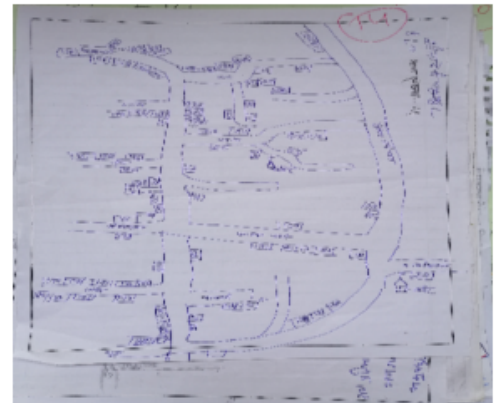

निर्वाचक रजिस्ट्रीकरण अधिकारी

Nazri Naksha

Google Map View

Polling Station Building Front View

Polling Station Front View

Cad View

Key MAP View

| | | | | | |
|--|-------------------------------------|---|------------------------------|---|------------------------------|
| 1 नाम : सुशीला गौर पति का नाम: राजकुमार गौर मकान संख्या : ७ आयु : 40 लिंग : महिला | IHH1957299 फोटो उपलब्ध है | 2 नाम : बाला पति का नाम: राम सिंह मकान संख्या : 25 आयु : 68 लिंग : महिला | LRK1991967 फोटो उपलब्ध है | 3 नाम : बबिता देवी पति का नाम: रविन्द्र मकान संख्या : 25 आयु : 45 लिंग : महिला | IHH0241208 फोटो उपलब्ध है |
| 4 नाम : वीरेन्द्र सिंह पिता का नाम: राम सिंह मकान संख्या : 25 आयु : 42 लिंग : पुरुष | LRK1485044 फोटो उपलब्ध है | 5 नाम : संगीता पति का नाम: वीरेन्द्र सिंह मकान संख्या : 25 आयु : 40 लिंग : महिला | LRK1991959 फोटो उपलब्ध है | 6 नाम : सतेन्द्र सिंह पिता का नाम: राम सिंह मकान संख्या : 25 आयु : 36 लिंग : पुरुष | IHH1495977 फोटो उपलब्ध है |
| 7 नाम : जितेन्द्र सिंह पिता का नाम: राम सिंह मकान संख्या : 25 आयु : 34 लिंग : पुरुष | IHH0885095 फोटो उपलब्ध है | 8 नाम : अर्चना पति का नाम: जितेंद्र सिंह मकान संख्या : 25 आयु : 25 लिंग : महिला | IHH2396612 फोटो उपलब्ध है | 9 नाम : मनवीर पिता का नाम: लीला मकान संख्या : 26 आयु : 58 लिंग : पुरुष | LRK1782549 फोटो उपलब्ध है |
| 10 नाम : मंजू पति का नाम: मनवीर मकान संख्या : 26 आयु : 44 लिंग : महिला | LRK1782572 फोटो उपलब्ध है | 11 नाम : रिषभ पिता का नाम: मनवीर मकान संख्या : 26 आयु : 28 लिंग : पुरुष | IHH1982628 फोटो उपलब्ध है | 12 नाम : शिवम भाटी पिता का नाम: मनवीर सिंह मकान संख्या : 26 आयु : 27 लिंग : पुरुष | IHH2491447 फोटो उपलब्ध है |
| 13 नाम : जितेश कुमार पिता का नाम: राजवीर सिंह मकान संख्या : 26 आयु : 22 लिंग : पुरुष | IHH2300648 फोटो उपलब्ध है | 14 नाम : मयंक भाटी पिता का नाम: मनवीर भाटी मकान संख्या : 26 आयु : 21 लिंग : पुरुष | IHH2539427 फोटो उपलब्ध है | 15 नाम : शान्तिदेवी पति का नाम: कन्धीसिंह मकान संख्या : 29 आयु : 87 लिंग : महिला | LRK1782515 फोटो उपलब्ध है |
| 16 नाम : श्यौराज सिंह पिता का नाम: धर्मवीर मकान संख्या : 29 आयु : 51 लिंग : पुरुष | LRK1782481 फोटो उपलब्ध है | 17 नाम : सुरेन्द्र सिंह पिता का नाम: धर्मवीरसिंह मकान संख्या : 29 आयु : 48 लिंग : पुरुष | LRK1782499 फोटो उपलब्ध है | 18 नाम : आरती पति का नाम: श्यौराज सिंह मकान संख्या : 29 आयु : 48 लिंग : महिला | LRK1782507 फोटो उपलब्ध है |
| 19 नाम : अमरपाल पिता का नाम: कन्धीसिंह मकान संख्या : 29 आयु : 46 लिंग : पुरुष | LRK1782531 फोटो उपलब्ध है | 20 नाम : मंजू पति का नाम: अमरपाल मकान संख्या : 29 आयु : 39 लिंग : महिला | IHH0885103 फोटो उपलब्ध है | 21 नाम : खुशवन्त सिंह पिता का नाम: औमवीर सिंह मकान संख्या : 29 आयु : 32 लिंग : पुरुष | IHH0885111 फोटो उपलब्ध है |
| 22 नाम : धर्मवीर पिता का नाम: ज्ञानसिंह मकान संख्या : 30 आयु : 72 लिंग : पुरुष | LRK1782564 फोटो उपलब्ध है | 23 नाम : लोहरी पति का नाम: धर्मवीर मकान संख्या : 30 आयु : 67 लिंग : महिला | LRK1782523 फोटो उपलब्ध है | # 24 नाम : गजेन्द्र सिंह पिता का नाम: धर्मवीर सिंह मकान संख्या : 30 आयु : 47 लिंग : पुरुष | IHH0241216 फोटो उपलब्ध है |
| 25 नाम : कशमीरी पति का नाम: शिव सिंह मकान संख्या : 35 आयु : 69 लिंग : महिला | UP/78/385/0285417 फोटो उपलब्ध है | 26 नाम : श्यौराज पिता का नाम: शिव सिंह मकान संख्या : 35 आयु : 51 लिंग : पुरुष | IHH1463058 फोटो उपलब्ध है | 27 नाम : गीता कुमारी पति का नाम: श्यौराज सिंह मकान संख्या : 35 आयु : 48 लिंग : महिला | LRK2126274 फोटो उपलब्ध है |
| 28 नाम : राजवीर पिता का नाम: शिव सिंह मकान संख्या : 35 आयु : 46 लिंग : पुरुष | IHH0130484 फोटो उपलब्ध है | 29 नाम : पुष्पा पति का नाम: राजवीर मकान संख्या : 35 आयु : 45 लिंग : महिला | IHH0130419 फोटो उपलब्ध है | 30 नाम : सत्यप्रकाश पिता का नाम: शिवसिंह मकान संख्या : 35 आयु : 34 लिंग : पुरुष | IHH0648428 फोटो उपलब्ध है |