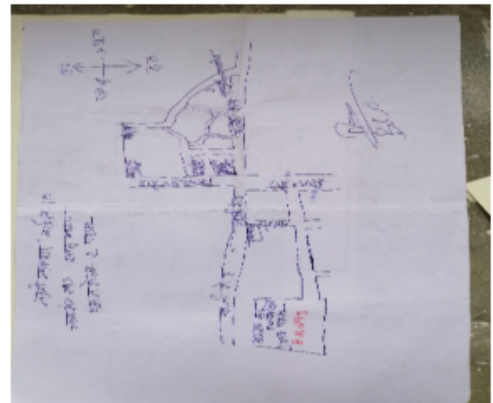

निर्वाचक रजिस्ट्रीकरण अधिकारी

Nazri Naksha

Google Map View

Polling Station Building Front View

Polling Station Front View

Cad View

Key MAP View

|  |                                     |   |                                     |  |                                     |
|--|-------------------------------------|---|-------------------------------------|--|-------------------------------------|
| 1<br>नाम : असगर खा<br>पिता का नाम: इशरत खा<br>मकान संख्या : 0<br>आयु : 22 लिंग : पुरुष               | IHH2652584<br>फोटो उपलब्ध है        | 2<br>नाम : रहीमुद्दीन खा<br>पिता का नाम: यूसुफ खा<br>मकान संख्या : 21<br>आयु : 65 लिंग : पुरुष    | IHH2135960<br>फोटो उपलब्ध है        | 3<br>नाम : शजद खान<br>पिता का नाम: यूनुस खान<br>मकान संख्या : 22<br>आयु : 31 लिंग : पुरुष              | IHH2136034<br>फोटो उपलब्ध है        |
| 4<br>नाम : गुलशन<br>पति का नाम: जाहिद<br>मकान संख्या : 23<br>आयु : 32 लिंग : महिला                   | IHH2629400<br>फोटो उपलब्ध है        | 5<br>नाम : राशीद खान<br>पिता का नाम: रहीमुद्दीन खान<br>मकान संख्या : 25<br>आयु : 28 लिंग : पुरुष  | IHH2136109<br>फोटो उपलब्ध है        | 6<br>नाम : विष्णु शर्मा<br>पिता का नाम: अनिल कुमार शर्मा<br>मकान संख्या : 39<br>आयु : 23 लिंग : पुरुष  | IHH2203446<br>फोटो उपलब्ध है        |
| R<br>7<br>नाम : गजल अग्रवाल<br>पति का नाम: संदीप गर्ग<br>मकान संख्या : 55<br>आयु : 26 लिंग : महिला   | IHH2059715<br>फोटो उपलब्ध है        | 8<br>नाम : नीरू देवी<br>पति का नाम: सुनील कुमार<br>मकान संख्या : 105<br>आयु : 40 लिंग : महिला     | IHH0203638<br>फोटो उपलब्ध है        | 9<br>नाम : अजय शर्मा<br>पिता का नाम: राजकुमार शर्मा<br>मकान संख्या : 105<br>आयु : 37 लिंग : पुरुष      | IHH0821132<br>फोटो उपलब्ध है        |
| 10<br>नाम : शंकरपाल सिंह<br>पिता का नाम: पदम सिंह<br>मकान संख्या : 105 क<br>आयु : 71 लिंग : पुरुष    | UP/77/379/0555536<br>फोटो उपलब्ध है | 11<br>नाम : रुमादेवी<br>पति का नाम: शंकरपाल<br>मकान संख्या : 105 क<br>आयु : 69 लिंग : महिला       | UP/77/379/0555537<br>फोटो उपलब्ध है | 12<br>नाम : सुरेन्द्रपाल सिंह<br>पिता का नाम: शंकरपाल<br>मकान संख्या : 105 क<br>आयु : 53 लिंग : पुरुष  | UP/77/379/0555538<br>फोटो उपलब्ध है |
| 13<br>नाम : विमलेश<br>पति का नाम: सुरेन्द्रपाल<br>मकान संख्या : 105 क<br>आयु : 51 लिंग : महिला       | IHH0046300<br>फोटो उपलब्ध है        | 14<br>नाम : श्याम<br>पिता का नाम: खानचन्द<br>मकान संख्या : 106<br>आयु : 76 लिंग : पुरुष           | GWG1724277<br>फोटो उपलब्ध है        | 15<br>नाम : मिथलेश<br>पति का नाम: श्याम<br>मकान संख्या : 106<br>आयु : 73 लिंग : महिला                  | GWG1724590<br>फोटो उपलब्ध है        |
| 16<br>नाम : निरंजन लाल<br>पिता का नाम: खानचन्द<br>मकान संख्या : 106<br>आयु : 71 लिंग : पुरुष         | UP/77/379/0555527<br>फोटो उपलब्ध है | 17<br>नाम : उर्मिला देवी<br>पति का नाम: निरंजनलाल<br>मकान संख्या : 106<br>आयु : 69 लिंग : महिला   | GWG1724582<br>फोटो उपलब्ध है        | 18<br>नाम : जगदीश<br>पिता का नाम: खानचन्द<br>मकान संख्या : 106<br>आयु : 61 लिंग : पुरुष                | GWG1724103<br>फोटो उपलब्ध है        |
| 19<br>नाम : सुधा<br>पति का नाम: जगदीश<br>मकान संख्या : 106<br>आयु : 59 लिंग : महिला                  | GWG1724608<br>फोटो उपलब्ध है        | 20<br>नाम : रवी कुमार<br>पिता का नाम: श्याम<br>मकान संख्या : 106<br>आयु : 43 लिंग : पुरुष         | GWG3227345<br>फोटो उपलब्ध है        | #<br>21<br>नाम : कुलदीप कुमार<br>पिता का नाम: निरंजन लाल<br>मकान संख्या : 106<br>आयु : 35 लिंग : पुरुष | IHH1900992<br>फोटो उपलब्ध है        |
| 22<br>नाम : राधा अग्रवाल<br>पति का नाम: कुलदीप<br>मकान संख्या : 106<br>आयु : 35 लिंग : महिला         | IHH2057339<br>फोटो उपलब्ध है        | 23<br>नाम : प्रदीप कुमार<br>पिता का नाम: निरंजन लाल<br>मकान संख्या : 106<br>आयु : 34 लिंग : पुरुष | IHH0439133<br>फोटो उपलब्ध है        | 24<br>नाम : गोल्डी गर्ग<br>पति का नाम: प्रदीप कुमार गर्ग<br>मकान संख्या : 106<br>आयु : 34 लिंग : महिला | IHH1485945<br>फोटो उपलब्ध है        |
| 25<br>नाम : संदीप गर्ग<br>पिता का नाम: निरंजन लाल गर्ग<br>मकान संख्या : 106<br>आयु : 31 लिंग : पुरुष | IHH1485952<br>फोटो उपलब्ध है        | 26<br>नाम : गजल<br>पति का नाम: संदीप गर्ग<br>मकान संख्या : 106<br>आयु : 26 लिंग : महिला           | IHH1900968<br>फोटो उपलब्ध है        | 27<br>नाम : नैनशी<br>पिता का नाम: जगदीश प्रसाद<br>मकान संख्या : 106<br>आयु : 20 लिंग : महिला           | IHH2384535<br>फोटो उपलब्ध है        |
| 28<br>नाम : दिनेश कुमार<br>पिता का नाम: ठाकुरदास<br>मकान संख्या : 107<br>आयु : 59 लिंग : पुरुष       | GWG2746162<br>फोटो उपलब्ध है        | 29<br>नाम : मंजू<br>पति का नाम: दिनेश कुमार<br>मकान संख्या : 107<br>आयु : 57 लिंग : महिला         | GWG2746170<br>फोटो उपलब्ध है        | 30<br>नाम : रामश्री देवी<br>पति का नाम: जयपाल सिंह<br>मकान संख्या : 108<br>आयु : 76 लिंग : महिला       | UP/77/379/0555519<br>फोटो उपलब्ध है |