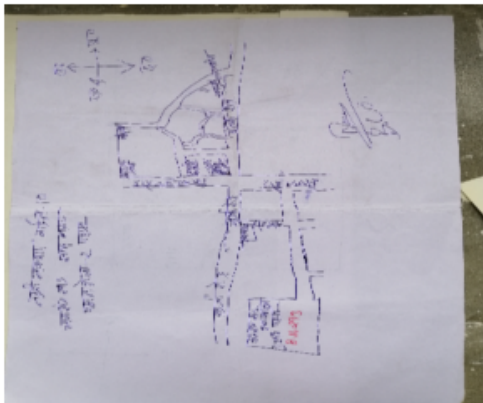

निर्वाचक रजिस्ट्रीकरण अधिकारी

Nazri Naksha

Google Map View

Polling Station Building Front View

Polling Station Front View

Cad View

Key MAP View

|  |                                     |   |                                     |  |                                     |
|--|-------------------------------------|---|-------------------------------------|--|-------------------------------------|
| 1<br>नाम : असगर खा<br>पिता का नाम: इशरत खा<br>मकान संख्या : 0<br>आयु : 22 लिंग : पुरुष               | IHH2652584<br>फोटो उपलब्ध है        | 2<br>नाम : रहीमुद्दीन खा<br>पिता का नाम: यूसुफ खा<br>मकान संख्या : 21<br>आयु : 65 लिंग : पुरुष    | IHH2135960<br>फोटो उपलब्ध है        | 3<br>नाम : शजद खान<br>पिता का नाम: यूनुस खान<br>मकान संख्या : 22<br>आयु : 31 लिंग : पुरुष              | IHH2136034<br>फोटो उपलब्ध है        |
| 4<br>नाम : गुलशन<br>पति का नाम: जाहिद<br>मकान संख्या : 23<br>आयु : 32 लिंग : महिला                   | IHH2629400<br>फोटो उपलब्ध है        | 5<br>नाम : राशीद खान<br>पिता का नाम: रहीमुद्दीन खान<br>मकान संख्या : 25<br>आयु : 28 लिंग : पुरुष  | IHH2136109<br>फोटो उपलब्ध है        | 6<br>नाम : विष्णु शर्मा<br>पिता का नाम: अनिल कुमार शर्मा<br>मकान संख्या : 39<br>आयु : 23 लिंग : पुरुष  | IHH2203446<br>फोटो उपलब्ध है        |
| R<br>7<br>नाम : गजल अग्रवाल<br>पति का नाम: संदीप गर्ग<br>मकान संख्या : 55<br>आयु : 26 लिंग : महिला   | IHH2059715<br>फोटो उपलब्ध है        | 8<br>नाम : नीरू देवी<br>पति का नाम: सुनील कुमार<br>मकान संख्या : 105<br>आयु : 40 लिंग : महिला     | IHH0203638<br>फोटो उपलब्ध है        | 9<br>नाम : अजय शर्मा<br>पिता का नाम: राजकुमार शर्मा<br>मकान संख्या : 105<br>आयु : 37 लिंग : पुरुष      | IHH0821132<br>फोटो उपलब्ध है        |
| 10<br>नाम : शंकरपाल सिंह<br>पिता का नाम: पदम सिंह<br>मकान संख्या : 105 क<br>आयु : 71 लिंग : पुरुष    | UP/77/379/0555536<br>फोटो उपलब्ध है | 11<br>नाम : रुमादेवी<br>पति का नाम: शंकरपाल<br>मकान संख्या : 105 क<br>आयु : 69 लिंग : महिला       | UP/77/379/0555537<br>फोटो उपलब्ध है | 12<br>नाम : सुरेन्द्रपाल सिंह<br>पिता का नाम: शंकरपाल<br>मकान संख्या : 105 क<br>आयु : 53 लिंग : पुरुष  | UP/77/379/0555538<br>फोटो उपलब्ध है |
| 13<br>नाम : विमलेश<br>पति का नाम: सुरेन्द्रपाल<br>मकान संख्या : 105 क<br>आयु : 51 लिंग : महिला       | IHH0046300<br>फोटो उपलब्ध है        | 14<br>नाम : श्याम<br>पिता का नाम: खानचन्द<br>मकान संख्या : 106<br>आयु : 76 लिंग : पुरुष           | GWG1724277<br>फोटो उपलब्ध है        | 15<br>नाम : मिथलेश<br>पति का नाम: श्याम<br>मकान संख्या : 106<br>आयु : 73 लिंग : महिला                  | GWG1724590<br>फोटो उपलब्ध है        |
| 16<br>नाम : निरंजन लाल<br>पिता का नाम: खानचन्द<br>मकान संख्या : 106<br>आयु : 71 लिंग : पुरुष         | UP/77/379/0555527<br>फोटो उपलब्ध है | 17<br>नाम : उर्मिला देवी<br>पति का नाम: निरंजनलाल<br>मकान संख्या : 106<br>आयु : 69 लिंग : महिला   | GWG1724582<br>फोटो उपलब्ध है        | 18<br>नाम : जगदीश<br>पिता का नाम: खानचन्द<br>मकान संख्या : 106<br>आयु : 61 लिंग : पुरुष                | GWG1724103<br>फोटो उपलब्ध है        |
| 19<br>नाम : सुधा<br>पति का नाम: जगदीश<br>मकान संख्या : 106<br>आयु : 59 लिंग : महिला                  | GWG1724608<br>फोटो उपलब्ध है        | 20<br>नाम : रवी कुमार<br>पिता का नाम: श्याम<br>मकान संख्या : 106<br>आयु : 43 लिंग : पुरुष         | GWG3227345<br>फोटो उपलब्ध है        | #<br>21<br>नाम : कुलदीप कुमार<br>पिता का नाम: निरंजन लाल<br>मकान संख्या : 106<br>आयु : 35 लिंग : पुरुष | IHH1900992<br>फोटो उपलब्ध है        |
| 22<br>नाम : राधा अग्रवाल<br>पति का नाम: कुलदीप<br>मकान संख्या : 106<br>आयु : 35 लिंग : महिला         | IHH2057339<br>फोटो उपलब्ध है        | 23<br>नाम : प्रदीप कुमार<br>पिता का नाम: निरंजन लाल<br>मकान संख्या : 106<br>आयु : 34 लिंग : पुरुष | IHH0439133<br>फोटो उपलब्ध है        | 24<br>नाम : गोल्डी गर्ग<br>पति का नाम: प्रदीप कुमार गर्ग<br>मकान संख्या : 106<br>आयु : 34 लिंग : महिला | IHH1485945<br>फोटो उपलब्ध है        |
| 25<br>नाम : संदीप गर्ग<br>पिता का नाम: निरंजन लाल गर्ग<br>मकान संख्या : 106<br>आयु : 31 लिंग : पुरुष | IHH1485952<br>फोटो उपलब्ध है        | 26<br>नाम : गजल<br>पति का नाम: संदीप गर्ग<br>मकान संख्या : 106<br>आयु : 26 लिंग : महिला           | IHH1900968<br>फोटो उपलब्ध है        | 27<br>नाम : नैनशी<br>पिता का नाम: जगदीश प्रसाद<br>मकान संख्या : 106<br>आयु : 20 लिंग : महिला           | IHH2384535<br>फोटो उपलब्ध है        |
| 28<br>नाम : दिनेश कुमार<br>पिता का नाम: ठाकुरदास<br>मकान संख्या : 107<br>आयु : 59 लिंग : पुरुष       | GWG2746162<br>फोटो उपलब्ध है        | 29<br>नाम : मंजू<br>पति का नाम: दिनेश कुमार<br>मकान संख्या : 107<br>आयु : 57 लिंग : महिला         | GWG2746170<br>फोटो उपलब्ध है        | 30<br>नाम : रामश्री देवी<br>पति का नाम: जयपाल सिंह<br>मकान संख्या : 108<br>आयु : 76 लिंग : महिला       | UP/77/379/0555519<br>फोटो उपलब्ध है |