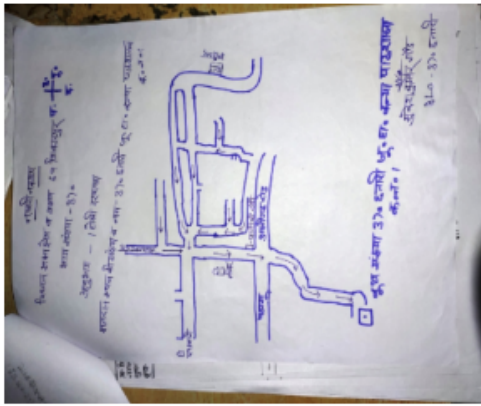

Nazri Naksha