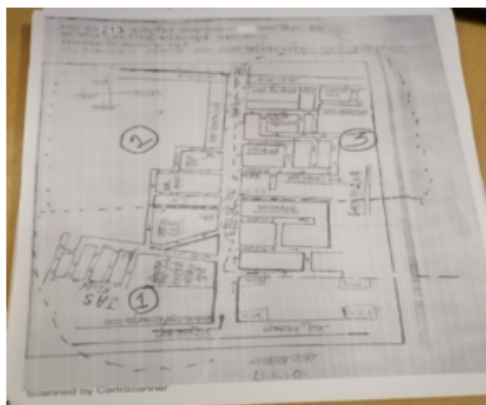

Nazri Naksha