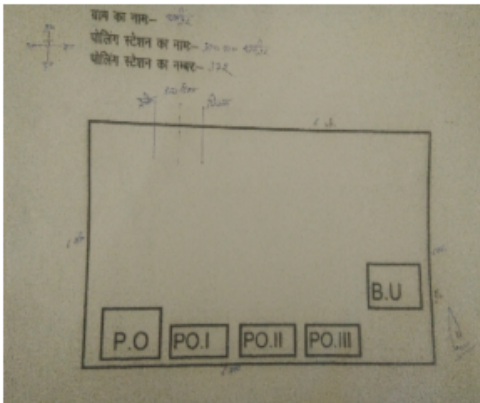

निर्वाचक रजिस्ट्रीकरण अधिकारी

Nazri Naksha

Google Map View

Polling Station Building Front View

Polling Station Front View

Cad View

Key MAP View

|   |                   |  |                   |  |                   |
|---|-------------------|--|-------------------|--|-------------------|
| 1<br>नाम : फूलवती<br>पति का नाम: साहब सिंह<br>मकान संख्या : 1<br>आयु : 67 लिंग : महिला        | UP/76/376/0006004 | 2<br>नाम : प्रेमपालसिंह<br>पिता का नाम: साहबसिंह<br>मकान संख्या : 1<br>आयु : 41 लिंग : पुरुष         | JJX1632785        | 3<br>नाम : यशोदा<br>पति का नाम: प्रेमपाल सिंह<br>मकान संख्या : 1<br>आयु : 38 लिंग : महिला    | SGX1708718        |
| 4<br>नाम : लेखराज<br>पिता का नाम: साहब सिंह<br>मकान संख्या : 1<br>आयु : 37 लिंग : पुरुष       | JJX2700300        | 5<br>नाम : दिनेश<br>पिता का नाम: साहब सिंह<br>मकान संख्या : १<br>आयु : 30 लिंग : पुरुष               | SGX2278851        | 6<br>नाम : प्रियंका<br>पति का नाम: दिनेश<br>मकान संख्या : 1<br>आयु : 27 लिंग : महिला         | SGX2680106        |
| 7<br>नाम : रामप्रसाद<br>पिता का नाम: पूरन<br>मकान संख्या : 2<br>आयु : 59 लिंग : पुरुष         | UP/76/376/0006003 | 8<br>नाम : शान्ति देवी<br>पति का नाम: राम प्रसाद<br>मकान संख्या : 2<br>आयु : 57 लिंग : महिला         | UP/76/376/0006356 | 9<br>नाम : मनवीर कुमार<br>पिता का नाम: रामप्रसाद<br>मकान संख्या : 2<br>आयु : 38 लिंग : पुरुष | JJX2700318        |
| 10<br>नाम : प्रीतम सिंह<br>पिता का नाम: रामप्रसाद<br>मकान संख्या : 2<br>आयु : 36 लिंग : पुरुष | JJX2700326        | 11<br>नाम : सीमा<br>पति का नाम: पीतम सिंह<br>मकान संख्या : 2<br>आयु : 35 लिंग : महिला                | SGX1202225        | 12<br>नाम : पूनम<br>पति का नाम: मनवीर सिंह<br>मकान संख्या : 2<br>आयु : 34 लिंग : महिला       | SGX1202217        |
| 13<br>नाम : मुनेश<br>पिता का नाम: रामप्रसाद<br>मकान संख्या : 2<br>आयु : 31 लिंग : पुरुष       | SGX2168888        | 14<br>नाम : ओमप्रकाश<br>पिता का नाम: पूरन<br>मकान संख्या : 3<br>आयु : 64 लिंग : पुरुष                | UP/76/376/0006258 | 15<br>नाम : दयालवती<br>पति का नाम: ओमप्रकाश<br>मकान संख्या : 3<br>आयु : 63 लिंग : महिला      | UP/76/376/0006369 |
| 16<br>नाम : बलवीर<br>पिता का नाम: धनश्याम<br>मकान संख्या : 3<br>आयु : 56 लिंग : पुरुष         | JJX2212611        | 17<br>नाम : ओमवती<br>पति का नाम: बलवीर<br>मकान संख्या : 3<br>आयु : 54 लिंग : महिला                   | UP/76/376/0006005 | 18<br>नाम : राकेश<br>पिता का नाम: धनश्याम<br>मकान संख्या : 3<br>आयु : 50 लिंग : पुरुष        | JJX2045854        |
| 19<br>नाम : विजयकुमारी<br>पति का नाम: राकेश<br>मकान संख्या : 3<br>आयु : 46 लिंग : महिला       | JJX2045870        | 20<br>नाम : पुष्पा<br>पति का नाम: भूरा<br>मकान संख्या : 3<br>आयु : 43 लिंग : महिला                   | SGX0970715        | 21<br>नाम : भूरा<br>पिता का नाम: ओमप्रकाश<br>मकान संख्या : 3<br>आयु : 43 लिंग : पुरुष        | JJX2212520        |
| 22<br>नाम : कोशल कुमार<br>पिता का नाम: बलवीर सिंह<br>मकान संख्या : 3<br>आयु : 37 लिंग : पुरुष | SGX0096404        | 23<br>नाम : गुड्डी<br>पति का नाम: सुरेश<br>मकान संख्या : 3<br>आयु : 35 लिंग : महिला                  | SGX1202233        | 24<br>नाम : मधु<br>पति का नाम: कौशल<br>मकान संख्या : 3<br>आयु : 32 लिंग : महिला              | SGX2169076        |
| 25<br>नाम : सुरेश<br>पिता का नाम: ओमप्रकाश<br>मकान संख्या : 3<br>आयु : 31 लिंग : पुरुष        | JJX2212595        | 26<br>नाम : विरेन्द्र कुमार<br>पिता का नाम: बलवीर सिंह<br>मकान संख्या : 3<br>आयु : 25 लिंग : पुरुष   | SGX2680320        | 27<br>नाम : तनु<br>पति का नाम: राहुल कुमार<br>मकान संख्या : 03<br>आयु : 25 लिंग : महिला      | SGX3143443        |
| 28<br>नाम : डॉली<br>पति का नाम: वीरेंद्र कुमार<br>मकान संख्या : 3<br>आयु : 24 लिंग : महिला    | SGX2954964        | 29<br>नाम : विकास<br>पिता का नाम: राकेश कुमार<br>मकान संख्या : 03 दिलावरपुर<br>आयु : 21 लिंग : पुरुष | SGX3521325        | 30<br>नाम : चन्द्रपाल<br>पिता का नाम: तेजपाल<br>मकान संख्या : 6<br>आयु : 61 लिंग : पुरुष     | UP/76/376/0006008 |