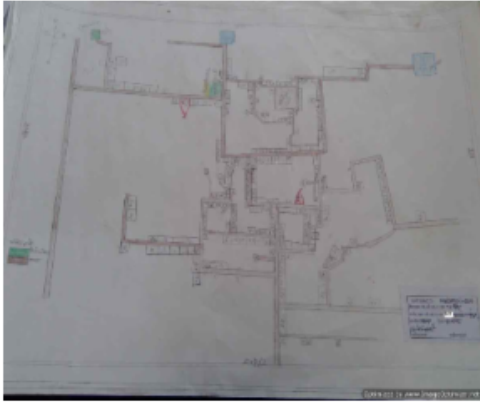

Nazri Naksha