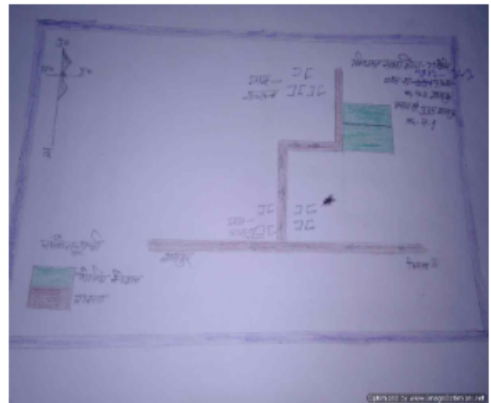

Key MAP View