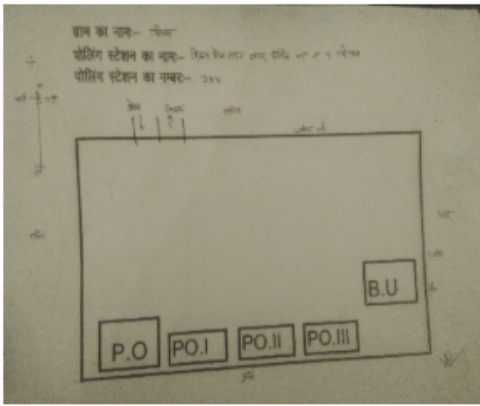

निर्वाचक रजिस्ट्रीकरण अधिकारी

Nazri Naksha

Google Map View

Polling Station Building Front View

Polling Station Front View

Cad View

Key MAP View

|   |                              |   |                                     |  |                                     |
|---|------------------------------|---|-------------------------------------|--|-------------------------------------|
| 1<br>नाम : हरवीर सिंह<br>पिता का नाम: मुख्त्यार सिंह<br>मकान संख्या : 130<br>आयु : 72 लिंग : पुरुष  | KFJ2274777<br>फोटो उपलब्ध है | 2<br>नाम : चमनदेवी<br>पति का नाम: रघुनाथ<br>मकान संख्या : 130<br>आयु : 63 लिंग : महिला                    | UP/76/377/0414498<br>फोटो उपलब्ध है | 3<br>नाम : चन्द्रवती<br>पति का नाम: लालाराम<br>मकान संख्या : 130<br>आयु : 58 लिंग : महिला            | SGX1710094<br>फोटो उपलब्ध है        |
| 4<br>नाम : वेदवीर सिंह<br>पिता का नाम: मुख्त्यार सिंह<br>मकान संख्या : 130<br>आयु : 55 लिंग : पुरुष | SGX2845527<br>फोटो उपलब्ध है | 5<br>नाम : प्रेमवीर सिंह<br>पिता का नाम: मुख्त्या सिंह<br>मकान संख्या : 130<br>आयु : 53 लिंग : पुरुष      | SGX0944447<br>फोटो उपलब्ध है        | 6<br>नाम : रेखा<br>पति का नाम: ओमवीर<br>मकान संख्या : 130<br>आयु : 51 लिंग : महिला                   | SGX0944421<br>फोटो उपलब्ध है        |
| 7<br>नाम : सीमा देवी<br>पति का नाम: हरवीर सिंह<br>मकान संख्या : 130<br>आयु : 47 लिंग : महिला        | SGX0944439<br>फोटो उपलब्ध है | 8<br>नाम : अशोक कुमार चौधरी<br>पिता का नाम: हरवीर सिंह<br>मकान संख्या : 130<br>आयु : 43 लिंग : पुरुष      | SGX0944454<br>फोटो उपलब्ध है        | 9<br>नाम : नीरज चौधरी<br>पिता का नाम: हरवीर सिंह<br>मकान संख्या : 130<br>आयु : 41 लिंग : पुरुष       | KFJ2507408<br>फोटो उपलब्ध है        |
| 10<br>नाम : धीरज कुमार<br>पिता का नाम: हरवीर सिंह<br>मकान संख्या : 130<br>आयु : 38 लिंग : पुरुष     | SGX0944462<br>फोटो उपलब्ध है | 11<br>नाम : अरुण चौधरी<br>माता का नाम: चन्द्रवती<br>मकान संख्या : 130<br>आयु : 35 लिंग : पुरुष            | SGX1710110<br>फोटो उपलब्ध है        | 12<br>नाम : ज्योति<br>पति का नाम: अरुण चौधरी<br>मकान संख्या : 130<br>आयु : 33 लिंग : महिला           | SGX3168499<br>फोटो उपलब्ध है        |
| 13<br>नाम : वर्षा<br>पति का नाम: अभिषेक<br>मकान संख्या : 130<br>आयु : 29 लिंग : महिला               | SGX3168531<br>फोटो उपलब्ध है | 14<br>नाम : अभिषेक कुमार<br>पिता का नाम: वेदवीर सिंह<br>मकान संख्या : १३०<br>आयु : 28 लिंग : पुरुष        | SGX2367084<br>फोटो उपलब्ध है        | 15<br>नाम : निमेश कुमार<br>पिता का नाम: वेदवीर सिंह<br>मकान संख्या : 130<br>आयु : 27 लिंग : पुरुष    | SGX2452209<br>फोटो उपलब्ध है        |
| 16<br>नाम : दीपति तेवतिया<br>पति का नाम: निमेश<br>मकान संख्या : 130<br>आयु : 27 लिंग : महिला        | SGX3168515<br>फोटो उपलब्ध है | 17<br>नाम : पारुल नादर<br>पिता का नाम: ओमवीर सिंह<br>मकान संख्या : 130<br>आयु : 25 लिंग : महिला           | SGX2681807<br>फोटो उपलब्ध है        | 18<br>नाम : बसंती<br>पति का नाम: सुखवीर<br>मकान संख्या : 131<br>आयु : 53 लिंग : महिला                | SGX2845642<br>फोटो उपलब्ध है        |
| 19<br>नाम : बाला देवी<br>पति का नाम: श्रीपाल<br>मकान संख्या : 131<br>आयु : 49 लिंग : महिला          | KFJ2274058<br>फोटो उपलब्ध है | 20<br>नाम : यतीश शर्मा<br>पिता का नाम: करूआ शर्मा<br>मकान संख्या : 131<br>आयु : 47 लिंग : पुरुष           | SGX0973396<br>फोटो उपलब्ध है        | 21<br>नाम : सतीश<br>पिता का नाम: करूआ<br>मकान संख्या : 131<br>आयु : 45 लिंग : पुरुष                  | SGX0973388<br>फोटो उपलब्ध है        |
| 22<br>नाम : अनीता<br>पति का नाम: यतीश शर्मर्<br>मकान संख्या : 131<br>आयु : 40 लिंग : महिला          | SGX0973404<br>फोटो उपलब्ध है | 23<br>नाम : सत्तो भारद्वाज<br>पिता का नाम: सुकवीर शर्मर्<br>मकान संख्या : 131<br>आयु : 40 लिंग : पुरुष    | SGX0098491<br>फोटो उपलब्ध है        | 24<br>नाम : प्रवेश कुमार<br>पिता का नाम: श्रीपाल शर्मा<br>मकान संख्या : १३१<br>आयु : 34 लिंग : पुरुष | SGX2176774<br>फोटो उपलब्ध है        |
| 25<br>नाम : प्रियंका<br>पति का नाम: प्रवेश कुमार<br>मकान संख्या : 131<br>आयु : 30 लिंग : महिला      | SGX2681690<br>फोटो उपलब्ध है | 26<br>नाम : नकुल शर्मा<br>पिता का नाम: श्रीपाल शर्मा<br>मकान संख्या : १३१<br>आयु : 28 लिंग : पुरुष        | SGX2367183<br>फोटो उपलब्ध है        | 27<br>नाम : भूदेवी<br>पति का नाम: तेजपाल<br>मकान संख्या : 132<br>आयु : 75 लिंग : महिला               | UP/76/377/0414317<br>फोटो उपलब्ध है |
| 28<br>नाम : तेजपाल<br>पिता का नाम: बाबूलाल<br>मकान संख्या : 132<br>आयु : 70 लिंग : पुरुष            | SGX2958197<br>फोटो उपलब्ध है | # 29<br>नाम : मोहन लाल शर्मा<br>पिता का नाम: बाबू लाल शर्मा<br>मकान संख्या : 132<br>आयु : 63 लिंग : पुरुष | SGX3756004<br>फोटो उपलब्ध है        | S 30<br>नाम : नरेन्द्र कुमार<br>पिता का नाम: तेजपाल<br>मकान संख्या : 132<br>आयु : 50 लिंग : पुरुष    | UP/76/377/0414447<br>फोटो उपलब्ध है |