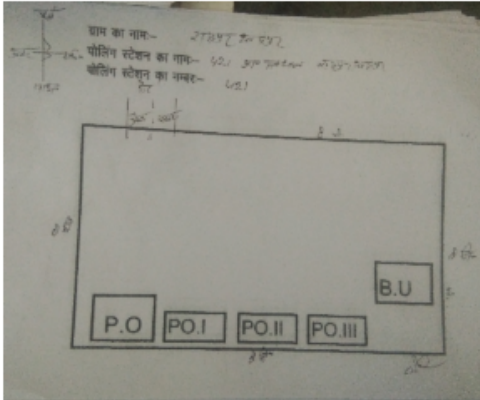

निर्वाचक रजिस्ट्रीकरण अधिकारी

Nazri Naksha

Google Map View

Polling Station Building Front View

Polling Station Front View

Cad View

Key MAP View

|  |                   |   |                   |   |                   |
|--|-------------------|---|-------------------|---|-------------------|
| 1<br>नाम : इनीफा बेगम<br>पति का नाम: नन्हे खॉ<br>मकान संख्या : 857<br>आयु : 69 लिंग : महिला          | UP/76/377/0456729 | 2<br>नाम : शंहराज बेगम<br>पति का नाम: मुस्ताक<br>मकान संख्या : 857<br>आयु : 59 लिंग : महिला       | UP/76/377/0456201 | 3<br>नाम : मुस्ताक<br>पिता का नाम: गनीखां<br>मकान संख्या : 857<br>आयु : 59 लिंग : पुरुष           | UP/76/377/0456200 |
| 4<br>नाम : निसार<br>पिता का नाम: गनीखां<br>मकान संख्या : 857<br>आयु : 58 लिंग : पुरुष                | UP/76/377/0456207 | 5<br>नाम : इलियास<br>पिता का नाम: अब्दुलगनीखां<br>मकान संख्या : 857<br>आयु : 56 लिंग : पुरुष      | UP/76/377/0456208 | 6<br>नाम : शकीला<br>पति का नाम: इलियास<br>मकान संख्या : 857<br>आयु : 55 लिंग : महिला              | UP/76/377/0456209 |
| 7<br>नाम : वानो<br>पति का नाम: निसारखॉ<br>मकान संख्या : 857<br>आयु : 53 लिंग : महिला                 | UP/76/377/0456214 | # 8<br>नाम : अय्युब अहमद<br>पिता का नाम: गनी खां<br>मकान संख्या : 857<br>आयु : 51 लिंग : पुरुष    | SGX3740289        | 9<br>नाम : आरिफ<br>पिता का नाम: नन्हे खां<br>मकान संख्या : 857<br>आयु : 51 लिंग : पुरुष           | UP/76/377/0456206 |
| # 10<br>नाम : नईमावेगम<br>पति का नाम: कय्युम अहमद<br>मकान संख्या : 857<br>आयु : 48 लिंग : महिला      | KFJ2808863        | 11<br>नाम : नर्गिश<br>पति का नाम: इद्रीश<br>मकान संख्या : 857<br>आयु : 46 लिंग : महिला            | KFJ2808889        | # 12<br>नाम : फरीदा बेगम<br>पति का नाम: अय्युब अहमद<br>मकान संख्या : 857<br>आयु : 46 लिंग : महिला | KFJ2808582        |
| # 13<br>नाम : कय्युम अहमद<br>पिता का नाम: अब्दुलगनीखां<br>मकान संख्या : 857<br>आयु : 46 लिंग : पुरुष | SGX3739992        | 14<br>नाम : मोहम्मद शाहीद<br>पिता का नाम: नन्हे खान<br>मकान संख्या : 857<br>आयु : 42 लिंग : पुरुष | KFJ2504066        | 15<br>नाम : इरशाद खां<br>पिता का नाम: इलियास खां<br>मकान संख्या : 857<br>आयु : 39 लिंग : पुरुष    | SGX0111682        |
| 16<br>नाम : इरफान खां<br>पिता का नाम: अलीमुद्दीन<br>मकान संख्या : 857<br>आयु : 39 लिंग : पुरुष       | SGX0111633        | 17<br>नाम : सगीर खां<br>पिता का नाम: उस्मान खां<br>मकान संख्या : 857<br>आयु : 38 लिंग : पुरुष     | SGX0904987        | 18<br>नाम : तौहीद खां<br>पिता का नाम: इलियास खां<br>मकान संख्या : 857<br>आयु : 38 लिंग : पुरुष    | SGX0111690        |
| 19<br>नाम : आसिफ खां<br>पिता का नाम: इलियास खां<br>मकान संख्या : 857<br>आयु : 38 लिंग : पुरुष        | SGX0111708        | 20<br>नाम : सुभाष<br>पिता का नाम: विजयपाल<br>मकान संख्या : 857<br>आयु : 38 लिंग : पुरुष           | SGX0702548        | 21<br>नाम : सीमा<br>पति का नाम: सुभाष<br>मकान संख्या : 857<br>आयु : 37 लिंग : महिला               | SGX1105832        |
| 22<br>नाम : नौशद<br>पिता का नाम: इलियास<br>मकान संख्या : 857<br>आयु : 37 लिंग : पुरुष                | KFJ2808897        | 23<br>नाम : शबनम बेगम<br>पति का नाम: आरिफ खां<br>मकान संख्या : 857<br>आयु : 36 लिंग : महिला       | SGX2204592        | 24<br>नाम : फरहाबेगम<br>पिता का नाम: इरशादखां<br>मकान संख्या : 857<br>आयु : 34 लिंग : महिला       | SGX1501907        |
| 25<br>नाम : अरशद खान<br>पिता का नाम: मुस्ताक खान<br>मकान संख्या : 857<br>आयु : 33 लिंग : पुरुष       | SGX1813195        | 26<br>नाम : शाह आलम खान<br>पिता का नाम: नन्हे खां<br>मकान संख्या : 857<br>आयु : 33 लिंग : पुरुष   | SGX1105618        | 27<br>नाम : नासिर खान<br>पिता का नाम: निसार<br>मकान संख्या : 857<br>आयु : 33 लिंग : पुरुष         | SGX3237914        |
| 28<br>नाम : गुलिस्ता<br>पति का नाम: नौशद खां<br>मकान संख्या : 857<br>आयु : 32 लिंग : महिला           | SGX2460210        | 29<br>नाम : नगमा रानी<br>पिता का नाम: नन्हे खां<br>मकान संख्या : 857<br>आयु : 31 लिंग : महिला     | SGX2204980        | 30<br>नाम : रिजवान खां<br>पिता का नाम: निसार खां<br>मकान संख्या : ८५७<br>आयु : 31 लिंग : पुरुष    | SGX2276731        |