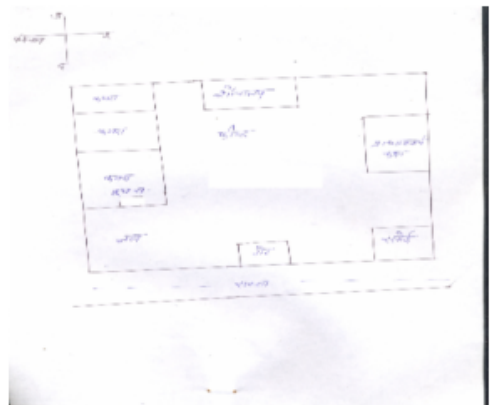

निर्वाचक रजिस्ट्रीकरण अधिकारी

Nazri Naksha

Google Map View

Polling Station Building Front View

Polling Station Front View

Cad View

Key MAP View

|  |                                     |  |                              |  |                                     |
|--|-------------------------------------|--|------------------------------|--|-------------------------------------|
| 1<br>नाम : ईश्वरी प्रसाद<br>पिता का नाम: देवीराम<br>मकान संख्या : 1<br>आयु : 76 लिंग : पुरुष         | KYC2374692<br>फोटो उपलब्ध है        | 2<br>नाम : हुकम सिंह<br>पिता का नाम: ईश्वरी<br>मकान संख्या : 1<br>आयु : 53 लिंग : पुरुष                      | IYN0424309<br>फोटो उपलब्ध है | 3<br>नाम : बनवारी<br>पिता का नाम: ईश्वरी<br>मकान संख्या : 1<br>आयु : 52 लिंग : पुरुष                   | UP/75/372/0606001<br>फोटो उपलब्ध है |
| 4<br>नाम : पवित्रा देवी<br>पति का नाम: हुकम सिंह<br>मकान संख्या : 1<br>आयु : 51 लिंग : महिला         | IYN0471979<br>फोटो उपलब्ध है        | 5<br>नाम : पूजा देवी<br>पति का नाम: बनवारी लाल<br>मकान संख्या : 1<br>आयु : 48 लिंग : महिला                   | IYN0471961<br>फोटो उपलब्ध है | 6<br>नाम : टीटू<br>पिता का नाम: ईश्वरी<br>मकान संख्या : 01<br>आयु : 46 लिंग : पुरुष                    | IYN0731232<br>फोटो उपलब्ध है        |
| 7<br>नाम : ममता<br>पति का नाम: टीटू<br>मकान संख्या : 01<br>आयु : 42 लिंग : महिला                     | IYN0731257<br>फोटो उपलब्ध है        | 8<br>नाम : सुमनलता भारद्वाज<br>पति का नाम: रामगोपाल भारद्वाज<br>मकान संख्या : 4<br>आयु : 58 लिंग : महिला     | IYN3036449<br>फोटो उपलब्ध है | 9<br>नाम : विनोद गौड<br>पिता का नाम: राजपाल<br>मकान संख्या : 4<br>आयु : 50 लिंग : पुरुष                | IYN1869668<br>फोटो उपलब्ध है        |
| 10<br>नाम : राजेश कुमार गौर<br>पिता का नाम: राजपाल शर्मा<br>मकान संख्या : 4<br>आयु : 48 लिंग : पुरुष | IYN2870921<br>फोटो उपलब्ध है        | 11<br>नाम : प्रीती गौड़<br>पति का नाम: प्रमोद कुमार गौड़<br>मकान संख्या : 4<br>आयु : 46 लिंग : महिला         | IYN0753830<br>फोटो उपलब्ध है | 12<br>नाम : अभिषेक भारद्वाज<br>पिता का नाम: रामगोपाल<br>मकान संख्या : 4<br>आयु : 29 लिंग : पुरुष       | IYN2129401<br>फोटो उपलब्ध है        |
| 13<br>नाम : हर्ष<br>पिता का नाम: रामगोपाल<br>मकान संख्या : 4<br>आयु : 27 लिंग : पुरुष                | IYN2562262<br>फोटो उपलब्ध है        | # 14<br>नाम : अनिष्का भारद्वाज<br>पिता का नाम: रामगोपाल भारद्वाज<br>मकान संख्या : 4<br>आयु : 25 लिंग : महिला | IYN2562221<br>फोटो उपलब्ध है | 15<br>नाम : रामप्रभा<br>पति का नाम: राजबीर<br>मकान संख्या : 5<br>आयु : 83 लिंग : महिला                 | KYC2375145<br>फोटो उपलब्ध है        |
| 16<br>नाम : सतेन्द्र कुमार<br>पिता का नाम: राजबीर<br>मकान संख्या : 5<br>आयु : 62 लिंग : पुरुष        | UP/75/372/0606012<br>फोटो उपलब्ध है | 17<br>नाम : अमरीश कुमार गौड<br>पिता का नाम: राजबीर शर्मा<br>मकान संख्या : 5<br>आयु : 60 लिंग : पुरुष         | IYN1476100<br>फोटो उपलब्ध है | 18<br>नाम : अजनेश गौड<br>पिता का नाम: सतेन्द्र कुमार गौड<br>मकान संख्या : 5<br>आयु : 56 लिंग : महिला   | KYC2375152<br>फोटो उपलब्ध है        |
| 19<br>नाम : मुकेश कुमार गौड<br>पिता का नाम: राजबीर गौड<br>मकान संख्या : 5<br>आयु : 50 लिंग : पुरुष   | IYN3046026<br>फोटो उपलब्ध है        | 20<br>नाम : गोमती मिश्रा<br>पति का नाम: मुकेश गौड<br>मकान संख्या : 5<br>आयु : 33 लिंग : महिला                | IYN2495901<br>फोटो उपलब्ध है | 21<br>नाम : प्रतिभा गौड<br>पिता का नाम: सतेन्द्र कुमार गौड<br>मकान संख्या : 5<br>आयु : 25 लिंग : महिला | IYN2496800<br>फोटो उपलब्ध है        |
| 22<br>नाम : कु प्रगति गौड<br>पिता का नाम: सतेन्द्र गौड<br>मकान संख्या : 5<br>आयु : 24 लिंग : महिला   | IYN3340536<br>फोटो उपलब्ध है        | 23<br>नाम : आदित्य गौड<br>पिता का नाम: सतेन्द्र कुमार गौड<br>मकान संख्या : 5<br>आयु : 20 लिंग : पुरुष        | IYN3338753<br>फोटो उपलब्ध है | 24<br>नाम : विजय नारायण<br>पिता का नाम: भगवान सहाय<br>मकान संख्या : 6<br>आयु : 54 लिंग : पुरुष         | KYC1793595<br>फोटो उपलब्ध है        |
| 25<br>नाम : विशाल गौड<br>पिता का नाम: लक्ष्मी नारायण<br>मकान संख्या : 6<br>आयु : 53 लिंग : पुरुष     | KYC1793405<br>फोटो उपलब्ध है        | 26<br>नाम : सुष्मा देवी<br>पति का नाम: विशाल गौड<br>मकान संख्या : 6<br>आयु : 37 लिंग : महिला                 | IYN0116947<br>फोटो उपलब्ध है | 27<br>नाम : लक्ष्मीनारायण<br>पिता का नाम: भगवानसहाय<br>मकान संख्या : 7<br>आयु : 82 लिंग : पुरुष        | KYC2374759<br>फोटो उपलब्ध है        |
| 28<br>नाम : सत्यनारायण<br>पिता का नाम: भगवान सहाय<br>मकान संख्या : 7<br>आयु : 71 लिंग : पुरुष        | UP/75/372/0606016<br>फोटो उपलब्ध है | 29<br>नाम : कृपा नारायण<br>पिता का नाम: भगवान<br>मकान संख्या : 7<br>आयु : 69 लिंग : पुरुष                    | KYC2241560<br>फोटो उपलब्ध है | 30<br>नाम : जय नारायण<br>पिता का नाम: भगवान सहाय<br>मकान संख्या : 7<br>आयु : 66 लिंग : पुरुष           | IYN1475953<br>फोटो उपलब्ध है        |