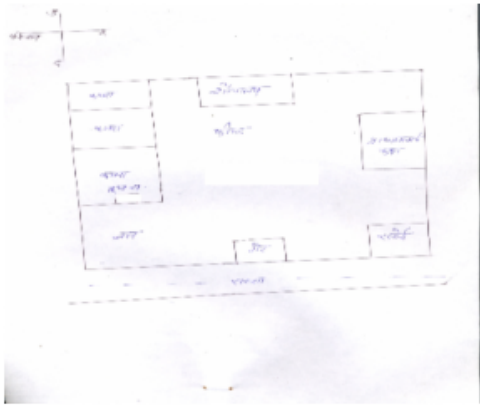

Nazri Naksha