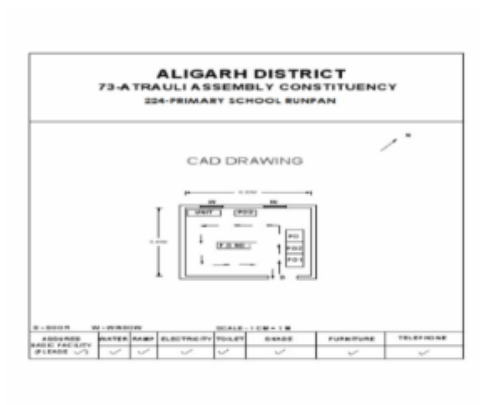

निर्वाचक रजिस्ट्रीकरण अधिकारी

Nazri Naksha

Google Map View

Polling Station Building Front View

Polling Station Front View

Cad View

Key MAP View

|  |                                     |  |                              |  |                                     |
|--|-------------------------------------|--|------------------------------|--|-------------------------------------|
| 1<br>नाम : ईश्वरी प्रसाद<br>पिता का नाम: देवीराम<br>मकान संख्या : 1<br>आयु : 76 लिंग : पुरुष         | KYC2374692<br>फोटो उपलब्ध है        | 2<br>नाम : हुकम सिंह<br>पिता का नाम: ईश्वरी<br>मकान संख्या : 1<br>आयु : 53 लिंग : पुरुष                      | IYN0424309<br>फोटो उपलब्ध है | 3<br>नाम : बनवारी<br>पिता का नाम: ईश्वरी<br>मकान संख्या : 1<br>आयु : 52 लिंग : पुरुष                   | UP/75/372/0606001<br>फोटो उपलब्ध है |
| 4<br>नाम : पवित्रा देवी<br>पति का नाम: हुकम सिंह<br>मकान संख्या : 1<br>आयु : 51 लिंग : महिला         | IYN0471979<br>फोटो उपलब्ध है        | 5<br>नाम : पूजा देवी<br>पति का नाम: बनवारी लाल<br>मकान संख्या : 1<br>आयु : 48 लिंग : महिला                   | IYN0471961<br>फोटो उपलब्ध है | 6<br>नाम : टीटू<br>पिता का नाम: ईश्वरी<br>मकान संख्या : 01<br>आयु : 46 लिंग : पुरुष                    | IYN0731232<br>फोटो उपलब्ध है        |
| 7<br>नाम : ममता<br>पति का नाम: टीटू<br>मकान संख्या : 01<br>आयु : 42 लिंग : महिला                     | IYN0731257<br>फोटो उपलब्ध है        | 8<br>नाम : सुमनलता भारद्वाज<br>पति का नाम: रामगोपाल भारद्वाज<br>मकान संख्या : 4<br>आयु : 58 लिंग : महिला     | IYN3036449<br>फोटो उपलब्ध है | 9<br>नाम : विनोद गौड<br>पिता का नाम: राजपाल<br>मकान संख्या : 4<br>आयु : 50 लिंग : पुरुष                | IYN1869668<br>फोटो उपलब्ध है        |
| 10<br>नाम : राजेश कुमार गौर<br>पिता का नाम: राजपाल शर्मा<br>मकान संख्या : 4<br>आयु : 48 लिंग : पुरुष | IYN2870921<br>फोटो उपलब्ध है        | 11<br>नाम : प्रीती गौड़<br>पति का नाम: प्रमोद कुमार गौड़<br>मकान संख्या : 4<br>आयु : 46 लिंग : महिला         | IYN0753830<br>फोटो उपलब्ध है | 12<br>नाम : अभिषेक भारद्वाज<br>पिता का नाम: रामगोपाल<br>मकान संख्या : 4<br>आयु : 29 लिंग : पुरुष       | IYN2129401<br>फोटो उपलब्ध है        |
| 13<br>नाम : हर्ष<br>पिता का नाम: रामगोपाल<br>मकान संख्या : 4<br>आयु : 27 लिंग : पुरुष                | IYN2562262<br>फोटो उपलब्ध है        | # 14<br>नाम : अनिष्का भारद्वाज<br>पिता का नाम: रामगोपाल भारद्वाज<br>मकान संख्या : 4<br>आयु : 25 लिंग : महिला | IYN2562221<br>फोटो उपलब्ध है | 15<br>नाम : रामप्रभा<br>पति का नाम: राजबीर<br>मकान संख्या : 5<br>आयु : 83 लिंग : महिला                 | KYC2375145<br>फोटो उपलब्ध है        |
| 16<br>नाम : सतेन्द्र कुमार<br>पिता का नाम: राजबीर<br>मकान संख्या : 5<br>आयु : 62 लिंग : पुरुष        | UP/75/372/0606012<br>फोटो उपलब्ध है | 17<br>नाम : अमरीश कुमार गौड<br>पिता का नाम: राजबीर शर्मा<br>मकान संख्या : 5<br>आयु : 60 लिंग : पुरुष         | IYN1476100<br>फोटो उपलब्ध है | 18<br>नाम : अजनेश गौड<br>पिता का नाम: सतेन्द्र कुमार गौड<br>मकान संख्या : 5<br>आयु : 56 लिंग : महिला   | KYC2375152<br>फोटो उपलब्ध है        |
| 19<br>नाम : मुकेश कुमार गौड<br>पिता का नाम: राजबीर गौड<br>मकान संख्या : 5<br>आयु : 50 लिंग : पुरुष   | IYN3046026<br>फोटो उपलब्ध है        | 20<br>नाम : गोमती मिश्रा<br>पति का नाम: मुकेश गौड<br>मकान संख्या : 5<br>आयु : 33 लिंग : महिला                | IYN2495901<br>फोटो उपलब्ध है | 21<br>नाम : प्रतिभा गौड<br>पिता का नाम: सतेन्द्र कुमार गौड<br>मकान संख्या : 5<br>आयु : 25 लिंग : महिला | IYN2496800<br>फोटो उपलब्ध है        |
| 22<br>नाम : कु प्रगति गौड<br>पिता का नाम: सतेन्द्र गौड<br>मकान संख्या : 5<br>आयु : 24 लिंग : महिला   | IYN3340536<br>फोटो उपलब्ध है        | 23<br>नाम : आदित्य गौड<br>पिता का नाम: सतेन्द्र कुमार गौड<br>मकान संख्या : 5<br>आयु : 20 लिंग : पुरुष        | IYN3338753<br>फोटो उपलब्ध है | 24<br>नाम : विजय नारायण<br>पिता का नाम: भगवान सहाय<br>मकान संख्या : 6<br>आयु : 54 लिंग : पुरुष         | KYC1793595<br>फोटो उपलब्ध है        |
| 25<br>नाम : विशाल गौड<br>पिता का नाम: लक्ष्मी नारायण<br>मकान संख्या : 6<br>आयु : 53 लिंग : पुरुष     | KYC1793405<br>फोटो उपलब्ध है        | 26<br>नाम : सुष्मा देवी<br>पति का नाम: विशाल गौड<br>मकान संख्या : 6<br>आयु : 37 लिंग : महिला                 | IYN0116947<br>फोटो उपलब्ध है | 27<br>नाम : लक्ष्मीनारायण<br>पिता का नाम: भगवानसहाय<br>मकान संख्या : 7<br>आयु : 82 लिंग : पुरुष        | KYC2374759<br>फोटो उपलब्ध है        |
| 28<br>नाम : सत्यनारायण<br>पिता का नाम: भगवान सहाय<br>मकान संख्या : 7<br>आयु : 71 लिंग : पुरुष        | UP/75/372/0606016<br>फोटो उपलब्ध है | 29<br>नाम : कृपा नारायण<br>पिता का नाम: भगवान<br>मकान संख्या : 7<br>आयु : 69 लिंग : पुरुष                    | KYC2241560<br>फोटो उपलब्ध है | 30<br>नाम : जय नारायण<br>पिता का नाम: भगवान सहाय<br>मकान संख्या : 7<br>आयु : 66 लिंग : पुरुष           | IYN1475953<br>फोटो उपलब्ध है        |