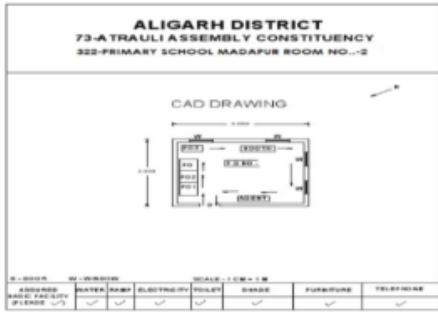

निर्वाचक रजिस्ट्रीकरण अधिकारी

Nazri Naksha

Google Map View

Polling Station Building Front View

Polling Station Front View

Cad View

Key MAP View

|    |            |  |   |                |            |   |   |                |                   |  |   |                |
|----|------------|--|---|----------------|------------|---|---|----------------|-------------------|--|---|----------------|
| 1  | IYN0389791 | नाम : चंदरवती<br>पति का नाम: तालेवर<br>मकान संख्या : 1<br>आयु : 76 लिंग : महिला              | फोटो उपलब्ध है  | 2              | IYN1268499 | नाम : प्रेमपाल<br>पिता का नाम: दुलीप सिंह<br>मकान संख्या : 1<br>आयु : 54 लिंग : पुरुष         | फोटो उपलब्ध है  | 3              | IYN0389809        | नाम : विमलेशदेवी<br>पति का नाम: मोती सिंह<br>मकान संख्या : 1<br>आयु : 45 लिंग : महिला      | फोटो उपलब्ध है  |                |
| 4  | IYN1825918 | नाम : राजकुमार<br>पिता का नाम: तालेवर सिंह<br>मकान संख्या : 1<br>आयु : 36 लिंग : पुरुष       | फोटो उपलब्ध है  | 5              | IYN1826056 | नाम : रजनी चौधरी<br>पति का नाम: राजकुमार<br>मकान संख्या : 1<br>आयु : 31 लिंग : महिला          | फोटो उपलब्ध है  | 6              | IYN2979680        | नाम : नेहा कुमारी<br>पिता का नाम: मोती सिंह<br>मकान संख्या : 01<br>आयु : 30 लिंग : महिला   | फोटो उपलब्ध है  |                |
| 7  | IYN3070547 | नाम : अमर दीप<br>पिता का नाम: मोती सिंह<br>मकान संख्या : 01<br>आयु : 22 लिंग : पुरुष         | फोटो उपलब्ध है  | 8              | IYN3098415 | नाम : शिवानी चौधरी<br>पिता का नाम: रवेन्द्र कुमार<br>मकान संख्या : 1<br>आयु : 21 लिंग : महिला | फोटो उपलब्ध है  | 9              | UP/75/371/0018221 | नाम : चन्द्रवती<br>पति का नाम: ऋषि पाल<br>मकान संख्या : 2<br>आयु : 66 लिंग : महिला         | फोटो उपलब्ध है  |                |
| 10 | BFC1566215 | नाम : कालु सिंह<br>पिता का नाम: फतेह सिंह<br>मकान संख्या : 2<br>आयु : 63 लिंग : पुरुष        | फोटो उपलब्ध है  | 11             | IYN3330016 | नाम : राजेंद्र सिंह<br>पिता का नाम: फतेह सिंह<br>मकान संख्या : 2<br>आयु : 56 लिंग : पुरुष     | फोटो उपलब्ध है  | 12             | IYN3330107        | नाम : संध्या देवी<br>पति का नाम: राजेंद्र सिंह<br>मकान संख्या : 2<br>आयु : 50 लिंग : महिला | फोटो उपलब्ध है  |                |
| 13 | IYN3070588 | नाम : सुमन देवी<br>पति का नाम: कालू सिंह<br>मकान संख्या : 2<br>आयु : 47 लिंग : पुरुष         | फोटो उपलब्ध है  | 14             | IYN0194571 | नाम : सतीश कुमार<br>पिता का नाम: ऋषिपाल<br>मकान संख्या : 2<br>आयु : 43 लिंग : पुरुष           | फोटो उपलब्ध है  | 15             | IYN3330099        | नाम : मुकेश कुमार<br>पिता का नाम: ऋषिपाल सिंह<br>मकान संख्या : 2<br>आयु : 29 लिंग : पुरुष  | फोटो उपलब्ध है  |                |
| 16 | IYN3100948 | नाम : करन चौधरी<br>पिता का नाम: कालू सिंह<br>मकान संख्या : 2<br>आयु : 23 लिंग : पुरुष        | फोटो उपलब्ध है  | 17             | BFC1566223 | नाम : राजेन्द्र सिंह<br>पिता का नाम: कमल सिंह<br>मकान संख्या : 3<br>आयु : 63 लिंग : पुरुष     | फोटो उपलब्ध है  | 18             | IYN0389817        | नाम : राजवती देवी<br>पति का नाम: राजेन्द्रसिंह<br>मकान संख्या : 3<br>आयु : 53 लिंग : महिला | फोटो उपलब्ध है  |                |
| 19 | IYN0389825 | नाम : राधा चरन<br>पिता का नाम: कमल सिंह<br>मकान संख्या : 3<br>आयु : 48 लिंग : पुरुष          | फोटो उपलब्ध है  | 20             | IYN0389833 | नाम : बविता<br>पति का नाम: राधाचरन<br>मकान संख्या : 3<br>आयु : 48 लिंग : महिला                | फोटो उपलब्ध है  | 21             | IYN0389841        | नाम : ओमवीर सिंह<br>पिता का नाम: कमल सिंह<br>मकान संख्या : 3<br>आयु : 46 लिंग : पुरुष      | फोटो उपलब्ध है  |                |
| 22 | IYN0966564 | नाम : चौधरी गुड्डू सिंह<br>पिता का नाम: कमल सिंह<br>मकान संख्या : 3<br>आयु : 45 लिंग : पुरुष | फोटो उपलब्ध है  | 23             | IYN0966606 | नाम : रेखा रानी<br>पति का नाम: गुड्डू चौधरी<br>मकान संख्या : 3<br>आयु : 39 लिंग : महिला       | फोटो उपलब्ध है  | 24             | IYN0468421        | नाम : उर्मिला देवी<br>पति का नाम: बदन सिंह<br>मकान संख्या : 5<br>आयु : 73 लिंग : महिला     | फोटो उपलब्ध है  |                |
| 25 | IYN2875250 | नाम : राजपाल सिंह<br>पिता का नाम: फतेह सिंह<br>मकान संख्या : 05<br>आयु : 54 लिंग : पुरुष     | फोटो उपलब्ध है  | 26             | IYN3348943 | नाम : संध्या देवी<br>पति का नाम: राजेंद्र सिंह<br>मकान संख्या : 5<br>आयु : 50 लिंग : महिला    | फोटो उपलब्ध है  | 27             | IYN1268515        | नाम : जयवीर सिंह<br>पिता का नाम: बदन सिंह<br>मकान संख्या : 5<br>आयु : 48 लिंग : पुरुष      | फोटो उपलब्ध है  |                |
| #  | 28         | IYN1268507   | नाम : विमलेश देवी<br>पति का नाम: जयपाल सिंह<br>मकान संख्या : 5<br>आयु : 44 लिंग : महिला | फोटो उपलब्ध है | 29         | IYN0468439  | नाम : जयपाल सिंह<br>पिता का नाम: बदन सिंह<br>मकान संख्या : 5<br>आयु : 43 लिंग : पुरुष | फोटो उपलब्ध है | 30                | UP/75/371/0018228  | नाम : दलवीर सिंह<br>पिता का नाम: कमल सिंह<br>मकान संख्या : 6<br>आयु : 78 लिंग : पुरुष | फोटो उपलब्ध है |