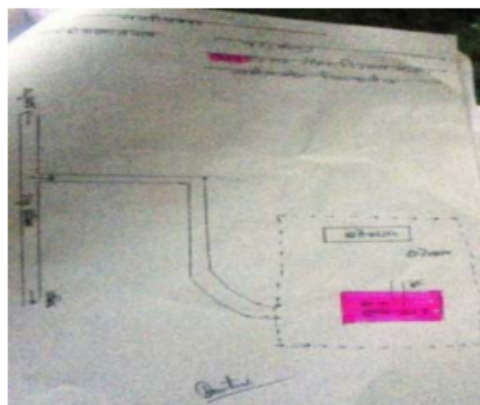

निर्वाचक रजिस्ट्रीकरण अधिकारी

Nazri Naksha

Google Map View

Polling Station Building Front View

Polling Station Front View

Cad View

Key MAP View

|  |                                     |   |                              |  |                              |
|--|-------------------------------------|---|------------------------------|--|------------------------------|
| 1<br>नाम : रिंकी देवी<br>पति का नाम: मंगल सिंह<br>मकान संख्या : 00<br>आयु : 34 लिंग : महिला      | NMF4399432<br>फोटो उपलब्ध है        | 2<br>नाम : रोहित कुमार<br>पिता का नाम: नर सिंह<br>मकान संख्या : 0<br>आयु : 31 लिंग : पुरुष      | NMF3966231<br>फोटो उपलब्ध है | 3<br>नाम : दुर्गेश<br>पति का नाम: अंगद<br>मकान संख्या : 00<br>आयु : 29 लिंग : महिला              | NBP3746377<br>फोटो उपलब्ध है |
| 4<br>नाम : गिरराज किशोर<br>पिता का नाम: शीश पाल सिंह<br>मकान संख्या : 0<br>आयु : 28 लिंग : पुरुष | NMF3966207<br>फोटो उपलब्ध है        | 5<br>नाम : रिंकी<br>पति का नाम: सुरेंद्र सिंह<br>मकान संख्या : 0<br>आयु : 26 लिंग : महिला       | NMF3966173<br>फोटो उपलब्ध है | 6<br>नाम : अंजली<br>पिता का नाम: जगपाल<br>मकान संख्या : 0<br>आयु : 23 लिंग : महिला               | NMF3966165<br>फोटो उपलब्ध है |
| 7<br>नाम : उमेश कुमार<br>पिता का नाम: रामदयाल<br>मकान संख्या : 1<br>आयु : 35 लिंग : पुरुष        | NMF1382464<br>फोटो उपलब्ध है        | 8<br>नाम : कविता<br>पति का नाम: गौतम सिंग<br>मकान संख्या : 1<br>आयु : 35 लिंग : महिला           | NMF3312733<br>फोटो उपलब्ध है | 9<br>नाम : ममता देवी<br>पति का नाम: दिनेश कुमार<br>मकान संख्या : 1<br>आयु : 35 लिंग : महिला      | NMF3838174<br>फोटो उपलब्ध है |
| 10<br>नाम : मुकेश कुमार<br>पिता का नाम: रामदयाल<br>मकान संख्या : 1<br>आयु : 31 लिंग : पुरुष      | NMF2962397<br>फोटो उपलब्ध है        | 11<br>नाम : शीलेन्द्र सिंह<br>पिता का नाम: जसवंत<br>मकान संख्या : 1<br>आयु : 31 लिंग : पुरुष    | NMF3842234<br>फोटो उपलब्ध है | 12<br>नाम : वंदना देवी<br>पति का नाम: ललित<br>मकान संख्या : 1<br>आयु : 27 लिंग : महिला           | NMF3544301<br>फोटो उपलब्ध है |
| 13<br>नाम : काजल<br>पति का नाम: वीनेश<br>मकान संख्या : 1<br>आयु : 27 लिंग : महिला                | NMF3842275<br>फोटो उपलब्ध है        | 14<br>नाम : सोनू<br>पिता का नाम: मोहन लाल<br>मकान संख्या : 1<br>आयु : 27 लिंग : पुरुष           | NMF3859410<br>फोटो उपलब्ध है | 15<br>नाम : किरण देवी<br>पति का नाम: ऋषिपाल<br>मकान संख्या : 1<br>आयु : 26 लिंग : महिला          | NMF3546538<br>फोटो उपलब्ध है |
| 16<br>नाम : अर्जुन<br>पिता का नाम: सुरेश सिंग<br>मकान संख्या : 01<br>आयु : 23 लिंग : पुरुष       | NMF3731817<br>फोटो उपलब्ध है        | 17<br>नाम : सचिन कुमार<br>पिता का नाम: अजित सिंह<br>मकान संख्या : 1<br>आयु : 23 लिंग : पुरुष    | NMF3836863<br>फोटो उपलब्ध है | 18<br>नाम : राखी<br>पति का नाम: सोनू<br>मकान संख्या : 1<br>आयु : 23 लिंग : महिला                 | NMF3836954<br>फोटो उपलब्ध है |
| 19<br>नाम : हर प्रसाद<br>पिता का नाम: मिही लाल<br>मकान संख्या : 2<br>आयु : 61 लिंग : पुरुष       | UP/76/374/0717236<br>फोटो उपलब्ध है | 20<br>नाम : सर्वेश कुमारी<br>पति का नाम: हर प्रसाद<br>मकान संख्या : 2<br>आयु : 57 लिंग : महिला  | MXB2241115<br>फोटो उपलब्ध है | 21<br>नाम : अजीत कुमार<br>पिता का नाम: हर प्रसाद<br>मकान संख्या : 2<br>आयु : 35 लिंग : पुरुष     | NMF1059906<br>फोटो उपलब्ध है |
| 22<br>नाम : बबली<br>पिता का नाम: हर प्रसाद<br>मकान संख्या : 2<br>आयु : 29 लिंग : महिला           | NMF3143377<br>फोटो उपलब्ध है        | 23<br>नाम : छाया देवी<br>पति का नाम: अजीत कुमार<br>मकान संख्या : 2<br>आयु : 27 लिंग : महिला     | NMF4262119<br>फोटो उपलब्ध है | 24<br>नाम : नैत्रपाल सिंह<br>पिता का नाम: दोजीराम<br>मकान संख्या : 3<br>आयु : 56 लिंग : पुरुष    | NMF1150101<br>फोटो उपलब्ध है |
| 25<br>नाम : हेमलता देवी<br>पति का नाम: विनय<br>मकान संख्या : 3<br>आयु : 26 लिंग : महिला          | NMF3544319<br>फोटो उपलब्ध है        | 26<br>नाम : गौरव सागर<br>पिता का नाम: नैत्रपाल सिंह<br>मकान संख्या : 3<br>आयु : 22 लिंग : पुरुष | NMF4056594<br>फोटो उपलब्ध है | 27<br>नाम : चन्द्र कला<br>पति का नाम: वीरेन्द्र सिंह<br>मकान संख्या : 5<br>आयु : 56 लिंग : महिला | NMF0444125<br>फोटो उपलब्ध है |
| 28<br>नाम : धनपाल सिंह<br>पिता का नाम: जय पालसिंह<br>मकान संख्या : 5<br>आयु : 52 लिंग : पुरुष    | UP/76/374/0717291<br>फोटो उपलब्ध है | 29<br>नाम : रामवती देवी<br>पति का नाम: ध्यान प्रकाश<br>मकान संख्या : 5<br>आयु : 44 लिंग : महिला | NMF1059922<br>फोटो उपलब्ध है | 30<br>नाम : ललित कुमार<br>पिता का नाम: जय पाल सिंह<br>मकान संख्या : 5<br>आयु : 36 लिंग : पुरुष   | NMF1059914<br>फोटो उपलब्ध है |