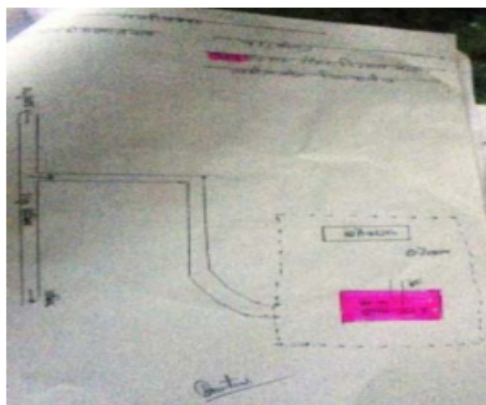

Nazri Naksha