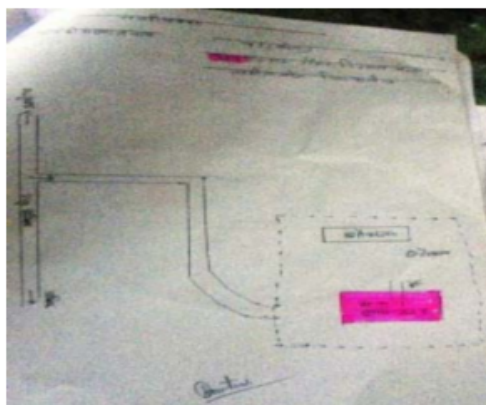

निर्वाचक रजिस्ट्रीकरण अधिकारी

Nazri Naksha

Google Map View

Polling Station Building Front View

Polling Station Front View

Cad View

Key MAP View

|  |                                     |   |                              |  |                              |
|--|-------------------------------------|---|------------------------------|--|------------------------------|
| 1<br>नाम : रिंकी देवी<br>पति का नाम: मंगल सिंह<br>मकान संख्या : 00<br>आयु : 34 लिंग : महिला      | NMF4399432<br>फोटो उपलब्ध है        | 2<br>नाम : रोहित कुमार<br>पिता का नाम: नर सिंह<br>मकान संख्या : 0<br>आयु : 31 लिंग : पुरुष      | NMF3966231<br>फोटो उपलब्ध है | 3<br>नाम : दुर्गेश<br>पति का नाम: अंगद<br>मकान संख्या : 00<br>आयु : 29 लिंग : महिला              | NBP3746377<br>फोटो उपलब्ध है |
| 4<br>नाम : गिरराज किशोर<br>पिता का नाम: शीश पाल सिंह<br>मकान संख्या : 0<br>आयु : 28 लिंग : पुरुष | NMF3966207<br>फोटो उपलब्ध है        | 5<br>नाम : रिंकी<br>पति का नाम: सुरेंद्र सिंह<br>मकान संख्या : 0<br>आयु : 26 लिंग : महिला       | NMF3966173<br>फोटो उपलब्ध है | 6<br>नाम : अंजली<br>पिता का नाम: जगपाल<br>मकान संख्या : 0<br>आयु : 23 लिंग : महिला               | NMF3966165<br>फोटो उपलब्ध है |
| 7<br>नाम : उमेश कुमार<br>पिता का नाम: रामदयाल<br>मकान संख्या : 1<br>आयु : 35 लिंग : पुरुष        | NMF1382464<br>फोटो उपलब्ध है        | 8<br>नाम : कविता<br>पति का नाम: गौतम सिंग<br>मकान संख्या : 1<br>आयु : 35 लिंग : महिला           | NMF3312733<br>फोटो उपलब्ध है | 9<br>नाम : ममता देवी<br>पति का नाम: दिनेश कुमार<br>मकान संख्या : 1<br>आयु : 35 लिंग : महिला      | NMF3838174<br>फोटो उपलब्ध है |
| 10<br>नाम : मुकेश कुमार<br>पिता का नाम: रामदयाल<br>मकान संख्या : 1<br>आयु : 31 लिंग : पुरुष      | NMF2962397<br>फोटो उपलब्ध है        | 11<br>नाम : शीलेन्द्र सिंह<br>पिता का नाम: जसवंत<br>मकान संख्या : 1<br>आयु : 31 लिंग : पुरुष    | NMF3842234<br>फोटो उपलब्ध है | 12<br>नाम : वंदना देवी<br>पति का नाम: ललित<br>मकान संख्या : 1<br>आयु : 27 लिंग : महिला           | NMF3544301<br>फोटो उपलब्ध है |
| 13<br>नाम : काजल<br>पति का नाम: वीनेश<br>मकान संख्या : 1<br>आयु : 27 लिंग : महिला                | NMF3842275<br>फोटो उपलब्ध है        | 14<br>नाम : सोनू<br>पिता का नाम: मोहन लाल<br>मकान संख्या : 1<br>आयु : 27 लिंग : पुरुष           | NMF3859410<br>फोटो उपलब्ध है | 15<br>नाम : किरण देवी<br>पति का नाम: ऋषिपाल<br>मकान संख्या : 1<br>आयु : 26 लिंग : महिला          | NMF3546538<br>फोटो उपलब्ध है |
| 16<br>नाम : अर्जुन<br>पिता का नाम: सुरेश सिंग<br>मकान संख्या : 01<br>आयु : 23 लिंग : पुरुष       | NMF3731817<br>फोटो उपलब्ध है        | 17<br>नाम : सचिन कुमार<br>पिता का नाम: अजित सिंह<br>मकान संख्या : 1<br>आयु : 23 लिंग : पुरुष    | NMF3836863<br>फोटो उपलब्ध है | 18<br>नाम : राखी<br>पति का नाम: सोनू<br>मकान संख्या : 1<br>आयु : 23 लिंग : महिला                 | NMF3836954<br>फोटो उपलब्ध है |
| 19<br>नाम : हर प्रसाद<br>पिता का नाम: मिही लाल<br>मकान संख्या : 2<br>आयु : 61 लिंग : पुरुष       | UP/76/374/0717236<br>फोटो उपलब्ध है | 20<br>नाम : सर्वेश कुमारी<br>पति का नाम: हर प्रसाद<br>मकान संख्या : 2<br>आयु : 57 लिंग : महिला  | MXB2241115<br>फोटो उपलब्ध है | 21<br>नाम : अजीत कुमार<br>पिता का नाम: हर प्रसाद<br>मकान संख्या : 2<br>आयु : 35 लिंग : पुरुष     | NMF1059906<br>फोटो उपलब्ध है |
| 22<br>नाम : बबली<br>पिता का नाम: हर प्रसाद<br>मकान संख्या : 2<br>आयु : 29 लिंग : महिला           | NMF3143377<br>फोटो उपलब्ध है        | 23<br>नाम : छाया देवी<br>पति का नाम: अजीत कुमार<br>मकान संख्या : 2<br>आयु : 27 लिंग : महिला     | NMF4262119<br>फोटो उपलब्ध है | 24<br>नाम : नैत्रपाल सिंह<br>पिता का नाम: दोजीराम<br>मकान संख्या : 3<br>आयु : 56 लिंग : पुरुष    | NMF1150101<br>फोटो उपलब्ध है |
| 25<br>नाम : हेमलता देवी<br>पति का नाम: विनय<br>मकान संख्या : 3<br>आयु : 26 लिंग : महिला          | NMF3544319<br>फोटो उपलब्ध है        | 26<br>नाम : गौरव सागर<br>पिता का नाम: नैत्रपाल सिंह<br>मकान संख्या : 3<br>आयु : 22 लिंग : पुरुष | NMF4056594<br>फोटो उपलब्ध है | 27<br>नाम : चन्द्र कला<br>पति का नाम: वीरेन्द्र सिंह<br>मकान संख्या : 5<br>आयु : 56 लिंग : महिला | NMF0444125<br>फोटो उपलब्ध है |
| 28<br>नाम : धनपाल सिंह<br>पिता का नाम: जय पालसिंह<br>मकान संख्या : 5<br>आयु : 52 लिंग : पुरुष    | UP/76/374/0717291<br>फोटो उपलब्ध है | 29<br>नाम : रामवती देवी<br>पति का नाम: ध्यान प्रकाश<br>मकान संख्या : 5<br>आयु : 44 लिंग : महिला | NMF1059922<br>फोटो उपलब्ध है | 30<br>नाम : ललित कुमार<br>पिता का नाम: जय पाल सिंह<br>मकान संख्या : 5<br>आयु : 36 लिंग : पुरुष   | NMF1059914<br>फोटो उपलब्ध है |