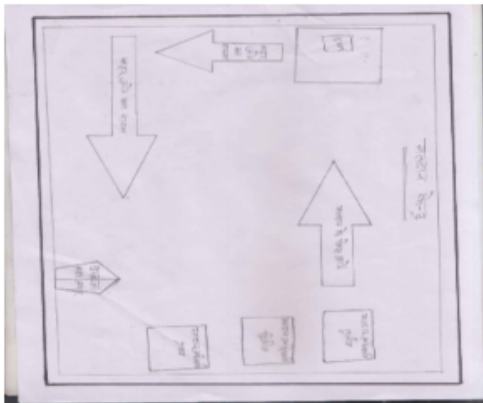

निर्वाचक रजिस्ट्रीकरण अधिकारी

Nazri Naksha

Google Map View

Polling Station Building Front View

Polling Station Front View

Cad View

Key MAP View

|    |                   |  |                |    |                   |  |                |    |                   |  |                |
|----|-------------------|--|----------------|----|-------------------|--|----------------|----|-------------------|--|----------------|
| 1  | UP/75/369/0714496 | नाम : रिशीपाल<br>पिता का नाम: राजेन्द्र<br>मकान संख्या : 115<br>आयु : 70 लिंग : पुरुष          | फोटो उपलब्ध है | 2  | UP/75/369/0714203 | नाम : तस्वीरी<br>पति का नाम: रिशीपालसिंह<br>मकान संख्या : 115<br>आयु : 69 लिंग : महिला       | फोटो उपलब्ध है | 3  | UP/75/369/0714206 | नाम : सत्यवती<br>पति का नाम: धीरज सिंह<br>मकान संख्या : 115<br>आयु : 63 लिंग : महिला           | फोटो उपलब्ध है |
| 4  | UP/75/369/0714207 | नाम : कमलेश<br>पति का नाम: जितेन्द्रसिंह<br>मकान संख्या : 115<br>आयु : 57 लिंग : महिला         | फोटो उपलब्ध है | 5  | UP/75/369/0714209 | नाम : विनोद<br>पिता का नाम: रिशीपाल<br>मकान संख्या : 115<br>आयु : 50 लिंग : पुरुष            | फोटो उपलब्ध है | 6  | NBP2003929        | नाम : विनीता<br>पति का नाम: मुकेश कुमार<br>मकान संख्या : 115<br>आयु : 48 लिंग : महिला          | फोटो उपलब्ध है |
| 7  | NBP0684571        | नाम : अजय कुमार<br>पिता का नाम: धीरज सिंह<br>मकान संख्या : 115<br>आयु : 47 लिंग : पुरुष        | फोटो उपलब्ध है | 8  | NBP0684589        | नाम : मनोज कुमार<br>पिता का नाम: रिशी पाल<br>मकान संख्या : 115<br>आयु : 46 लिंग : पुरुष      | फोटो उपलब्ध है | 9  | KCD1600725        | नाम : संदीप कुमार<br>पिता का नाम: धीरज सिंह<br>मकान संख्या : 115<br>आयु : 44 लिंग : पुरुष      | फोटो उपलब्ध है |
| 10 | KCD1707223        | नाम : प्रदीप सिंह<br>पिता का नाम: धीरज सिंह<br>मकान संख्या : 115<br>आयु : 43 लिंग : पुरुष      | फोटो उपलब्ध है | 11 | NBP0684605        | नाम : नेहा<br>पति का नाम: अजय सिंह<br>मकान संख्या : 115<br>आयु : 41 लिंग : महिला             | फोटो उपलब्ध है | 12 | NBP2769677        | नाम : रोहित कुमार<br>पिता का नाम: जितेन्द्र सिंह<br>मकान संख्या : 115<br>आयु : 33 लिंग : पुरुष | फोटो उपलब्ध है |
| 13 | NBP2769842        | नाम : साकेत कुमार<br>पिता का नाम: जितेन्द्र सिंह<br>मकान संख्या : 115<br>आयु : 33 लिंग : पुरुष | फोटो उपलब्ध है | 14 | NBP2945335        | नाम : पिंकी देवी<br>पति का नाम: संदीप कुमार<br>मकान संख्या : 115<br>आयु : 31 लिंग : महिला    | फोटो उपलब्ध है | 15 | NBP2769644        | नाम : बबिता देवी<br>पति का नाम: विनोद कुमार<br>मकान संख्या : 115<br>आयु : 30 लिंग : महिला      | फोटो उपलब्ध है |
| 16 | NBP4249389        | नाम : तनु<br>पति का नाम: साकेत कुमार<br>मकान संख्या : 115<br>आयु : 24 लिंग : महिला             | फोटो उपलब्ध है | 17 | NBP2494706        | नाम : संजय कुमार<br>पिता का नाम: वीरी सिंह<br>मकान संख्या : 116<br>आयु : 46 लिंग : पुरुष     | फोटो उपलब्ध है | 18 | NBP2494722        | नाम : दीपमाला<br>पति का नाम: संजय कुमार<br>मकान संख्या : 116<br>आयु : 44 लिंग : महिला          | फोटो उपलब्ध है |
| 19 | NBP4159083        | नाम : प्रसनजीत गौतम<br>पिता का नाम: संजय कुमार<br>मकान संख्या : 116<br>आयु : 22 लिंग : पुरुष   | फोटो उपलब्ध है | 20 | NBP0684613        | नाम : गुलाब सिंह<br>पिता का नाम: खजान सिंह<br>मकान संख्या : 117<br>आयु : 59 लिंग : पुरुष     | फोटो उपलब्ध है | 21 | UP/75/369/0714213 | नाम : रामवती<br>पति का नाम: गुलाब सिंह<br>मकान संख्या : 117<br>आयु : 57 लिंग : महिला           | फोटो उपलब्ध है |
| 22 | NBP4075354        | नाम : रामेश्वर<br>पिता का नाम: खजान सिंह<br>मकान संख्या : 117<br>आयु : 50 लिंग : पुरुष         | फोटो उपलब्ध है | 23 | NBP0684621        | नाम : पुष्पा<br>पति का नाम: रामेश्वर<br>मकान संख्या : 117<br>आयु : 49 लिंग : महिला           | फोटो उपलब्ध है | 24 | NBP0800060        | नाम : सतीश कुमार<br>पिता का नाम: गुलाब सिंह<br>मकान संख्या : 117<br>आयु : 34 लिंग : पुरुष      | फोटो उपलब्ध है |
| 25 | NBP3577699        | नाम : नेहा दक्ष<br>पति का नाम: सतीश कुमार<br>मकान संख्या : 117<br>आयु : 31 लिंग : महिला        | फोटो उपलब्ध है | 26 | NBP3067832        | नाम : रवी कुमार<br>पिता का नाम: रामेश्वर दयाल<br>मकान संख्या : 117<br>आयु : 29 लिंग : पुरुष  | फोटो उपलब्ध है | 27 | NBP3434644        | नाम : सुनील कुमार<br>पिता का नाम: गुलाब सिंह<br>मकान संख्या : 117<br>आयु : 28 लिंग : पुरुष     | फोटो उपलब्ध है |
| 28 | NBP3887981        | नाम : जितेंद्र<br>पिता का नाम: रामेश्वर<br>मकान संख्या : 117<br>आयु : 25 लिंग : पुरुष          | फोटो उपलब्ध है | 29 | NBP4199303        | नाम : सुनीता कुमारी<br>पिता का नाम: गुलाब सिंह<br>मकान संख्या : 117<br>आयु : 25 लिंग : महिला | फोटो उपलब्ध है | 30 | NBP4329330        | नाम : रुबी<br>पति का नाम: रवी कुमार<br>मकान संख्या : 117<br>आयु : 20 लिंग : महिला              | फोटो उपलब्ध है |