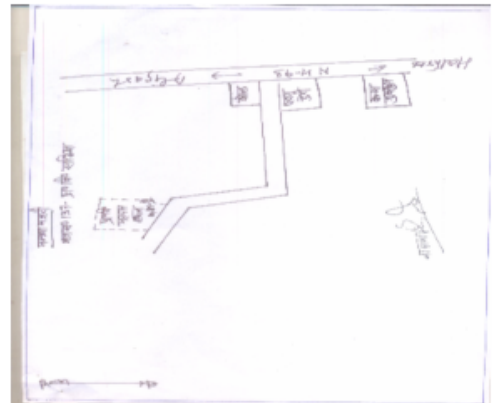

निर्वाचक रजिस्ट्रीकरण अधिकारी

Nazri Naksha

Google Map View

Polling Station Building Front View

Polling Station Front View

Cad View

Key MAP View

|    |                   |  |                |    |                   |  |                |    |                   |  |                |
|----|-------------------|--|----------------|----|-------------------|--|----------------|----|-------------------|--|----------------|
| 1  | UP/75/369/0714496 | नाम : रिशीपाल<br>पिता का नाम: राजेन्द्र<br>मकान संख्या : 115<br>आयु : 70 लिंग : पुरुष          | फोटो उपलब्ध है | 2  | UP/75/369/0714203 | नाम : तस्वीरी<br>पति का नाम: रिशीपालसिंह<br>मकान संख्या : 115<br>आयु : 69 लिंग : महिला       | फोटो उपलब्ध है | 3  | UP/75/369/0714206 | नाम : सत्यवती<br>पति का नाम: धीरज सिंह<br>मकान संख्या : 115<br>आयु : 63 लिंग : महिला           | फोटो उपलब्ध है |
| 4  | UP/75/369/0714207 | नाम : कमलेश<br>पति का नाम: जितेन्द्रसिंह<br>मकान संख्या : 115<br>आयु : 57 लिंग : महिला         | फोटो उपलब्ध है | 5  | UP/75/369/0714209 | नाम : विनोद<br>पिता का नाम: रिशीपाल<br>मकान संख्या : 115<br>आयु : 50 लिंग : पुरुष            | फोटो उपलब्ध है | 6  | NBP2003929        | नाम : विनीता<br>पति का नाम: मुकेश कुमार<br>मकान संख्या : 115<br>आयु : 48 लिंग : महिला          | फोटो उपलब्ध है |
| 7  | NBP0684571        | नाम : अजय कुमार<br>पिता का नाम: धीरज सिंह<br>मकान संख्या : 115<br>आयु : 47 लिंग : पुरुष        | फोटो उपलब्ध है | 8  | NBP0684589        | नाम : मनोज कुमार<br>पिता का नाम: रिशी पाल<br>मकान संख्या : 115<br>आयु : 46 लिंग : पुरुष      | फोटो उपलब्ध है | 9  | KCD1600725        | नाम : संदीप कुमार<br>पिता का नाम: धीरज सिंह<br>मकान संख्या : 115<br>आयु : 44 लिंग : पुरुष      | फोटो उपलब्ध है |
| 10 | KCD1707223        | नाम : प्रदीप सिंह<br>पिता का नाम: धीरज सिंह<br>मकान संख्या : 115<br>आयु : 43 लिंग : पुरुष      | फोटो उपलब्ध है | 11 | NBP0684605        | नाम : नेहा<br>पति का नाम: अजय सिंह<br>मकान संख्या : 115<br>आयु : 41 लिंग : महिला             | फोटो उपलब्ध है | 12 | NBP2769677        | नाम : रोहित कुमार<br>पिता का नाम: जितेन्द्र सिंह<br>मकान संख्या : 115<br>आयु : 33 लिंग : पुरुष | फोटो उपलब्ध है |
| 13 | NBP2769842        | नाम : साकेत कुमार<br>पिता का नाम: जितेन्द्र सिंह<br>मकान संख्या : 115<br>आयु : 33 लिंग : पुरुष | फोटो उपलब्ध है | 14 | NBP2945335        | नाम : पिंकी देवी<br>पति का नाम: संदीप कुमार<br>मकान संख्या : 115<br>आयु : 31 लिंग : महिला    | फोटो उपलब्ध है | 15 | NBP2769644        | नाम : बबिता देवी<br>पति का नाम: विनोद कुमार<br>मकान संख्या : 115<br>आयु : 30 लिंग : महिला      | फोटो उपलब्ध है |
| 16 | NBP4249389        | नाम : तनु<br>पति का नाम: साकेत कुमार<br>मकान संख्या : 115<br>आयु : 24 लिंग : महिला             | फोटो उपलब्ध है | 17 | NBP2494706        | नाम : संजय कुमार<br>पिता का नाम: वीरी सिंह<br>मकान संख्या : 116<br>आयु : 46 लिंग : पुरुष     | फोटो उपलब्ध है | 18 | NBP2494722        | नाम : दीपमाला<br>पति का नाम: संजय कुमार<br>मकान संख्या : 116<br>आयु : 44 लिंग : महिला          | फोटो उपलब्ध है |
| 19 | NBP4159083        | नाम : प्रसनजीत गौतम<br>पिता का नाम: संजय कुमार<br>मकान संख्या : 116<br>आयु : 22 लिंग : पुरुष   | फोटो उपलब्ध है | 20 | NBP0684613        | नाम : गुलाब सिंह<br>पिता का नाम: खजान सिंह<br>मकान संख्या : 117<br>आयु : 59 लिंग : पुरुष     | फोटो उपलब्ध है | 21 | UP/75/369/0714213 | नाम : रामवती<br>पति का नाम: गुलाब सिंह<br>मकान संख्या : 117<br>आयु : 57 लिंग : महिला           | फोटो उपलब्ध है |
| 22 | NBP4075354        | नाम : रामेश्वर<br>पिता का नाम: खजान सिंह<br>मकान संख्या : 117<br>आयु : 50 लिंग : पुरुष         | फोटो उपलब्ध है | 23 | NBP0684621        | नाम : पुष्पा<br>पति का नाम: रामेश्वर<br>मकान संख्या : 117<br>आयु : 49 लिंग : महिला           | फोटो उपलब्ध है | 24 | NBP0800060        | नाम : सतीश कुमार<br>पिता का नाम: गुलाब सिंह<br>मकान संख्या : 117<br>आयु : 34 लिंग : पुरुष      | फोटो उपलब्ध है |
| 25 | NBP3577699        | नाम : नेहा दक्ष<br>पति का नाम: सतीश कुमार<br>मकान संख्या : 117<br>आयु : 31 लिंग : महिला        | फोटो उपलब्ध है | 26 | NBP3067832        | नाम : रवी कुमार<br>पिता का नाम: रामेश्वर दयाल<br>मकान संख्या : 117<br>आयु : 29 लिंग : पुरुष  | फोटो उपलब्ध है | 27 | NBP3434644        | नाम : सुनील कुमार<br>पिता का नाम: गुलाब सिंह<br>मकान संख्या : 117<br>आयु : 28 लिंग : पुरुष     | फोटो उपलब्ध है |
| 28 | NBP3887981        | नाम : जितेंद्र<br>पिता का नाम: रामेश्वर<br>मकान संख्या : 117<br>आयु : 25 लिंग : पुरुष          | फोटो उपलब्ध है | 29 | NBP4199303        | नाम : सुनीता कुमारी<br>पिता का नाम: गुलाब सिंह<br>मकान संख्या : 117<br>आयु : 25 लिंग : महिला | फोटो उपलब्ध है | 30 | NBP4329330        | नाम : रुबी<br>पति का नाम: रवी कुमार<br>मकान संख्या : 117<br>आयु : 20 लिंग : महिला              | फोटो उपलब्ध है |