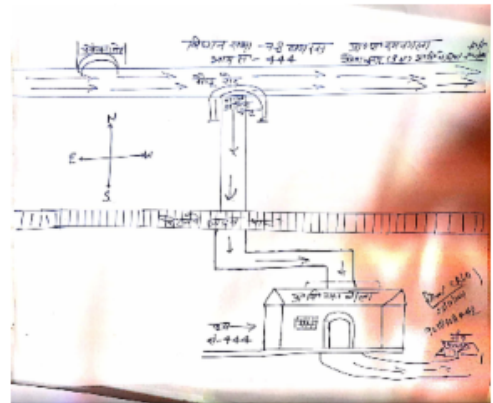

निर्वाचक रजिस्ट्रीकरण अधिकारी

Nazri Naksha

Google Map View

Polling Station Building Front View

Polling Station Front View

Cad View

Key MAP View

|    |                   |   |                |     |                   |  |                |    |                   |   |                |
|----|-------------------|---|----------------|-----|-------------------|--|----------------|----|-------------------|---|----------------|
| 1  | UP/75/368/0408005 | नाम : करनपाल<br>पिता का नाम: गोविंदराम<br>मकान संख्या : 1<br>आयु : 77 लिंग : पुरुष          | फोटो उपलब्ध है | 2   | UP/75/368/0408006 | नाम : चमेली<br>पति का नाम: करनपाल<br>मकान संख्या : 1<br>आयु : 70 लिंग : महिला                | फोटो उपलब्ध है | 3  | HJG1783299        | नाम : राजकुमार<br>पिता का नाम: रामप्रसाद<br>मकान संख्या : 1<br>आयु : 62 लिंग : पुरुष                | फोटो उपलब्ध है |
| 4  | NBP4204004        | नाम : मुन्नी देवी<br>पति का नाम: राजकुमार<br>मकान संख्या : 1<br>आयु : 57 लिंग : महिला       | फोटो उपलब्ध है | # 5 | NBP3160280        | नाम : भूप सिंह<br>पिता का नाम: हरी सिंह<br>मकान संख्या : 01<br>आयु : 47 लिंग : पुरुष         | फोटो उपलब्ध है | 6  | NBP2332526        | नाम : लक्ष्मी देवी<br>पति का नाम: राजेश कुमार<br>मकान संख्या : 1<br>आयु : 35 लिंग : महिला           | फोटो उपलब्ध है |
| 7  | NBP0931857        | नाम : धीरज सिंह<br>पिता का नाम: राजकुमार<br>मकान संख्या : 1<br>आयु : 34 लिंग : पुरुष        | फोटो उपलब्ध है | 8   | NBP2332393        | नाम : हेमन्त भारती<br>पिता का नाम: करन पाल<br>मकान संख्या : 1<br>आयु : 32 लिंग : पुरुष       | फोटो उपलब्ध है | 9  | NBP3160348        | नाम : प्रीती देवी<br>पति का नाम: ऋष्ण<br>मकान संख्या : 01<br>आयु : 32 लिंग : महिला                  | फोटो उपलब्ध है |
| 10 | NBP3486198        | नाम : विमलेश देवी<br>पति का नाम: धीरज सिंह<br>मकान संख्या : 01<br>आयु : 32 लिंग : महिला     | फोटो उपलब्ध है | 11  | NBP2332419        | नाम : नीलम कुमारी<br>पति का नाम: चमन कुमार<br>मकान संख्या : 1<br>आयु : 30 लिंग : महिला       | फोटो उपलब्ध है | 12 | NBP4198172        | नाम : प्रीति कुमारी<br>अन्य: निर्मल कुमार निर्मल कुमार<br>मकान संख्या : 01<br>आयु : 30 लिंग : पुरुष | फोटो उपलब्ध है |
| 13 | NBP3579612        | नाम : सुभाष कुमार<br>पिता का नाम: भूप सिंह<br>मकान संख्या : 1<br>आयु : 27 लिंग : पुरुष      | फोटो उपलब्ध है | 14  | NBP4061909        | नाम : आशीष कुमार<br>पिता का नाम: राजकुमार<br>मकान संख्या : 01<br>आयु : 23 लिंग : पुरुष       | फोटो उपलब्ध है | 15 | NBP2867158        | नाम : भूपेन्द्र सिंह मीणा<br>पिता का नाम: चौब सिंह मीणा<br>मकान संख्या : 2<br>आयु : 30 लिंग : पुरुष | फोटो उपलब्ध है |
| 16 | NBP2867133        | नाम : प्रियंका<br>पति का नाम: मनीष कुमार मीणा<br>मकान संख्या : 2<br>आयु : 30 लिंग : महिला   | फोटो उपलब्ध है | 17  | NBP3881505        | नाम : हेमलता<br>पति का नाम: भूपेन्द्र सिंह मीणा<br>मकान संख्या : 02<br>आयु : 27 लिंग : महिला | फोटो उपलब्ध है | 18 | NBP2332971        | नाम : मनोज कुमार<br>पिता का नाम: राम शरन<br>मकान संख्या : 3<br>आयु : 33 लिंग : पुरुष                | फोटो उपलब्ध है |
| 19 | NBP3347424        | नाम : सतेन्द्र<br>पिता का नाम: रामसरण मीणा<br>मकान संख्या : 3<br>आयु : 31 लिंग : पुरुष      | फोटो उपलब्ध है | 20  | NBP2867018        | नाम : प्रवीण मीणा<br>पिता का नाम: भरत सिंह मीणा<br>मकान संख्या : 4<br>आयु : 30 लिंग : पुरुष  | फोटो उपलब्ध है | 21 | NBP4131967        | नाम : रिंकी देवी<br>पति का नाम: प्रवीण मीणा<br>मकान संख्या : 04<br>आयु : 28 लिंग : महिला            | फोटो उपलब्ध है |
| 22 | NBP2443380        | नाम : माया बती देवी<br>पति का नाम: राम सिंह<br>मकान संख्या : 5<br>आयु : 68 लिंग : महिला     | फोटो उपलब्ध है | 23  | NBP0768028        | नाम : शीतलदेवी<br>पति का नाम: राकेश<br>मकान संख्या : 5<br>आयु : 40 लिंग : महिला              | फोटो उपलब्ध है | 24 | NBP0768002        | नाम : पूरन सिंह<br>पिता का नाम: राम सिंह<br>मकान संख्या : 5<br>आयु : 38 लिंग : पुरुष                | फोटो उपलब्ध है |
| 25 | NBP2330397        | नाम : राजेश कुमार<br>पिता का नाम: राम सिंह<br>मकान संख्या : 5<br>आयु : 33 लिंग : पुरुष      | फोटो उपलब्ध है | 26  | NBP0768093        | नाम : मंजीत<br>पिता का नाम: राम सिंह<br>मकान संख्या : 5<br>आयु : 31 लिंग : पुरुष             | फोटो उपलब्ध है | 27 | UP/75/368/0408216 | नाम : सुखदेवी<br>पति का नाम: सरनाम<br>मकान संख्या : 6<br>आयु : 60 लिंग : महिला                      | फोटो उपलब्ध है |
| 28 | NBP2867026        | नाम : धर्मेश मीणा<br>पिता का नाम: भरत सिंह मीणा<br>मकान संख्या : 6<br>आयु : 29 लिंग : पुरुष | फोटो उपलब्ध है | 29  | NBP2332567        | नाम : नारंगी देवी<br>पति का नाम: हर प्रसाद<br>मकान संख्या : 8<br>आयु : 68 लिंग : महिला       | फोटो उपलब्ध है | 30 | NBP3019023        | नाम : राजकुमार<br>पिता का नाम: चौब सिंह<br>मकान संख्या : ८<br>आयु : 36 लिंग : पुरुष                 | फोटो उपलब्ध है |