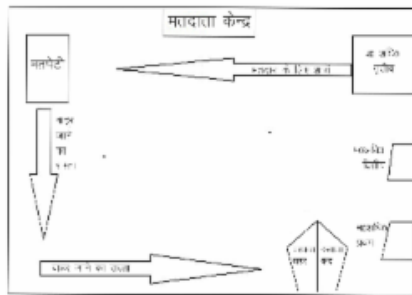

निर्वाचक रजिस्ट्रीकरण अधिकारी

Nazri Naksha

Google Map View

Polling Station Building Front View

Polling Station Front View

Cad View

Key MAP View

|    |                   |   |                |     |                   |  |                |    |                   |   |                |
|----|-------------------|---|----------------|-----|-------------------|--|----------------|----|-------------------|---|----------------|
| 1  | UP/75/368/0408005 | नाम : करनपाल<br>पिता का नाम: गोविंदराम<br>मकान संख्या : 1<br>आयु : 77 लिंग : पुरुष          | फोटो उपलब्ध है | 2   | UP/75/368/0408006 | नाम : चमेली<br>पति का नाम: करनपाल<br>मकान संख्या : 1<br>आयु : 70 लिंग : महिला                | फोटो उपलब्ध है | 3  | HJG1783299        | नाम : राजकुमार<br>पिता का नाम: रामप्रसाद<br>मकान संख्या : 1<br>आयु : 62 लिंग : पुरुष                | फोटो उपलब्ध है |
| 4  | NBP4204004        | नाम : मुन्नी देवी<br>पति का नाम: राजकुमार<br>मकान संख्या : 1<br>आयु : 57 लिंग : महिला       | फोटो उपलब्ध है | # 5 | NBP3160280        | नाम : भूप सिंह<br>पिता का नाम: हरी सिंह<br>मकान संख्या : 01<br>आयु : 47 लिंग : पुरुष         | फोटो उपलब्ध है | 6  | NBP2332526        | नाम : लक्ष्मी देवी<br>पति का नाम: राजेश कुमार<br>मकान संख्या : 1<br>आयु : 35 लिंग : महिला           | फोटो उपलब्ध है |
| 7  | NBP0931857        | नाम : धीरज सिंह<br>पिता का नाम: राजकुमार<br>मकान संख्या : 1<br>आयु : 34 लिंग : पुरुष        | फोटो उपलब्ध है | 8   | NBP2332393        | नाम : हेमन्त भारती<br>पिता का नाम: करन पाल<br>मकान संख्या : 1<br>आयु : 32 लिंग : पुरुष       | फोटो उपलब्ध है | 9  | NBP3160348        | नाम : प्रीती देवी<br>पति का नाम: ऋष्ण<br>मकान संख्या : 01<br>आयु : 32 लिंग : महिला                  | फोटो उपलब्ध है |
| 10 | NBP3486198        | नाम : विमलेश देवी<br>पति का नाम: धीरज सिंह<br>मकान संख्या : 01<br>आयु : 32 लिंग : महिला     | फोटो उपलब्ध है | 11  | NBP2332419        | नाम : नीलम कुमारी<br>पति का नाम: चमन कुमार<br>मकान संख्या : 1<br>आयु : 30 लिंग : महिला       | फोटो उपलब्ध है | 12 | NBP4198172        | नाम : प्रीति कुमारी<br>अन्य: निर्मल कुमार निर्मल कुमार<br>मकान संख्या : 01<br>आयु : 30 लिंग : पुरुष | फोटो उपलब्ध है |
| 13 | NBP3579612        | नाम : सुभाष कुमार<br>पिता का नाम: भूप सिंह<br>मकान संख्या : 1<br>आयु : 27 लिंग : पुरुष      | फोटो उपलब्ध है | 14  | NBP4061909        | नाम : आशीष कुमार<br>पिता का नाम: राजकुमार<br>मकान संख्या : 01<br>आयु : 23 लिंग : पुरुष       | फोटो उपलब्ध है | 15 | NBP2867158        | नाम : भूपेन्द्र सिंह मीणा<br>पिता का नाम: चौब सिंह मीणा<br>मकान संख्या : 2<br>आयु : 30 लिंग : पुरुष | फोटो उपलब्ध है |
| 16 | NBP2867133        | नाम : प्रियंका<br>पति का नाम: मनीष कुमार मीणा<br>मकान संख्या : 2<br>आयु : 30 लिंग : महिला   | फोटो उपलब्ध है | 17  | NBP3881505        | नाम : हेमलता<br>पति का नाम: भूपेन्द्र सिंह मीणा<br>मकान संख्या : 02<br>आयु : 27 लिंग : महिला | फोटो उपलब्ध है | 18 | NBP2332971        | नाम : मनोज कुमार<br>पिता का नाम: राम शरन<br>मकान संख्या : 3<br>आयु : 33 लिंग : पुरुष                | फोटो उपलब्ध है |
| 19 | NBP3347424        | नाम : सतेन्द्र<br>पिता का नाम: रामसरण मीणा<br>मकान संख्या : 3<br>आयु : 31 लिंग : पुरुष      | फोटो उपलब्ध है | 20  | NBP2867018        | नाम : प्रवीण मीणा<br>पिता का नाम: भरत सिंह मीणा<br>मकान संख्या : 4<br>आयु : 30 लिंग : पुरुष  | फोटो उपलब्ध है | 21 | NBP4131967        | नाम : रिंकी देवी<br>पति का नाम: प्रवीण मीणा<br>मकान संख्या : 04<br>आयु : 28 लिंग : महिला            | फोटो उपलब्ध है |
| 22 | NBP2443380        | नाम : माया बती देवी<br>पति का नाम: राम सिंह<br>मकान संख्या : 5<br>आयु : 68 लिंग : महिला     | फोटो उपलब्ध है | 23  | NBP0768028        | नाम : शीतलदेवी<br>पति का नाम: राकेश<br>मकान संख्या : 5<br>आयु : 40 लिंग : महिला              | फोटो उपलब्ध है | 24 | NBP0768002        | नाम : पूरन सिंह<br>पिता का नाम: राम सिंह<br>मकान संख्या : 5<br>आयु : 38 लिंग : पुरुष                | फोटो उपलब्ध है |
| 25 | NBP2330397        | नाम : राजेश कुमार<br>पिता का नाम: राम सिंह<br>मकान संख्या : 5<br>आयु : 33 लिंग : पुरुष      | फोटो उपलब्ध है | 26  | NBP0768093        | नाम : मंजीत<br>पिता का नाम: राम सिंह<br>मकान संख्या : 5<br>आयु : 31 लिंग : पुरुष             | फोटो उपलब्ध है | 27 | UP/75/368/0408216 | नाम : सुखदेवी<br>पति का नाम: सरनाम<br>मकान संख्या : 6<br>आयु : 60 लिंग : महिला                      | फोटो उपलब्ध है |
| 28 | NBP2867026        | नाम : धर्मेश मीणा<br>पिता का नाम: भरत सिंह मीणा<br>मकान संख्या : 6<br>आयु : 29 लिंग : पुरुष | फोटो उपलब्ध है | 29  | NBP2332567        | नाम : नारंगी देवी<br>पति का नाम: हर प्रसाद<br>मकान संख्या : 8<br>आयु : 68 लिंग : महिला       | फोटो उपलब्ध है | 30 | NBP3019023        | नाम : राजकुमार<br>पिता का नाम: चौब सिंह<br>मकान संख्या : ८<br>आयु : 36 लिंग : पुरुष                 | फोटो उपलब्ध है |