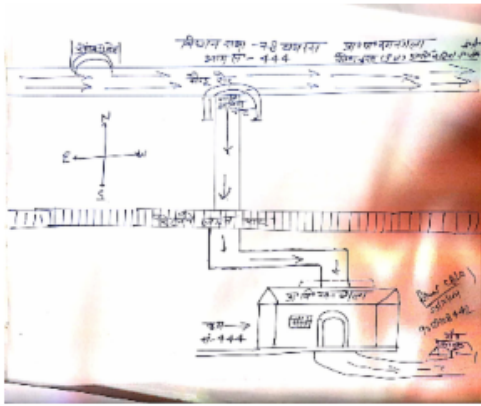

निर्वाचक रजिस्ट्रीकरण अधिकारी

Nazri Naksha

Google Map View

Polling Station Building Front View

Polling Station Front View

Cad View

Key MAP View

|    |                   |   |                |     |                   |  |                |    |                   |   |                |
|----|-------------------|---|----------------|-----|-------------------|--|----------------|----|-------------------|---|----------------|
| 1  | UP/75/368/0408005 | नाम : करनपाल<br>पिता का नाम: गोविंदराम<br>मकान संख्या : 1<br>आयु : 77 लिंग : पुरुष          | फोटो उपलब्ध है | 2   | UP/75/368/0408006 | नाम : चमेली<br>पति का नाम: करनपाल<br>मकान संख्या : 1<br>आयु : 70 लिंग : महिला                | फोटो उपलब्ध है | 3  | HJG1783299        | नाम : राजकुमार<br>पिता का नाम: रामप्रसाद<br>मकान संख्या : 1<br>आयु : 62 लिंग : पुरुष                | फोटो उपलब्ध है |
| 4  | NBP4204004        | नाम : मुन्नी देवी<br>पति का नाम: राजकुमार<br>मकान संख्या : 1<br>आयु : 57 लिंग : महिला       | फोटो उपलब्ध है | # 5 | NBP3160280        | नाम : भूप सिंह<br>पिता का नाम: हरी सिंह<br>मकान संख्या : 01<br>आयु : 47 लिंग : पुरुष         | फोटो उपलब्ध है | 6  | NBP2332526        | नाम : लक्ष्मी देवी<br>पति का नाम: राजेश कुमार<br>मकान संख्या : 1<br>आयु : 35 लिंग : महिला           | फोटो उपलब्ध है |
| 7  | NBP0931857        | नाम : धीरज सिंह<br>पिता का नाम: राजकुमार<br>मकान संख्या : 1<br>आयु : 34 लिंग : पुरुष        | फोटो उपलब्ध है | 8   | NBP2332393        | नाम : हेमन्त भारती<br>पिता का नाम: करन पाल<br>मकान संख्या : 1<br>आयु : 32 लिंग : पुरुष       | फोटो उपलब्ध है | 9  | NBP3160348        | नाम : प्रीती देवी<br>पति का नाम: ऋष्ण<br>मकान संख्या : 01<br>आयु : 32 लिंग : महिला                  | फोटो उपलब्ध है |
| 10 | NBP3486198        | नाम : विमलेश देवी<br>पति का नाम: धीरज सिंह<br>मकान संख्या : 01<br>आयु : 32 लिंग : महिला     | फोटो उपलब्ध है | 11  | NBP2332419        | नाम : नीलम कुमारी<br>पति का नाम: चमन कुमार<br>मकान संख्या : 1<br>आयु : 30 लिंग : महिला       | फोटो उपलब्ध है | 12 | NBP4198172        | नाम : प्रीति कुमारी<br>अन्य: निर्मल कुमार निर्मल कुमार<br>मकान संख्या : 01<br>आयु : 30 लिंग : पुरुष | फोटो उपलब्ध है |
| 13 | NBP3579612        | नाम : सुभाष कुमार<br>पिता का नाम: भूप सिंह<br>मकान संख्या : 1<br>आयु : 27 लिंग : पुरुष      | फोटो उपलब्ध है | 14  | NBP4061909        | नाम : आशीष कुमार<br>पिता का नाम: राजकुमार<br>मकान संख्या : 01<br>आयु : 23 लिंग : पुरुष       | फोटो उपलब्ध है | 15 | NBP2867158        | नाम : भूपेन्द्र सिंह मीणा<br>पिता का नाम: चौब सिंह मीणा<br>मकान संख्या : 2<br>आयु : 30 लिंग : पुरुष | फोटो उपलब्ध है |
| 16 | NBP2867133        | नाम : प्रियंका<br>पति का नाम: मनीष कुमार मीणा<br>मकान संख्या : 2<br>आयु : 30 लिंग : महिला   | फोटो उपलब्ध है | 17  | NBP3881505        | नाम : हेमलता<br>पति का नाम: भूपेन्द्र सिंह मीणा<br>मकान संख्या : 02<br>आयु : 27 लिंग : महिला | फोटो उपलब्ध है | 18 | NBP2332971        | नाम : मनोज कुमार<br>पिता का नाम: राम शरन<br>मकान संख्या : 3<br>आयु : 33 लिंग : पुरुष                | फोटो उपलब्ध है |
| 19 | NBP3347424        | नाम : सतेन्द्र<br>पिता का नाम: रामसरण मीणा<br>मकान संख्या : 3<br>आयु : 31 लिंग : पुरुष      | फोटो उपलब्ध है | 20  | NBP2867018        | नाम : प्रवीण मीणा<br>पिता का नाम: भरत सिंह मीणा<br>मकान संख्या : 4<br>आयु : 30 लिंग : पुरुष  | फोटो उपलब्ध है | 21 | NBP4131967        | नाम : रिंकी देवी<br>पति का नाम: प्रवीण मीणा<br>मकान संख्या : 04<br>आयु : 28 लिंग : महिला            | फोटो उपलब्ध है |
| 22 | NBP2443380        | नाम : माया बती देवी<br>पति का नाम: राम सिंह<br>मकान संख्या : 5<br>आयु : 68 लिंग : महिला     | फोटो उपलब्ध है | 23  | NBP0768028        | नाम : शीतलदेवी<br>पति का नाम: राकेश<br>मकान संख्या : 5<br>आयु : 40 लिंग : महिला              | फोटो उपलब्ध है | 24 | NBP0768002        | नाम : पूरन सिंह<br>पिता का नाम: राम सिंह<br>मकान संख्या : 5<br>आयु : 38 लिंग : पुरुष                | फोटो उपलब्ध है |
| 25 | NBP2330397        | नाम : राजेश कुमार<br>पिता का नाम: राम सिंह<br>मकान संख्या : 5<br>आयु : 33 लिंग : पुरुष      | फोटो उपलब्ध है | 26  | NBP0768093        | नाम : मंजीत<br>पिता का नाम: राम सिंह<br>मकान संख्या : 5<br>आयु : 31 लिंग : पुरुष             | फोटो उपलब्ध है | 27 | UP/75/368/0408216 | नाम : सुखदेवी<br>पति का नाम: सरनाम<br>मकान संख्या : 6<br>आयु : 60 लिंग : महिला                      | फोटो उपलब्ध है |
| 28 | NBP2867026        | नाम : धर्मेश मीणा<br>पिता का नाम: भरत सिंह मीणा<br>मकान संख्या : 6<br>आयु : 29 लिंग : पुरुष | फोटो उपलब्ध है | 29  | NBP2332567        | नाम : नारंगी देवी<br>पति का नाम: हर प्रसाद<br>मकान संख्या : 8<br>आयु : 68 लिंग : महिला       | फोटो उपलब्ध है | 30 | NBP3019023        | नाम : राजकुमार<br>पिता का नाम: चौब सिंह<br>मकान संख्या : ८<br>आयु : 36 लिंग : पुरुष                 | फोटो उपलब्ध है |