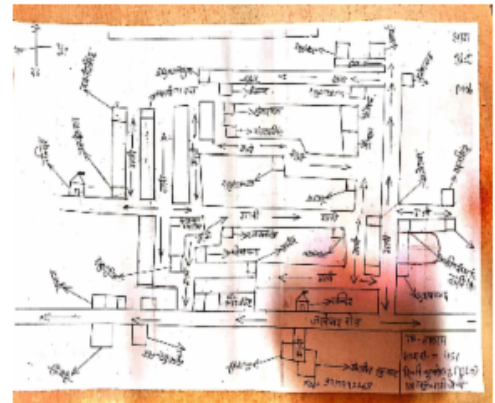

निर्वाचक रजिस्ट्रीकरण अधिकारी

Nazri Naksha

Google Map View

Polling Station Building Front View

Polling Station Front View

Cad View

Key MAP View

|  |                                     |   |                                     |  |                                     |
|--|-------------------------------------|---|-------------------------------------|--|-------------------------------------|
| 1<br>नाम : शिव कुमार<br>पिता का नाम: श्योराज सिंह<br>मकान संख्या : 00<br>आयु : 40 लिंग : पुरुष | NBP4262440<br>फोटो उपलब्ध है        | 2<br>नाम : निर्मला देवी<br>पति का नाम: शिव कुमार<br>मकान संख्या : 00<br>आयु : 34 लिंग : महिला   | NBP4218400<br>फोटो उपलब्ध है        | # 3<br>नाम : सपना<br>पिता का नाम: सुभाष चंद्र<br>मकान संख्या : 53<br>आयु : 21 लिंग : महिला             | NBP4254959<br>फोटो उपलब्ध है        |
| 4<br>नाम : राम वीर सिंह<br>पिता का नाम: बाबू लाल<br>मकान संख्या : 1<br>आयु : 74 लिंग : पुरुष   | NBP1705268<br>फोटो उपलब्ध है        | 5<br>नाम : जल धारा देवी<br>पति का नाम: राम वीर सिंह<br>मकान संख्या : 1<br>आयु : 69 लिंग : महिला | NBP1705433<br>फोटो उपलब्ध है        | 6<br>नाम : माया देवी<br>पति का नाम: रामस्वरूप<br>मकान संख्या : 1<br>आयु : 69 लिंग : महिला              | HJG1938349<br>फोटो उपलब्ध है        |
| 7<br>नाम : सरोज देवी<br>पति का नाम: बाबू राम<br>मकान संख्या : 1<br>आयु : 62 लिंग : महिला       | NBP0101253<br>फोटो उपलब्ध है        | 8<br>नाम : संजीव कुमार<br>पिता का नाम: रामवीरसिंह<br>मकान संख्या : 1<br>आयु : 61 लिंग : पुरुष   | UP/75/368/0414073<br>फोटो उपलब्ध है | 9<br>नाम : ललता प्रसाद<br>पिता का नाम: मंगल सिंह<br>मकान संख्या : 1<br>आयु : 54 लिंग : पुरुष           | UP/75/368/0414457<br>फोटो उपलब्ध है |
| 10<br>नाम : सुमन<br>पिता का नाम: रामस्वरूप<br>मकान संख्या : 1<br>आयु : 51 लिंग : पुरुष         | UP/75/368/0414458<br>फोटो उपलब्ध है | 11<br>नाम : वेदवती<br>पति का नाम: संजयकुमार<br>मकान संख्या : 1<br>आयु : 49 लिंग : महिला         | HJG2226975<br>फोटो उपलब्ध है        | 12<br>नाम : अंगूरी देवी<br>पति का नाम: लालता प्रसाद<br>मकान संख्या : 1<br>आयु : 45 लिंग : महिला        | NBP2350155<br>फोटो उपलब्ध है        |
| 13<br>नाम : ओस पाल<br>पिता का नाम: ज्योति प्रसाद<br>मकान संख्या : 01<br>आयु : 45 लिंग : पुरुष  | HJG1937671<br>फोटो उपलब्ध है        | 14<br>नाम : ओम वती देवी<br>पति का नाम: सुमन कुमार<br>मकान संख्या : 1<br>आयु : 41 लिंग : महिला   | NBP0101238<br>फोटो उपलब्ध है        | 15<br>नाम : मुकेशकुमार<br>पिता का नाम: रामवीरसिंह<br>मकान संख्या : 1<br>आयु : 40 लिंग : पुरुष          | NBP0746990<br>फोटो उपलब्ध है        |
| 16<br>नाम : मंजू देवी<br>पति का नाम: ओसपाल सिंह<br>मकान संख्या : 01<br>आयु : 38 लिंग : महिला   | NBP0762146<br>फोटो उपलब्ध है        | 17<br>नाम : बेवी शर्मा<br>पति का नाम: मुकेश शर्मा<br>मकान संख्या : 1<br>आयु : 37 लिंग : महिला   | NBP1705458<br>फोटो उपलब्ध है        | 18<br>नाम : सोनू<br>पिता का नाम: बाबू राम<br>मकान संख्या : 01<br>आयु : 33 लिंग : पुरुष                 | NBP0101337<br>फोटो उपलब्ध है        |
| 19<br>नाम : मिथलेश<br>पति का नाम: लोकेश<br>मकान संख्या : 1<br>आयु : 33 लिंग : महिला            | NBP4026464<br>फोटो उपलब्ध है        | 20<br>नाम : मीनेश कुमारी<br>पति का नाम: राहुल<br>मकान संख्या : 1<br>आयु : 30 लिंग : महिला       | NBP4062527<br>फोटो उपलब्ध है        | 21<br>नाम : पवन कुमार<br>पिता का नाम: बाबूराम<br>मकान संख्या : १<br>आयु : 29 लिंग : पुरुष              | NBP3020047<br>फोटो उपलब्ध है        |
| 22<br>नाम : लोकेश<br>पिता का नाम: लालता प्रसाद<br>मकान संख्या : 1<br>आयु : 27 लिंग : पुरुष     | NBP3253929<br>फोटो उपलब्ध है        | 23<br>नाम : रीना देवी<br>पति का नाम: सोनू<br>मकान संख्या : 1<br>आयु : 26 लिंग : महिला           | NBP3353075<br>फोटो उपलब्ध है        | 24<br>नाम : मुकुल कौशिक<br>पिता का नाम: संजीव कुमार शर्मा<br>मकान संख्या : 01<br>आयु : 26 लिंग : पुरुष | NBP3571049<br>फोटो उपलब्ध है        |
| 25<br>नाम : जागृती<br>पिता का नाम: लालता प्रसाद<br>मकान संख्या : 01<br>आयु : 25 लिंग : महिला   | NBP3923570<br>फोटो उपलब्ध है        | 26<br>नाम : संदीप कुमार<br>पिता का नाम: ओस्पल सिंह<br>मकान संख्या : 1<br>आयु : 23 लिंग : पुरुष  | NBP4017547<br>फोटो उपलब्ध है        | 27<br>नाम : विष्णु<br>पिता का नाम: लालता प्रसाद<br>मकान संख्या : 1<br>आयु : 23 लिंग : पुरुष            | NBP3997327<br>फोटो उपलब्ध है        |
| 28<br>नाम : राहुल<br>पिता का नाम: लालता प्रसाद<br>मकान संख्या : 1<br>आयु : 23 लिंग : पुरुष     | NBP4126843<br>फोटो उपलब्ध है        | 29<br>नाम : ऊषा<br>पति का नाम: संदीप कुमार<br>मकान संख्या : 1<br>आयु : 23 लिंग : महिला          | NBP4304838<br>फोटो उपलब्ध है        | 30<br>नाम : शालिनी बाला<br>पति का नाम: विष्णु<br>मकान संख्या : 1<br>आयु : 23 लिंग : महिला              | NBP4538146<br>फोटो उपलब्ध है        |