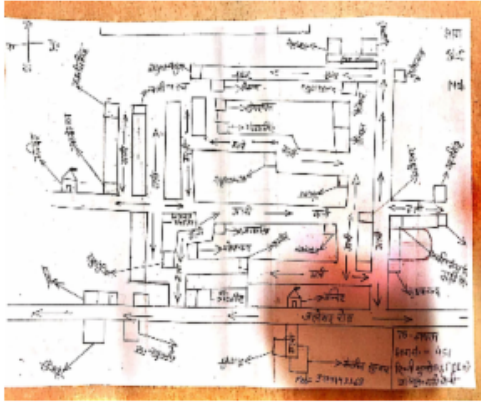

Nazri Naksha