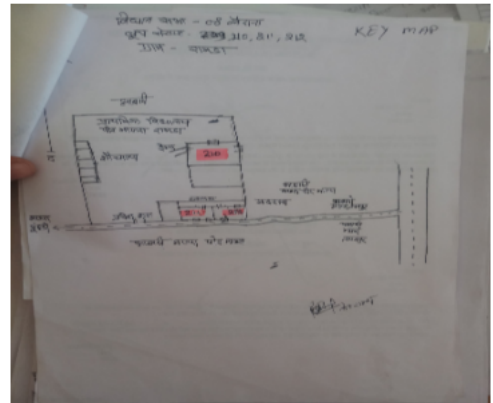

निर्वाचक रजिस्ट्रीकरण अधिकारी

Nazri Naksha

Google Map View

Polling Station Building Front View

Polling Station Front View

Cad View

Key MAP View

|  |                   |   |                   |  |                   |
|--|-------------------|---|-------------------|--|-------------------|
| 1<br>नाम : महेन्द्र<br>पिता का नाम: आशा<br>मकान संख्या : 362<br>आयु : 66 लिंग : पुरुष    | UP/83/411/0135021 | 2<br>नाम : ओमवीरी<br>पति का नाम: महेन्द्र<br>मकान संख्या : 362<br>आयु : 64 लिंग : महिला           | UP/83/411/0135251 | 3<br>नाम : कटारा<br>पिता का नाम: आशा<br>मकान संख्या : 362<br>आयु : 63 लिंग : पुरुष                   | KQZ2214187        |
| 4<br>नाम : पतासो<br>पति का नाम: कटारा<br>मकान संख्या : 362<br>आयु : 62 लिंग : महिला      | KQZ2329084        | 5<br>नाम : विनोद<br>पिता का नाम: सूरजभान<br>मकान संख्या : 362<br>आयु : 54 लिंग : पुरुष            | UP/83/411/0135027 | 6<br>नाम : सोहनवीर<br>पिता का नाम: कटारा<br>मकान संख्या : 362<br>आयु : 36 लिंग : पुरुष               | TLL0009381        |
| 7<br>नाम : लक्ष्मी<br>पति का नाम: सोहनवीर<br>मकान संख्या : 362<br>आयु : 33 लिंग : महिला  | TLL1599224        | 8<br>नाम : जितेन्द्र<br>पिता का नाम: आशा<br>मकान संख्या : 362<br>आयु : 32 लिंग : पुरुष            | TLL1351436        | 9<br>नाम : बिलेन्द्र<br>पिता का नाम: महेन्द्र<br>मकान संख्या : 362<br>आयु : 31 लिंग : पुरुष          | TLL1182633        |
| 10<br>नाम : रेशमा<br>पति का नाम: जितेन्द्र<br>मकान संख्या : 362<br>आयु : 31 लिंग : महिला | TLL1351444        | 11<br>नाम : आरती<br>पति का नाम: बिलेन्द्र<br>मकान संख्या : 362<br>आयु : 30 लिंग : महिला           | TLL1779008        | 12<br>नाम : पूजा<br>पति का नाम: मोनू<br>मकान संख्या : 362<br>आयु : 29 लिंग : महिला                   | TLL1482686        |
| 13<br>नाम : मोनू<br>पिता का नाम: कटारा<br>मकान संख्या : 362<br>आयु : 29 लिंग : पुरुष     | TLL1482694        | 14<br>नाम : कन्हैया<br>पिता का नाम: कटारा<br>मकान संख्या : 362<br>आयु : 27 लिंग : पुरुष           | TLL2384642        | 15<br>नाम : अंकित<br>पिता का नाम: महेन्द्र<br>मकान संख्या : 362<br>आयु : 27 लिंग : पुरुष             | TLL2389427        |
| 16<br>नाम : प्रियंका<br>पति का नाम: अंकित<br>मकान संख्या : 362<br>आयु : 24 लिंग : महिला  | TLL2315133        | 17<br>नाम : अर्जुन<br>पिता का नाम: कटारा<br>मकान संख्या : 362<br>आयु : 24 लिंग : पुरुष            | TLL2669802        | 18<br>नाम : बतीदेवी<br>पति का नाम: अंगद<br>मकान संख्या : 364<br>आयु : 76 लिंग : महिला                | UP/83/411/0135022 |
| 19<br>नाम : राजेश<br>पिता का नाम: अंगद<br>मकान संख्या : 364<br>आयु : 56 लिंग : पुरुष     | KQZ1310986        | 20<br>नाम : सावित्री<br>पति का नाम: राजेश<br>मकान संख्या : 364<br>आयु : 53 लिंग : महिला           | UP/83/411/0135023 | 21<br>नाम : राजेन्द्र<br>पिता का नाम: अंगद<br>मकान संख्या : 364<br>आयु : 51 लिंग : पुरुष             | UP/83/411/0135252 |
| 22<br>नाम : सुमन<br>पति का नाम: राजेन्द्र<br>मकान संख्या : 364<br>आयु : 48 लिंग : महिला  | KQZ1581461        | 23<br>नाम : पूनम देवी<br>पति का नाम: मनोज कुमार<br>मकान संख्या : 364<br>आयु : 44 लिंग : महिला     | TLL2315083        | 24<br>नाम : नेत्रपाल<br>पिता का नाम: अंगद<br>मकान संख्या : 364<br>आयु : 43 लिंग : पुरुष              | KQZ3259959        |
| 25<br>नाम : रेशमा<br>पति का नाम: नेत्रपाल<br>मकान संख्या : 364<br>आयु : 41 लिंग : महिला  | TLL2750123        | 26<br>नाम : मनोजकुमार<br>पिता का नाम: अंगदसिंह<br>मकान संख्या : 364<br>आयु : 39 लिंग : पुरुष      | KQZ2246114        | 27<br>नाम : अमन कुमार गुर्जर<br>पिता का नाम: राजेन्द्र<br>मकान संख्या : 364<br>आयु : 26 लिंग : पुरुष | TLL2315117        |
| 28<br>नाम : आशीष<br>पिता का नाम: राजेन्द्र<br>मकान संख्या : 364<br>आयु : 25 लिंग : पुरुष | TLL2748184        | 29<br>नाम : अक्षय कुमार<br>पिता का नाम: राजेश कुमार<br>मकान संख्या : 364<br>आयु : 23 लिंग : पुरुष | TLL2747590        | 30<br>नाम : बबली<br>पति का नाम: प्रेम<br>मकान संख्या : 365<br>आयु : 69 लिंग : महिला                  | KQZ1222058        |