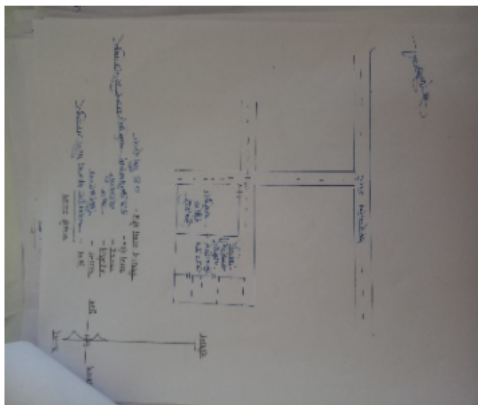

निर्वाचक रजिस्ट्रीकरण अधिकारी

Nazri Naksha

Google Map View

Polling Station Building Front View

Polling Station Front View

Cad View

Key MAP View

|      |                   |   |    |            |   |    |                   |  |
|------|-------------------|---|----|------------|---|----|-------------------|--|
| 1    | TLL2565901        | नाम : ओमप्रकाश<br>पिता का नाम: तारा चंद<br>मकान संख्या : 0<br>आयु : 75 लिंग : पुरुष | 2  | TLL2347029 | नाम : रमेश<br>पिता का नाम: श्याम सिंह<br>मकान संख्या : 0<br>आयु : 58 लिंग : पुरुष           | 3  | TLL2565869        | नाम : राजपाल<br>पिता का नाम: जल सिंह<br>मकान संख्या : 0<br>आयु : 46 लिंग : पुरुष       |
| 4    | TLL2579365        | नाम : रानी<br>पति का नाम: राजपाल<br>मकान संख्या : 0<br>आयु : 41 लिंग : महिला        | 5  | TLL2347169 | नाम : सोनू कुमार<br>पिता का नाम: प्रेम<br>मकान संख्या : 0<br>आयु : 33 लिंग : पुरुष          | 6  | TLL2346989        | नाम : अंजु<br>पति का नाम: सोनू कुमार<br>मकान संख्या : 0<br>आयु : 32 लिंग : महिला       |
| 7    | TLL2540441        | नाम : नितिन<br>पिता का नाम: जगदीश<br>मकान संख्या : 0<br>आयु : 28 लिंग : पुरुष       | 8  | TLL2347003 | नाम : शिवानी<br>पति का नाम: जोनी रावल<br>मकान संख्या : 0<br>आयु : 27 लिंग : महिला           | 9  | TLL2346898        | नाम : अजय<br>पिता का नाम: रामपाल<br>मकान संख्या : 0<br>आयु : 26 लिंग : पुरुष           |
| 10   | TLL2565570        | नाम : बंसी लाल<br>पिता का नाम: जय कुमार<br>मकान संख्या : 0<br>आयु : 26 लिंग : पुरुष | 11 | TLL2347078 | नाम : कृष्णपाल<br>पिता का नाम: रामफल<br>मकान संख्या : 0<br>आयु : 25 लिंग : पुरुष            | 12 | TLL2347037        | नाम : अर्जुन<br>पिता का नाम: मदन<br>मकान संख्या : 0<br>आयु : 25 लिंग : पुरुष           |
| 13   | TLL2347060        | नाम : शिवानी<br>पति का नाम: मोहित<br>मकान संख्या : 0<br>आयु : 25 लिंग : महिला       | 14 | TLL2565554 | नाम : रोमित<br>पिता का नाम: जय कुमार<br>मकान संख्या : 0<br>आयु : 25 लिंग : पुरुष            | 15 | TLL2243574        | नाम : रीतु<br>पति का नाम: अनुज कुमार<br>मकान संख्या : 00<br>आयु : 24 लिंग : महिला      |
| 16   | TLL2346997        | नाम : मनीष<br>पिता का नाम: सुरेशपाल<br>मकान संख्या : 0<br>आयु : 24 लिंग : पुरुष     | 17 | TLL2372837 | नाम : नितिन कुमार<br>पिता का नाम: रविन्द्र सिंह<br>मकान संख्या : 0<br>आयु : 24 लिंग : पुरुष | 18 | TLL2635563        | नाम : देविंद्र<br>पिता का नाम: रवींद्र<br>मकान संख्या : 00<br>आयु : 23 लिंग : पुरुष    |
| 19   | TLL2635555        | नाम : देवेश कुमार<br>पिता का नाम: संजय<br>मकान संख्या : 00<br>आयु : 21 लिंग : पुरुष | 20 | HDQ1088053 | नाम : जलसिंह<br>पिता का नाम: भरतू<br>मकान संख्या : 1<br>आयु : 69 लिंग : पुरुष               | 21 | UP/83/412/0096002 | नाम : ओमबती<br>पति का नाम: जलसिंह<br>मकान संख्या : 1<br>आयु : 67 लिंग : महिला          |
| 22   | UP/83/412/0096005 | नाम : उमन<br>पति का नाम: जलसिंह<br>मकान संख्या : 1<br>आयु : 51 लिंग : महिला         | 23 | TLL1895119 | नाम : स्वाती<br>पति का नाम: अंकित<br>मकान संख्या : 01<br>आयु : 33 लिंग : महिला              | 24 | TLL1361161        | नाम : रजत कुमार<br>पिता का नाम: रणधीर सिंह<br>मकान संख्या : 1<br>आयु : 30 लिंग : पुरुष |
| # 25 | TLL1827450        | नाम : कु० शिप्रा<br>पति का नाम: रजत<br>मकान संख्या : 1<br>आयु : 30 लिंग : महिला     | 26 | TLL1953405 | नाम : रवि<br>पिता का नाम: जलसिंह<br>मकान संख्या : 01<br>आयु : 30 लिंग : पुरुष               | 27 | TLL1435544        | नाम : उमेश<br>पिता का नाम: रणधीर<br>मकान संख्या : 1<br>आयु : 29 लिंग : पुरुष           |
| 28   | TLL1435536        | नाम : अंकित कुमार<br>पिता का नाम: जलधीर<br>मकान संख्या : 1<br>आयु : 29 लिंग : पुरुष | 29 | TLL2540490 | नाम : धीरज<br>पिता का नाम: कमल<br>मकान संख्या : 01<br>आयु : 27 लिंग : पुरुष                 | 30 | TLL1859339        | नाम : पंकज<br>पिता का नाम: जल धीर<br>मकान संख्या : 1<br>आयु : 26 लिंग : पुरुष          |