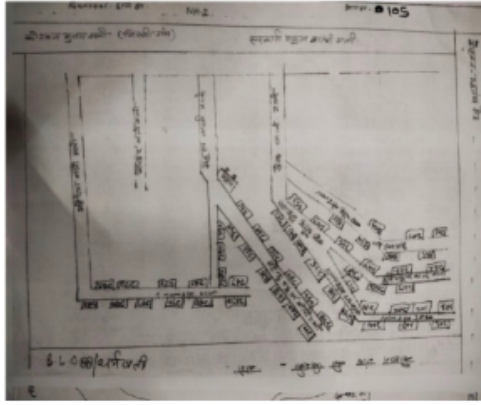

Nazri Naksha