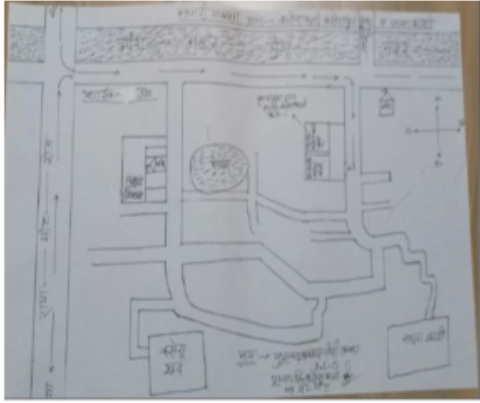

Nazri Naksha