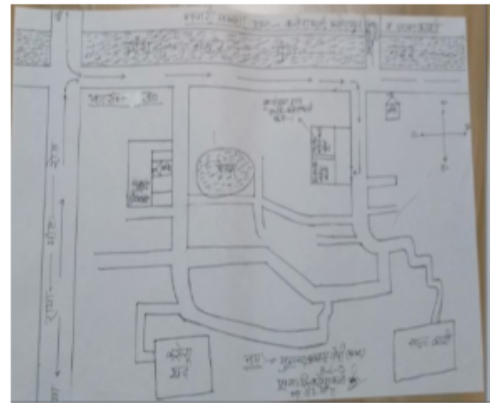

Key MAP View