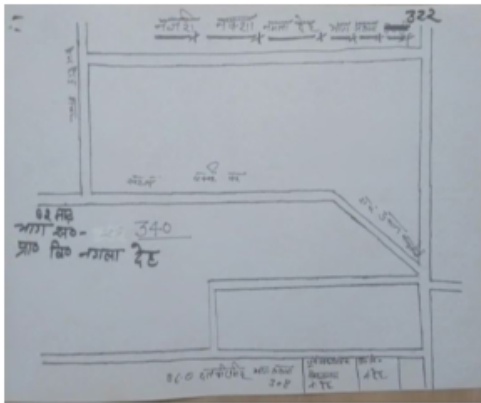

निर्वाचक रजिस्ट्रीकरण अधिकारी

Nazri Naksha

Google Map View

Polling Station Building Front View

Polling Station Front View

Cad View

Key MAP View

|   |                                     |  |                                     |  |                                     |
|---|-------------------------------------|--|-------------------------------------|--|-------------------------------------|
| 1<br>नाम : सोनवीर सिंग<br>पिता का नाम: जोरन सिंग<br>मकान संख्या : 0<br>आयु : 27 लिंग : पुरुष        | NSI1855824<br>फोटो उपलब्ध है        | 2<br>नाम : दयालो<br>पति का नाम: दलवीर<br>मकान संख्या : 1<br>आयु : 77 लिंग : महिला                | BHK1921808<br>फोटो उपलब्ध है        | 3<br>नाम : सत्यवीर<br>पिता का नाम: हरभजन<br>मकान संख्या : 1<br>आयु : 64 लिंग : पुरुष           | BHK1369651<br>फोटो उपलब्ध है        |
| 4<br>नाम : राजो<br>पति का नाम: सत्यवीर<br>मकान संख्या : 1<br>आयु : 62 लिंग : महिला                  | BHK1369578<br>फोटो उपलब्ध है        | 5<br>नाम : हेमलता<br>पति का नाम: लोकेश चौधरी<br>मकान संख्या : 01<br>आयु : 60 लिंग : महिला        | NSI2070472<br>फोटो उपलब्ध है        | 6<br>नाम : अशोक<br>पिता का नाम: नेम सिंह<br>मकान संख्या : 1<br>आयु : 56 लिंग : पुरुष           | BHK1013424<br>फोटो उपलब्ध है        |
| 7<br>नाम : गुड्डी<br>पति का नाम: शिव सिंह<br>मकान संख्या : 1<br>आयु : 56 लिंग : महिला               | UP/74/366/0069016<br>फोटो उपलब्ध है | 8<br>नाम : कप्तान<br>पिता का नाम: हरभजन<br>मकान संख्या : 1<br>आयु : 55 लिंग : पुरुष              | UP/74/366/0069017<br>फोटो उपलब्ध है | 9<br>नाम : राजवती<br>पति का नाम: राधेश्याम<br>मकान संख्या : 1<br>आयु : 54 लिंग : महिला         | BHK1013945<br>फोटो उपलब्ध है        |
| 10<br>नाम : सुखवीरी<br>पति का नाम: कप्तान<br>मकान संख्या : 1<br>आयु : 53 लिंग : महिला               | UP/74/366/0069018<br>फोटो उपलब्ध है | 11<br>नाम : किरन देवी<br>पति का नाम: सीताराम<br>मकान संख्या : 1<br>आयु : 52 लिंग : महिला         | BHK1013952<br>फोटो उपलब्ध है        | 12<br>नाम : हरीमोहन<br>पिता का नाम: दलवीर सिंह<br>मकान संख्या : 1<br>आयु : 52 लिंग : पुरुष     | BHK1369438<br>फोटो उपलब्ध है        |
| 13<br>नाम : इमरती<br>पति का नाम: अशोक<br>मकान संख्या : 1<br>आयु : 52 लिंग : महिला                   | BHK1013416<br>फोटो उपलब्ध है        | 14<br>नाम : सीताराम<br>पिता का नाम: दलवीर<br>मकान संख्या : 1<br>आयु : 50 लिंग : पुरुष            | BHK2075836<br>फोटो उपलब्ध है        | 15<br>नाम : श्यामहरी<br>पिता का नाम: दलवीर<br>मकान संख्या : 1<br>आयु : 50 लिंग : पुरुष         | UP/74/366/0069172<br>फोटो उपलब्ध है |
| 16<br>नाम : गीता<br>पति का नाम: श्याम हरी<br>मकान संख्या : 1<br>आयु : 49 लिंग : महिला               | BHK1921816<br>फोटो उपलब्ध है        | 17<br>नाम : वालेश<br>पति का नाम: सुशील कुमार<br>मकान संख्या : 1<br>आयु : 43 लिंग : महिला         | NSI0472092<br>फोटो उपलब्ध है        | 18<br>नाम : लक्ष्मन<br>पिता का नाम: दलवीर<br>मकान संख्या : 1<br>आयु : 42 लिंग : पुरुष          | BHK1267202<br>फोटो उपलब्ध है        |
| 19<br>नाम : कृष्णा<br>पति का नाम: लौहरन सिंह<br>मकान संख्या : 1<br>आयु : 40 लिंग : महिला            | NSI0421289<br>फोटो उपलब्ध है        | 20<br>नाम : अजीत कुमार<br>पिता का नाम: सत्य वीर<br>मकान संख्या : 1<br>आयु : 37 लिंग : पुरुष      | NSI0383224<br>फोटो उपलब्ध है        | 21<br>नाम : सुशील कुमार<br>पिता का नाम: सत्य वीर<br>मकान संख्या : 1<br>आयु : 37 लिंग : पुरुष   | BHK2089571<br>फोटो उपलब्ध है        |
| 22<br>नाम : दिनेश कुमार<br>पिता का नाम: देवेन्द्र सिंह<br>मकान संख्या : 01<br>आयु : 34 लिंग : पुरुष | NSI0472191<br>फोटो उपलब्ध है        | 23<br>नाम : शैलेश कुमार<br>पिता का नाम: सत्यवीर सिंह<br>मकान संख्या : 1<br>आयु : 30 लिंग : पुरुष | NSI1073576<br>फोटो उपलब्ध है        | 24<br>नाम : पंकज कुमार<br>पिता का नाम: कप्तान सिंह<br>मकान संख्या : 1<br>आयु : 30 लिंग : पुरुष | NSI1073725<br>फोटो उपलब्ध है        |
| 25<br>नाम : चैनसुख<br>पिता का नाम: कप्तान सिंह<br>मकान संख्या : 1<br>आयु : 30 लिंग : पुरुष          | NSI1073873<br>फोटो उपलब्ध है        | 26<br>नाम : दीपक कुमार<br>पिता का नाम: राधेश्याम<br>मकान संख्या : 1<br>आयु : 30 लिंग : पुरुष     | NSI1074277<br>फोटो उपलब्ध है        | 27<br>नाम : भावना<br>पति का नाम: अखिलेश<br>मकान संख्या : 01<br>आयु : 30 लिंग : महिला           | NSI2070514<br>फोटो उपलब्ध है        |
| 28<br>नाम : राहुल कुमार<br>पिता का नाम: शिव सिंह<br>मकान संख्या : 1<br>आयु : 29 लिंग : पुरुष        | NSI1251883<br>फोटो उपलब्ध है        | 29<br>नाम : विकास कुमार<br>पिता का नाम: सत्यवीर<br>मकान संख्या : 1<br>आयु : 29 लिंग : पुरुष      | NSI1251909<br>फोटो उपलब्ध है        | 30<br>नाम : कुमारी रानी<br>पति का नाम: शैलेश<br>मकान संख्या : 1<br>आयु : 28 लिंग : महिला       | NSI2442903<br>फोटो उपलब्ध है        |