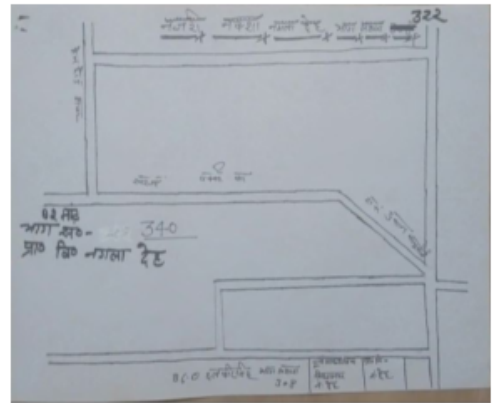

निर्वाचक रजिस्ट्रीकरण अधिकारी

Nazri Naksha

Google Map View

Polling Station Building Front View

Polling Station Front View

Cad View

Key MAP View

|   |                                     |  |                                     |  |                                     |
|---|-------------------------------------|--|-------------------------------------|--|-------------------------------------|
| 1<br>नाम : सोनवीर सिंग<br>पिता का नाम: जोरन सिंग<br>मकान संख्या : 0<br>आयु : 27 लिंग : पुरुष        | NSI1855824<br>फोटो उपलब्ध है        | 2<br>नाम : दयालो<br>पति का नाम: दलवीर<br>मकान संख्या : 1<br>आयु : 77 लिंग : महिला                | BHK1921808<br>फोटो उपलब्ध है        | 3<br>नाम : सत्यवीर<br>पिता का नाम: हरभजन<br>मकान संख्या : 1<br>आयु : 64 लिंग : पुरुष           | BHK1369651<br>फोटो उपलब्ध है        |
| 4<br>नाम : राजो<br>पति का नाम: सत्यवीर<br>मकान संख्या : 1<br>आयु : 62 लिंग : महिला                  | BHK1369578<br>फोटो उपलब्ध है        | 5<br>नाम : हेमलता<br>पति का नाम: लोकेश चौधरी<br>मकान संख्या : 01<br>आयु : 60 लिंग : महिला        | NSI2070472<br>फोटो उपलब्ध है        | 6<br>नाम : अशोक<br>पिता का नाम: नेम सिंह<br>मकान संख्या : 1<br>आयु : 56 लिंग : पुरुष           | BHK1013424<br>फोटो उपलब्ध है        |
| 7<br>नाम : गुड्डी<br>पति का नाम: शिव सिंह<br>मकान संख्या : 1<br>आयु : 56 लिंग : महिला               | UP/74/366/0069016<br>फोटो उपलब्ध है | 8<br>नाम : कप्तान<br>पिता का नाम: हरभजन<br>मकान संख्या : 1<br>आयु : 55 लिंग : पुरुष              | UP/74/366/0069017<br>फोटो उपलब्ध है | 9<br>नाम : राजवती<br>पति का नाम: राधेश्याम<br>मकान संख्या : 1<br>आयु : 54 लिंग : महिला         | BHK1013945<br>फोटो उपलब्ध है        |
| 10<br>नाम : सुखवीरी<br>पति का नाम: कप्तान<br>मकान संख्या : 1<br>आयु : 53 लिंग : महिला               | UP/74/366/0069018<br>फोटो उपलब्ध है | 11<br>नाम : किरन देवी<br>पति का नाम: सीताराम<br>मकान संख्या : 1<br>आयु : 52 लिंग : महिला         | BHK1013952<br>फोटो उपलब्ध है        | 12<br>नाम : हरीमोहन<br>पिता का नाम: दलवीर सिंह<br>मकान संख्या : 1<br>आयु : 52 लिंग : पुरुष     | BHK1369438<br>फोटो उपलब्ध है        |
| 13<br>नाम : इमरती<br>पति का नाम: अशोक<br>मकान संख्या : 1<br>आयु : 52 लिंग : महिला                   | BHK1013416<br>फोटो उपलब्ध है        | 14<br>नाम : सीताराम<br>पिता का नाम: दलवीर<br>मकान संख्या : 1<br>आयु : 50 लिंग : पुरुष            | BHK2075836<br>फोटो उपलब्ध है        | 15<br>नाम : श्यामहरी<br>पिता का नाम: दलवीर<br>मकान संख्या : 1<br>आयु : 50 लिंग : पुरुष         | UP/74/366/0069172<br>फोटो उपलब्ध है |
| 16<br>नाम : गीता<br>पति का नाम: श्याम हरी<br>मकान संख्या : 1<br>आयु : 49 लिंग : महिला               | BHK1921816<br>फोटो उपलब्ध है        | 17<br>नाम : वालेश<br>पति का नाम: सुशील कुमार<br>मकान संख्या : 1<br>आयु : 43 लिंग : महिला         | NSI0472092<br>फोटो उपलब्ध है        | 18<br>नाम : लक्ष्मन<br>पिता का नाम: दलवीर<br>मकान संख्या : 1<br>आयु : 42 लिंग : पुरुष          | BHK1267202<br>फोटो उपलब्ध है        |
| 19<br>नाम : कृष्णा<br>पति का नाम: लौहरन सिंह<br>मकान संख्या : 1<br>आयु : 40 लिंग : महिला            | NSI0421289<br>फोटो उपलब्ध है        | 20<br>नाम : अजीत कुमार<br>पिता का नाम: सत्य वीर<br>मकान संख्या : 1<br>आयु : 37 लिंग : पुरुष      | NSI0383224<br>फोटो उपलब्ध है        | 21<br>नाम : सुशील कुमार<br>पिता का नाम: सत्य वीर<br>मकान संख्या : 1<br>आयु : 37 लिंग : पुरुष   | BHK2089571<br>फोटो उपलब्ध है        |
| 22<br>नाम : दिनेश कुमार<br>पिता का नाम: देवेन्द्र सिंह<br>मकान संख्या : 01<br>आयु : 34 लिंग : पुरुष | NSI0472191<br>फोटो उपलब्ध है        | 23<br>नाम : शैलेश कुमार<br>पिता का नाम: सत्यवीर सिंह<br>मकान संख्या : 1<br>आयु : 30 लिंग : पुरुष | NSI1073576<br>फोटो उपलब्ध है        | 24<br>नाम : पंकज कुमार<br>पिता का नाम: कप्तान सिंह<br>मकान संख्या : 1<br>आयु : 30 लिंग : पुरुष | NSI1073725<br>फोटो उपलब्ध है        |
| 25<br>नाम : चैनसुख<br>पिता का नाम: कप्तान सिंह<br>मकान संख्या : 1<br>आयु : 30 लिंग : पुरुष          | NSI1073873<br>फोटो उपलब्ध है        | 26<br>नाम : दीपक कुमार<br>पिता का नाम: राधेश्याम<br>मकान संख्या : 1<br>आयु : 30 लिंग : पुरुष     | NSI1074277<br>फोटो उपलब्ध है        | 27<br>नाम : भावना<br>पति का नाम: अखिलेश<br>मकान संख्या : 01<br>आयु : 30 लिंग : महिला           | NSI2070514<br>फोटो उपलब्ध है        |
| 28<br>नाम : राहुल कुमार<br>पिता का नाम: शिव सिंह<br>मकान संख्या : 1<br>आयु : 29 लिंग : पुरुष        | NSI1251883<br>फोटो उपलब्ध है        | 29<br>नाम : विकास कुमार<br>पिता का नाम: सत्यवीर<br>मकान संख्या : 1<br>आयु : 29 लिंग : पुरुष      | NSI1251909<br>फोटो उपलब्ध है        | 30<br>नाम : कुमारी रानी<br>पति का नाम: शैलेश<br>मकान संख्या : 1<br>आयु : 28 लिंग : महिला       | NSI2442903<br>फोटो उपलब्ध है        |