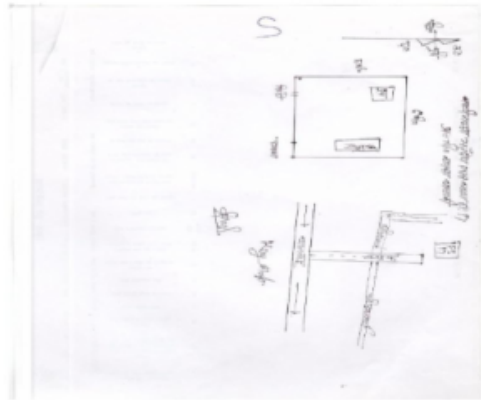

निर्वाचक रजिस्ट्रीकरण अधिकारी

Nazri Naksha

Google Map View

Polling Station Building Front View

Polling Station Front View

Cad View

Key MAP View

|    |                   |  |                |    |                   |   |                |    |                   |  |                |
|----|-------------------|--|----------------|----|-------------------|---|----------------|----|-------------------|--|----------------|
| 1  | ZXV1950963        | नाम : सीमा चौधरी<br>पति का नाम: दीपक<br>मकान संख्या : 0<br>आयु : 31 लिंग : महिला                 | फोटो उपलब्ध है | 2  | ZXV1949478        | नाम : रामगोपाल<br>पिता का नाम: विश्वर<br>मकान संख्या : 0<br>आयु : 28 लिंग : पुरुष               | फोटो उपलब्ध है | 3  | ZXV1193705        | नाम : चन्द्रकला<br>पति का नाम: कमल सिंह<br>मकान संख्या : 05<br>आयु : 43 लिंग : महिला               | फोटो उपलब्ध है |
| 4  | ZXV1589753        | नाम : सुमन<br>पति का नाम: दिनेश<br>मकान संख्या : 12<br>आयु : 29 लिंग : महिला                     | फोटो उपलब्ध है | 5  | BHK1740364        | नाम : हरी ओम सिंह<br>पिता का नाम: जीसुख<br>मकान संख्या : 19<br>आयु : 40 लिंग : पुरुष            | फोटो उपलब्ध है | 6  | ZXV1589787        | नाम : राहुल<br>पिता का नाम: सन्नो सिंह<br>मकान संख्या : 26<br>आयु : 31 लिंग : पुरुष                | फोटो उपलब्ध है |
| 7  | ZXV1589795        | नाम : झौली<br>पति का नाम: सुभाष<br>मकान संख्या : 26<br>आयु : 28 लिंग : महिला                     | फोटो उपलब्ध है | 8  | ZXV1193754        | नाम : शशि<br>पति का नाम: राजेश कुमार<br>मकान संख्या : 185<br>आयु : 34 लिंग : महिला              | फोटो उपलब्ध है | 9  | ZXV1735299        | नाम : रेखा<br>पति का नाम: हरेन्द्र<br>मकान संख्या : 197<br>आयु : 32 लिंग : महिला                   | फोटो उपलब्ध है |
| 10 | ZXV0336230        | नाम : गुडडी देवी<br>पति का नाम: रामेश्वर सिंह<br>मकान संख्या : 218<br>आयु : 60 लिंग : महिला      | फोटो उपलब्ध है | 11 | ZXV1061498        | नाम : विनोद कुमार<br>पिता का नाम: रामस्नेही<br>मकान संख्या : 223<br>आयु : 47 लिंग : पुरुष       | फोटो उपलब्ध है | 12 | ZXV2588887        | नाम : विष्णु<br>पिता का नाम: हरिचंद्र<br>मकान संख्या : 244<br>आयु : 24 लिंग : पुरुष                | फोटो उपलब्ध है |
| 13 | ZXV2591592        | नाम : रोशनी<br>पति का नाम: विष्णु<br>मकान संख्या : 244<br>आयु : 23 लिंग : महिला                  | फोटो उपलब्ध है | 14 | ZXV2594026        | नाम : नीरज<br>पिता का नाम: जगदीश<br>मकान संख्या : 245<br>आयु : 24 लिंग : पुरुष                  | फोटो उपलब्ध है | 15 | ZXV2313823        | नाम : पुनीत कुमार<br>अन्य: ओमवती<br>मकान संख्या : 246<br>आयु : 25 लिंग : पुरुष                     | फोटो उपलब्ध है |
| 16 | UP/74/366/0774335 | नाम : बच्चन<br>पिता का नाम: मेम्बर<br>मकान संख्या : 251<br>आयु : 62 लिंग : पुरुष                 | फोटो उपलब्ध है | 17 | UP/74/366/0774336 | नाम : गीता<br>पति का नाम: बच्चन<br>मकान संख्या : 251<br>आयु : 62 लिंग : महिला                   | फोटो उपलब्ध है | 18 | UP/74/366/0774030 | नाम : सूरज पहलवान<br>पिता का नाम: रामजी लाल<br>मकान संख्या : 252<br>आयु : 71 लिंग : पुरुष          | फोटो उपलब्ध है |
| 19 | UP/74/366/0774332 | नाम : श्रीमती भूरी देवी<br>पति का नाम: सूरज पहलवान<br>मकान संख्या : 252<br>आयु : 71 लिंग : महिला | फोटो उपलब्ध है | 20 | UP/74/366/0774337 | नाम : श्री कृष्ण<br>पिता का नाम: बाबू लाल<br>मकान संख्या : 252<br>आयु : 57 लिंग : पुरुष         | फोटो उपलब्ध है | 21 | UP/74/366/0774338 | नाम : श्यामसुन्दर<br>पिता का नाम: बाबू लाल<br>मकान संख्या : 252<br>आयु : 53 लिंग : पुरुष           | फोटो उपलब्ध है |
| 22 | UP/74/366/0774031 | नाम : श्री बन्देव<br>पिता का नाम: बाबू लाल<br>मकान संख्या : 252<br>आयु : 49 लिंग : पुरुष         | फोटो उपलब्ध है | 23 | BHK1617851        | नाम : गोपाल देवी<br>पिता का नाम: श्यामसुन्दर<br>मकान संख्या : 252<br>आयु : 49 लिंग : पुरुष      | फोटो उपलब्ध है | 24 | BHK1617869        | नाम : कमलेश देवी<br>पति का नाम: श्री कृष्ण<br>मकान संख्या : 252<br>आयु : 48 लिंग : महिला           | फोटो उपलब्ध है |
| 25 | BHK2354777        | नाम : भगवती<br>पति का नाम: बलदेव<br>मकान संख्या : 252<br>आयु : 45 लिंग : महिला                   | फोटो उपलब्ध है | 26 | ZXV0328997        | नाम : राधा गोबिंद<br>पिता का नाम: सूरज पहलवान<br>मकान संख्या : 252<br>आयु : 39 लिंग : पुरुष     | फोटो उपलब्ध है | 27 | ZXV2635290        | नाम : कृष्ण चैतन्य देव<br>पिता का नाम: श्री बाबू लाल<br>मकान संख्या : 252<br>आयु : 39 लिंग : पुरुष | फोटो उपलब्ध है |
| 28 | ZXV0329003        | नाम : बबली<br>पति का नाम: चेतन देव<br>मकान संख्या : 252<br>आयु : 38 लिंग : महिला                 | फोटो उपलब्ध है | 29 | BHK2182293        | नाम : विश्वेन्द्र सिंह<br>पिता का नाम: बच्चन सिंह<br>मकान संख्या : 252<br>आयु : 37 लिंग : पुरुष | फोटो उपलब्ध है | 30 | BHK2182285        | नाम : मल नित्यानन्द<br>पिता का नाम: सूरज पहलवान<br>मकान संख्या : 252<br>आयु : 37 लिंग : पुरुष      | फोटो उपलब्ध है |