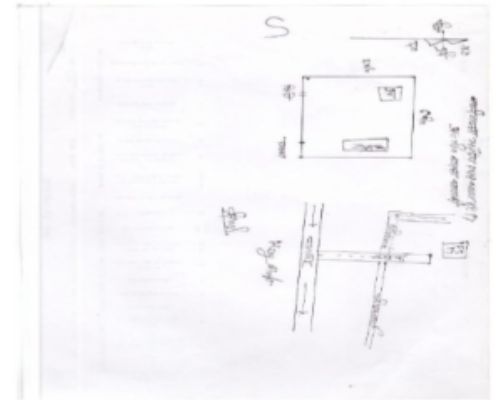

निर्वाचक रजिस्ट्रीकरण अधिकारी

Nazri Naksha

Google Map View

Polling Station Building Front View

Polling Station Front View

Cad View

Key MAP View

|    |                   |  |                |    |                   |   |                |    |                   |  |                |
|----|-------------------|--|----------------|----|-------------------|---|----------------|----|-------------------|--|----------------|
| 1  | ZXV1950963        | नाम : सीमा चौधरी<br>पति का नाम: दीपक<br>मकान संख्या : 0<br>आयु : 31 लिंग : महिला                 | फोटो उपलब्ध है | 2  | ZXV1949478        | नाम : रामगोपाल<br>पिता का नाम: विश्वर<br>मकान संख्या : 0<br>आयु : 28 लिंग : पुरुष               | फोटो उपलब्ध है | 3  | ZXV1193705        | नाम : चन्द्रकला<br>पति का नाम: कमल सिंह<br>मकान संख्या : 05<br>आयु : 43 लिंग : महिला               | फोटो उपलब्ध है |
| 4  | ZXV1589753        | नाम : सुमन<br>पति का नाम: दिनेश<br>मकान संख्या : 12<br>आयु : 29 लिंग : महिला                     | फोटो उपलब्ध है | 5  | BHK1740364        | नाम : हरी ओम सिंह<br>पिता का नाम: जीसुख<br>मकान संख्या : 19<br>आयु : 40 लिंग : पुरुष            | फोटो उपलब्ध है | 6  | ZXV1589787        | नाम : राहुल<br>पिता का नाम: सन्नो सिंह<br>मकान संख्या : 26<br>आयु : 31 लिंग : पुरुष                | फोटो उपलब्ध है |
| 7  | ZXV1589795        | नाम : झौली<br>पति का नाम: सुभाष<br>मकान संख्या : 26<br>आयु : 28 लिंग : महिला                     | फोटो उपलब्ध है | 8  | ZXV1193754        | नाम : शशि<br>पति का नाम: राजेश कुमार<br>मकान संख्या : 185<br>आयु : 34 लिंग : महिला              | फोटो उपलब्ध है | 9  | ZXV1735299        | नाम : रेखा<br>पति का नाम: हरेन्द्र<br>मकान संख्या : 197<br>आयु : 32 लिंग : महिला                   | फोटो उपलब्ध है |
| 10 | ZXV0336230        | नाम : गुडडी देवी<br>पति का नाम: रामेश्वर सिंह<br>मकान संख्या : 218<br>आयु : 60 लिंग : महिला      | फोटो उपलब्ध है | 11 | ZXV1061498        | नाम : विनोद कुमार<br>पिता का नाम: रामस्नेही<br>मकान संख्या : 223<br>आयु : 47 लिंग : पुरुष       | फोटो उपलब्ध है | 12 | ZXV2588887        | नाम : विष्णु<br>पिता का नाम: हरिचंद्र<br>मकान संख्या : 244<br>आयु : 24 लिंग : पुरुष                | फोटो उपलब्ध है |
| 13 | ZXV2591592        | नाम : रोशनी<br>पति का नाम: विष्णु<br>मकान संख्या : 244<br>आयु : 23 लिंग : महिला                  | फोटो उपलब्ध है | 14 | ZXV2594026        | नाम : नीरज<br>पिता का नाम: जगदीश<br>मकान संख्या : 245<br>आयु : 24 लिंग : पुरुष                  | फोटो उपलब्ध है | 15 | ZXV2313823        | नाम : पुनीत कुमार<br>अन्य: ओमवती<br>मकान संख्या : 246<br>आयु : 25 लिंग : पुरुष                     | फोटो उपलब्ध है |
| 16 | UP/74/366/0774335 | नाम : बच्चन<br>पिता का नाम: मेम्बर<br>मकान संख्या : 251<br>आयु : 62 लिंग : पुरुष                 | फोटो उपलब्ध है | 17 | UP/74/366/0774336 | नाम : गीता<br>पति का नाम: बच्चन<br>मकान संख्या : 251<br>आयु : 62 लिंग : महिला                   | फोटो उपलब्ध है | 18 | UP/74/366/0774030 | नाम : सूरज पहलवान<br>पिता का नाम: रामजी लाल<br>मकान संख्या : 252<br>आयु : 71 लिंग : पुरुष          | फोटो उपलब्ध है |
| 19 | UP/74/366/0774332 | नाम : श्रीमती भूरी देवी<br>पति का नाम: सूरज पहलवान<br>मकान संख्या : 252<br>आयु : 71 लिंग : महिला | फोटो उपलब्ध है | 20 | UP/74/366/0774337 | नाम : श्री कृष्ण<br>पिता का नाम: बाबू लाल<br>मकान संख्या : 252<br>आयु : 57 लिंग : पुरुष         | फोटो उपलब्ध है | 21 | UP/74/366/0774338 | नाम : श्यामसुन्दर<br>पिता का नाम: बाबू लाल<br>मकान संख्या : 252<br>आयु : 53 लिंग : पुरुष           | फोटो उपलब्ध है |
| 22 | UP/74/366/0774031 | नाम : श्री बन्देव<br>पिता का नाम: बाबू लाल<br>मकान संख्या : 252<br>आयु : 49 लिंग : पुरुष         | फोटो उपलब्ध है | 23 | BHK1617851        | नाम : गोपाल देवी<br>पिता का नाम: श्यामसुन्दर<br>मकान संख्या : 252<br>आयु : 49 लिंग : पुरुष      | फोटो उपलब्ध है | 24 | BHK1617869        | नाम : कमलेश देवी<br>पति का नाम: श्री कृष्ण<br>मकान संख्या : 252<br>आयु : 48 लिंग : महिला           | फोटो उपलब्ध है |
| 25 | BHK2354777        | नाम : भगवती<br>पति का नाम: बलदेव<br>मकान संख्या : 252<br>आयु : 45 लिंग : महिला                   | फोटो उपलब्ध है | 26 | ZXV0328997        | नाम : राधा गोबिंद<br>पिता का नाम: सूरज पहलवान<br>मकान संख्या : 252<br>आयु : 39 लिंग : पुरुष     | फोटो उपलब्ध है | 27 | ZXV2635290        | नाम : कृष्ण चैतन्य देव<br>पिता का नाम: श्री बाबू लाल<br>मकान संख्या : 252<br>आयु : 39 लिंग : पुरुष | फोटो उपलब्ध है |
| 28 | ZXV0329003        | नाम : बबली<br>पति का नाम: चेतन देव<br>मकान संख्या : 252<br>आयु : 38 लिंग : महिला                 | फोटो उपलब्ध है | 29 | BHK2182293        | नाम : विश्वेन्द्र सिंह<br>पिता का नाम: बच्चन सिंह<br>मकान संख्या : 252<br>आयु : 37 लिंग : पुरुष | फोटो उपलब्ध है | 30 | BHK2182285        | नाम : मल नित्यानन्द<br>पिता का नाम: सूरज पहलवान<br>मकान संख्या : 252<br>आयु : 37 लिंग : पुरुष      | फोटो उपलब्ध है |