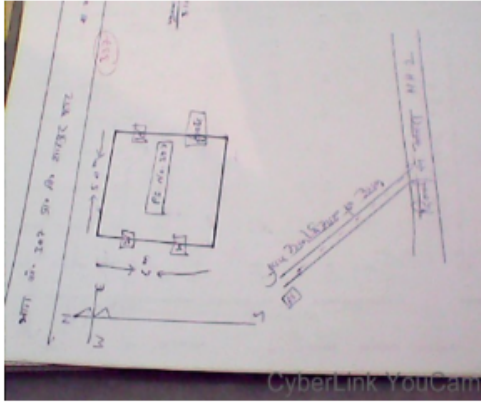

Nazri Naksha