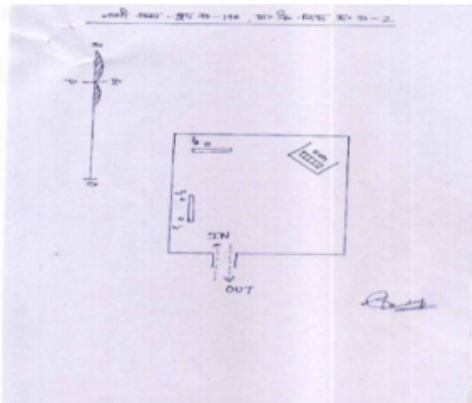

निर्वाचक रजिस्ट्रीकरण अधिकारी

Nazri Naksha

Google Map View

Polling Station Building Front View

Polling Station Front View

Cad View

Key MAP View

|    |            |  |    |            |  |    |            |  |
|----|------------|--|----|------------|--|----|------------|--|
| 1  | ZSY3026960 | नाम : छत्रपाल<br>पिता का नाम: बाबू सिंह<br>मकान संख्या : 0<br>आयु : 60 लिंग : पुरुष                  | 2  | ZSY3197720 | नाम : गुड्डू<br>पिता का नाम: प्रभू दयाल<br>मकान संख्या : 0<br>आयु : 52 लिंग : पुरुष                  | 3  | ZSY3170792 | नाम : आशीष<br>पिता का नाम: नीतू अग्रवाल<br>मकान संख्या : 0<br>आयु : 50 लिंग : महिला          |
| 4  | ZSY3170693 | नाम : साधना<br>पति का नाम: सुरज सिंह<br>मकान संख्या : 0<br>आयु : 41 लिंग : महिला                     | 5  | ZSY2892206 | नाम : विकी<br>पिता का नाम: पप्पू सिंह<br>मकान संख्या : 00<br>आयु : 36 लिंग : पुरुष                   | 6  | ZSY3170800 | नाम : मनोज कुमार<br>माता का नाम: बरफी देवी<br>मकान संख्या : 0<br>आयु : 36 लिंग : पुरुष       |
| 7  | ZSY3170867 | नाम : हैमंत शर्मा<br>पिता का नाम: अनिल शर्मा<br>मकान संख्या : 0<br>आयु : 36 लिंग : पुरुष             | 8  | ZSY3170859 | नाम : पवन कुमार<br>पिता का नाम: नंद किशोर<br>मकान संख्या : 0<br>आयु : 36 लिंग : पुरुष                | 9  | ZSY2994267 | नाम : मोहिनी गुप्ता<br>पति का नाम: धीरज गुप्ता<br>मकान संख्या : 0<br>आयु : 35 लिंग : महिला   |
| 10 | ZSY2787166 | नाम : अरविंद सिंह<br>पिता का नाम: राधेश्याम<br>मकान संख्या : 00<br>आयु : 34 लिंग : पुरुष             | 11 | ZSY2892156 | नाम : प्रीति देवी<br>पति का नाम: नीरज<br>मकान संख्या : 00<br>आयु : 34 लिंग : महिला                   | 12 | ZSY3170818 | नाम : अजित कुशवाह<br>पिता का नाम: चरण सिंह<br>मकान संख्या : 0<br>आयु : 34 लिंग : पुरुष       |
| 13 | ZSY3419488 | नाम : चांद<br>अन्य: इकराज अली<br>मकान संख्या : 00<br>आयु : 33 लिंग : पुरुष                           | 14 | ZSY3419496 | नाम : फिरोज खान<br>अन्य: इकराज अली<br>मकान संख्या : 00<br>आयु : 33 लिंग : पुरुष                      | 15 | ZSY3170925 | नाम : सुरज सिंह<br>पिता का नाम: राजवीर सिंह<br>मकान संख्या : 0<br>आयु : 32 लिंग : पुरुष      |
| 16 | ZSY3170677 | नाम : नीलम कुमारी शर्मा<br>पति का नाम: मुनेश कुमार शर्मा<br>मकान संख्या : 0<br>आयु : 32 लिंग : महिला | 17 | ZSY3489531 | नाम : मोना सेन<br>पति का नाम: विकी<br>मकान संख्या : सीता नागर<br>आयु : 32 लिंग : महिला               | 18 | ZSY2787141 | नाम : हरिओम<br>पिता का नाम: राधेश्याम<br>मकान संख्या : 00<br>आयु : 30 लिंग : पुरुष           |
| 19 | ZSY3197712 | नाम : विकास कुमार<br>पिता का नाम: संजय कुमार<br>मकान संख्या : 0<br>आयु : 30 लिंग : पुरुष             | 20 | ZSY3419462 | नाम : बेबी कश्यप<br>पति का नाम: दीपक कश्यप<br>मकान संख्या : 00<br>आयु : 30 लिंग : महिला              | 21 | ZSY3170933 | नाम : दीपक शर्मा<br>पिता का नाम: अजित मोहन शर्मा<br>मकान संख्या : 0<br>आयु : 29 लिंग : पुरुष |
| 22 | ZSY3324514 | नाम : विपिन कुमार<br>माता का नाम: विमला देवी<br>मकान संख्या : 00<br>आयु : 29 लिंग : पुरुष            | 23 | ZSY3784386 | नाम : बबिता देवी<br>पति का नाम: रूप कुमार<br>मकान संख्या : 0<br>आयु : 29 लिंग : महिला                | 24 | ZSY2892180 | नाम : नीरज<br>पिता का नाम: अर्जुन सिंह<br>मकान संख्या : 00<br>आयु : 25 लिंग : पुरुष          |
| 25 | ZSY3324571 | नाम : लबू<br>पति का नाम: टिकू<br>मकान संख्या : 0<br>आयु : 24 लिंग : महिला                            | 26 | ZSY3686029 | नाम : हेमलता<br>पिता का नाम: मुनेश रावत<br>मकान संख्या : 0<br>आयु : 24 लिंग : महिला                  | 27 | ZSY3324563 | नाम : आराधना<br>पिता का नाम: घनश्याम दास<br>मकान संख्या : 0<br>आयु : 23 लिंग : महिला         |
| 28 | ZSY3325214 | नाम : अमित सविता<br>माता का नाम: हस मुखी<br>मकान संख्या : 00<br>आयु : 23 लिंग : पुरुष                | 29 | ZSY3805884 | नाम : राजेश कुमार शर्मा<br>पिता का नाम: ओम प्रकाश शर्मा<br>मकान संख्या : 01<br>आयु : 45 लिंग : पुरुष | 30 | ZSY3805876 | नाम : पायल<br>अन्य: उर्मिला<br>मकान संख्या : 01<br>आयु : 44 लिंग : महिला                     |