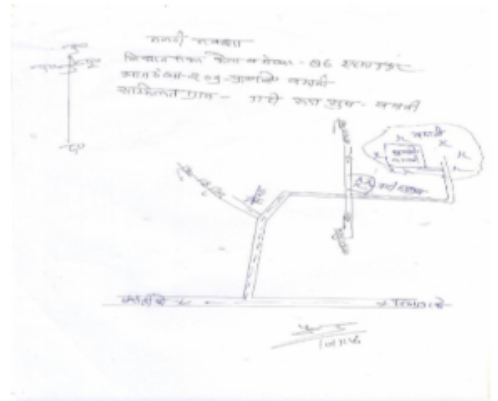

निर्वाचक रजिस्ट्रीकरण अधिकारी

**Nazri Naksha**

**Google Map View**

**Polling Station Building Front View**

**Polling Station Front View**

**Cad View**

**Key MAP View**

|   |                              |   |                              |   |                              |
|---|------------------------------|---|------------------------------|---|------------------------------|
| 1<br>नाम : मीरा<br>पति का नाम: सोवरन सिंह<br>मकान संख्या : ००<br>आयु : 56 लिंग : महिला            | ZSY2399871<br>फोटो उपलब्ध है | 2<br>नाम : मचला देवी<br>पति का नाम: प्रेम सिंह<br>मकान संख्या : 0<br>आयु : 52 लिंग : महिला              | ZSY3881661<br>फोटो उपलब्ध है | 3<br>नाम : अशोक राठौर<br>पिता का नाम: नत्थी लाल राठौर<br>मकान संख्या : ०<br>आयु : 50 लिंग : पुरुष           | ZSY2005759<br>फोटो उपलब्ध है |
| 4<br>नाम : कैला सिंह<br>पिता का नाम: ज्ञान सिंह<br>मकान संख्या : 0<br>आयु : 46 लिंग : पुरुष       | ZSY3338126<br>फोटो उपलब्ध है | 5<br>नाम : मांगे राम<br>पिता का नाम: रूप सिंह<br>मकान संख्या : 00<br>आयु : 41 लिंग : पुरुष              | ZSY3834421<br>फोटो उपलब्ध है | 6<br>नाम : मुकेश कुमार<br>पिता का नाम: सोवरन सिंह<br>मकान संख्या : ००<br>आयु : 39 लिंग : पुरुष              | ZSY2399970<br>फोटो उपलब्ध है |
| 7<br>नाम : शबाना<br>पति का नाम: आरिफ<br>मकान संख्या : ०<br>आयु : 38 लिंग : महिला                  | ZSY2564433<br>फोटो उपलब्ध है | 8<br>नाम : ममता<br>पति का नाम: मुकेश कुमार<br>मकान संख्या : ००<br>आयु : 37 लिंग : महिला                 | ZSY2399905<br>फोटो उपलब्ध है | 9<br>नाम : रीना<br>पति का नाम: प्रवेश कुमार<br>मकान संख्या : ००<br>आयु : 35 लिंग : महिला                    | ZSY2399897<br>फोटो उपलब्ध है |
| 10<br>नाम : प्रवेश कुमार<br>पिता का नाम: सोवरन सिंह<br>मकान संख्या : ००<br>आयु : 35 लिंग : पुरुष  | ZSY2399988<br>फोटो उपलब्ध है | 11<br>नाम : बबीता देवी<br>पति का नाम: बिसम्बर<br>मकान संख्या : ००<br>आयु : 34 लिंग : महिला              | ZSY2005627<br>फोटो उपलब्ध है | 12<br>नाम : सर्वेश देवी<br>पति का नाम: पुष्पेन्द्र प्रताप सिंह<br>मकान संख्या : ००<br>आयु : 34 लिंग : महिला | ZSY2399863<br>फोटो उपलब्ध है |
| 13<br>नाम : अर्शी<br>पिता का नाम: हनीफ<br>मकान संख्या : ००<br>आयु : 33 लिंग : महिला               | ZSY2399947<br>फोटो उपलब्ध है | 14<br>नाम : प्रदीप कुमार कुशवाह<br>पिता का नाम: प्रताप सिंह<br>मकान संख्या : 0<br>आयु : 33 लिंग : पुरुष | ZSY3298429<br>फोटो उपलब्ध है | 15<br>नाम : निशा देवी<br>पति का नाम: रनवीर सिंह<br>मकान संख्या : ०<br>आयु : 32 लिंग : महिला                 | ZSY2005593<br>फोटो उपलब्ध है |
| 16<br>नाम : सीमा<br>पति का नाम: मनोज कुमार<br>मकान संख्या : ००<br>आयु : 32 लिंग : महिला           | ZSY2399939<br>फोटो उपलब्ध है | 17<br>नाम : धीरज कुमार<br>पिता का नाम: जलसिंह<br>मकान संख्या : ००<br>आयु : 32 लिंग : पुरुष              | ZSY2400026<br>फोटो उपलब्ध है | 18<br>नाम : कन्हैया<br>पिता का नाम: सुनील कुमार<br>मकान संख्या : 00<br>आयु : 32 लिंग : पुरुष                | ZSY3203882<br>फोटो उपलब्ध है |
| 19<br>नाम : राखी देवी<br>पति का नाम: साहब सिंह<br>मकान संख्या : 0<br>आयु : 31 लिंग : महिला        | ZSY3384054<br>फोटो उपलब्ध है | 20<br>नाम : बहादुर सिंह<br>पिता का नाम: चरन सिंह<br>मकान संख्या : ००<br>आयु : 30 लिंग : पुरुष           | ZSY2004414<br>फोटो उपलब्ध है | 21<br>नाम : भारती<br>पिता का नाम: औमप्रकाश<br>मकान संख्या : ००<br>आयु : 30 लिंग : महिला                     | ZSY2399822<br>फोटो उपलब्ध है |
| 22<br>नाम : रवी लवानियॉ<br>पिता का नाम: चन्द्र प्रकाश<br>मकान संख्या : ०<br>आयु : 30 लिंग : पुरुष | ZSY2564417<br>फोटो उपलब्ध है | 23<br>नाम : सोनू<br>पिता का नाम: सोमवीर<br>मकान संख्या : 000<br>आयु : 30 लिंग : पुरुष                   | ZSY3377876<br>फोटो उपलब्ध है | 24<br>नाम : निशार मुहम्मद<br>पिता का नाम: शेर मुहम्मद<br>मकान संख्या : 00<br>आयु : 30 लिंग : पुरुष          | ZSY3827474<br>फोटो उपलब्ध है |
| 25<br>नाम : नितीशा<br>पिता का नाम: अशोक कुमार<br>मकान संख्या : ००<br>आयु : 29 लिंग : महिला        | ZSY2399855<br>फोटो उपलब्ध है | 26<br>नाम : कुलेश बघेल<br>पिता का नाम: सोवरन सिंह<br>मकान संख्या : ००<br>आयु : 29 लिंग : पुरुष          | ZSY2399996<br>फोटो उपलब्ध है | 27<br>नाम : जशोदा कुमारी<br>पति का नाम: संतोष कुमार<br>मकान संख्या : 00<br>आयु : 28 लिंग : महिला            | ZSY3881547<br>फोटो उपलब्ध है |
| 28<br>नाम : नीरज<br>पिता का नाम: सुनील कुमार<br>मकान संख्या : 00<br>आयु : 27 लिंग : पुरुष         | ZSY3422888<br>फोटो उपलब्ध है | 29<br>नाम : विष्णु<br>पिता का नाम: प्रेम पाल सिंह<br>मकान संख्या : 00<br>आयु : 25 लिंग : पुरुष          | ZSY3424843<br>फोटो उपलब्ध है | 30<br>नाम : मीना<br>पति का नाम: नीरज कुमार गुप्ता<br>मकान संख्या : 00<br>आयु : 25 लिंग : महिला              | ZSY3845641<br>फोटो उपलब्ध है |