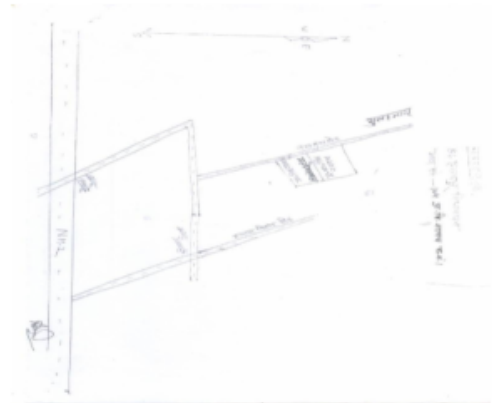

निर्वाचक रजिस्ट्रीकरण अधिकारी

Nazri Naksha

Google Map View

Polling Station Building Front View

Polling Station Front View

Cad View

Key MAP View

| | | | | | |
|---------------------------------------------------------------------------------------------------------|------------------------------|---------------------------------------------------------------------------------------------------------------|------------------------------|--------------------------------------------------------------------------------------------------|-------------------------------------|
| 1 नाम : कौशल कुमार पिता का नाम: राजेन्द्र सिंह मकान संख्या : 0 आयु : 33 लिंग : पुरुष | ZSY1905199 फोटो उपलब्ध है | 2 नाम : मोहिनी बैरागी पति का नाम: माधव प्रकाश मकान संख्या : 00 आयु : 27 लिंग : महिला | ZSY3196409 फोटो उपलब्ध है | 3 नाम : सुमन पति का नाम: कौशल कुमार मकान संख्या : 0 आयु : 26 लिंग : महिला | ZSY3618493 फोटो उपलब्ध है |
| 4 नाम : नेहा शर्मा पिता का नाम: हरेंद्र कुमार मकान संख्या : 0/ आयु : 19 लिंग : महिला | ZSY4036521 फोटो उपलब्ध है | 5 नाम : राका देवी पति का नाम: धरम वीर कुमार मकान संख्या : 3 आयु : 33 लिंग : महिला | ZSY3253366 फोटो उपलब्ध है | 6 नाम : धरम वीर सिंग पिता का नाम: हरप्रशद सिंग मकान संख्या : 4 आयु : 27 लिंग : पुरुष | ZSY3238342 फोटो उपलब्ध है |
| 7 नाम : ज्ञान चंद्रा पिता का नाम: नथू राम मकान संख्या : 45 आयु : 56 लिंग : पुरुष | ZSY3238482 फोटो उपलब्ध है | 8 नाम : पूनम पति का नाम: संजीव कुमार मकान संख्या : 45 आयु : 34 लिंग : महिला | ZSY3253440 फोटो उपलब्ध है | 9 नाम : रिंकू पिता का नाम: बाबू लाल मकान संख्या : 89 आयु : 36 लिंग : पुरुष | ZSY0793513 फोटो उपलब्ध है |
| 10 नाम : अतुल यादव पिता का नाम: अमरपाल मकान संख्या : 107 आयु : 23 लिंग : पुरुष | ZSY3398153 फोटो उपलब्ध है | 11 नाम : सुरजीत कुमार पिता का नाम: रामपाल सिंह मकान संख्या : 125 आयु : 32 लिंग : पुरुष | ZSY1905207 फोटो उपलब्ध है | 12 नाम : ओमवीर सिंह पिता का नाम: मोहर सिंह मकान संख्या : 157 आयु : 26 लिंग : पुरुष | ZSY3209160 फोटो उपलब्ध है |
| 13 नाम : सुमन पति का नाम: सोमवीर सिंह मकान संख्या : 157 आयु : 26 लिंग : महिला | ZSY3209145 फोटो उपलब्ध है | 14 नाम : हिमांशु वर्मा पिता का नाम: जितेंद्र मकान संख्या : 160 आयु : 26 लिंग : पुरुष | ZSY3208774 फोटो उपलब्ध है | 15 नाम : रूचि पति का नाम: मनीष प्रताप मकान संख्या : 163 आयु : 31 लिंग : महिला | ZSY3203122 फोटो उपलब्ध है |
| 16 नाम : मनीष प्रताप सिंह पिता का नाम: धर्मवीर सिंह मकान संख्या : 163 आयु : 27 लिंग : पुरुष | ZSY3203395 फोटो उपलब्ध है | 17 नाम : यागवेन्द्र प्रताप सिंह पिता का नाम: धर्मवीर सिंह मकान संख्या : 163 आयु : 24 लिंग : पुरुष | ZSY3203387 फोटो उपलब्ध है | 18 नाम : देवलाल पिता का नाम: पूरनसिंह मकान संख्या : 164 आयु : 56 लिंग : पुरुष | UP/70/355/0702446 फोटो उपलब्ध है |
| 19 नाम : संजू पति का नाम: देव लाल मकान संख्या : 164 आयु : 50 लिंग : महिला | ZSY0543934 फोटो उपलब्ध है | 20 नाम : किरन देवी पति का नाम: पदम सिंह मकान संख्या : १६४ आयु : 42 लिंग : महिला | ZSY2591295 फोटो उपलब्ध है | 21 नाम : रतन सिंह पिता का नाम: पूरन सिंह मकान संख्या : 164 आयु : 36 लिंग : पुरुष | ZSY0322305 फोटो उपलब्ध है |
| 22 नाम : रंजना पति का नाम: रतन सिंह मकान संख्या : 164 आयु : 30 लिंग : महिला | ZSY2788891 फोटो उपलब्ध है | 23 नाम : पवन कुमार पिता का नाम: देवलाल मकान संख्या : 164 आयु : 23 लिंग : पुरुष | ZSY3546827 फोटो उपलब्ध है | 24 नाम : विकास पिता का नाम: पदम सिंह मकान संख्या : 164 आयु : 23 लिंग : पुरुष | ZSY3674272 फोटो उपलब्ध है |
| 25 नाम : नूर मुहम्मद खां पिता का नाम: अली मुहम्मद मकान संख्या : 167 आयु : 68 लिंग : पुरुष | CTV1580430 फोटो उपलब्ध है | 26 नाम : नचू पिता का नाम: नूरमुहम्मद मकान संख्या : 167 आयु : 45 लिंग : पुरुष | ZSY0550442 फोटो उपलब्ध है | 27 नाम : नपीसा बेगम पति का नाम: मन्नु खां मकान संख्या : १६७ आयु : 38 लिंग : महिला | ZSY2050714 फोटो उपलब्ध है |
| 28 नाम : रवीना पति का नाम: सद्दाम मकान संख्या : 167 आयु : 32 लिंग : महिला | ZSY3383197 फोटो उपलब्ध है | 29 नाम : सद्दाम पिता का नाम: नूर मोहम्मद मकान संख्या : 167 आयु : 32 लिंग : पुरुष | ZSY3393980 फोटो उपलब्ध है | 30 नाम : महक पति का नाम: आदिल मकान संख्या : 167 आयु : 23 लिंग : महिला | ZSY3714516 फोटो उपलब्ध है |