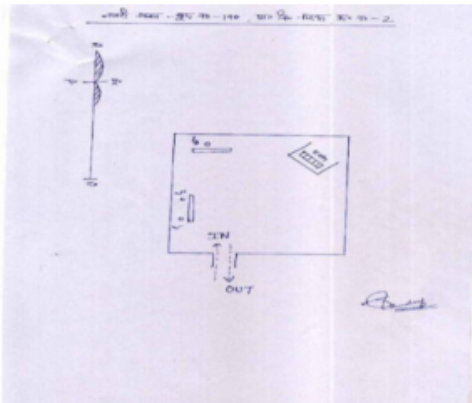

निर्वाचक रजिस्ट्रीकरण अधिकारी

Nazri Naksha

Google Map View

Polling Station Building Front View

Polling Station Front View

Cad View

Key MAP View

1	ZSY0338772	नाम : वीरेन्द्र पिता का नाम: रामबाबू मकान संख्या : 2/268 आयु : 35 लिंग : पुरुष	फोटो उपलब्ध है	2	ZSY4018123	नाम : विपन देवी पति का नाम: रवीकाश कुमार मकान संख्या : 12 आयु : 22 लिंग : महिला	फोटो उपलब्ध है	3	ZSY0821389	नाम : सावित्री देवी पति का नाम: राधेश्याम मकान संख्या : 20 आयु : 35 लिंग : महिला	फोटो उपलब्ध है
4	ZSY0821280	नाम : नब्बी हुसैन पिता का नाम: जमीर खॉ मकान संख्या : 20 आयु : 35 लिंग : पुरुष	फोटो उपलब्ध है	5	ZSY3429420	नाम : सलमा पति का नाम: नवी हुसैन मकान संख्या : 20 आयु : 25 लिंग : महिला	फोटो उपलब्ध है	6	ZSY3429446	नाम : नाजरीन पति का नाम: जुल्फी खॉ मकान संख्या : 20 आयु : 23 लिंग : महिला	फोटो उपलब्ध है
7	ZSY2662153	नाम : देवी चरन पिता का नाम: हरी शंकर मकान संख्या : 283 आयु : 55 लिंग : पुरुष	फोटो उपलब्ध है	8	ZSY3466729	नाम : दीपांशु शर्मा पिता का नाम: रामगोपाल शर्मा मकान संख्या : 32 आयु : 22 लिंग : पुरुष	फोटो उपलब्ध है	9	CTV1631829	नाम : सुशीला पति का नाम: रन्धी लाल मकान संख्या : 291 आयु : 67 लिंग : महिला	फोटो उपलब्ध है
10	ZSY0837740	नाम : ठकुरी पिता का नाम: शोभाराम मकान संख्या : 147 आयु : 56 लिंग : पुरुष	फोटो उपलब्ध है	11	CTV1631746	नाम : मीरा देवी पति का नाम: रिशीभूषण मकान संख्या : 281 आयु : 44 लिंग : महिला	फोटो उपलब्ध है	12	CTV1631670	नाम : शान्ति पति का नाम: बलभद्र मकान संख्या : 206 आयु : 85 लिंग : महिला	फोटो उपलब्ध है
13	UP/70/355/0747172	नाम : कमला देवी पति का नाम: ओमप्रकाश मकान संख्या : 206 आयु : 58 लिंग : महिला	फोटो उपलब्ध है	14	CTV1631779	नाम : मुकेश पिता का नाम: बलभद्र मकान संख्या : 206 आयु : 51 लिंग : पुरुष	फोटो उपलब्ध है	15	CTV2127603	नाम : तारा देवी पति का नाम: श्यामबाबू मकान संख्या : 206 आयु : 49 लिंग : महिला	फोटो उपलब्ध है
16	ZSY0821405	नाम : रामबाबू पिता का नाम: रूम सिंह मकान संख्या : 226 आयु : 65 लिंग : पुरुष	फोटो उपलब्ध है	17	ZSY1008036	नाम : मन्जू देवी पति का नाम: राम बाबू मकान संख्या : 226 आयु : 62 लिंग : महिला	फोटो उपलब्ध है	18	ZSY2329423	नाम : नीरज पति का नाम: बीरेन्द्र मकान संख्या : 226 आयु : 32 लिंग : महिला	फोटो उपलब्ध है
19	ZSY3123437	नाम : भारत पिता का नाम: रामबाबू मकान संख्या : 226 आयु : 27 लिंग : पुरुष	फोटो उपलब्ध है	20	UP/70/355/0747182	नाम : साविर खॉ पिता का नाम: मिही लाल मकान संख्या : 251 आयु : 68 लिंग : पुरुष	फोटो उपलब्ध है	21	CTV1588797	नाम : जैतुना पति का नाम: साविरखॉ मकान संख्या : 251 आयु : 61 लिंग : महिला	फोटो उपलब्ध है
22	ZSY3122728	नाम : रहीम खान पिता का नाम: साविर खान मकान संख्या : 251 आयु : 46 लिंग : पुरुष	फोटो उपलब्ध है	23	ZSY3123155	नाम : रुखसाना खान पति का नाम: रहीम खान मकान संख्या : 251 आयु : 42 लिंग : महिला	फोटो उपलब्ध है	24	CTV1631803	नाम : असगरी पति का नाम: शेर खॉ मकान संख्या : 254 आयु : 81 लिंग : महिला	फोटो उपलब्ध है
25	ZSY1529817	नाम : सुल्तान खॉ पिता का नाम: डोरी लाल मकान संख्या : 254 आयु : 54 लिंग : पुरुष	फोटो उपलब्ध है	26	UP/70/355/0747134	नाम : हजारी पिता का नाम: डोरी खॉ मकान संख्या : 254 आयु : 52 लिंग : पुरुष	फोटो उपलब्ध है	27	ZSY0626192	नाम : सफी मोहम्मद पिता का नाम: शेर खॉ मकान संख्या : 254 आयु : 51 लिंग : पुरुष	फोटो उपलब्ध है
28	UP/70/355/0747133	नाम : सकूरन पति का नाम: हजारी मकान संख्या : 254 आयु : 49 लिंग : महिला	फोटो उपलब्ध है	29	CTV2365492	नाम : सकीना पति का नाम: सुलतान मकान संख्या : 254 आयु : 48 लिंग : महिला	फोटो उपलब्ध है	30	ZSY0626218	नाम : अनवरी पति का नाम: सफी मोहम्मद मकान संख्या : 254 आयु : 46 लिंग : महिला	फोटो उपलब्ध है