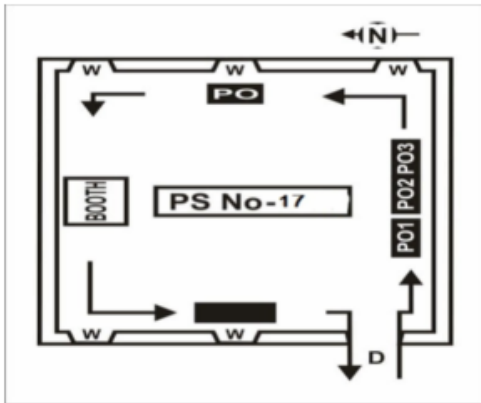

निर्वाचक रजिस्ट्रीकरण अधिकारी

Nazri Naksha

Google Map View

Polling Station Building Front View

Polling Station Front View

Cad View

Key MAP View

|   |                              |  |                              |   |                              |
|---|------------------------------|--|------------------------------|---|------------------------------|
| 1<br>नाम : योगेश<br>पिता का नाम: दामोदर<br>मकान संख्या : 0<br>आयु : 28 लिंग : पुरुष                       | RWG2553329<br>फोटो उपलब्ध है | 2<br>नाम : भारती कुमारी<br>पिता का नाम: जगदीश<br>मकान संख्या : 0<br>आयु : 27 लिंग : महिला                            | RWG2694701<br>फोटो उपलब्ध है | 3<br>नाम : प्रदीप कुमार राजपूत<br>पिता का नाम: राम प्रकाश<br>मकान संख्या : 2/263<br>आयु : 38 लिंग : पुरुष   | RWG1467026<br>फोटो उपलब्ध है |
| 4<br>नाम : नवल<br>पिता का नाम: करन सिंह<br>मकान संख्या : 2/263<br>आयु : 35 लिंग : पुरुष                   | RWG1467034<br>फोटो उपलब्ध है | 5<br>नाम : अभिषेक कुमार सविता<br>पिता का नाम: संजय ककुमार सविता<br>मकान संख्या : 4/3<br>आयु : 24 लिंग : पुरुष        | RWG2964161<br>फोटो उपलब्ध है | 6<br>नाम : सुमित कुमार सविता<br>पिता का नाम: संजय कुमार सविता<br>मकान संख्या : 4/3<br>आयु : 22 लिंग : पुरुष | RWG2967735<br>फोटो उपलब्ध है |
| 7<br>नाम : अशोक<br>पिता का नाम: लीखाराम<br>मकान संख्या : 4/3D/2K<br>आयु : 32 लिंग : पुरुष                 | RWG2095479<br>फोटो उपलब्ध है | 8<br>नाम : सुनील<br>पिता का नाम: पुरुषोत्तम<br>मकान संख्या : 4/3F/4<br>आयु : 33 लिंग : पुरुष                         | RWG1387034<br>फोटो उपलब्ध है | 9<br>नाम : पूजा<br>पिता का नाम: सुनील कुमार<br>मकान संख्या : 4/3F/4<br>आयु : 32 लिंग : महिला                | RWG1387083<br>फोटो उपलब्ध है |
| 10<br>नाम : चंद्रवती<br>पति का नाम: महेश<br>मकान संख्या : 4/3के/2बी/<br>आयु : 63 लिंग : महिला             | RWG0251868<br>फोटो उपलब्ध है | 11<br>नाम : नरेन्द्र कुमार शर्मा<br>पिता का नाम: इंद्रदेव शर्मा<br>मकान संख्या : 4/3के/2बी/<br>आयु : 60 लिंग : पुरुष | RWG0252064<br>फोटो उपलब्ध है | 12<br>नाम : मालती देवी<br>पति का नाम: हरि शंकर<br>मकान संख्या : 4/3के/2बी/<br>आयु : 56 लिंग : महिला         | RWG0685974<br>फोटो उपलब्ध है |
| 13<br>नाम : गीता देवी<br>पति का नाम: संजय कुमार<br>मकान संख्या : 4/3के/2बी/<br>आयु : 47 लिंग : महिला      | RWG0251637<br>फोटो उपलब्ध है | 14<br>नाम : सुमन देवी<br>पति का नाम: अनिल कुमार<br>मकान संख्या : 4/3के/2बी/<br>आयु : 46 लिंग : महिला                 | RWG0251553<br>फोटो उपलब्ध है | 15<br>नाम : अनिल कुमार<br>पिता का नाम: हरि शंकर<br>मकान संख्या : 4/3के/2बी/<br>आयु : 44 लिंग : पुरुष        | RWG0251645<br>फोटो उपलब्ध है |
| 16<br>नाम : संजय कुमार<br>पिता का नाम: हरि शंकर<br>मकान संख्या : 4/3के/2बी/<br>आयु : 43 लिंग : पुरुष      | RWG0251538<br>फोटो उपलब्ध है | 17<br>नाम : नीरज देवी<br>पति का नाम: सुनील कुमार<br>मकान संख्या : 4/3के/2बी/<br>आयु : 43 लिंग : महिला                | RWG0251561<br>फोटो उपलब्ध है | 18<br>नाम : ओमप्रकाश<br>पिता का नाम: महेश<br>मकान संख्या : 4/3के/2बी/<br>आयु : 37 लिंग : पुरुष              | RWG0251850<br>फोटो उपलब्ध है |
| 19<br>नाम : काजोल<br>पिता का नाम: नरेंद्र कुमार शर्मा<br>मकान संख्या : 4/3K/2B/1<br>आयु : 28 लिंग : महिला | RWG2509008<br>फोटो उपलब्ध है | 20<br>नाम : माणिकचंद<br>पिता का नाम: सलगा राम<br>मकान संख्या : 4/3के/2डी<br>आयु : 78 लिंग : पुरुष                    | RWG0251819<br>फोटो उपलब्ध है | 21<br>नाम : सरोज शर्मा<br>पति का नाम: मनोहर लाल<br>मकान संख्या : 4/3के/2डी<br>आयु : 68 लिंग : महिला         | RWG0252072<br>फोटो उपलब्ध है |
| 22<br>नाम : कमलेश<br>पति का नाम: मानिक चंद<br>मकान संख्या : 4/3के/2डी<br>आयु : 58 लिंग : महिला            | RWG0251835<br>फोटो उपलब्ध है | # 23<br>नाम : पुष्पा शर्मा<br>पति का नाम: राम स्वरूप शर्मा<br>मकान संख्या : 4/3के/2डी<br>आयु : 51 लिंग : महिला       | RWG0571836<br>फोटो उपलब्ध है | 24<br>नाम : ओम प्रकाश<br>पिता का नाम: लखिया राम<br>मकान संख्या : 4/3के/2डी<br>आयु : 48 लिंग : पुरुष         | RWG0251827<br>फोटो उपलब्ध है |
| 25<br>नाम : युवराज<br>पिता का नाम: मानिक चन्द<br>मकान संख्या : 4/3के/2डी<br>आयु : 41 लिंग : पुरुष         | RWG0252023<br>फोटो उपलब्ध है | 26<br>नाम : चंद्र प्रकाश<br>पिता का नाम: राम किशन<br>मकान संख्या : 4/3के/2डी<br>आयु : 39 लिंग : पुरुष                | RWG0251736<br>फोटो उपलब्ध है | 27<br>नाम : दिलीप<br>पिता का नाम: रामकिशन<br>मकान संख्या : 4/3के/2डी<br>आयु : 36 लिंग : पुरुष               | RWG0251702<br>फोटो उपलब्ध है |
| 28<br>नाम : ऊषा<br>पति का नाम: चंद्र प्रकाश<br>मकान संख्या : 4/3K/2D<br>आयु : 34 लिंग : महिला             | RWG2205177<br>फोटो उपलब्ध है | 29<br>नाम : मुन्नी<br>पति का नाम: दिलीप<br>मकान संख्या : 4/3K/2D<br>आयु : 33 लिंग : महिला                            | RWG2205185<br>फोटो उपलब्ध है | 30<br>नाम : किरन<br>पति का नाम: युवराज<br>मकान संख्या : 4/3K/2D<br>आयु : 31 लिंग : महिला                    | RWG2306355<br>फोटो उपलब्ध है |