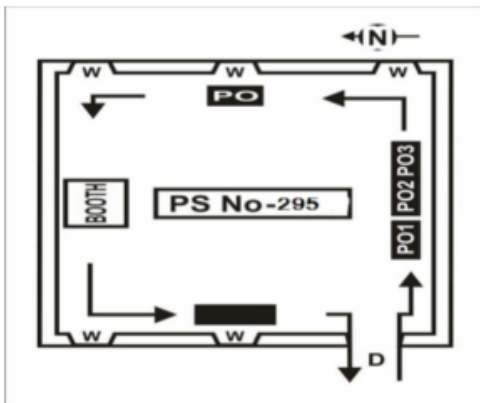

निर्वाचक रजिस्ट्रीकरण अधिकारी

Nazri Naksha

Google Map View

Polling Station Building Front View

Polling Station Front View

Cad View

Key MAP View

|  |                              |  |                              |   |                              |
|--|------------------------------|--|------------------------------|---|------------------------------|
| 1<br>नाम : ममता<br>पति का नाम: रवि<br>मकान संख्या : 10/308<br>आयु : 41 लिंग : महिला                  | RWG2562130<br>फोटो उपलब्ध है | 2<br>नाम : दीपक साहनी<br>पिता का नाम: जुगल किशोर साहनी<br>मकान संख्या : 15/40 बड़ी अथाई<br>आयु : 37 लिंग : पुरुष | RWG3016102<br>फोटो उपलब्ध है | 3<br>नाम : सतनाम सिंह<br>पिता का नाम: शेर सिंह<br>मकान संख्या : 16<br>आयु : 35 लिंग : पुरुष         | RWG1589621<br>फोटो उपलब्ध है |
| 4<br>नाम : तरबुम बी<br>पति का नाम: मोहम्मद रिज़वान<br>मकान संख्या : 16/45 ए<br>आयु : 31 लिंग : महिला | RWG3336435<br>फोटो उपलब्ध है | 5<br>नाम : मोहम्मद रिज़वान<br>पिता का नाम: हाजी अब्दुल रहूफ<br>मकान संख्या : 16/45-ए<br>आयु : 37 लिंग : पुरुष    | RWG3232618<br>फोटो उपलब्ध है | 6<br>नाम : भोला कर्दम<br>पिता का नाम: भीमसेन कर्दम<br>मकान संख्या : 16/142<br>आयु : 31 लिंग : पुरुष | RWG3102449<br>फोटो उपलब्ध है |
| 7<br>नाम : पूजा<br>पति का नाम: राहुल<br>मकान संख्या : 16/178<br>आयु : 30 लिंग : महिला                | RWG3101631<br>फोटो उपलब्ध है | 8<br>नाम : सोनू<br>पिता का नाम: अमर सिंह<br>मकान संख्या : 16/188<br>आयु : 26 लिंग : पुरुष                        | RWG3283157<br>फोटो उपलब्ध है | 9<br>नाम : मुन्नी देवी<br>पति का नाम: मुकेश<br>मकान संख्या : 16/199<br>आयु : 27 लिंग : महिला        | RWG3311388<br>फोटो उपलब्ध है |
| 10<br>नाम : रितिक<br>पिता का नाम: अशोक<br>मकान संख्या : 16/199<br>आयु : 24 लिंग : पुरुष              | RWG3308392<br>फोटो उपलब्ध है | 11<br>नाम : आरती<br>पिता का नाम: अनिल<br>मकान संख्या : 16/199,टीला नंदरामसदर<br>आयु : 25 लिंग : महिला            | RWG3324464<br>फोटो उपलब्ध है | 12<br>नाम : पप्पू<br>पिता का नाम: तेज सिंह<br>मकान संख्या : 16/204<br>आयु : 57 लिंग : पुरुष         | RWG3111184<br>फोटो उपलब्ध है |
| 13<br>नाम : खुशबू<br>पति का नाम: सौरभ कुमार<br>मकान संख्या : 16/218<br>आयु : 22 लिंग : महिला         | RWG3102910<br>फोटो उपलब्ध है | 14<br>नाम : दीपक<br>पिता का नाम: सुरेंद्र सिंग<br>मकान संख्या : 16/221<br>आयु : 28 लिंग : पुरुष                  | RWG2560704<br>फोटो उपलब्ध है | 15<br>नाम : देवेन्द्र<br>पिता का नाम: राजेश कुमार<br>मकान संख्या : 16/231<br>आयु : 34 लिंग : पुरुष  | RWG2560738<br>फोटो उपलब्ध है |
| 16<br>नाम : सीमा<br>पति का नाम: देवेन्द्र<br>मकान संख्या : 16/231<br>आयु : 30 लिंग : महिला           | RWG2858538<br>फोटो उपलब्ध है | 17<br>नाम : दामोदर<br>पिता का नाम: नाथी लाल<br>मकान संख्या : 16/233<br>आयु : 64 लिंग : पुरुष                     | RWG3259850<br>फोटो उपलब्ध है | 18<br>नाम : संजना देवी<br>पति का नाम: चंद्रशेखर<br>मकान संख्या : 16/233<br>आयु : 36 लिंग : महिला    | RWG2556090<br>फोटो उपलब्ध है |
| 19<br>नाम : मोनिका<br>पिता का नाम: दामोदर प्रसाद<br>मकान संख्या : 16/233<br>आयु : 27 लिंग : महिला    | RWG2562221<br>फोटो उपलब्ध है | 20<br>नाम : अंजली<br>पिता का नाम: सत्यपाल<br>मकान संख्या : 16/236<br>आयु : 20 लिंग : महिला                       | RWG3166360<br>फोटो उपलब्ध है | 21<br>नाम : सुमन<br>पति का नाम: स्वर्गीय सुनील<br>मकान संख्या : 16/237<br>आयु : 45 लिंग : महिला     | RWG3106986<br>फोटो उपलब्ध है |
| 22<br>नाम : करण<br>पिता का नाम: भगवान सिंग<br>मकान संख्या : 16/238<br>आयु : 29 लिंग : पुरुष          | RWG2562205<br>फोटो उपलब्ध है | 23<br>नाम : शिवम<br>पिता का नाम: राकेश<br>मकान संख्या : 16/239<br>आयु : 27 लिंग : पुरुष                          | RWG2977676<br>फोटो उपलब्ध है | 24<br>नाम : शिवम<br>पिता का नाम: होरी लाल<br>मकान संख्या : 16/260<br>आयु : 28 लिंग : पुरुष          | RWG3104668<br>फोटो उपलब्ध है |
| 25<br>नाम : राजीव कुमार<br>पिता का नाम: बच्चू<br>मकान संख्या : 16/266<br>आयु : 25 लिंग : पुरुष       | RWG3066974<br>फोटो उपलब्ध है | 26<br>नाम : लक्ष्मी<br>पति का नाम: विपिन कुमार<br>मकान संख्या : 16/289<br>आयु : 27 लिंग : महिला                  | RWG3281904<br>फोटो उपलब्ध है | 27<br>नाम : वंदना कुमारी<br>पति का नाम: गगन कुमार<br>मकान संख्या : 16/303<br>आयु : 24 लिंग : महिला  | RWG3323144<br>फोटो उपलब्ध है |
| 28<br>नाम : दीपक<br>पिता का नाम: महेंद्र सिंग<br>मकान संख्या : 16/305<br>आयु : 41 लिंग : पुरुष       | RWG2562155<br>फोटो उपलब्ध है | 29<br>नाम : स्वाती<br>पिता का नाम: विनोद कुमार<br>मकान संख्या : 16/307<br>आयु : 26 लिंग : महिला                  | RWG2562148<br>फोटो उपलब्ध है | 30<br>नाम : अंजली<br>पति का नाम: भूपेंद्र<br>मकान संख्या : 16/308<br>आयु : 46 लिंग : महिला          | RWG2555951<br>फोटो उपलब्ध है |