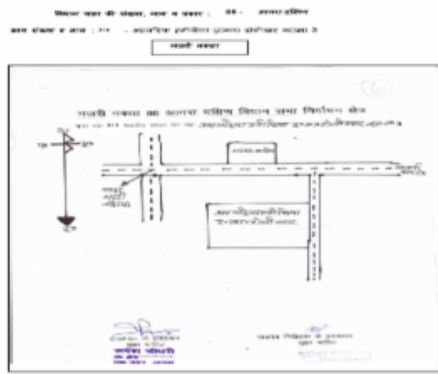

निर्वाचक रजिस्ट्रीकरण अधिकारी

Nazri Naksha

Google Map View

Polling Station Building Front View

Polling Station Front View

Cad View

Key MAP View

|  |                              |  |                              |   |                              |
|--|------------------------------|--|------------------------------|---|------------------------------|
| 1<br>नाम : ममता<br>पति का नाम: रवि<br>मकान संख्या : 10/308<br>आयु : 41 लिंग : महिला                  | RWG2562130<br>फोटो उपलब्ध है | 2<br>नाम : दीपक साहनी<br>पिता का नाम: जुगल किशोर साहनी<br>मकान संख्या : 15/40 बड़ी अथाई<br>आयु : 37 लिंग : पुरुष | RWG3016102<br>फोटो उपलब्ध है | 3<br>नाम : सतनाम सिंह<br>पिता का नाम: शेर सिंह<br>मकान संख्या : 16<br>आयु : 35 लिंग : पुरुष         | RWG1589621<br>फोटो उपलब्ध है |
| 4<br>नाम : तरबुम बी<br>पति का नाम: मोहम्मद रिज़वान<br>मकान संख्या : 16/45 ए<br>आयु : 31 लिंग : महिला | RWG3336435<br>फोटो उपलब्ध है | 5<br>नाम : मोहम्मद रिज़वान<br>पिता का नाम: हाजी अब्दुल रहूफ<br>मकान संख्या : 16/45-ए<br>आयु : 37 लिंग : पुरुष    | RWG3232618<br>फोटो उपलब्ध है | 6<br>नाम : भोला कर्दम<br>पिता का नाम: भीमसेन कर्दम<br>मकान संख्या : 16/142<br>आयु : 31 लिंग : पुरुष | RWG3102449<br>फोटो उपलब्ध है |
| 7<br>नाम : पूजा<br>पति का नाम: राहुल<br>मकान संख्या : 16/178<br>आयु : 30 लिंग : महिला                | RWG3101631<br>फोटो उपलब्ध है | 8<br>नाम : सोनू<br>पिता का नाम: अमर सिंह<br>मकान संख्या : 16/188<br>आयु : 26 लिंग : पुरुष                        | RWG3283157<br>फोटो उपलब्ध है | 9<br>नाम : मुन्नी देवी<br>पति का नाम: मुकेश<br>मकान संख्या : 16/199<br>आयु : 27 लिंग : महिला        | RWG3311388<br>फोटो उपलब्ध है |
| 10<br>नाम : रितिक<br>पिता का नाम: अशोक<br>मकान संख्या : 16/199<br>आयु : 24 लिंग : पुरुष              | RWG3308392<br>फोटो उपलब्ध है | 11<br>नाम : आरती<br>पिता का नाम: अनिल<br>मकान संख्या : 16/199,टीला नंदरामसदर<br>आयु : 25 लिंग : महिला            | RWG3324464<br>फोटो उपलब्ध है | 12<br>नाम : पप्पू<br>पिता का नाम: तेज सिंह<br>मकान संख्या : 16/204<br>आयु : 57 लिंग : पुरुष         | RWG3111184<br>फोटो उपलब्ध है |
| 13<br>नाम : खुशबू<br>पति का नाम: सौरभ कुमार<br>मकान संख्या : 16/218<br>आयु : 22 लिंग : महिला         | RWG3102910<br>फोटो उपलब्ध है | 14<br>नाम : दीपक<br>पिता का नाम: सुरेंद्र सिंग<br>मकान संख्या : 16/221<br>आयु : 28 लिंग : पुरुष                  | RWG2560704<br>फोटो उपलब्ध है | 15<br>नाम : देवेन्द्र<br>पिता का नाम: राजेश कुमार<br>मकान संख्या : 16/231<br>आयु : 34 लिंग : पुरुष  | RWG2560738<br>फोटो उपलब्ध है |
| 16<br>नाम : सीमा<br>पति का नाम: देवेन्द्र<br>मकान संख्या : 16/231<br>आयु : 30 लिंग : महिला           | RWG2858538<br>फोटो उपलब्ध है | 17<br>नाम : दामोदर<br>पिता का नाम: नाथी लाल<br>मकान संख्या : 16/233<br>आयु : 64 लिंग : पुरुष                     | RWG3259850<br>फोटो उपलब्ध है | 18<br>नाम : संजना देवी<br>पति का नाम: चंद्रशेखर<br>मकान संख्या : 16/233<br>आयु : 36 लिंग : महिला    | RWG2556090<br>फोटो उपलब्ध है |
| 19<br>नाम : मोनिका<br>पिता का नाम: दामोदर प्रसाद<br>मकान संख्या : 16/233<br>आयु : 27 लिंग : महिला    | RWG2562221<br>फोटो उपलब्ध है | 20<br>नाम : अंजली<br>पिता का नाम: सत्यपाल<br>मकान संख्या : 16/236<br>आयु : 20 लिंग : महिला                       | RWG3166360<br>फोटो उपलब्ध है | 21<br>नाम : सुमन<br>पति का नाम: स्वर्गीय सुनील<br>मकान संख्या : 16/237<br>आयु : 45 लिंग : महिला     | RWG3106986<br>फोटो उपलब्ध है |
| 22<br>नाम : करण<br>पिता का नाम: भगवान सिंग<br>मकान संख्या : 16/238<br>आयु : 29 लिंग : पुरुष          | RWG2562205<br>फोटो उपलब्ध है | 23<br>नाम : शिवम<br>पिता का नाम: राकेश<br>मकान संख्या : 16/239<br>आयु : 27 लिंग : पुरुष                          | RWG2977676<br>फोटो उपलब्ध है | 24<br>नाम : शिवम<br>पिता का नाम: होरी लाल<br>मकान संख्या : 16/260<br>आयु : 28 लिंग : पुरुष          | RWG3104668<br>फोटो उपलब्ध है |
| 25<br>नाम : राजीव कुमार<br>पिता का नाम: बच्चू<br>मकान संख्या : 16/266<br>आयु : 25 लिंग : पुरुष       | RWG3066974<br>फोटो उपलब्ध है | 26<br>नाम : लक्ष्मी<br>पति का नाम: विपिन कुमार<br>मकान संख्या : 16/289<br>आयु : 27 लिंग : महिला                  | RWG3281904<br>फोटो उपलब्ध है | 27<br>नाम : वंदना कुमारी<br>पति का नाम: गगन कुमार<br>मकान संख्या : 16/303<br>आयु : 24 लिंग : महिला  | RWG3323144<br>फोटो उपलब्ध है |
| 28<br>नाम : दीपक<br>पिता का नाम: महेंद्र सिंग<br>मकान संख्या : 16/305<br>आयु : 41 लिंग : पुरुष       | RWG2562155<br>फोटो उपलब्ध है | 29<br>नाम : स्वाती<br>पिता का नाम: विनोद कुमार<br>मकान संख्या : 16/307<br>आयु : 26 लिंग : महिला                  | RWG2562148<br>फोटो उपलब्ध है | 30<br>नाम : अंजली<br>पति का नाम: भूपेंद्र<br>मकान संख्या : 16/308<br>आयु : 46 लिंग : महिला          | RWG2555951<br>फोटो उपलब्ध है |