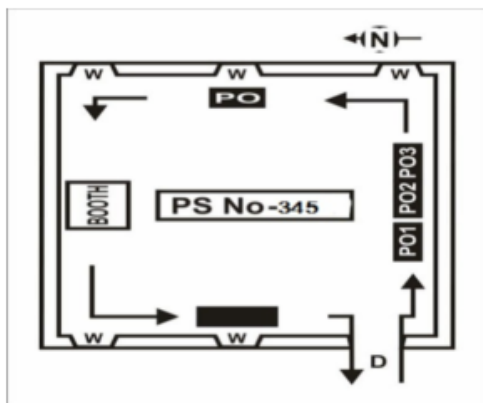

निर्वाचक रजिस्ट्रीकरण अधिकारी

Nazri Naksha

Google Map View

Polling Station Building Front View

Polling Station Front View

Cad View

Key MAP View

|  |            |  |                   |  |                   |
|--|------------|--|-------------------|--|-------------------|
| 1<br>नाम : नसरीन<br>पति का नाम: निजामुद्दीन<br>मकान संख्या : २1/37<br>आयु : 39 लिंग : महिला                            | RWG1526052 | 2<br>नाम : मनोरमा<br>पति का नाम: दिनेश चांद जैन<br>मकान संख्या : 20/96<br>आयु : 74 लिंग : महिला              | RWG2982486        | 3<br>नाम : दीपक<br>पिता का नाम: दिनेश चांद जैन<br>मकान संख्या : 20/96<br>आयु : 44 लिंग : पुरुष           | RWG2981934        |
| 4<br>नाम : दीपति<br>पति का नाम: दीपक जैन<br>मकान संख्या : 20/96<br>आयु : 42 लिंग : महिला                               | RWG2982494 | 5<br>नाम : शीला देवी<br>पति का नाम: प्रतापचन्द<br>मकान संख्या : 21/ 2<br>आयु : 87 लिंग : महिला               | UP/73/358/0504004 | 6<br>नाम : उषा देवी जैन<br>पति का नाम: स्व.पवन कुमार जैन<br>मकान संख्या : 21/2<br>आयु : 56 लिंग : महिला  | UP/73/358/0504005 |
| 7<br>नाम : हिना अग्रवाल<br>पिता का नाम: उमेश चन्द अग्रवाल<br>मकान संख्या : 21/2<br>आयु : 31 लिंग : महिला               | RWG1905702 | 8<br>नाम : शिवम जैन<br>पिता का नाम: स्व.श्री पवन कुमार जैन<br>मकान संख्या : 21/2<br>आयु : 29 लिंग : पुरुष    | RWG2259646        | 9<br>नाम : हेमन्त कुमारी<br>पति का नाम: जगदीश<br>मकान संख्या : 21/5<br>आयु : 71 लिंग : महिला             | RWG0510735        |
| 10<br>नाम : देवेंद्र तिवारी<br>पिता का नाम: स्वर्गीय गंगा विष्णु तिवारी<br>मकान संख्या : 21/5<br>आयु : 57 लिंग : पुरुष | RWG2737849 | 11<br>नाम : अंकित तिवारी<br>पिता का नाम: देवेन्द्र तिवारी<br>मकान संख्या : 21/5<br>आयु : 31 लिंग : पुरुष     | RWG1905710        | 12<br>नाम : रोहित गुप्ता<br>पिता का नाम: शिव कुमार गुप्ता<br>मकान संख्या : 21/6<br>आयु : 39 लिंग : पुरुष | RWG0510743        |
| 13<br>नाम : रूबी<br>पिता का नाम: राहुल<br>मकान संख्या : 21/6<br>आयु : 39 लिंग : महिला                                  | RWG1330570 | 14<br>नाम : मीनाजैन<br>पति का नाम: ग्रीषचन्द<br>मकान संख्या : 21/ 7<br>आयु : 63 लिंग : महिला                 | RWG0510982        | 15<br>नाम : सुनील कुमारजैन<br>पिता का नाम: जयन्ती प्रसाद<br>मकान संख्या : 21/7<br>आयु : 58 लिंग : पुरुष  | RWG0510768        |
| 16<br>नाम : मनीष कुमार<br>पिता का नाम: पूरनचन्द<br>मकान संख्या : 21 /7<br>आयु : 53 लिंग : पुरुष                        | RWG0510750 | 17<br>नाम : मयंक जैन<br>पिता का नाम: गिरीश चन्द<br>मकान संख्या : 21/7<br>आयु : 38 लिंग : पुरुष               | RWG0510776        | 18<br>नाम : स्वाती जैन<br>पति का नाम: मयंक जैन<br>मकान संख्या : 21/7<br>आयु : 31 लिंग : महिला            | RWG2944957        |
| 19<br>नाम : श्रेया जैन<br>पिता का नाम: मनीष कुमार जैन<br>मकान संख्या : 21/7<br>आयु : 20 लिंग : महिला                   | RWG3176351 | 20<br>नाम : अंशिका पैंगोरिया<br>पिता का नाम: श्याम पैंगोरिया<br>मकान संख्या : 21/11<br>आयु : 29 लिंग : महिला | RWG2944932        | 21<br>नाम : मान पैंगोरिया<br>पिता का नाम: पवन पैंगोरिया<br>मकान संख्या : 21/11<br>आयु : 25 लिंग : पुरुष  | RWG2944973        |
| 22<br>नाम : प्रथम पैंगोरिया<br>पिता का नाम: श्याम पैंगोरिया<br>मकान संख्या : 21/11<br>आयु : 25 लिंग : पुरुष            | RWG2944981 | 23<br>नाम : कमल कुमार जैन<br>अन्य: कमल<br>मकान संख्या : 21/13<br>आयु : 61 लिंग : पुरुष                       | RWG3081874        | 24<br>नाम : सौरभ जैन<br>पिता का नाम: पवन कुमार<br>मकान संख्या : 21/13<br>आयु : 46 लिंग : पुरुष           | RWG0075838        |
| 25<br>नाम : मिनाक्षी जैन<br>पति का नाम: सौरभ जैन<br>मकान संख्या : 21/13<br>आयु : 43 लिंग : महिला                       | RWG0075846 | 26<br>नाम : रजत जैन<br>पिता का नाम: श्री कमल जैन<br>मकान संख्या : 21/13<br>आयु : 26 लिंग : पुरुष             | RWG2704302        | 27<br>नाम : आर्ची जैन<br>पिता का नाम: श्री कमल जैन<br>मकान संख्या : 21/13<br>आयु : 25 लिंग : महिला       | RWG2704328        |
| 28<br>नाम : उर्मिला देवी<br>पति का नाम: स्व.गंगा प्रसाद<br>मकान संख्या : 21/14<br>आयु : 64 लिंग : महिला                | RWG2318723 | 29<br>नाम : सुनीता<br>पति का नाम: बबली<br>मकान संख्या : 21/14<br>आयु : 39 लिंग : महिला                       | LDD2682276        | 30<br>नाम : ममता कनौजिया<br>पति का नाम: सुनील कनौजिया<br>मकान संख्या : 21/14<br>आयु : 38 लिंग : महिला    | LDD2682284        |