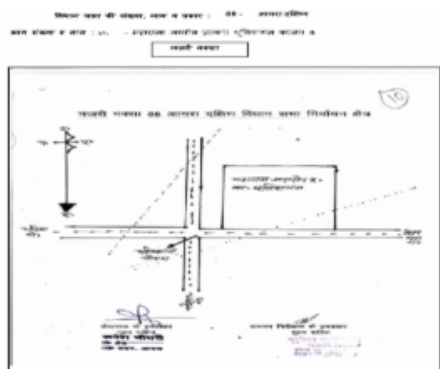

Nazri Naksha