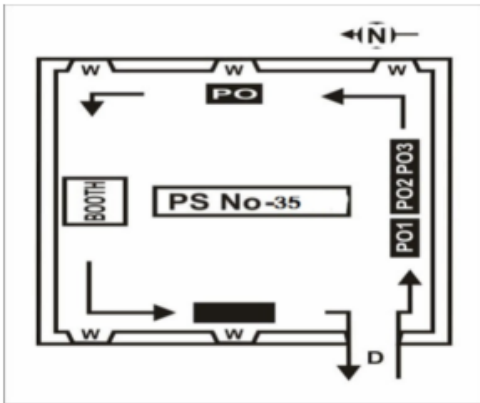

निर्वाचक रजिस्ट्रीकरण अधिकारी

Nazri Naksha

Google Map View

Polling Station Building Front View

Polling Station Front View

Cad View

Key MAP View

|                                                                                                                             |                              |                                                                                                                            |                              |                                                                                                        |                              |
|-----------------------------------------------------------------------------------------------------------------------------|------------------------------|----------------------------------------------------------------------------------------------------------------------------|------------------------------|--------------------------------------------------------------------------------------------------------|------------------------------|
| 1<br>नाम : विशाल यादव<br>पिता का नाम: श्री कृष्णा यादव<br>मकान संख्या : 02,नीलगिरि कॉलनी के सेमने,<br>आयु : 33 लिंग : पुरुष | RWG3208121<br>फोटो उपलब्ध है | 2<br>नाम : शकुंतला यादव<br>पति का नाम: श्री कृष्णा<br>मकान संख्या : 2 नीलगिरि नीलेश्वर मंदिर के स<br>आयु : 58 लिंग : महिला | RWG3208139<br>फोटो उपलब्ध है | 3<br>नाम : रेनु शर्मा<br>पिता का नाम: बनवारी लाल शर्मा<br>मकान संख्या : 3/316<br>आयु : 31 लिंग : महिला | RWG2574283<br>फोटो उपलब्ध है |
| 4<br>नाम : गिरीश कुमार<br>पिता का नाम: विनोद कुमार<br>मकान संख्या : 7<br>आयु : 42 लिंग : पुरुष                              | RWG3187614<br>फोटो उपलब्ध है | # 5<br>नाम : अनिल कुमार गनवानी<br>पिता का नाम: भगवान दास<br>मकान संख्या : प्लॉट नं.9<br>आयु : 43 लिंग : पुरुष              | RWG2500411<br>फोटो उपलब्ध है | 6<br>नाम : सोनिया गनवानी<br>पति का नाम: दीपक गनवानी<br>मकान संख्या : ९<br>आयु : 35 लिंग : महिला        | RWG2500429<br>फोटो उपलब्ध है |
| # 7<br>नाम : महक गनवानी<br>पति का नाम: अनिल कुमार गनवानी<br>मकान संख्या : ९/१२२<br>आयु : 42 लिंग : महिला                    | RWG2500437<br>फोटो उपलब्ध है | 8<br>नाम : विशाखा सोनी<br>पति का नाम: जय किशन सोनी<br>मकान संख्या : 17<br>आयु : 40 लिंग : महिला                            | RWG3314770<br>फोटो उपलब्ध है | 9<br>नाम : आकृती जग्गा<br>पिता का नाम: नरेंद्र जग्गा<br>मकान संख्या : 19<br>आयु : 23 लिंग : महिला      | RWG2963395<br>फोटो उपलब्ध है |
| 10<br>नाम : विजय कुमार<br>पिता का नाम: रोचीराम मोडवानी<br>मकान संख्या : 21 ए<br>आयु : 58 लिंग : पुरुष                       | RWG3334232<br>फोटो उपलब्ध है | 11<br>नाम : राजकुमारी शुखमय<br>पति का नाम: गिरीश चन्द शुखमय<br>मकान संख्या : 128 एम आई जी 2<br>आयु : 62 लिंग : महिला       | RWG3030053<br>फोटो उपलब्ध है | 12<br>नाम : देवी सिंह<br>पिता का नाम: खेमचन्द<br>मकान संख्या : 142एमआईजी<br>आयु : 52 लिंग : पुरुष      | RWG0243550<br>फोटो उपलब्ध है |
| 13<br>नाम : जयन्ती देवी<br>पति का नाम: देवी सिंह<br>मकान संख्या : 142 एम आई जी 2<br>आयु : 51 लिंग : महिला                   | RWG0243543<br>फोटो उपलब्ध है | 14<br>नाम : नीतू पाल<br>पति का नाम: दुर्गेश कुमार<br>मकान संख्या : 158<br>आयु : 33 लिंग : महिला                            | RWG2749992<br>फोटो उपलब्ध है | 15<br>नाम : शिखा गर्ग<br>पति का नाम: अमित कुमार गर्ग<br>मकान संख्या : 169<br>आयु : 40 लिंग : महिला     | RWG2750008<br>फोटो उपलब्ध है |
| 16<br>नाम : अनिल कुमार<br>माता का नाम: गायत्री देवी<br>मकान संख्या : 171<br>आयु : 55 लिंग : पुरुष                           | RWG2609212<br>फोटो उपलब्ध है | 17<br>नाम : उषा शर्मा<br>पति का नाम: अनिल कुमार शर्मा<br>मकान संख्या : 171<br>आयु : 52 लिंग : महिला                        | RWG2609196<br>फोटो उपलब्ध है | 18<br>नाम : श्वेता शर्मा<br>पिता का नाम: अनिल कुमार<br>मकान संख्या : 171<br>आयु : 26 लिंग : महिला      | RWG2609295<br>फोटो उपलब्ध है |
| 19<br>नाम : राहुल शर्मा<br>पिता का नाम: अनिल कुमार<br>मकान संख्या : 171<br>आयु : 25 लिंग : पुरुष                            | RWG2609253<br>फोटो उपलब्ध है | 20<br>नाम : पुष्पा देवी<br>पति का नाम: नवल सिंह<br>मकान संख्या : 175<br>आयु : 49 लिंग : महिला                              | RWG0243592<br>फोटो उपलब्ध है | 21<br>नाम : नवल सिंह<br>पिता का नाम: शिवचरन<br>मकान संख्या : 175एम आई ज<br>आयु : 57 लिंग : पुरुष       | RWG0243600<br>फोटो उपलब्ध है |
| 22<br>नाम : हर्ष<br>पिता का नाम: अरविंद<br>मकान संख्या : १८१/१८२<br>आयु : 37 लिंग : पुरुष                                   | RWG2375384<br>फोटो उपलब्ध है | # 23<br>नाम : निखिल पाल<br>पिता का नाम: अरविंद पाल<br>मकान संख्या : १८१/१८२<br>आयु : 35 लिंग : पुरुष                       | RWG2375392<br>फोटो उपलब्ध है | 24<br>नाम : खेमलता<br>पति का नाम: योगेन्द्र सिंह<br>मकान संख्या : 184ज.पुरम<br>आयु : 52 लिंग : महिला   | RWG0241521<br>फोटो उपलब्ध है |
| 25<br>नाम : योगेंद्र सिंह<br>पिता का नाम: राम किशन राजपूत<br>मकान संख्या : 184 एम आई जी<br>आयु : 53 लिंग : पुरुष            | RWG3096005<br>फोटो उपलब्ध है | 26<br>नाम : दिव्या राज कोटिया<br>पिता का नाम: जगदीश कोटिया<br>मकान संख्या : 188-A<br>आयु : 30 लिंग : पुरुष                 | RWG2375053<br>फोटो उपलब्ध है | 27<br>नाम : अभिनव कुमार<br>पिता का नाम: विजय सिंह<br>मकान संख्या : 189-मिग-2<br>आयु : 28 लिंग : पुरुष  | RWG2574341<br>फोटो उपलब्ध है |
| 28<br>नाम : मनीष कुमार<br>पिता का नाम: विजय सिंह<br>मकान संख्या : 189-मिग-2<br>आयु : 25 लिंग : पुरुष                        | RWG2574366<br>फोटो उपलब्ध है | 29<br>नाम : मायाराम<br>पिता का नाम: मुन्नीलाल<br>मकान संख्या : 190/2 ज.पु<br>आयु : 47 लिंग : पुरुष                         | RWG0241539<br>फोटो उपलब्ध है | 30<br>नाम : उमा भारती<br>पति का नाम: मायाराम<br>मकान संख्या : 190/2 ज.पु<br>आयु : 45 लिंग : महिला      | RWG0241547<br>फोटो उपलब्ध है |