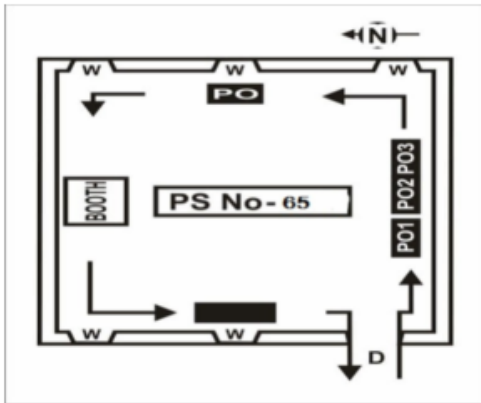

निर्वाचक रजिस्ट्रीकरण अधिकारी

Nazri Naksha

Google Map View

Polling Station Building Front View

Polling Station Front View

Cad View

Key MAP View

|  |                              |  |                              |  |                              |
|--|------------------------------|--|------------------------------|--|------------------------------|
| 1<br>नाम : सलमा<br>पति का नाम: कनुआ<br>मकान संख्या : 00<br>आयु : 55 लिंग : महिला             | RWG3071750<br>फोटो उपलब्ध है | 2<br>नाम : मोहम्मद जाहिद<br>पिता का नाम: अब्दुल वाहिद<br>मकान संख्या : 00<br>आयु : 50 लिंग : पुरुष | RWG2580520<br>फोटो उपलब्ध है | 3<br>नाम : मीना<br>पिता का नाम: सेकीला<br>मकान संख्या : 0<br>आयु : 43 लिंग : महिला             | RWG2977544<br>फोटो उपलब्ध है |
| 4<br>नाम : परवीन<br>पति का नाम: सुब्तान<br>मकान संख्या : 0<br>आयु : 38 लिंग : महिला          | RWG3086766<br>फोटो उपलब्ध है | 5<br>नाम : करीम<br>पिता का नाम: शमसुद्दीन<br>मकान संख्या : 00<br>आयु : 37 लिंग : पुरुष             | RWG3313657<br>फोटो उपलब्ध है | 6<br>नाम : रुखसाना<br>पति का नाम: सुलेमान<br>मकान संख्या : 0<br>आयु : 36 लिंग : महिला          | RWG3082104<br>फोटो उपलब्ध है |
| 7<br>नाम : राधा<br>पति का नाम: घनश्याम<br>मकान संख्या : 0<br>आयु : 33 लिंग : महिला           | RWG3110624<br>फोटो उपलब्ध है | 8<br>नाम : फरान<br>पिता का नाम: सद्दीक<br>मकान संख्या : 00<br>आयु : 31 लिंग : पुरुष                | RWG2730216<br>फोटो उपलब्ध है | 9<br>नाम : सोनी<br>पति का नाम: नईमुद्दीन<br>मकान संख्या : 00<br>आयु : 30 लिंग : महिला          | RWG2713584<br>फोटो उपलब्ध है |
| 10<br>नाम : सीमा<br>पिता का नाम: इमामुद्दीन<br>मकान संख्या : 00<br>आयु : 30 लिंग : महिला     | RWG2713626<br>फोटो उपलब्ध है | 11<br>नाम : राजा<br>पिता का नाम: जमील<br>मकान संख्या : 00<br>आयु : 30 लिंग : पुरुष                 | RWG2773125<br>फोटो उपलब्ध है | 12<br>नाम : काजल<br>पिता का नाम: आज़ाद<br>मकान संख्या : 0<br>आयु : 30 लिंग : महिला             | RWG2770527<br>फोटो उपलब्ध है |
| 13<br>नाम : यास्मीन<br>पति का नाम: सलमान<br>मकान संख्या : 0<br>आयु : 30 लिंग : महिला         | RWG3331386<br>फोटो उपलब्ध है | 14<br>नाम : अक्लिल खान<br>पिता का नाम: शन्नू खान<br>मकान संख्या : 0<br>आयु : 28 लिंग : पुरुष       | RWG2762912<br>फोटो उपलब्ध है | 15<br>नाम : गुलफ़ाम<br>पिता का नाम: मोहद सुलतान<br>मकान संख्या : 00<br>आयु : 28 लिंग : पुरुष   | RWG2852564<br>फोटो उपलब्ध है |
| 16<br>नाम : फुरकान<br>पिता का नाम: तारुद्दीन<br>मकान संख्या : 0<br>आयु : 25 लिंग : पुरुष     | RWG3015948<br>फोटो उपलब्ध है | 17<br>नाम : शाना खान<br>पिता का नाम: शौकत अली<br>मकान संख्या : 00<br>आयु : 25 लिंग : महिला         | RWG3081338<br>फोटो उपलब्ध है | 18<br>नाम : अरमान खान<br>पिता का नाम: शौकत अली<br>मकान संख्या : 0<br>आयु : 23 लिंग : पुरुष     | RWG3084027<br>फोटो उपलब्ध है |
| 19<br>नाम : मुहम्मद शफीक<br>पिता का नाम: मकसूद<br>मकान संख्या : 1<br>आयु : 55 लिंग : पुरुष   | RWG1790435<br>फोटो उपलब्ध है | 20<br>नाम : अफसाना खातून<br>पति का नाम: शफीक मोहम्मद<br>मकान संख्या : 1<br>आयु : 50 लिंग : महिला   | RWG0886531<br>फोटो उपलब्ध है | 21<br>नाम : रीशा देवी<br>पति का नाम: सुरेश चंद्रा<br>मकान संख्या : 01<br>आयु : 47 लिंग : महिला | RWG3080892<br>फोटो उपलब्ध है |
| 22<br>नाम : नगीना<br>पति का नाम: गुड्डू खा<br>मकान संख्या : 01<br>आयु : 39 लिंग : महिला      | RWG3069952<br>फोटो उपलब्ध है | 23<br>नाम : जैनब<br>पति का नाम: मोहम्मद चांद<br>मकान संख्या : 1<br>आयु : 31 लिंग : महिला           | RWG2762953<br>फोटो उपलब्ध है | 24<br>नाम : दिलशाद<br>पिता का नाम: अंसार<br>मकान संख्या : 01<br>आयु : 31 लिंग : पुरुष          | RWG3074861<br>फोटो उपलब्ध है |
| 25<br>नाम : शाहरुख<br>पिता का नाम: बशीर<br>मकान संख्या : 01<br>आयु : 26 लिंग : पुरुष         | RWG3079423<br>फोटो उपलब्ध है | 26<br>नाम : मोहम्मद चांद<br>पिता का नाम: मोहम्मद शफीक<br>मकान संख्या : 1<br>आयु : 25 लिंग : पुरुष  | RWG2770576<br>फोटो उपलब्ध है | 27<br>नाम : बन्ने<br>पिता का नाम: नत्थीखॉ<br>मकान संख्या : 1ए/586<br>आयु : 58 लिंग : पुरुष     | RWG0639823<br>फोटो उपलब्ध है |
| 28<br>नाम : नजीर खान<br>पिता का नाम: जुमती खान<br>मकान संख्या : 4/3<br>आयु : 52 लिंग : पुरुष | RWG0532556<br>फोटो उपलब्ध है | 29<br>नाम : हाजरावेगा<br>पति का नाम: नजीम खान<br>मकान संख्या : 4/5<br>आयु : 42 लिंग : महिला        | RWG0532564<br>फोटो उपलब्ध है | 30<br>नाम : सागरा<br>पति का नाम: ताहिर<br>मकान संख्या : 4/26<br>आयु : 23 लिंग : महिला          | RWG3199866<br>फोटो उपलब्ध है |