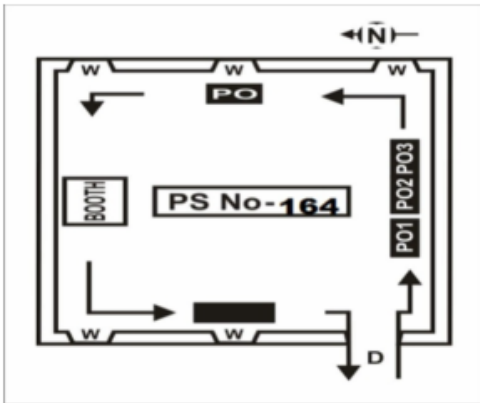

निर्वाचक रजिस्ट्रीकरण अधिकारी

Nazri Naksha

Google Map View

Polling Station Building Front View

Polling Station Front View

Cad View

Key MAP View

|    |            |   |                |    |            |   |                |    |            |   |                |
|----|------------|---|----------------|----|------------|---|----------------|----|------------|---|----------------|
| 1  | SZX3802733 | नाम : प्रहलाद कुमार<br>पिता का नाम: फकीर चंद<br>मकान संख्या : 0<br>आयु : 58 लिंग : पुरुष          | फोटो उपलब्ध है | 2  | SZX3802717 | नाम : विजयता<br>पति का नाम: प्रहलाद कुमार<br>मकान संख्या : 0<br>आयु : 52 लिंग : महिला                     | फोटो उपलब्ध है | 3  | SZX3580271 | नाम : राजवती<br>पति का नाम: सत्यवीर सिंह<br>मकान संख्या : 0<br>आयु : 49 लिंग : महिला                                  | फोटो उपलब्ध है |
| 4  | SZX4044780 | नाम : गुड्डी<br>पति का नाम: गिरराज सिंह<br>मकान संख्या : 0<br>आयु : 46 लिंग : महिला               | फोटो उपलब्ध है | 5  | SZX3769866 | नाम : उषा<br>पति का नाम: राजेंद्र कुमार<br>मकान संख्या : 0<br>आयु : 45 लिंग : महिला                       | फोटो उपलब्ध है | 6  | SZX0209841 | नाम : पिंकी<br>पति का नाम: सुग्रीव सिंह सुग्रीव सिंह<br>मकान संख्या : 0<br>आयु : 45 लिंग : महिला                      | फोटो उपलब्ध है |
| 7  | SZX3581956 | नाम : सुभाष प्रजापति<br>पिता का नाम: जगदीश प्रजापति<br>मकान संख्या : 0<br>आयु : 43 लिंग : पुरुष   | फोटो उपलब्ध है | 8  | SZX4035028 | नाम : सन्तु<br>पति का नाम: सब्बन अली<br>मकान संख्या : 0<br>आयु : 43 लिंग : महिला                          | फोटो उपलब्ध है | 9  | SZX4215745 | नाम : नीलेश यादव<br>पति का नाम: श्याम सुंदर यादव<br>मकान संख्या : 0<br>आयु : 38 लिंग : महिला                          | फोटो उपलब्ध है |
| 10 | SZX4660262 | नाम : दिनेश यादव<br>पिता का नाम: राजेंद्र सिंह<br>मकान संख्या : 0<br>आयु : 37 लिंग : पुरुष        | फोटो उपलब्ध है | 11 | SZX4039921 | नाम : राज कुमारी<br>पति का नाम: रवींद्र<br>मकान संख्या : 0<br>आयु : 35 लिंग : महिला                       | फोटो उपलब्ध है | 12 | SZX4025193 | नाम : उषा यादव<br>पति का नाम: कैलाशी<br>मकान संख्या : 0<br>आयु : 34 लिंग : महिला                                      | फोटो उपलब्ध है |
| 13 | SZX4025235 | नाम : सोनम<br>पति का नाम: रबन यादव<br>मकान संख्या : 0<br>आयु : 34 लिंग : महिला                    | फोटो उपलब्ध है | 14 | SZX4025250 | नाम : रबान यादव<br>पिता का नाम: गिरराज सिंह<br>मकान संख्या : 0<br>आयु : 33 लिंग : पुरुष                   | फोटो उपलब्ध है | 15 | SZX4044772 | नाम : शैलेन्द्र यादव<br>पति का नाम: पुष्पेंद्र यादव<br>मकान संख्या : 0<br>आयु : 33 लिंग : महिला                       | फोटो उपलब्ध है |
| 16 | SZX4025201 | नाम : नेहा यादव<br>पति का नाम: हरीश यादव<br>मकान संख्या : 0<br>आयु : 31 लिंग : महिला              | फोटो उपलब्ध है | 17 | SZX3580370 | नाम : रेनु यादव<br>पति का नाम: हरेंद्र यादव<br>मकान संख्या : 0<br>आयु : 30 लिंग : महिला                   | फोटो उपलब्ध है | 18 | SZX4025243 | नाम : गोविंद यादव<br>पिता का नाम: निवास यादव<br>मकान संख्या : 0<br>आयु : 30 लिंग : पुरुष                              | फोटो उपलब्ध है |
| 19 | SZX4660270 | नाम : खुशबू यादव<br>पति का नाम: दिनेश यादव<br>मकान संख्या : 0<br>आयु : 30 लिंग : महिला            | फोटो उपलब्ध है | 20 | SZX4361754 | नाम : सविता<br>पति का नाम: आदर्श गोल्डी<br>मकान संख्या : 0<br>आयु : 29 लिंग : महिला                       | फोटो उपलब्ध है | 21 | SZX3769882 | नाम : विधी सारस्वत<br>पति का नाम: गौरव सारस्वत<br>मकान संख्या : 0<br>आयु : 28 लिंग : महिला                            | फोटो उपलब्ध है |
| 22 | SZX3580594 | नाम : रवि कुमार<br>पिता का नाम: सुधीर यादव<br>मकान संख्या : 0<br>आयु : 27 लिंग : पुरुष            | फोटो उपलब्ध है | 23 | SZX3802691 | नाम : लताशा बंसल<br>पिता का नाम: प्राहलाद कुमार<br>मकान संख्या : 0<br>आयु : 27 लिंग : महिला               | फोटो उपलब्ध है | 24 | SZX4503462 | नाम : पवन शर्मा<br>पिता का नाम: रमेश चंद्र शर्मा<br>मकान संख्या : 00<br>आयु : 26 लिंग : पुरुष                         | फोटो उपलब्ध है |
| 25 | SZX3580529 | नाम : वर्षा यादव<br>पिता का नाम: मुकेश यादव<br>मकान संख्या : 0<br>आयु : 25 लिंग : महिला           | फोटो उपलब्ध है | 26 | SZX4044764 | नाम : शिवानी यादव<br>पिता का नाम: अनूप यादव<br>मकान संख्या : 0<br>आयु : 25 लिंग : महिला                   | फोटो उपलब्ध है | 27 | SZX3426053 | नाम : तुलसा देवी<br>पिता का नाम: भूप सिंह<br>मकान संख्या : 1<br>आयु : 70 लिंग : महिला                                 | फोटो उपलब्ध है |
| 28 | SZX3037595 | नाम : सुरेश चंद्र यादव<br>पिता का नाम: वेदी सिंह यादव<br>मकान संख्या : 1<br>आयु : 61 लिंग : पुरुष | फोटो उपलब्ध है | 29 | SZX3037199 | नाम : शैलेन्द्र सिंह चौहान<br>पिता का नाम: उदय भान सिंह चौहान<br>मकान संख्या : 1<br>आयु : 55 लिंग : पुरुष | फोटो उपलब्ध है | 30 | SZX3037629 | नाम : प्रवीन कुमार सारस्वत<br>पिता का नाम: स्व.श्री नरेंद्र कुमार सारस्वत<br>मकान संख्या : 1<br>आयु : 54 लिंग : पुरुष | फोटो उपलब्ध है |