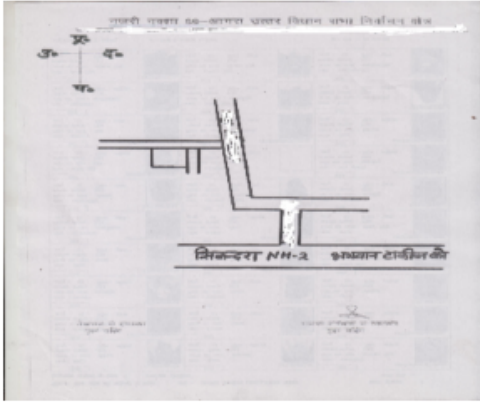

Nazri Naksha