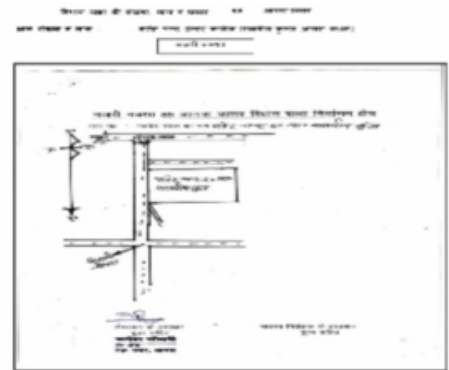

Key MAP View