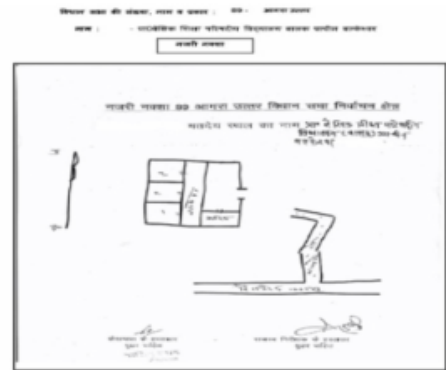

निर्वाचक रजिस्ट्रीकरण अधिकारी

Nazri Naksha

Google Map View

Polling Station Building Front View

Polling Station Front View

Cad View

Key MAP View

|    |            |                                                                                                           |    |            |                                                                                                       |    |            |                                                                                                         |
|----|------------|-----------------------------------------------------------------------------------------------------------|----|------------|-------------------------------------------------------------------------------------------------------|----|------------|---------------------------------------------------------------------------------------------------------|
| 1  | SZX3657798 | नाम : नमिषा जैन<br>पिता का नाम: अजय कुमार जैन<br>मकान संख्या : 2<br>आयु : 25 लिंग : महिला                 | 2  | SZX1214394 | नाम : अशोक कुमार<br>पिता का नाम: श्याम लाल<br>मकान संख्या : 4<br>आयु : 75 लिंग : पुरुष                | 3  | SZX3037843 | नाम : चद्रिका माहेश्वरी<br>पति का नाम: अशोक कुमार माहेश्वरी<br>मकान संख्या : 4<br>आयु : 72 लिंग : महिला |
| 4  | SZX3037819 | नाम : राज कुमार माहेश्वरी<br>पिता का नाम: श्याम लाल माहेश्वरी<br>मकान संख्या : 4<br>आयु : 70 लिंग : पुरुष | 5  | SZX1214410 | नाम : अभिषेक<br>पिता का नाम: राजकुमार<br>मकान संख्या : 4<br>आयु : 41 लिंग : पुरुष                     | 6  | SZX3854965 | नाम : अनामिका माहेश्वरी<br>पति का नाम: अर्पित माहेश्वरी<br>मकान संख्या : 4<br>आयु : 32 लिंग : महिला     |
| 7  | SZX1214584 | नाम : अनूप<br>पिता का नाम: श्यामलाल<br>मकान संख्या : 4 महेन्द्र<br>आयु : 52 लिंग : पुरुष                  | 8  | SZX3855079 | नाम : दीपिका अग्रवाल<br>पति का नाम: अर्जुन चंद्रा अग्रवाल<br>मकान संख्या : 6<br>आयु : 33 लिंग : महिला | 9  | SZX4256103 | नाम : गरिमा धिरोलिया<br>पति का नाम: नीरज शर्मा<br>मकान संख्या : 12 बी<br>आयु : 38 लिंग : महिला          |
| 10 | SZX3541984 | नाम : कौशल<br>पिता का नाम: मनोज<br>मकान संख्या : 24/3<br>आयु : 29 लिंग : पुरुष                            | 11 | SZX4398152 | नाम : हिमांशु पाल<br>पिता का नाम: संजय पाल<br>मकान संख्या : 24/5<br>आयु : 20 लिंग : पुरुष             | 12 | SZX3594371 | नाम : नितिन कुमार<br>पिता का नाम: विजेंद्र सिंह<br>मकान संख्या : 24/6<br>आयु : 26 लिंग : पुरुष          |
| 13 | SZX1157676 | नाम : ब्रज मोहन<br>पिता का नाम: हीरालाल<br>मकान संख्या : 24/7<br>आयु : 44 लिंग : पुरुष                    | 14 | SZX2284479 | नाम : राजू<br>पिता का नाम: हीरा लाल<br>मकान संख्या : 24/7<br>आयु : 37 लिंग : पुरुष                    | 15 | LDD2256543 | नाम : गुड्डू<br>पिता का नाम: रामकिशन<br>मकान संख्या : 24/8<br>आयु : 63 लिंग : पुरुष                     |
| 16 | LDD2256535 | नाम : पप्पो<br>पति का नाम: गुड्डू<br>मकान संख्या : 24/8<br>आयु : 58 लिंग : महिला                          | 17 | SZX3886181 | नाम : साधना सिंह<br>पिता का नाम: करण सिंह<br>मकान संख्या : 24/8बी<br>आयु : 26 लिंग : महिला            | 18 | SZX3886157 | नाम : रवि सिंह<br>पिता का नाम: करण सिंह<br>मकान संख्या : 24/8डी<br>आयु : 24 लिंग : पुरुष                |
| 19 | SZX4565743 | नाम : नीलम<br>पति का नाम: राम किशोर<br>मकान संख्या : 24/15<br>आयु : 37 लिंग : महिला                       | 20 | SZX0053447 | नाम : विधा देवी<br>पति का नाम: सुरेन्द्र सिंह<br>मकान संख्या : 24/15ए<br>आयु : 60 लिंग : महिला        | 21 | SZX2618973 | नाम : सुधीर कुमार<br>पिता का नाम: रमेशचन्द्र<br>मकान संख्या : 24/15ए<br>आयु : 45 लिंग : पुरुष           |
| 22 | SZX2618981 | नाम : रामकिशोर<br>पिता का नाम: रामसिंह<br>मकान संख्या : 24/15ए<br>आयु : 44 लिंग : पुरुष                   | 23 | SZX0053421 | नाम : सनी<br>पिता का नाम: सुरेन्द्र<br>मकान संख्या : 24/15ए<br>आयु : 40 लिंग : पुरुष                  | 24 | SZX2619005 | नाम : श्याम कुमार<br>पिता का नाम: रमेशचन्द्र<br>मकान संख्या : 24/15ए<br>आयु : 38 लिंग : पुरुष           |
| 25 | SZX0055327 | नाम : सीमा<br>पति का नाम: ओमप्रकाश<br>मकान संख्या : 24/15सी<br>आयु : 44 लिंग : महिला                      | 26 | SZX0456210 | नाम : पवन<br>पिता का नाम: ओम प्रकाश<br>मकान संख्या : 24/15सी<br>आयु : 42 लिंग : पुरुष                 | 27 | SZX0456202 | नाम : पूनम<br>पति का नाम: पवन<br>मकान संख्या : 24/15सी<br>आयु : 40 लिंग : महिला                         |
| 28 | LDD2258358 | नाम : सुनील कुमार<br>पिता का नाम: रमेश चंद्र धायरे<br>मकान संख्या : 24/15ए<br>आयु : 54 लिंग : पुरुष       | 29 | LDD2257368 | नाम : सविता देवी<br>माता का नाम: अनिल कुमार<br>मकान संख्या : 24/15ए<br>आयु : 53 लिंग : महिला          | 30 | LDD2257202 | नाम : अमिता देवी<br>माता का नाम: सुनील कुमार<br>मकान संख्या : 24/15ए<br>आयु : 45 लिंग : महिला           |