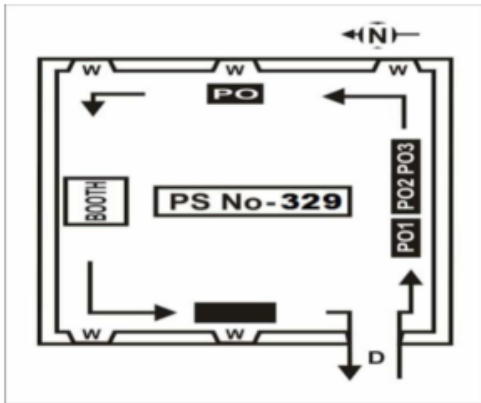

निर्वाचक रजिस्ट्रीकरण अधिकारी

Nazri Naksha

Google Map View

Polling Station Building Front View

Polling Station Front View

Cad View

Key MAP View

|    |            |                                                                                                           |    |            |                                                                                                       |    |            |                                                                                                         |
|----|------------|-----------------------------------------------------------------------------------------------------------|----|------------|-------------------------------------------------------------------------------------------------------|----|------------|---------------------------------------------------------------------------------------------------------|
| 1  | SZX3657798 | नाम : नमिषा जैन<br>पिता का नाम: अजय कुमार जैन<br>मकान संख्या : 2<br>आयु : 25 लिंग : महिला                 | 2  | SZX1214394 | नाम : अशोक कुमार<br>पिता का नाम: श्याम लाल<br>मकान संख्या : 4<br>आयु : 75 लिंग : पुरुष                | 3  | SZX3037843 | नाम : चद्रिका माहेश्वरी<br>पति का नाम: अशोक कुमार माहेश्वरी<br>मकान संख्या : 4<br>आयु : 72 लिंग : महिला |
| 4  | SZX3037819 | नाम : राज कुमार माहेश्वरी<br>पिता का नाम: श्याम लाल माहेश्वरी<br>मकान संख्या : 4<br>आयु : 70 लिंग : पुरुष | 5  | SZX1214410 | नाम : अभिषेक<br>पिता का नाम: राजकुमार<br>मकान संख्या : 4<br>आयु : 41 लिंग : पुरुष                     | 6  | SZX3854965 | नाम : अनामिका माहेश्वरी<br>पति का नाम: अर्पित माहेश्वरी<br>मकान संख्या : 4<br>आयु : 32 लिंग : महिला     |
| 7  | SZX1214584 | नाम : अनूप<br>पिता का नाम: श्यामलाल<br>मकान संख्या : 4 महेन्द्र<br>आयु : 52 लिंग : पुरुष                  | 8  | SZX3855079 | नाम : दीपिका अग्रवाल<br>पति का नाम: अर्जुन चंद्रा अग्रवाल<br>मकान संख्या : 6<br>आयु : 33 लिंग : महिला | 9  | SZX4256103 | नाम : गरिमा धिरोलिया<br>पति का नाम: नीरज शर्मा<br>मकान संख्या : 12 बी<br>आयु : 38 लिंग : महिला          |
| 10 | SZX3541984 | नाम : कौशल<br>पिता का नाम: मनोज<br>मकान संख्या : 24/3<br>आयु : 29 लिंग : पुरुष                            | 11 | SZX4398152 | नाम : हिमांशु पाल<br>पिता का नाम: संजय पाल<br>मकान संख्या : 24/5<br>आयु : 20 लिंग : पुरुष             | 12 | SZX3594371 | नाम : नितिन कुमार<br>पिता का नाम: विजेंद्र सिंह<br>मकान संख्या : 24/6<br>आयु : 26 लिंग : पुरुष          |
| 13 | SZX1157676 | नाम : ब्रज मोहन<br>पिता का नाम: हीरालाल<br>मकान संख्या : 24/7<br>आयु : 44 लिंग : पुरुष                    | 14 | SZX2284479 | नाम : राजू<br>पिता का नाम: हीरा लाल<br>मकान संख्या : 24/7<br>आयु : 37 लिंग : पुरुष                    | 15 | LDD2256543 | नाम : गुड्डू<br>पिता का नाम: रामकिशन<br>मकान संख्या : 24/8<br>आयु : 63 लिंग : पुरुष                     |
| 16 | LDD2256535 | नाम : पप्पो<br>पति का नाम: गुड्डू<br>मकान संख्या : 24/8<br>आयु : 58 लिंग : महिला                          | 17 | SZX3886181 | नाम : साधना सिंह<br>पिता का नाम: करण सिंह<br>मकान संख्या : 24/8बी<br>आयु : 26 लिंग : महिला            | 18 | SZX3886157 | नाम : रवि सिंह<br>पिता का नाम: करण सिंह<br>मकान संख्या : 24/8डी<br>आयु : 24 लिंग : पुरुष                |
| 19 | SZX4565743 | नाम : नीलम<br>पति का नाम: राम किशोर<br>मकान संख्या : 24/15<br>आयु : 37 लिंग : महिला                       | 20 | SZX0053447 | नाम : विधा देवी<br>पति का नाम: सुरेन्द्र सिंह<br>मकान संख्या : 24/15ए<br>आयु : 60 लिंग : महिला        | 21 | SZX2618973 | नाम : सुधीर कुमार<br>पिता का नाम: रमेशचन्द्र<br>मकान संख्या : 24/15ए<br>आयु : 45 लिंग : पुरुष           |
| 22 | SZX2618981 | नाम : रामकिशोर<br>पिता का नाम: रामसिंह<br>मकान संख्या : 24/15ए<br>आयु : 44 लिंग : पुरुष                   | 23 | SZX0053421 | नाम : सनी<br>पिता का नाम: सुरेन्द्र<br>मकान संख्या : 24/15ए<br>आयु : 40 लिंग : पुरुष                  | 24 | SZX2619005 | नाम : श्याम कुमार<br>पिता का नाम: रमेशचन्द्र<br>मकान संख्या : 24/15ए<br>आयु : 38 लिंग : पुरुष           |
| 25 | SZX0055327 | नाम : सीमा<br>पति का नाम: ओमप्रकाश<br>मकान संख्या : 24/15सी<br>आयु : 44 लिंग : महिला                      | 26 | SZX0456210 | नाम : पवन<br>पिता का नाम: ओम प्रकाश<br>मकान संख्या : 24/15सी<br>आयु : 42 लिंग : पुरुष                 | 27 | SZX0456202 | नाम : पूनम<br>पति का नाम: पवन<br>मकान संख्या : 24/15सी<br>आयु : 40 लिंग : महिला                         |
| 28 | LDD2258358 | नाम : सुनील कुमार<br>पिता का नाम: रमेश चंद्र धायरे<br>मकान संख्या : 24/15ए<br>आयु : 54 लिंग : पुरुष       | 29 | LDD2257368 | नाम : सविता देवी<br>माता का नाम: अनिल कुमार<br>मकान संख्या : 24/15ए<br>आयु : 53 लिंग : महिला          | 30 | LDD2257202 | नाम : अमिता देवी<br>माता का नाम: सुनील कुमार<br>मकान संख्या : 24/15ए<br>आयु : 45 लिंग : महिला           |