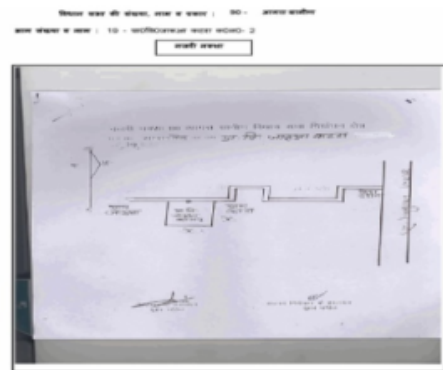

निर्वाचक रजिस्ट्रीकरण अधिकारी

Nazri Naksha

Google Map View

Polling Station Building Front View

Polling Station Front View

Cad View

Key MAP View

| | | | | | |
|---|-------------------|--|-------------------|---|-------------------|
| 1 नाम : शकुंतला देवी पति का नाम: विजेंद्र सिंह मकान संख्या : 0 आयु : 47 लिंग : महिला | YSM4183539 | # 2 नाम : महेश चन्द पिता का नाम: ईश्वरी प्रसाद मकान संख्या : 103 आयु : 47 लिंग : पुरुष | YSM4184198 | # 3 नाम : मानवेंद्र सिंह पिता का नाम: वासुदेव सिंह मकान संख्या : 158 आयु : 32 लिंग : पुरुष | YSM3545456 |
| 4 नाम : सहदेव पिता का नाम: श्यामा मकान संख्या : 1 आयु : 65 लिंग : पुरुष | UP/73/356/0045393 | 5 नाम : विमला देवी पति का नाम: सहदेव मकान संख्या : 1 आयु : 63 लिंग : महिला | UP/73/356/0045394 | 6 नाम : मीना देवी पति का नाम: सियाराम मकान संख्या : 1 आयु : 47 लिंग : महिला | CPD2406999 |
| # 7 नाम : रंजीत सिंह पिता का नाम: बच्चू सिंह मकान संख्या : 75 आयु : 45 लिंग : पुरुष | CPD2795367 | # 8 नाम : शेर सिंह पिता का नाम: नेत राम मकान संख्या : 131 आयु : 43 लिंग : पुरुष | CPD1959162 | 9 नाम : ओमप्रकाश पिता का नाम: कुन्दन सिंह मकान संख्या : 1 आयु : 41 लिंग : पुरुष | CPD2795391 |
| # 10 नाम : नीरज पति का नाम: रंजीत सिंह मकान संख्या : 75 आयु : 38 लिंग : महिला | YSM2977221 | # 11 नाम : पुष्पेन्द्र सिंह चाहर पिता का नाम: सुरेंद्र सिंह मकान संख्या : 33 आयु : 29 लिंग : पुरुष | YSM3289832 | # 12 नाम : धर्मेंद्र सिंह पिता का नाम: सुरेंद्र सिंह मकान संख्या : 33 आयु : 25 लिंग : पुरुष | YSM3289824 |
| # 13 नाम : जयवीर सिंह पिता का नाम: राजेंद्र पाल सिंह मकान संख्या : 56 आयु : 36 लिंग : पुरुष | YSM3327640 | # 14 नाम : देवेन्द्र सिंह पिता का नाम: नत्थी लाल मकान संख्या : 10 ए आयु : 33 लिंग : पुरुष | YSM2282523 | 15 नाम : दीपक सिंह पिता का नाम: भूपेंद्र सिंह मकान संख्या : 3 आयु : 26 लिंग : पुरुष | YSM2982544 |
| 16 नाम : बाघरी सिंह पिता का नाम: सुखुआ राम मकान संख्या : 4 आयु : 72 लिंग : पुरुष | YSM3609575 | 17 नाम : बुद्धो देवी पति का नाम: भगरी सिंह मकान संख्या : 4 आयु : 70 लिंग : महिला | UP/73/356/0045385 | 18 नाम : सन्तोष पिता का नाम: भगरी सिंह मकान संख्या : 4 आयु : 52 लिंग : पुरुष | UP/73/356/0045386 |
| 19 नाम : गीता देवी पति का नाम: सन्तोष कुमार मकान संख्या : ४ आयु : 49 लिंग : महिला | YSM2488351 | 20 नाम : तेजवीर सिंह पिता का नाम: भगरी सिंह मकान संख्या : ४ आयु : 36 लिंग : पुरुष | YSM2282580 | 21 नाम : चन्द्रवती देवी पति का नाम: तेजवीर सिंह मकान संख्या : ४ आयु : 36 लिंग : महिला | YSM2282986 |
| 22 नाम : धीरज कुमार पिता का नाम: भगरी सिंह मकान संख्या : ४ आयु : 31 लिंग : पुरुष | YSM2283539 | # 23 नाम : कृष्णा वीर पिता का नाम: अतार सिंह मकान संख्या : 73 आयु : 21 लिंग : पुरुष | YSM3854502 | 24 नाम : लखन कुमार पिता का नाम: तेजवीर सिंह मकान संख्या : 4 आयु : 21 लिंग : पुरुष | YSM4052312 |
| 25 नाम : नितिन कुमार पिता का नाम: निरंजन सिंह मकान संख्या : 4 आयु : 20 लिंग : पुरुष | YSM3853264 | 26 नाम : पञ्जालाल पिता का नाम: सुखुआराम मकान संख्या : 5 आयु : 73 लिंग : पुरुष | UP/73/356/0045387 | 27 नाम : प्रेम सिंह पिता का नाम: मवशिया मकान संख्या : 5 आयु : 62 लिंग : पुरुष | UP/73/356/0045377 |
| 28 नाम : सरोज पति का नाम: प्रेम सिंह मकान संख्या : 5 आयु : 60 लिंग : महिला | UP/73/356/0045378 | 29 नाम : चन्द्रबीर पिता का नाम: पञ्जालाल मकान संख्या : 5 आयु : 49 लिंग : पुरुष | UP/73/356/0045389 | 30 नाम : बेबी पति का नाम: चंद्रवीर सिंह ललऊ मकान संख्या : 5 आयु : 39 लिंग : महिला | YSM3781598 |