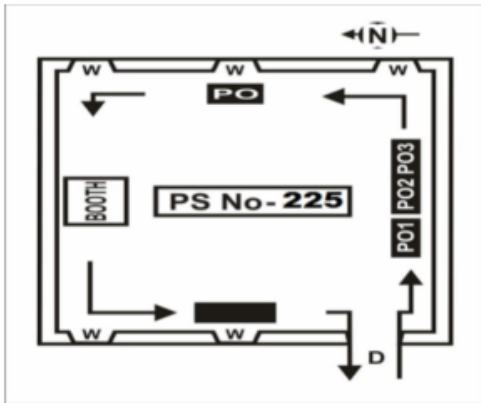

निर्वाचक रजिस्ट्रीकरण अधिकारी

Nazri Naksha

Google Map View

Polling Station Building Front View

Polling Station Front View

Cad View

Key MAP View

|    |            |   |                |    |            |   |                |    |            |   |                |
|----|------------|---|----------------|----|------------|---|----------------|----|------------|---|----------------|
| 1  | YSM3799558 | नाम : मंजू<br>पति का नाम: विनोद<br>मकान संख्या : 0<br>आयु : 36 लिंग : महिला               | फोटो उपलब्ध है | 2  | YSM3486354 | नाम : महाराज सिंह<br>पिता का नाम: सोभाराम<br>मकान संख्या : 0<br>आयु : 35 लिंग : पुरुष       | फोटो उपलब्ध है | 3  | YSM1151380 | नाम : यूनिस खान<br>पिता का नाम: मो. सत्तार<br>मकान संख्या : 0<br>आयु : 33 लिंग : पुरुष          | फोटो उपलब्ध है |
| 4  | YSM1151349 | नाम : हरिओम<br>पिता का नाम: श्री प्रकाश<br>मकान संख्या : 0<br>आयु : 33 लिंग : पुरुष       | फोटो उपलब्ध है | 5  | YSM3186806 | नाम : ओम प्रकाश<br>अन्य: प्रभा<br>मकान संख्या : 0<br>आयु : 32 लिंग : पुरुष                  | फोटो उपलब्ध है | 6  | YSM3656204 | नाम : पूनम<br>पति का नाम: धर्मवीर<br>मकान संख्या : 0<br>आयु : 30 लिंग : महिला                   | फोटो उपलब्ध है |
| 7  | YSM3089547 | नाम : संदीप कुमार<br>पिता का नाम: सुरेश चंद<br>मकान संख्या : 0<br>आयु : 25 लिंग : पुरुष   | फोटो उपलब्ध है | 8  | YSM3860665 | नाम : पूजा<br>पिता का नाम: योगेश<br>मकान संख्या : 0<br>आयु : 23 लिंग : महिला                | फोटो उपलब्ध है | 9  | YSM3822038 | नाम : निशा<br>माता का नाम: शशि<br>मकान संख्या : 00<br>आयु : 22 लिंग : महिला                     | फोटो उपलब्ध है |
| 10 | YSM3845237 | नाम : ज्योति<br>पति का नाम: संघदीप गौतम<br>मकान संख्या : 0<br>आयु : 22 लिंग : महिला       | फोटो उपलब्ध है | 11 | YSM3868247 | नाम : सौरभ<br>पिता का नाम: बसन्ता<br>मकान संख्या : 0<br>आयु : 22 लिंग : पुरुष               | फोटो उपलब्ध है | 12 | YSM3860673 | नाम : पवन कुमार<br>पिता का नाम: भोला राम<br>मकान संख्या : 00<br>आयु : 22 लिंग : पुरुष           | फोटो उपलब्ध है |
| 13 | YSM3822046 | नाम : शिल्पी<br>माता का नाम: सुमनलता उग्रैती<br>मकान संख्या : 00<br>आयु : 21 लिंग : महिला | फोटो उपलब्ध है | 14 | YSM3868353 | नाम : वनिशा गौतम<br>पिता का नाम: प्रसेनजीत गौतम<br>मकान संख्या : 0<br>आयु : 21 लिंग : महिला | फोटो उपलब्ध है | 15 | YSM3868486 | नाम : कुनाल पिप्पल<br>पिता का नाम: सिद्धार्थ पिप्पल<br>मकान संख्या : 0<br>आयु : 21 लिंग : पुरुष | फोटो उपलब्ध है |
| 16 | YSM3888260 | नाम : सोनू शर्मा<br>पति का नाम: पीयूष<br>मकान संख्या : 00<br>आयु : 21 लिंग : महिला        | फोटो उपलब्ध है | 17 | YSM3890019 | नाम : मनजीत कुमार<br>पिता का नाम: गोपाल सिंह<br>मकान संख्या : 0<br>आयु : 21 लिंग : पुरुष    | फोटो उपलब्ध है | 18 | CPD3615358 | नाम : रमेश चंद<br>पिता का नाम: सामन्ता राम<br>मकान संख्या : 1<br>आयु : 59 लिंग : पुरुष          | फोटो उपलब्ध है |
| 19 | CPD3239761 | नाम : रणवीर सिंह<br>पिता का नाम: तेज सिंह<br>मकान संख्या : 1<br>आयु : 45 लिंग : पुरुष     | फोटो उपलब्ध है | 20 | CPD3242070 | नाम : सन्तू कुमार<br>पिता का नाम: मोहर सिंह<br>मकान संख्या : 1<br>आयु : 39 लिंग : पुरुष     | फोटो उपलब्ध है | 21 | YSM3652468 | नाम : रेश्मा<br>पति का नाम: रिक्कू<br>मकान संख्या : 1<br>आयु : 32 लिंग : महिला                  | फोटो उपलब्ध है |
| 22 | YSM2799005 | नाम : अजय कुमार<br>पिता का नाम: जनवेद सिंह<br>मकान संख्या : 1<br>आयु : 29 लिंग : पुरुष    | फोटो उपलब्ध है | 23 | YSM2968154 | नाम : गीता<br>पति का नाम: सुनील कुमार<br>मकान संख्या : १<br>आयु : 29 लिंग : महिला           | फोटो उपलब्ध है | 24 | YSM3089091 | नाम : खुशबू<br>पति का नाम: साबू<br>मकान संख्या : 01<br>आयु : 27 लिंग : महिला                    | फोटो उपलब्ध है |
| 25 | YSM3641123 | नाम : गौरव<br>माता का नाम: माला देवी<br>मकान संख्या : 1<br>आयु : 26 लिंग : पुरुष          | फोटो उपलब्ध है | 26 | YSM3844990 | नाम : अभिषेक सिंह<br>पिता का नाम: विजय सिंह<br>मकान संख्या : 1<br>आयु : 22 लिंग : पुरुष     | फोटो उपलब्ध है | 27 | YSM3341864 | नाम : शांति प्रसाद<br>पिता का नाम: कालिया राम<br>मकान संख्या : 2<br>आयु : 62 लिंग : पुरुष       | फोटो उपलब्ध है |
| 28 | YSM3341880 | नाम : पूनम देवी<br>पति का नाम: शांति प्रसाद<br>मकान संख्या : 2<br>आयु : 56 लिंग : महिला   | फोटो उपलब्ध है | 29 | YSM3341187 | नाम : जायदा<br>पति का नाम: रशीद<br>मकान संख्या : 2<br>आयु : 46 लिंग : महिला                 | फोटो उपलब्ध है | 30 | YSM3341732 | नाम : शशि देवी<br>पति का नाम: गंगा राम<br>मकान संख्या : 2<br>आयु : 46 लिंग : महिला              | फोटो उपलब्ध है |