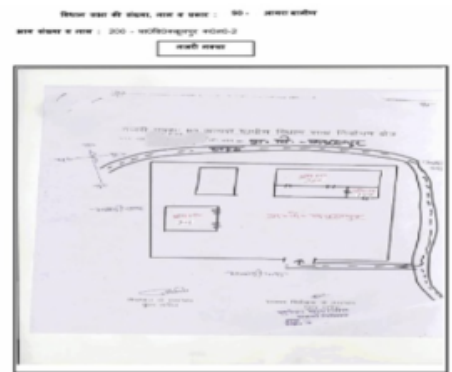

निर्वाचक रजिस्ट्रीकरण अधिकारी

Nazri Naksha

Google Map View

Polling Station Building Front View

Polling Station Front View

Cad View

Key MAP View

|    |            |   |                |    |            |   |                |    |            |   |                |
|----|------------|---|----------------|----|------------|---|----------------|----|------------|---|----------------|
| 1  | YSM3799558 | नाम : मंजू<br>पति का नाम: विनोद<br>मकान संख्या : 0<br>आयु : 36 लिंग : महिला               | फोटो उपलब्ध है | 2  | YSM3486354 | नाम : महाराज सिंह<br>पिता का नाम: सोभाराम<br>मकान संख्या : 0<br>आयु : 35 लिंग : पुरुष       | फोटो उपलब्ध है | 3  | YSM1151380 | नाम : यूनिस खान<br>पिता का नाम: मो. सत्तार<br>मकान संख्या : 0<br>आयु : 33 लिंग : पुरुष          | फोटो उपलब्ध है |
| 4  | YSM1151349 | नाम : हरिओम<br>पिता का नाम: श्री प्रकाश<br>मकान संख्या : 0<br>आयु : 33 लिंग : पुरुष       | फोटो उपलब्ध है | 5  | YSM3186806 | नाम : ओम प्रकाश<br>अन्य: प्रभा<br>मकान संख्या : 0<br>आयु : 32 लिंग : पुरुष                  | फोटो उपलब्ध है | 6  | YSM3656204 | नाम : पूनम<br>पति का नाम: धर्मवीर<br>मकान संख्या : 0<br>आयु : 30 लिंग : महिला                   | फोटो उपलब्ध है |
| 7  | YSM3089547 | नाम : संदीप कुमार<br>पिता का नाम: सुरेश चंद<br>मकान संख्या : 0<br>आयु : 25 लिंग : पुरुष   | फोटो उपलब्ध है | 8  | YSM3860665 | नाम : पूजा<br>पिता का नाम: योगेश<br>मकान संख्या : 0<br>आयु : 23 लिंग : महिला                | फोटो उपलब्ध है | 9  | YSM3822038 | नाम : निशा<br>माता का नाम: शशि<br>मकान संख्या : 00<br>आयु : 22 लिंग : महिला                     | फोटो उपलब्ध है |
| 10 | YSM3845237 | नाम : ज्योति<br>पति का नाम: संघदीप गौतम<br>मकान संख्या : 0<br>आयु : 22 लिंग : महिला       | फोटो उपलब्ध है | 11 | YSM3868247 | नाम : सौरभ<br>पिता का नाम: बसन्ता<br>मकान संख्या : 0<br>आयु : 22 लिंग : पुरुष               | फोटो उपलब्ध है | 12 | YSM3860673 | नाम : पवन कुमार<br>पिता का नाम: भोला राम<br>मकान संख्या : 00<br>आयु : 22 लिंग : पुरुष           | फोटो उपलब्ध है |
| 13 | YSM3822046 | नाम : शिल्पी<br>माता का नाम: सुमनलता उग्रैती<br>मकान संख्या : 00<br>आयु : 21 लिंग : महिला | फोटो उपलब्ध है | 14 | YSM3868353 | नाम : वनिशा गौतम<br>पिता का नाम: प्रसेनजीत गौतम<br>मकान संख्या : 0<br>आयु : 21 लिंग : महिला | फोटो उपलब्ध है | 15 | YSM3868486 | नाम : कुनाल पिप्पल<br>पिता का नाम: सिद्धार्थ पिप्पल<br>मकान संख्या : 0<br>आयु : 21 लिंग : पुरुष | फोटो उपलब्ध है |
| 16 | YSM3888260 | नाम : सोनू शर्मा<br>पति का नाम: पीयूष<br>मकान संख्या : 00<br>आयु : 21 लिंग : महिला        | फोटो उपलब्ध है | 17 | YSM3890019 | नाम : मनजीत कुमार<br>पिता का नाम: गोपाल सिंह<br>मकान संख्या : 0<br>आयु : 21 लिंग : पुरुष    | फोटो उपलब्ध है | 18 | CPD3615358 | नाम : रमेश चंद<br>पिता का नाम: सामन्ता राम<br>मकान संख्या : 1<br>आयु : 59 लिंग : पुरुष          | फोटो उपलब्ध है |
| 19 | CPD3239761 | नाम : रणवीर सिंह<br>पिता का नाम: तेज सिंह<br>मकान संख्या : 1<br>आयु : 45 लिंग : पुरुष     | फोटो उपलब्ध है | 20 | CPD3242070 | नाम : सन्तू कुमार<br>पिता का नाम: मोहर सिंह<br>मकान संख्या : 1<br>आयु : 39 लिंग : पुरुष     | फोटो उपलब्ध है | 21 | YSM3652468 | नाम : रेश्मा<br>पति का नाम: रिक्कू<br>मकान संख्या : 1<br>आयु : 32 लिंग : महिला                  | फोटो उपलब्ध है |
| 22 | YSM2799005 | नाम : अजय कुमार<br>पिता का नाम: जनवेद सिंह<br>मकान संख्या : 1<br>आयु : 29 लिंग : पुरुष    | फोटो उपलब्ध है | 23 | YSM2968154 | नाम : गीता<br>पति का नाम: सुनील कुमार<br>मकान संख्या : १<br>आयु : 29 लिंग : महिला           | फोटो उपलब्ध है | 24 | YSM3089091 | नाम : खुशबू<br>पति का नाम: साबू<br>मकान संख्या : 01<br>आयु : 27 लिंग : महिला                    | फोटो उपलब्ध है |
| 25 | YSM3641123 | नाम : गौरव<br>माता का नाम: माला देवी<br>मकान संख्या : 1<br>आयु : 26 लिंग : पुरुष          | फोटो उपलब्ध है | 26 | YSM3844990 | नाम : अभिषेक सिंह<br>पिता का नाम: विजय सिंह<br>मकान संख्या : 1<br>आयु : 22 लिंग : पुरुष     | फोटो उपलब्ध है | 27 | YSM3341864 | नाम : शांति प्रसाद<br>पिता का नाम: कालिया राम<br>मकान संख्या : 2<br>आयु : 62 लिंग : पुरुष       | फोटो उपलब्ध है |
| 28 | YSM3341880 | नाम : पूनम देवी<br>पति का नाम: शांति प्रसाद<br>मकान संख्या : 2<br>आयु : 56 लिंग : महिला   | फोटो उपलब्ध है | 29 | YSM3341187 | नाम : जायदा<br>पति का नाम: रशीद<br>मकान संख्या : 2<br>आयु : 46 लिंग : महिला                 | फोटो उपलब्ध है | 30 | YSM3341732 | नाम : शशि देवी<br>पति का नाम: गंगा राम<br>मकान संख्या : 2<br>आयु : 46 लिंग : महिला              | फोटो उपलब्ध है |