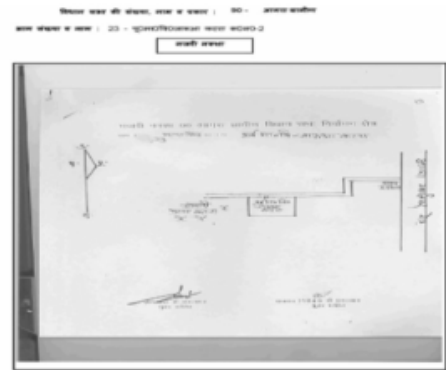

निर्वाचक रजिस्ट्रीकरण अधिकारी

**Nazri Naksha**

**Google Map View**

**Polling Station Building Front View**

**Polling Station Front View**

**Cad View**

**Key MAP View**

1	YSM3967783	नाम : शिव दयाल पिता का नाम: रामजीलाल मकान संख्या : 0 आयु : 57 लिंग : पुरुष	2	YSM3967767	नाम : पारवती देवी पति का नाम: शिव दयाल मकान संख्या : 0 आयु : 54 लिंग : महिला	3	YSM3174448	नाम : अनिता देवी पति का नाम: महेश मकान संख्या : 00 आयु : 40 लिंग : महिला
4	YSM3745536	नाम : चंद्रभान पिता का नाम: बाबू लाल मकान संख्या : 0 आयु : 39 लिंग : पुरुष	5	YSM3745528	नाम : सावित्री देवी पति का नाम: चंद्रभान मकान संख्या : 0 आयु : 37 लिंग : महिला	6	YSM3179041	नाम : संजू पिता का नाम: अशोक मकान संख्या : 00 आयु : 36 लिंग : पुरुष
7	YSM4123881	नाम : विजय पिता का नाम: केदार मकान संख्या : 00 आयु : 36 लिंग : पुरुष	8	YSM3174232	नाम : इंद्रावती पति का नाम: पंकज मकान संख्या : 00 आयु : 34 लिंग : महिला	9	YSM3178761	नाम : शेखर पिता का नाम: गोपी मकान संख्या : 00 आयु : 34 लिंग : पुरुष
10	YSM4124061	नाम : राजकुमारी पति का नाम: विजय मकान संख्या : 00 आयु : 34 लिंग : महिला	11	YSM3178712	नाम : सुमन देवी पति का नाम: शेखर मकान संख्या : 0 आयु : 32 लिंग : महिला	12	YSM3290590	नाम : रेनू पिता का नाम: दाऊदयाल मकान संख्या : 0 आयु : 28 लिंग : पुरुष
13	YSM3994928	नाम : वर्षा पति का नाम: प्रवेश सिंह मकान संख्या : 0 आयु : 26 लिंग : महिला	14	YSM3290806	नाम : सुरज पिता का नाम: लोहारे मकान संख्या : 0 आयु : 25 लिंग : पुरुष	15	YSM4188249	नाम : सनी पिता का नाम: सुमोरा मकान संख्या : 00 आयु : 20 लिंग : पुरुष
16	YSM2286656	नाम : चन्दा पिता का नाम: तेज सिंह मकान संख्या : 1 आयु : 30 लिंग : पुरुष	17	YSM3961182	नाम : पूजा पति का नाम: अनिल कुमार मकान संख्या : 1 आयु : 29 लिंग : महिला	18	YSM3961208	नाम : अनिल कुमार पिता का नाम: विजय सिंह मकान संख्या : 1 आयु : 28 लिंग : पुरुष
19	YSM2954733	नाम : सनी कुमार पिता का नाम: तारा चन्द मकान संख्या : 01 आयु : 27 लिंग : पुरुष	20	YSM3290624	नाम : ललितेश देवी पति का नाम: अशोक कुमार मकान संख्या : 2 आयु : 40 लिंग : महिला	21	YSM2876928	नाम : पूजा देवी पति का नाम: गोरेलाल मकान संख्या : 02 आयु : 32 लिंग : महिला
22	YSM3179132	नाम : पूजा देवी पति का नाम: गुड्डू मकान संख्या : 2 आयु : 31 लिंग : महिला	23	YSM3290822	नाम : रजनी पति का नाम: लक्ष्मी नारायण मकान संख्या : 2 आयु : 30 लिंग : महिला	24	YSM3290566	नाम : जीते पिता का नाम: विपति राम मकान संख्या : 2 आयु : 30 लिंग : पुरुष
25	YSM3290558	नाम : भूरा पिता का नाम: माता प्रसाद मकान संख्या : 2 आयु : 30 लिंग : पुरुष	26	YSM2286987	नाम : शकुन्तला पति का नाम: वीरू मकान संख्या : 2 आयु : 29 लिंग : महिला	27	YSM2777811	नाम : सचिन पिता का नाम: जगजीवन मकान संख्या : 2 आयु : 28 लिंग : पुरुष
28	YSM3290574	नाम : वीरेंद्र भागौर पिता का नाम: विपति राम मकान संख्या : 2 आयु : 28 लिंग : पुरुष	29	YSM3290665	नाम : अमन कुमार पिता का नाम: अज्जो खान मकान संख्या : 2 आयु : 26 लिंग : पुरुष	30	YSM3484631	नाम : राजकुमार पिता का नाम: मुकेश मकान संख्या : 2 आयु : 23 लिंग : पुरुष