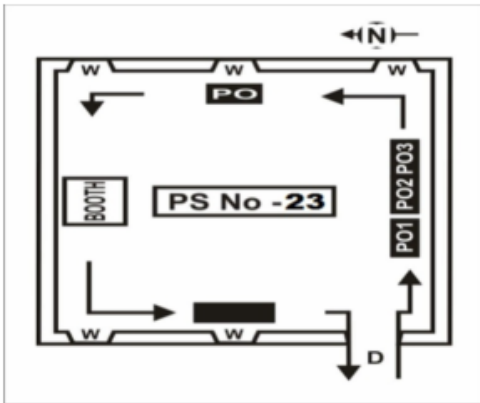

निर्वाचक रजिस्ट्रीकरण अधिकारी

**Nazri Naksha**

**Google Map View**

**Polling Station Building Front View**

**Polling Station Front View**

**Cad View**

**Key MAP View**

1	YSM3967783	नाम : शिव दयाल पिता का नाम: रामजीलाल मकान संख्या : 0 आयु : 57 लिंग : पुरुष	2	YSM3967767	नाम : पारवती देवी पति का नाम: शिव दयाल मकान संख्या : 0 आयु : 54 लिंग : महिला	3	YSM3174448	नाम : अनिता देवी पति का नाम: महेश मकान संख्या : 00 आयु : 40 लिंग : महिला
4	YSM3745536	नाम : चंद्रभान पिता का नाम: बाबू लाल मकान संख्या : 0 आयु : 39 लिंग : पुरुष	5	YSM3745528	नाम : सावित्री देवी पति का नाम: चंद्रभान मकान संख्या : 0 आयु : 37 लिंग : महिला	6	YSM3179041	नाम : संजू पिता का नाम: अशोक मकान संख्या : 00 आयु : 36 लिंग : पुरुष
7	YSM4123881	नाम : विजय पिता का नाम: केदार मकान संख्या : 00 आयु : 36 लिंग : पुरुष	8	YSM3174232	नाम : इंद्रावती पति का नाम: पंकज मकान संख्या : 00 आयु : 34 लिंग : महिला	9	YSM3178761	नाम : शेखर पिता का नाम: गोपी मकान संख्या : 00 आयु : 34 लिंग : पुरुष
10	YSM4124061	नाम : राजकुमारी पति का नाम: विजय मकान संख्या : 00 आयु : 34 लिंग : महिला	11	YSM3178712	नाम : सुमन देवी पति का नाम: शेखर मकान संख्या : 0 आयु : 32 लिंग : महिला	12	YSM3290590	नाम : रेनू पिता का नाम: दाऊदयाल मकान संख्या : 0 आयु : 28 लिंग : पुरुष
13	YSM3994928	नाम : वर्षा पति का नाम: प्रवेश सिंह मकान संख्या : 0 आयु : 26 लिंग : महिला	14	YSM3290806	नाम : सुरज पिता का नाम: लोहारे मकान संख्या : 0 आयु : 25 लिंग : पुरुष	15	YSM4188249	नाम : सनी पिता का नाम: सुमोरा मकान संख्या : 00 आयु : 20 लिंग : पुरुष
16	YSM2286656	नाम : चन्दा पिता का नाम: तेज सिंह मकान संख्या : 1 आयु : 30 लिंग : पुरुष	17	YSM3961182	नाम : पूजा पति का नाम: अनिल कुमार मकान संख्या : 1 आयु : 29 लिंग : महिला	18	YSM3961208	नाम : अनिल कुमार पिता का नाम: विजय सिंह मकान संख्या : 1 आयु : 28 लिंग : पुरुष
19	YSM2954733	नाम : सनी कुमार पिता का नाम: तारा चन्द मकान संख्या : 01 आयु : 27 लिंग : पुरुष	20	YSM3290624	नाम : ललितेश देवी पति का नाम: अशोक कुमार मकान संख्या : 2 आयु : 40 लिंग : महिला	21	YSM2876928	नाम : पूजा देवी पति का नाम: गोरेलाल मकान संख्या : 02 आयु : 32 लिंग : महिला
22	YSM3179132	नाम : पूजा देवी पति का नाम: गुड्डू मकान संख्या : 2 आयु : 31 लिंग : महिला	23	YSM3290822	नाम : रजनी पति का नाम: लक्ष्मी नारायण मकान संख्या : 2 आयु : 30 लिंग : महिला	24	YSM3290566	नाम : जीते पिता का नाम: विपति राम मकान संख्या : 2 आयु : 30 लिंग : पुरुष
25	YSM3290558	नाम : भूरा पिता का नाम: माता प्रसाद मकान संख्या : 2 आयु : 30 लिंग : पुरुष	26	YSM2286987	नाम : शकुन्तला पति का नाम: वीरू मकान संख्या : 2 आयु : 29 लिंग : महिला	27	YSM2777811	नाम : सचिन पिता का नाम: जगजीवन मकान संख्या : 2 आयु : 28 लिंग : पुरुष
28	YSM3290574	नाम : वीरेंद्र भागौर पिता का नाम: विपति राम मकान संख्या : 2 आयु : 28 लिंग : पुरुष	29	YSM3290665	नाम : अमन कुमार पिता का नाम: अज्जो खान मकान संख्या : 2 आयु : 26 लिंग : पुरुष	30	YSM3484631	नाम : राजकुमार पिता का नाम: मुकेश मकान संख्या : 2 आयु : 23 लिंग : पुरुष