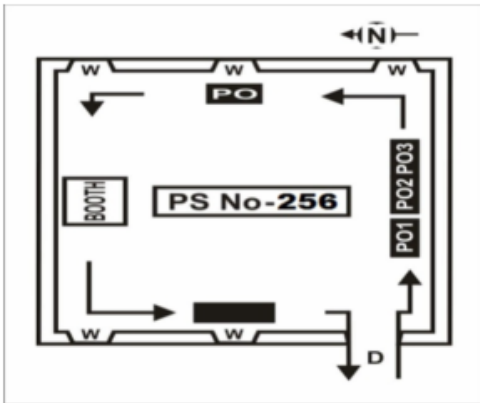

निर्वाचक रजिस्ट्रीकरण अधिकारी

Nazri Naksha

Google Map View

Polling Station Building Front View

Polling Station Front View

Cad View

Key MAP View

|    |            |   |                |    |            |   |                |    |            |  |                |
|----|------------|---|----------------|----|------------|---|----------------|----|------------|--|----------------|
| 1  | YSM4078226 | नाम : लखन सिंह<br>पिता का नाम: भूरी सिंह<br>मकान संख्या : 00<br>आयु : 40 लिंग : पुरुष                 | फोटो उपलब्ध है | 2  | YSM4078143 | नाम : ममता<br>पति का नाम: लखन सिंह<br>मकान संख्या : 00<br>आयु : 38 लिंग : महिला                   | फोटो उपलब्ध है | 3  | YSM3978236 | नाम : जितेंद्र<br>पिता का नाम: सुखराम<br>मकान संख्या : 0<br>आयु : 36 लिंग : पुरुष                                | फोटो उपलब्ध है |
| 4  | YSM3978228 | नाम : राखी<br>पति का नाम: जितेंद्र<br>मकान संख्या : 0<br>आयु : 35 लिंग : महिला                        | फोटो उपलब्ध है | 5  | YSM4102208 | नाम : विनोद कुमार<br>पिता का नाम: गोपी चंद<br>मकान संख्या : 0<br>आयु : 34 लिंग : पुरुष            | फोटो उपलब्ध है | 6  | YSM4164851 | नाम : प्रीति<br>पति का नाम: राजकुमार<br>मकान संख्या : 00<br>आयु : 27 लिंग : महिला                                | फोटो उपलब्ध है |
| 7  | YSM4102224 | नाम : गौरा देवी<br>पति का नाम: विनोद कुमार<br>मकान संख्या : 0<br>आयु : 26 लिंग : महिला                | फोटो उपलब्ध है | 8  | YSM3993763 | नाम : अभिषेक<br>पिता का नाम: चन्द्रकान्त<br>मकान संख्या : 0<br>आयु : 25 लिंग : पुरुष              | फोटो उपलब्ध है | 9  | YSM4075107 | नाम : नितिन श्रीवास्तव<br>पिता का नाम: बिशन स्वरूप श्रीवास्तव<br>मकान संख्या : 00<br>आयु : 24 लिंग : पुरुष       | फोटो उपलब्ध है |
| 10 | YSM3764412 | नाम : रचना<br>पति का नाम: शिव सिंह<br>मकान संख्या : 00<br>आयु : 23 लिंग : महिला                       | फोटो उपलब्ध है | 11 | YSM2930600 | नाम : संजय सिंह<br>पिता का नाम: राम बहादुर<br>मकान संख्या : 11<br>आयु : 29 लिंग : पुरुष           | फोटो उपलब्ध है | 12 | YSM2930584 | नाम : गार्गी सिंह<br>पति का नाम: मोहित सिंह<br>मकान संख्या : 11<br>आयु : 27 लिंग : महिला                         | फोटो उपलब्ध है |
| 13 | YSM2930691 | नाम : राखी<br>पति का नाम: नरेश<br>मकान संख्या : 16<br>आयु : 30 लिंग : महिला                           | फोटो उपलब्ध है | 14 | YSM2930709 | नाम : अनिल कुमार<br>पिता का नाम: रामेश्वर<br>मकान संख्या : 17<br>आयु : 27 लिंग : पुरुष            | फोटो उपलब्ध है | 15 | YSM2930485 | नाम : सुधा कुमारी<br>पति का नाम: वकील बाबू<br>मकान संख्या : 18<br>आयु : 31 लिंग : महिला                          | फोटो उपलब्ध है |
| 16 | YSM2802080 | नाम : चन्द्रपाल सिंह<br>पिता का नाम: रनवीर सिंह<br>मकान संख्या : 19<br>आयु : 30 लिंग : पुरुष          | फोटो उपलब्ध है | 17 | YSM2802023 | नाम : कृष्णा कुमार<br>पिता का नाम: विजेन्द्र सिंह<br>मकान संख्या : 21<br>आयु : 28 लिंग : पुरुष    | फोटो उपलब्ध है | 18 | YSM3659331 | नाम : राधा<br>पति का नाम: कृष्ण कुमार<br>मकान संख्या : 21<br>आयु : 26 लिंग : महिला                               | फोटो उपलब्ध है |
| 19 | YSM2855187 | नाम : धर्मवीर सिंह<br>पिता का नाम: राजेन्द्र सिंह<br>मकान संख्या : 21 अ<br>आयु : 27 लिंग : पुरुष      | फोटो उपलब्ध है | 20 | YSM0097089 | नाम : नरेश कुमार<br>पिता का नाम: राम बाबू<br>मकान संख्या : Uttar Pradesh<br>आयु : 40 लिंग : पुरुष | फोटो उपलब्ध है | 21 | YSM3808995 | नाम : रिंकी<br>पति का नाम: पवन कुमार<br>मकान संख्या : 23<br>आयु : 27 लिंग : महिला                                | फोटो उपलब्ध है |
| 22 | YSM2969889 | नाम : हरिपाल सिंह<br>पिता का नाम: जगवीर सिंह<br>मकान संख्या : 23 ब<br>आयु : 28 लिंग : पुरुष           | फोटो उपलब्ध है | 23 | YSM3241882 | नाम : अनीता<br>पति का नाम: लखन सिंह चाहर<br>मकान संख्या : 35ए<br>आयु : 37 लिंग : महिला            | फोटो उपलब्ध है | 24 | YSM3225943 | नाम : लखन सिंह चाहर<br>पिता का नाम: गोपाल सिंह<br>मकान संख्या : 35ए नारायण गार्डन कलानी<br>आयु : 42 लिंग : पुरुष | फोटो उपलब्ध है |
| 25 | YSM4172805 | नाम : रश्मी<br>पिता का नाम: मुकेश कुमार<br>मकान संख्या : 37,गोमती नागर कॉलनी<br>आयु : 21 लिंग : महिला | फोटो उपलब्ध है | 26 | YSM2854891 | नाम : पुष्पा देवी<br>पति का नाम: उदय सिंह<br>मकान संख्या : 39<br>आयु : 37 लिंग : महिला            | फोटो उपलब्ध है | 27 | YSM2930766 | नाम : निरमा<br>पति का नाम: भोला<br>मकान संख्या : 39<br>आयु : 31 लिंग : महिला                                     | फोटो उपलब्ध है |
| 28 | YSM2931277 | नाम : हीरा<br>पिता का नाम: मोहन लाल<br>मकान संख्या : 39<br>आयु : 30 लिंग : पुरुष                      | फोटो उपलब्ध है | 29 | YSM2931293 | नाम : जीवन सिंह<br>पिता का नाम: नारायण सिंह<br>मकान संख्या : 40<br>आयु : 33 लिंग : पुरुष          | फोटो उपलब्ध है | 30 | YSM2854909 | नाम : आशा देवी<br>पति का नाम: जीवन सिंह<br>मकान संख्या : 42<br>आयु : 36 लिंग : महिला                             | फोटो उपलब्ध है |