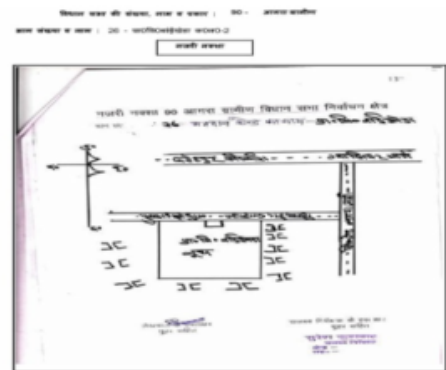

निर्वाचक रजिस्ट्रीकरण अधिकारी

Nazri Naksha

Google Map View

Polling Station Building Front View

Polling Station Front View

Cad View

Key MAP View

1	YSM4123741	नाम : बलबीर कुमार पिता का नाम: विष्णु मकान संख्या : 00 आयु : 28 लिंग : पुरुष	2	YSM3313822	नाम : अजय कुशवाह पिता का नाम: पूरन सिंह कुशवाह मकान संख्या : 0 आयु : 27 लिंग : पुरुष	3	YSM4065322	नाम : जितेंद्र सिंह पिता का नाम: महेंद्र मकान संख्या : 0 आयु : 27 लिंग : पुरुष
4	YSM0677153	नाम : अनीता देवी पति का नाम: दीवान सिंह मकान संख्या : 1 आयु : 47 लिंग : महिला	5	YSM2057685	नाम : रमाकान्त पिता का नाम: जगदीश मकान संख्या : 1 आयु : 47 लिंग : पुरुष	6	CPD3223724	नाम : मिथिलेश पति का नाम: रमाकान्त मकान संख्या : 1 आयु : 43 लिंग : महिला
7	CPD1958198	नाम : देवेश कुमार पिता का नाम: रामगोपाल मकान संख्या : 1 आयु : 41 लिंग : पुरुष	8	YSM3147972	नाम : पिकी देवी पति का नाम: प्रेम सिंह मकान संख्या : 1 आयु : 38 लिंग : महिला	9	YSM3299740	नाम : वैशाली दुबे पिता का नाम: रमाकांत दुबे मकान संख्या : 1 आयु : 25 लिंग : महिला
10	YSM3297660	नाम : रितु दुबे पिता का नाम: रमाकांत दुबे मकान संख्या : 1 आयु : 24 लिंग : महिला	11	YSM3689676	नाम : आनंद दुबे माता का नाम: सुमन मकान संख्या : 1 आयु : 24 लिंग : पुरुष	12	YSM3435898	नाम : राहुल पिता का नाम: धर्म सिंह मकान संख्या : 1सी आयु : 26 लिंग : पुरुष
13	YSM3430295	नाम : राजकुमार पिता का नाम: धर्म सिंह मकान संख्या : 1सी आयु : 24 लिंग : पुरुष	14	YSM3439296	नाम : श्री देवी पति का नाम: उदयभान मकान संख्या : 1डी आयु : 28 लिंग : महिला	15	YSM3435872	नाम : उदयभान पिता का नाम: सुमोरा मकान संख्या : 1डी आयु : 28 लिंग : पुरुष
16	YSM3430493	नाम : फूलन देवी पति का नाम: रामवीर मकान संख्या : 1इ आयु : 46 लिंग : महिला	17	YSM3148087	नाम : राज कुमारी पति का नाम: मौनू मकान संख्या : 2 आयु : 29 लिंग : महिला	18	YSM3148269	नाम : मोहित कर्दम पिता का नाम: राकेश सिंह मकान संख्या : 2 आयु : 26 लिंग : पुरुष
19	YSM3148285	नाम : आकाश कुमार पिता का नाम: इंद्रजीत सिंह मकान संख्या : 2 आयु : 26 लिंग : पुरुष	20	YSM3177029	नाम : अरुण कुमार पिता का नाम: राकेश कुमार मकान संख्या : 2 आयु : 26 लिंग : पुरुष	21	YSM3010261	नाम : सुंदरी देवी पति का नाम: सोनू कुमार मकान संख्या : 2ए आयु : 37 लिंग : महिला
22	YSM2995553	नाम : बबली पति का नाम: नीरज कुमार मकान संख्या : 2ए आयु : 29 लिंग : महिला	23	YSM3010295	नाम : विराट पिता का नाम: गोपीचंद मकान संख्या : 2ए आयु : 27 लिंग : पुरुष	24	YSM3035417	नाम : सनी पिता का नाम: बिजेंद्र मकान संख्या : 2ए आयु : 26 लिंग : पुरुष
25	YSM3010238	नाम : दीपक कुमार कर्दम पिता का नाम: छींगाराम मकान संख्या : 2बी आयु : 38 लिंग : पुरुष	26	YSM3010212	नाम : शशी पति का नाम: दीपक कुमार मकान संख्या : 2बी आयु : 32 लिंग : महिला	27	YSM2778470	नाम : राखी कुशवाह पति का नाम: प्रताप सिंह कुशवाह मकान संख्या : ४ आयु : 30 लिंग : महिला
28	YSM2778462	नाम : राजकुमारी कुशवाह पति का नाम: अजीत सिंह कुशवाह मकान संख्या : ४ आयु : 28 लिंग : महिला	29	YSM4180758	नाम : प्रीती पति का नाम: प्रह्लाद सिंह मकान संख्या : 4 आयु : 24 लिंग : महिला	30	YSM4122891	नाम : सौरभ सिंह पिता का नाम: संतोष सिंह मकान संख्या : 4 आयु : 21 लिंग : पुरुष