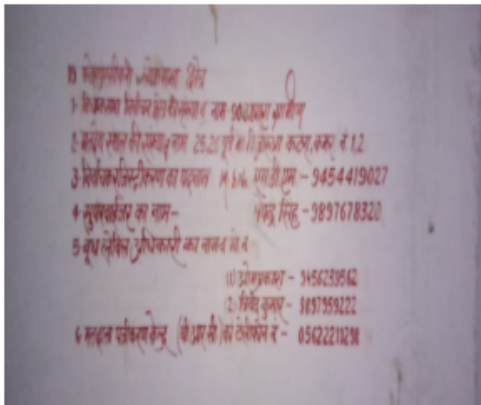

निर्वाचक रजिस्ट्रीकरण अधिकारी

Nazri Naksha

Google Map View

Polling Station Building Front View

Polling Station Front View

Cad View

Key MAP View

1	YSM4123741	नाम : बलबीर कुमार पिता का नाम: विष्णु मकान संख्या : 00 आयु : 28 लिंग : पुरुष	2	YSM3313822	नाम : अजय कुशवाह पिता का नाम: पूरन सिंह कुशवाह मकान संख्या : 0 आयु : 27 लिंग : पुरुष	3	YSM4065322	नाम : जितेंद्र सिंह पिता का नाम: महेंद्र मकान संख्या : 0 आयु : 27 लिंग : पुरुष
4	YSM0677153	नाम : अनीता देवी पति का नाम: दीवान सिंह मकान संख्या : 1 आयु : 47 लिंग : महिला	5	YSM2057685	नाम : रमाकान्त पिता का नाम: जगदीश मकान संख्या : 1 आयु : 47 लिंग : पुरुष	6	CPD3223724	नाम : मिथिलेश पति का नाम: रमाकान्त मकान संख्या : 1 आयु : 43 लिंग : महिला
7	CPD1958198	नाम : देवेश कुमार पिता का नाम: रामगोपाल मकान संख्या : 1 आयु : 41 लिंग : पुरुष	8	YSM3147972	नाम : पिकी देवी पति का नाम: प्रेम सिंह मकान संख्या : 1 आयु : 38 लिंग : महिला	9	YSM3299740	नाम : वैशाली दुबे पिता का नाम: रमाकांत दुबे मकान संख्या : 1 आयु : 25 लिंग : महिला
10	YSM3297660	नाम : रितु दुबे पिता का नाम: रमाकांत दुबे मकान संख्या : 1 आयु : 24 लिंग : महिला	11	YSM3689676	नाम : आनंद दुबे माता का नाम: सुमन मकान संख्या : 1 आयु : 24 लिंग : पुरुष	12	YSM3435898	नाम : राहुल पिता का नाम: धर्म सिंह मकान संख्या : 1सी आयु : 26 लिंग : पुरुष
13	YSM3430295	नाम : राजकुमार पिता का नाम: धर्म सिंह मकान संख्या : 1सी आयु : 24 लिंग : पुरुष	14	YSM3439296	नाम : श्री देवी पति का नाम: उदयभान मकान संख्या : 1डी आयु : 28 लिंग : महिला	15	YSM3435872	नाम : उदयभान पिता का नाम: सुमोरा मकान संख्या : 1डी आयु : 28 लिंग : पुरुष
16	YSM3430493	नाम : फूलन देवी पति का नाम: रामवीर मकान संख्या : 1इ आयु : 46 लिंग : महिला	17	YSM3148087	नाम : राज कुमारी पति का नाम: मौनू मकान संख्या : 2 आयु : 29 लिंग : महिला	18	YSM3148269	नाम : मोहित कर्दम पिता का नाम: राकेश सिंह मकान संख्या : 2 आयु : 26 लिंग : पुरुष
19	YSM3148285	नाम : आकाश कुमार पिता का नाम: इंद्रजीत सिंह मकान संख्या : 2 आयु : 26 लिंग : पुरुष	20	YSM3177029	नाम : अरुण कुमार पिता का नाम: राकेश कुमार मकान संख्या : 2 आयु : 26 लिंग : पुरुष	21	YSM3010261	नाम : सुंदरी देवी पति का नाम: सोनू कुमार मकान संख्या : 2ए आयु : 37 लिंग : महिला
22	YSM2995553	नाम : बबली पति का नाम: नीरज कुमार मकान संख्या : 2ए आयु : 29 लिंग : महिला	23	YSM3010295	नाम : विराट पिता का नाम: गोपीचंद मकान संख्या : 2ए आयु : 27 लिंग : पुरुष	24	YSM3035417	नाम : सनी पिता का नाम: बिजेंद्र मकान संख्या : 2ए आयु : 26 लिंग : पुरुष
25	YSM3010238	नाम : दीपक कुमार कर्दम पिता का नाम: छींगाराम मकान संख्या : 2बी आयु : 38 लिंग : पुरुष	26	YSM3010212	नाम : शशी पति का नाम: दीपक कुमार मकान संख्या : 2बी आयु : 32 लिंग : महिला	27	YSM2778470	नाम : राखी कुशवाह पति का नाम: प्रताप सिंह कुशवाह मकान संख्या : ४ आयु : 30 लिंग : महिला
28	YSM2778462	नाम : राजकुमारी कुशवाह पति का नाम: अजीत सिंह कुशवाह मकान संख्या : ४ आयु : 28 लिंग : महिला	29	YSM4180758	नाम : प्रीती पति का नाम: प्रह्लाद सिंह मकान संख्या : 4 आयु : 24 लिंग : महिला	30	YSM4122891	नाम : सौरभ सिंह पिता का नाम: संतोष सिंह मकान संख्या : 4 आयु : 21 लिंग : पुरुष