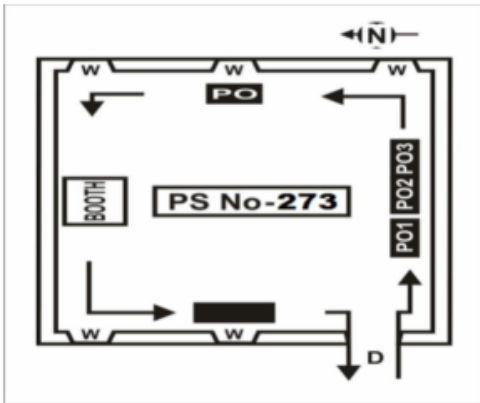

निर्वाचक रजिस्ट्रीकरण अधिकारी

Nazri Naksha

Google Map View

Polling Station Building Front View

Polling Station Front View

Cad View

Key MAP View

1 नाम : नारायण सिंह पिता का नाम: चरन सिंह मकान संख्या : 0 आयु : 45 लिंग : पुरुष	YSM4187084 फोटो उपलब्ध है	2 नाम : रविया पति का नाम: संजू मकान संख्या : 0 आयु : 38 लिंग : महिला	YSM3654589 फोटो उपलब्ध है	3 नाम : प्रताप पिता का नाम: राम बाबू मकान संख्या : 0 आयु : 35 लिंग : पुरुष	YSM3694221 फोटो उपलब्ध है
4 नाम : शाजन देवी पति का नाम: लजाराम मकान संख्या : 0 आयु : 32 लिंग : महिला	YSM4170593 फोटो उपलब्ध है	5 नाम : संगीता पति का नाम: जानकी मकान संख्या : 00 आयु : 31 लिंग : महिला	YSM4156477 फोटो उपलब्ध है	6 नाम : रामफूल पिता का नाम: राजेंद्र मकान संख्या : 0 आयु : 27 लिंग : पुरुष	YSM4165957 फोटो उपलब्ध है
7 नाम : मनीषा कुमारी पति का नाम: गंगा सिंह मकान संख्या : 0 आयु : 26 लिंग : महिला	YSM3694205 फोटो उपलब्ध है	8 नाम : गंगा सिंह पिता का नाम: काली चरन मकान संख्या : 0 आयु : 24 लिंग : पुरुष	YSM3694247 फोटो उपलब्ध है	9 नाम : पूनम कुमारी पिता का नाम: भगवती प्रसाद मकान संख्या : 00 आयु : 22 लिंग : महिला	YSM4169892 फोटो उपलब्ध है
10 नाम : रोहित पिता का नाम: राधे श्याम मकान संख्या : 0 आयु : 21 लिंग : पुरुष	YSM4008306 फोटो उपलब्ध है	11 नाम : रमेश कुमार पिता का नाम: महाराज सिंह मकान संख्या : 1 आयु : 37 लिंग : पुरुष	YSM0837906 फोटो उपलब्ध है	12 नाम : राजपाल कुशवाहा पिता का नाम: महाराज सिंह मकान संख्या : 1 आयु : 36 लिंग : पुरुष	YSM2120400 फोटो उपलब्ध है
13 नाम : गजाधर पिता का नाम: धारा जीत मकान संख्या : 2 आयु : 31 लिंग : पुरुष	YSM2507424 फोटो उपलब्ध है	14 नाम : कल्याण सिंह पिता का नाम: धारा जीत मकान संख्या : 2 आयु : 30 लिंग : पुरुष	YSM2507382 फोटो उपलब्ध है	15 नाम : सपना पति का नाम: जसमंत सिंह मकान संख्या : 2 आयु : 24 लिंग : महिला	YSM3739752 फोटो उपलब्ध है
16 नाम : सन्दीप सिंह पिता का नाम: मुन्नालाल मकान संख्या : 03 आयु : 34 लिंग : पुरुष	YSM0579144 फोटो उपलब्ध है	17 नाम : लाल सिंह पिता का नाम: केसो मकान संख्या : 5 आयु : 70 लिंग : पुरुष	YSM2991008 फोटो उपलब्ध है	18 नाम : मीरा देवी पति का नाम: गुड्डू मकान संख्या : 6 आयु : 39 लिंग : महिला	YSM3016078 फोटो उपलब्ध है
19 नाम : धर्मवीर सिंह पिता का नाम: मिहीलाल मकान संख्या : 6 आयु : 35 लिंग : पुरुष	YSM0580126 फोटो उपलब्ध है	20 नाम : जयवीर सिंह पिता का नाम: मिही लाल मकान संख्या : 06 आयु : 33 लिंग : पुरुष	YSM0579102 फोटो उपलब्ध है	21 नाम : पुष्पा पति का नाम: धर्मवीर मकान संख्या : 14 आयु : 44 लिंग : महिला	YSM3724416 फोटो उपलब्ध है
22 नाम : धर्मवीर पिता का नाम: राम किशनन मकान संख्या : 14 आयु : 43 लिंग : पुरुष	CPD4166468 फोटो उपलब्ध है	23 नाम : गजेंद्र पिता का नाम: राम किशन मकान संख्या : १४ आयु : 40 लिंग : पुरुष	YSM2507168 फोटो उपलब्ध है	24 नाम : संदीप गुप्ता पिता का नाम: श्री भगवान गुप्ता मकान संख्या : 14 आयु : 37 लिंग : पुरुष	YSM2120434 फोटो उपलब्ध है
25 नाम : महा श्री पति का नाम: गजेंद्र मकान संख्या : 14 आयु : 36 लिंग : महिला	YSM3724432 फोटो उपलब्ध है	26 नाम : देशपाल पिता का नाम: साहव सिंह मकान संख्या : 20 आयु : 36 लिंग : पुरुष	YSM0579847 फोटो उपलब्ध है	27 नाम : धर्मवीर सिंह पिता का नाम: डबल सिंह मकान संख्या : 29/2 आयु : 33 लिंग : पुरुष	YSM0579128 फोटो उपलब्ध है
28 नाम : सतीश पिता का नाम: ज्ञान सिंह मकान संख्या : 30 आयु : 35 लिंग : पुरुष	YSM0579508 फोटो उपलब्ध है	29 नाम : राजवीर सिंह पिता का नाम: ज्ञान सिंह मकान संख्या : 30/2 आयु : 34 लिंग : पुरुष	YSM0579094 फोटो उपलब्ध है	30 नाम : करूआ पिता का नाम: छीतरिमा मकान संख्या : 31 आयु : 35 लिंग : पुरुष	YSM0579110 फोटो उपलब्ध है