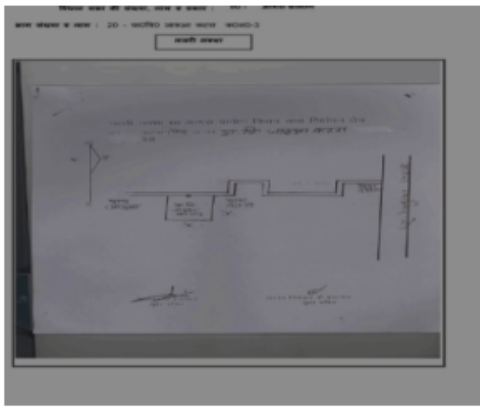

Nazri Naksha