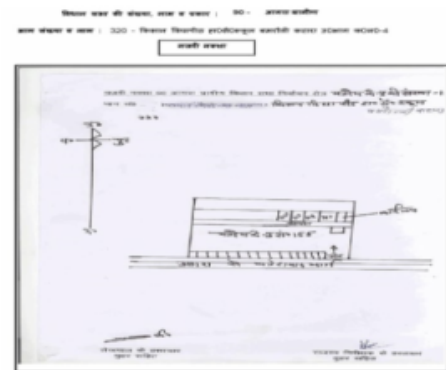

निर्वाचक रजिस्ट्रीकरण अधिकारी

Nazri Naksha

Google Map View

Polling Station Building Front View

Polling Station Front View

Cad View

Key MAP View

| | | | | | |
|--|------------------------------|---|------------------------------|--|------------------------------|
| 1 नाम : सलीम पिता का नाम: रसूली मकान संख्या : 0 आयु : 51 लिंग : पुरुष | CTV2484814 फोटो उपलब्ध है | 2 नाम : परवीन पति का नाम: सलीम मकान संख्या : 0 आयु : 42 लिंग : महिला | YSM4123113 फोटो उपलब्ध है | 3 नाम : जुमिया बेगम पति का नाम: वकील मकान संख्या : 0 आयु : 41 लिंग : महिला | YSM4158820 फोटो उपलब्ध है |
| 4 नाम : सोनू कुमार पिता का नाम: सूवेदार मकान संख्या : 0 आयु : 25 लिंग : पुरुष | YSM4131579 फोटो उपलब्ध है | 5 नाम : काजल पति का नाम: अनिल माहौर मकान संख्या : 0 आयु : 23 लिंग : महिला | YSM4121802 फोटो उपलब्ध है | S 6 नाम : हर्ष कटारा पिता का नाम: अवधेश कटारा मकान संख्या : 0 आयु : 21 लिंग : पुरुष | YSM3968922 फोटो उपलब्ध है |
| 7 नाम : रितिक तोमर पिता का नाम: अरविन्द सिंह मकान संख्या : 0 आयु : 19 लिंग : पुरुष | YSM4129581 फोटो उपलब्ध है | 8 नाम : इकबाल खां पिता का नाम: मुनीस खां मकान संख्या : 01 आयु : 71 लिंग : पुरुष | CPD3092046 फोटो उपलब्ध है | 9 नाम : रसीद खां पिता का नाम: बुन्दू खां मकान संख्या : 01 आयु : 61 लिंग : पुरुष | CPD4432753 फोटो उपलब्ध है |
| 10 नाम : सन्नो बेगम पति का नाम: रसीद खां मकान संख्या : 01 आयु : 59 लिंग : महिला | YSM2168045 फोटो उपलब्ध है | 11 नाम : हिना बेगम पति का नाम: बोबी खां मकान संख्या : 01 आयु : 53 लिंग : महिला | CPD3047941 फोटो उपलब्ध है | 12 नाम : सबुआ खां पिता का नाम: सलीम खां मकान संख्या : ०१ आयु : 52 लिंग : पुरुष | YSM2430080 फोटो उपलब्ध है |
| 13 नाम : कमलिया पिता का नाम: अल्लादीन मकान संख्या : 01 आयु : 51 लिंग : पुरुष | YSM2168078 फोटो उपलब्ध है | 14 नाम : ताज मोहम्मद पिता का नाम: समसुददीन मकान संख्या : 1 आयु : 49 लिंग : पुरुष | YSM0358010 फोटो उपलब्ध है | 15 नाम : आमना बेगम पति का नाम: सम्पत खां मकान संख्या : 01 आयु : 49 लिंग : महिला | CPD3047776 फोटो उपलब्ध है |
| 16 नाम : सजनाज बेगम पति का नाम: कमलिया मकान संख्या : 01 आयु : 49 लिंग : महिला | CPD3047461 फोटो उपलब्ध है | 17 नाम : नूरबानो पति का नाम: सूखे खां मकान संख्या : 01 आयु : 48 लिंग : महिला | CPD3046331 फोटो उपलब्ध है | 18 नाम : अरसद खां पिता का नाम: मोरन खां मकान संख्या : 01 आयु : 46 लिंग : पुरुष | CPD3047990 फोटो उपलब्ध है |
| 19 नाम : जलुआ पिता का नाम: ऐसान खां मकान संख्या : 01 आयु : 46 लिंग : पुरुष | YSM2168128 फोटो उपलब्ध है | 20 नाम : फरीद खां पिता का नाम: भोलू खां मकान संख्या : 01 आयु : 46 लिंग : पुरुष | CPD2733327 फोटो उपलब्ध है | 21 नाम : चंदा बेगम पति का नाम: सम्मो खां मकान संख्या : 01 आयु : 45 लिंग : महिला | CPD3047958 फोटो उपलब्ध है |
| 22 नाम : करीमन पति का नाम: ताज मोहम्मद मकान संख्या : 01 आयु : 45 लिंग : महिला | YSM2266625 फोटो उपलब्ध है | 23 नाम : अनीसा बेगम पति का नाम: अरसद खां मकान संख्या : 01 आयु : 44 लिंग : महिला | CPD2733160 फोटो उपलब्ध है | 24 नाम : भुट्टीखान पिता का नाम: सतारखान मकान संख्या : 01 आयु : 44 लिंग : पुरुष | YSM1628825 फोटो उपलब्ध है |
| 25 नाम : बाबू खां पिता का नाम: समसुदीन मकान संख्या : 01 आयु : 43 लिंग : पुरुष | YSM2168151 फोटो उपलब्ध है | 26 नाम : सराफत अली पिता का नाम: अजमेरी खां मकान संख्या : 01 आयु : 43 लिंग : पुरुष | CPD3046471 फोटो उपलब्ध है | 27 नाम : गुड्डू पिता का नाम: नोसे अली मकान संख्या : 01 आयु : 43 लिंग : पुरुष | CPD3049392 फोटो उपलब्ध है |
| 28 नाम : रफीक पिता का नाम: अल्लादीन मकान संख्या : 01 आयु : 43 लिंग : पुरुष | YSM2240844 फोटो उपलब्ध है | 29 नाम : संजय खां पिता का नाम: शेर खां मकान संख्या : 01 आयु : 41 लिंग : पुरुष | CPD3045986 फोटो उपलब्ध है | 30 नाम : भूरी बेगम पति का नाम: पोपला मकान संख्या : 01 आयु : 41 लिंग : महिला | CPD3046323 फोटो उपलब्ध है |