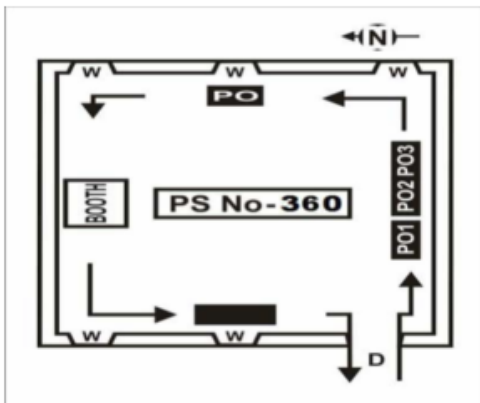

निर्वाचक रजिस्ट्रीकरण अधिकारी

Nazri Naksha

Google Map View

Polling Station Building Front View

Polling Station Front View

Cad View

Key MAP View

| | | | | | |
|--|------------------------------|---|------------------------------|--|------------------------------|
| 1 नाम : सलीम पिता का नाम: रसूली मकान संख्या : 0 आयु : 51 लिंग : पुरुष | CTV2484814 फोटो उपलब्ध है | 2 नाम : परवीन पति का नाम: सलीम मकान संख्या : 0 आयु : 42 लिंग : महिला | YSM4123113 फोटो उपलब्ध है | 3 नाम : जुमिया बेगम पति का नाम: वकील मकान संख्या : 0 आयु : 41 लिंग : महिला | YSM4158820 फोटो उपलब्ध है |
| 4 नाम : सोनू कुमार पिता का नाम: सूवेदार मकान संख्या : 0 आयु : 25 लिंग : पुरुष | YSM4131579 फोटो उपलब्ध है | 5 नाम : काजल पति का नाम: अनिल माहौर मकान संख्या : 0 आयु : 23 लिंग : महिला | YSM4121802 फोटो उपलब्ध है | S 6 नाम : हर्ष कटारा पिता का नाम: अवधेश कटारा मकान संख्या : 0 आयु : 21 लिंग : पुरुष | YSM3968922 फोटो उपलब्ध है |
| 7 नाम : रितिक तोमर पिता का नाम: अरविन्द सिंह मकान संख्या : 0 आयु : 19 लिंग : पुरुष | YSM4129581 फोटो उपलब्ध है | 8 नाम : इकबाल खां पिता का नाम: मुनीस खां मकान संख्या : 01 आयु : 71 लिंग : पुरुष | CPD3092046 फोटो उपलब्ध है | 9 नाम : रसीद खां पिता का नाम: बुन्दू खां मकान संख्या : 01 आयु : 61 लिंग : पुरुष | CPD4432753 फोटो उपलब्ध है |
| 10 नाम : सन्नो बेगम पति का नाम: रसीद खां मकान संख्या : 01 आयु : 59 लिंग : महिला | YSM2168045 फोटो उपलब्ध है | 11 नाम : हिना बेगम पति का नाम: बोबी खां मकान संख्या : 01 आयु : 53 लिंग : महिला | CPD3047941 फोटो उपलब्ध है | 12 नाम : सबुआ खां पिता का नाम: सलीम खां मकान संख्या : ०१ आयु : 52 लिंग : पुरुष | YSM2430080 फोटो उपलब्ध है |
| 13 नाम : कमलिया पिता का नाम: अल्लादीन मकान संख्या : 01 आयु : 51 लिंग : पुरुष | YSM2168078 फोटो उपलब्ध है | 14 नाम : ताज मोहम्मद पिता का नाम: समसुददीन मकान संख्या : 1 आयु : 49 लिंग : पुरुष | YSM0358010 फोटो उपलब्ध है | 15 नाम : आमना बेगम पति का नाम: सम्पत खां मकान संख्या : 01 आयु : 49 लिंग : महिला | CPD3047776 फोटो उपलब्ध है |
| 16 नाम : सजनाज बेगम पति का नाम: कमलिया मकान संख्या : 01 आयु : 49 लिंग : महिला | CPD3047461 फोटो उपलब्ध है | 17 नाम : नूरबानो पति का नाम: सूखे खां मकान संख्या : 01 आयु : 48 लिंग : महिला | CPD3046331 फोटो उपलब्ध है | 18 नाम : अरसद खां पिता का नाम: मोरन खां मकान संख्या : 01 आयु : 46 लिंग : पुरुष | CPD3047990 फोटो उपलब्ध है |
| 19 नाम : जलुआ पिता का नाम: ऐसान खां मकान संख्या : 01 आयु : 46 लिंग : पुरुष | YSM2168128 फोटो उपलब्ध है | 20 नाम : फरीद खां पिता का नाम: भोलू खां मकान संख्या : 01 आयु : 46 लिंग : पुरुष | CPD2733327 फोटो उपलब्ध है | 21 नाम : चंदा बेगम पति का नाम: सम्मो खां मकान संख्या : 01 आयु : 45 लिंग : महिला | CPD3047958 फोटो उपलब्ध है |
| 22 नाम : करीमन पति का नाम: ताज मोहम्मद मकान संख्या : 01 आयु : 45 लिंग : महिला | YSM2266625 फोटो उपलब्ध है | 23 नाम : अनीसा बेगम पति का नाम: अरसद खां मकान संख्या : 01 आयु : 44 लिंग : महिला | CPD2733160 फोटो उपलब्ध है | 24 नाम : भुट्टीखान पिता का नाम: सतारखान मकान संख्या : 01 आयु : 44 लिंग : पुरुष | YSM1628825 फोटो उपलब्ध है |
| 25 नाम : बाबू खां पिता का नाम: समसुदीन मकान संख्या : 01 आयु : 43 लिंग : पुरुष | YSM2168151 फोटो उपलब्ध है | 26 नाम : सराफत अली पिता का नाम: अजमेरी खां मकान संख्या : 01 आयु : 43 लिंग : पुरुष | CPD3046471 फोटो उपलब्ध है | 27 नाम : गुड्डू पिता का नाम: नोसे अली मकान संख्या : 01 आयु : 43 लिंग : पुरुष | CPD3049392 फोटो उपलब्ध है |
| 28 नाम : रफीक पिता का नाम: अल्लादीन मकान संख्या : 01 आयु : 43 लिंग : पुरुष | YSM2240844 फोटो उपलब्ध है | 29 नाम : संजय खां पिता का नाम: शेर खां मकान संख्या : 01 आयु : 41 लिंग : पुरुष | CPD3045986 फोटो उपलब्ध है | 30 नाम : भूरी बेगम पति का नाम: पोपला मकान संख्या : 01 आयु : 41 लिंग : महिला | CPD3046323 फोटो उपलब्ध है |