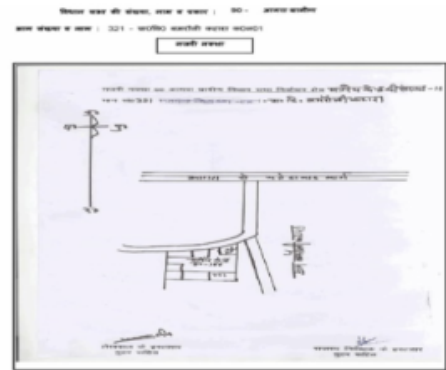

निर्वाचक रजिस्ट्रीकरण अधिकारी

Nazri Naksha

Google Map View

Polling Station Building Front View

Polling Station Front View

Cad View

Key MAP View

1 नाम : विजेंद्र पाल सिंह पिता का नाम: राम स्वरूप मकान संख्या : 0 आयु : 61 लिंग : पुरुष	YSM4188819 फोटो उपलब्ध है	2 नाम : सोना देवी पति का नाम: विजेंद्र पाल सिंह मकान संख्या : 0 आयु : 52 लिंग : महिला	YSM4191003 फोटो उपलब्ध है	3 नाम : हिमांशु तोमर पिता का नाम: रामगोपाल मकान संख्या : 0 आयु : 25 लिंग : पुरुष	YSM3180783 फोटो उपलब्ध है
4 नाम : अनिकेत सिंह पिता का नाम: राकेश मकान संख्या : 00 आयु : 22 लिंग : पुरुष	YSM4068482 फोटो उपलब्ध है	5 नाम : लीलावती पति का नाम: विद्या राम मकान संख्या : 1 आयु : 65 लिंग : महिला	CPD3047917 फोटो उपलब्ध है	6 नाम : राजू पिता का नाम: राज कुमार मकान संख्या : 1 आयु : 43 लिंग : पुरुष	CPD3049004 फोटो उपलब्ध है
# 7 नाम : साबिर खॉं पिता का नाम: शौकत खॉं मकान संख्या : 1 आयु : 36 लिंग : पुरुष	YSM0908673 फोटो उपलब्ध है	8 नाम : दीपक पिता का नाम: विद्या राम मकान संख्या : 1 आयु : 38 लिंग : पुरुष	YSM0071118 फोटो उपलब्ध है	9 नाम : आलिया उस्माननी पति का नाम: मोहम्मद वारिस मकान संख्या : १ आयु : 34 लिंग : महिला	YSM2814853 फोटो उपलब्ध है
10 नाम : मोहित कुमार पिता का नाम: मुन्नालाल मकान संख्या : 01 आयु : 22 लिंग : पुरुष	YSM3888328 फोटो उपलब्ध है	11 नाम : गुलशन कुमार पिता का नाम: मुन्नालाल मकान संख्या : 01 आयु : 21 लिंग : पुरुष	YSM3880697 फोटो उपलब्ध है	12 नाम : शकील पिता का नाम: निनुआ मकान संख्या : 2 आयु : 35 लिंग : पुरुष	YSM3348372 फोटो उपलब्ध है
13 नाम : सीताराम पिता का नाम: रामपाल पाठक मकान संख्या : 2 आयु : 33 लिंग : पुरुष	YSM3348406 फोटो उपलब्ध है	14 नाम : रुखसाना पति का नाम: शकील मकान संख्या : 2 आयु : 32 लिंग : महिला	YSM3348398 फोटो उपलब्ध है	15 नाम : गौरव तोमर पिता का नाम: श्री भगवान तोमर मकान संख्या : 2 आयु : 30 लिंग : पुरुष	YSM3347986 फोटो उपलब्ध है
16 नाम : लोकेश चौहान पिता का नाम: मान सिंह चौहान मकान संख्या : 2 आयु : 30 लिंग : पुरुष	YSM3556305 फोटो उपलब्ध है	17 नाम : रोहित पाल सिंह पिता का नाम: देवेंद्र सिंह मकान संख्या : 2 आयु : 27 लिंग : पुरुष	YSM3348083 फोटो उपलब्ध है	18 नाम : बंटी सिंह पिता का नाम: रामवीर सिंह मकान संख्या : 2 आयु : 26 लिंग : पुरुष	YSM3348067 फोटो उपलब्ध है
# 19 नाम : इन्द्र पाल सिंह पिता का नाम: रामनाथ सिंह मकान संख्या : 2 आयु : 25 लिंग : पुरुष	YSM3348026 फोटो उपलब्ध है	20 नाम : राजेंद्र सिंह पिता का नाम: मान सिंह मकान संख्या : 2 आयु : 25 लिंग : पुरुष	YSM3347747 फोटो उपलब्ध है	21 नाम : राहुल सिंह तोमर पिता का नाम: वीरेंद्र सिंह मकान संख्या : 2 आयु : 25 लिंग : पुरुष	YSM3348125 फोटो उपलब्ध है
# 22 नाम : अजय सिंह तोमर पिता का नाम: हरी कांत तोमर मकान संख्या : 2 आयु : 25 लिंग : पुरुष	YSM3348174 फोटो उपलब्ध है	23 नाम : संध्या पति का नाम: रुपेश कुमार मकान संख्या : 2 आयु : 25 लिंग : महिला	YSM3570256 फोटो उपलब्ध है	24 नाम : पंकज शर्मा पिता का नाम: राकेश शर्मा मकान संख्या : 2 आयु : 24 लिंग : पुरुष	YSM3348265 फोटो उपलब्ध है
# 25 नाम : जयकान्त सिंह पिता का नाम: फोरन सिंह मकान संख्या : 2 आयु : 24 लिंग : पुरुष	YSM3347838 फोटो उपलब्ध है	26 नाम : रेखा पति का नाम: लोकेश चौहान मकान संख्या : 5 आयु : 28 लिंग : महिला	YSM3556321 फोटो उपलब्ध है	27 नाम : निशा पति का नाम: इकबाल खॉं मकान संख्या : ५ आयु : 27 लिंग : महिला	YSM2814895 फोटो उपलब्ध है
28 नाम : सौरव तोमर पिता का नाम: श्री भगवान तोमर मकान संख्या : 5 आयु : 27 लिंग : पुरुष	YSM3347960 फोटो उपलब्ध है	29 नाम : मोहित तोमर पिता का नाम: केशव सिंह मकान संख्या : 5 आयु : 25 लिंग : पुरुष	YSM3348133 फोटो उपलब्ध है	# 30 नाम : ललिता पति का नाम: इंद्रपाल सिंह मकान संख्या : 5 आयु : 25 लिंग : महिला	YSM3348190 फोटो उपलब्ध है