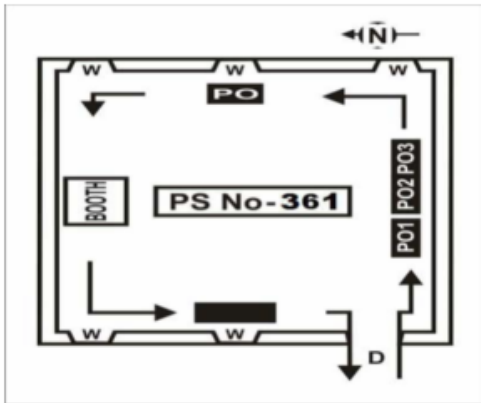

निर्वाचक रजिस्ट्रीकरण अधिकारी

Nazri Naksha

Google Map View

Polling Station Building Front View

Polling Station Front View

Cad View

Key MAP View

1 नाम : विजेंद्र पाल सिंह पिता का नाम: राम स्वरूप मकान संख्या : 0 आयु : 61 लिंग : पुरुष	YSM4188819 फोटो उपलब्ध है	2 नाम : सोना देवी पति का नाम: विजेंद्र पाल सिंह मकान संख्या : 0 आयु : 52 लिंग : महिला	YSM4191003 फोटो उपलब्ध है	3 नाम : हिमांशु तोमर पिता का नाम: रामगोपाल मकान संख्या : 0 आयु : 25 लिंग : पुरुष	YSM3180783 फोटो उपलब्ध है
4 नाम : अनिकेत सिंह पिता का नाम: राकेश मकान संख्या : 00 आयु : 22 लिंग : पुरुष	YSM4068482 फोटो उपलब्ध है	5 नाम : लीलावती पति का नाम: विद्या राम मकान संख्या : 1 आयु : 65 लिंग : महिला	CPD3047917 फोटो उपलब्ध है	6 नाम : राजू पिता का नाम: राज कुमार मकान संख्या : 1 आयु : 43 लिंग : पुरुष	CPD3049004 फोटो उपलब्ध है
# 7 नाम : साबिर खॉं पिता का नाम: शौकत खॉं मकान संख्या : 1 आयु : 36 लिंग : पुरुष	YSM0908673 फोटो उपलब्ध है	8 नाम : दीपक पिता का नाम: विद्या राम मकान संख्या : 1 आयु : 38 लिंग : पुरुष	YSM0071118 फोटो उपलब्ध है	9 नाम : आलिया उस्माननी पति का नाम: मोहम्मद वारिस मकान संख्या : १ आयु : 34 लिंग : महिला	YSM2814853 फोटो उपलब्ध है
10 नाम : मोहित कुमार पिता का नाम: मुन्नालाल मकान संख्या : 01 आयु : 22 लिंग : पुरुष	YSM3888328 फोटो उपलब्ध है	11 नाम : गुलशन कुमार पिता का नाम: मुन्नालाल मकान संख्या : 01 आयु : 21 लिंग : पुरुष	YSM3880697 फोटो उपलब्ध है	12 नाम : शकील पिता का नाम: निनुआ मकान संख्या : 2 आयु : 35 लिंग : पुरुष	YSM3348372 फोटो उपलब्ध है
13 नाम : सीताराम पिता का नाम: रामपाल पाठक मकान संख्या : 2 आयु : 33 लिंग : पुरुष	YSM3348406 फोटो उपलब्ध है	14 नाम : रुखसाना पति का नाम: शकील मकान संख्या : 2 आयु : 32 लिंग : महिला	YSM3348398 फोटो उपलब्ध है	15 नाम : गौरव तोमर पिता का नाम: श्री भगवान तोमर मकान संख्या : 2 आयु : 30 लिंग : पुरुष	YSM3347986 फोटो उपलब्ध है
16 नाम : लोकेश चौहान पिता का नाम: मान सिंह चौहान मकान संख्या : 2 आयु : 30 लिंग : पुरुष	YSM3556305 फोटो उपलब्ध है	17 नाम : रोहित पाल सिंह पिता का नाम: देवेंद्र सिंह मकान संख्या : 2 आयु : 27 लिंग : पुरुष	YSM3348083 फोटो उपलब्ध है	18 नाम : बंटी सिंह पिता का नाम: रामवीर सिंह मकान संख्या : 2 आयु : 26 लिंग : पुरुष	YSM3348067 फोटो उपलब्ध है
# 19 नाम : इन्द्र पाल सिंह पिता का नाम: रामनाथ सिंह मकान संख्या : 2 आयु : 25 लिंग : पुरुष	YSM3348026 फोटो उपलब्ध है	20 नाम : राजेंद्र सिंह पिता का नाम: मान सिंह मकान संख्या : 2 आयु : 25 लिंग : पुरुष	YSM3347747 फोटो उपलब्ध है	21 नाम : राहुल सिंह तोमर पिता का नाम: वीरेंद्र सिंह मकान संख्या : 2 आयु : 25 लिंग : पुरुष	YSM3348125 फोटो उपलब्ध है
# 22 नाम : अजय सिंह तोमर पिता का नाम: हरी कांत तोमर मकान संख्या : 2 आयु : 25 लिंग : पुरुष	YSM3348174 फोटो उपलब्ध है	23 नाम : संध्या पति का नाम: रुपेश कुमार मकान संख्या : 2 आयु : 25 लिंग : महिला	YSM3570256 फोटो उपलब्ध है	24 नाम : पंकज शर्मा पिता का नाम: राकेश शर्मा मकान संख्या : 2 आयु : 24 लिंग : पुरुष	YSM3348265 फोटो उपलब्ध है
# 25 नाम : जयकान्त सिंह पिता का नाम: फोरन सिंह मकान संख्या : 2 आयु : 24 लिंग : पुरुष	YSM3347838 फोटो उपलब्ध है	26 नाम : रेखा पति का नाम: लोकेश चौहान मकान संख्या : 5 आयु : 28 लिंग : महिला	YSM3556321 फोटो उपलब्ध है	27 नाम : निशा पति का नाम: इकबाल खॉं मकान संख्या : ५ आयु : 27 लिंग : महिला	YSM2814895 फोटो उपलब्ध है
28 नाम : सौरव तोमर पिता का नाम: श्री भगवान तोमर मकान संख्या : 5 आयु : 27 लिंग : पुरुष	YSM3347960 फोटो उपलब्ध है	29 नाम : मोहित तोमर पिता का नाम: केशव सिंह मकान संख्या : 5 आयु : 25 लिंग : पुरुष	YSM3348133 फोटो उपलब्ध है	# 30 नाम : ललिता पति का नाम: इंद्रपाल सिंह मकान संख्या : 5 आयु : 25 लिंग : महिला	YSM3348190 फोटो उपलब्ध है