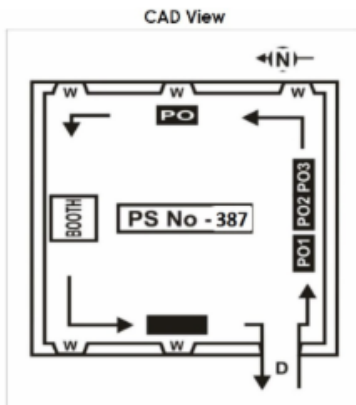

निर्वाचक रजिस्ट्रीकरण अधिकारी

Nazri Naksha

Google Map View

Polling Station Building Front View

Polling Station Front View

Cad View

Key MAP View

|    |            |  |    |            |  |    |            |  |
|----|------------|--|----|------------|--|----|------------|--|
| 1  | YSM4156659 | नाम : गुट्टी देवी<br>पति का नाम: सुखवीर<br>मकान संख्या : 0<br>आयु : 55 लिंग : महिला      | 2  | YSM3207057 | नाम : विक्रम<br>पिता का नाम: लखन सिंह<br>मकान संख्या : 0<br>आयु : 42 लिंग : पुरुष                | 3  | YSM4170981 | नाम : राज कुमारी<br>पति का नाम: मूल चंद<br>मकान संख्या : 00<br>आयु : 39 लिंग : महिला           |
| 4  | YSM3207636 | नाम : राम मूर्ती<br>पिता का नाम: मुरारी लाल<br>मकान संख्या : 0<br>आयु : 38 लिंग : पुरुष  | 5  | YSM4049219 | नाम : मनोज<br>पति का नाम: जय प्रकाश<br>मकान संख्या : 0<br>आयु : 36 लिंग : महिला                  | 6  | YSM3207792 | नाम : लता<br>पति का नाम: विवेक<br>मकान संख्या : 0<br>आयु : 34 लिंग : महिला                     |
| 7  | YSM3211232 | नाम : सुषमा यादव<br>पति का नाम: ईशा सिंह<br>मकान संख्या : 0<br>आयु : 32 लिंग : महिला     | 8  | YSM2984359 | नाम : पप्पू<br>पिता का नाम: ईयू खान<br>मकान संख्या : 01<br>आयु : 50 लिंग : पुरुष                 | 9  | YSM3827078 | नाम : विनीता<br>पति का नाम: ज्ञान प्रकाश<br>मकान संख्या : 01<br>आयु : 40 लिंग : महिला          |
| 10 | YSM2910933 | नाम : विजय यादव<br>पिता का नाम: शक्ति सिंह<br>मकान संख्या : 1<br>आयु : 27 लिंग : पुरुष   | 11 | YSM3070463 | नाम : अजय कुमार<br>पिता का नाम: सोमबीर सिंह<br>मकान संख्या : 1<br>आयु : 27 लिंग : पुरुष          | 12 | YSM3938818 | नाम : रौशनी यादव<br>पति का नाम: अजय यादव<br>मकान संख्या : 1<br>आयु : 26 लिंग : महिला           |
| 13 | YSM3923653 | नाम : आशिया<br>पिता का नाम: पप्पू खान<br>मकान संख्या : 1<br>आयु : 21 लिंग : महिला        | 14 | YSM2984235 | नाम : अशोक<br>पिता का नाम: सुनहरी<br>मकान संख्या : 02<br>आयु : 53 लिंग : पुरुष                   | 15 | YSM3350121 | नाम : श्री मती<br>पति का नाम: चंद्रा प्रकाश<br>मकान संख्या : 2<br>आयु : 35 लिंग : महिला        |
| 16 | YSM2965366 | नाम : जितेन्द्र<br>पिता का नाम: सोपाली<br>मकान संख्या : 02<br>आयु : 34 लिंग : पुरुष      | 17 | YSM3092251 | नाम : सरिता<br>पति का नाम: मुन्तलाल<br>मकान संख्या : 02<br>आयु : 34 लिंग : महिला                 | 18 | YSM3350071 | नाम : पुष्पेंद्र यादव<br>पिता का नाम: राकेश यादव<br>मकान संख्या : 2<br>आयु : 23 लिंग : पुरुष   |
| 19 | YSM3350162 | नाम : रेनु<br>पति का नाम: हरबन सिंह<br>मकान संख्या : 2<br>आयु : 28 लिंग : महिला          | 20 | YSM3350204 | नाम : पुष्पेंद्र यादव<br>पिता का नाम: भगवान<br>मकान संख्या : 2<br>आयु : 27 लिंग : पुरुष          | 21 | YSM3349925 | नाम : ब्रजमोहन<br>पिता का नाम: गोपाल प्रसाद<br>मकान संख्या : 2<br>आयु : 27 लिंग : पुरुष        |
| 22 | YSM3350022 | नाम : गुरदीप सिंह<br>पिता का नाम: मदन गोपाल<br>मकान संख्या : 2<br>आयु : 27 लिंग : पुरुष  | 23 | YSM3350105 | नाम : धीरज कुमार<br>पिता का नाम: मुन्ना लाल<br>मकान संख्या : 2<br>आयु : 26 लिंग : महिला          | 24 | YSM3349958 | नाम : विनीत<br>पिता का नाम: मुन्ना लाल<br>मकान संख्या : 2<br>आयु : 25 लिंग : पुरुष             |
| 25 | YSM3350196 | नाम : प्रदीप कुमार<br>पिता का नाम: मदन गोपाल<br>मकान संख्या : 2<br>आयु : 24 लिंग : पुरुष | 26 | YSM3350048 | नाम : रोबिन यादव<br>पिता का नाम: खुशाल पाल सिंग यादव<br>मकान संख्या : 2<br>आयु : 24 लिंग : पुरुष | 27 | YSM3862158 | नाम : करिश्मा यादव<br>पिता का नाम: गंगा प्रसाद<br>मकान संख्या : 2<br>आयु : 24 लिंग : महिला     |
| 28 | YSM2965382 | नाम : धर्मवीर<br>पिता का नाम: कैलाशी<br>मकान संख्या : 03<br>आयु : 30 लिंग : पुरुष        | 29 | YSM2965408 | नाम : ओमप्रकाश<br>पिता का नाम: सुरेश चन्द्र<br>मकान संख्या : 04<br>आयु : 28 लिंग : पुरुष         | 30 | YSM2965440 | नाम : धर्मेन्द्र कुमार<br>पिता का नाम: बच्चू सिंह<br>मकान संख्या : 06<br>आयु : 30 लिंग : पुरुष |