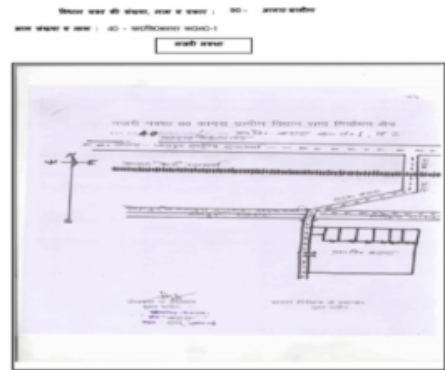

निर्वाचक रजिस्ट्रीकरण अधिकारी

Nazri Naksha

Google Map View

Polling Station Building Front View

Polling Station Front View

Cad View

Key MAP View

| | | | | | |
|---|------------------------------|--|------------------------------|--|------------------------------|
| 1 नाम : रामवीर पिता का नाम: होली मकान संख्या : 0 आयु : 36 लिंग : पुरुष | YSM3652955 फोटो उपलब्ध है | 2 नाम : सोमवीर सिंह पिता का नाम: जवाहर सिंह मकान संख्या : 00 आयु : 35 लिंग : पुरुष | YSM1749175 फोटो उपलब्ध है | 3 नाम : राजपाल बघेल पिता का नाम: ओमप्रकाश मकान संख्या : 00 आयु : 28 लिंग : पुरुष | YSM3807864 फोटो उपलब्ध है |
| 4 नाम : राज कुमार पिता का नाम: ओम प्रकाश मकान संख्या : 00 आयु : 27 लिंग : पुरुष | YSM3807849 फोटो उपलब्ध है | 5 नाम : अमित सिंह पिता का नाम: ओमवीर सिंह मकान संख्या : 0 आयु : 25 लिंग : पुरुष | YSM3413127 फोटो उपलब्ध है | 6 नाम : कन्हैया पिता का नाम: हाकिम सिंह मकान संख्या : 00 आयु : 23 लिंग : पुरुष | YSM3794260 फोटो उपलब्ध है |
| 7 नाम : सीमा पति का नाम: सुनील कुमार मकान संख्या : 18 आयु : 36 लिंग : महिला | YSM3190709 फोटो उपलब्ध है | 8 नाम : सुनील कुमार पिता का नाम: शिशुपाल सिंह मकान संख्या : 18 आयु : 34 लिंग : पुरुष | YSM2049179 फोटो उपलब्ध है | 9 नाम : माला पति का नाम: राजवीर मकान संख्या : 27 आयु : 61 लिंग : महिला | CPD3004322 फोटो उपलब्ध है |
| 10 नाम : पुष्पेन्द्र सिंह पिता का नाम: राजवीर सिंह मकान संख्या : 29 आयु : 31 लिंग : पुरुष | YSM1914365 फोटो उपलब्ध है | 11 नाम : अंजू देवी पति का नाम: पुष्पेन्द्र सिंह मकान संख्या : 29 आयु : 29 लिंग : महिला | YSM2831469 फोटो उपलब्ध है | 12 नाम : रमेश पिता का नाम: शिवचरन मकान संख्या : 72 आयु : 58 लिंग : पुरुष | CPD1972868 फोटो उपलब्ध है |
| 13 नाम : रामबेटी पति का नाम: रमेश मकान संख्या : 72 आयु : 56 लिंग : महिला | CPD1972892 फोटो उपलब्ध है | 14 नाम : जीवन पिता का नाम: शिव चरन मकान संख्या : 72 आयु : 56 लिंग : पुरुष | CPD3713021 फोटो उपलब्ध है | 15 नाम : मदन पिता का नाम: शिवचरन मकान संख्या : 72 आयु : 47 लिंग : पुरुष | YSM1749159 फोटो उपलब्ध है |
| 16 नाम : लक्ष्मी देवी पति का नाम: मदन मकान संख्या : 72 आयु : 43 लिंग : महिला | YSM1748854 फोटो उपलब्ध है | 17 नाम : रघुवीर पिता का नाम: जीवन मकान संख्या : 72 आयु : 23 लिंग : पुरुष | YSM3924172 फोटो उपलब्ध है | # 18 नाम : रज़ा बाबू पिता का नाम: जीवन मकान संख्या : 72 आयु : 22 लिंग : पुरुष | YSM3924164 फोटो उपलब्ध है |
| 19 नाम : ब्रजमोहन पिता का नाम: रमेश मकान संख्या : 72 आयु : 20 लिंग : पुरुष | YSM3949559 फोटो उपलब्ध है | 20 नाम : तारा पति का नाम: जीवन लाल मकान संख्या : 73 आयु : 55 लिंग : महिला | CPD1760388 फोटो उपलब्ध है | 21 नाम : शीला पति का नाम: सुरेश मकान संख्या : 73 आयु : 48 लिंग : महिला | YSM1863570 फोटो उपलब्ध है |
| 22 नाम : विनोद पिता का नाम: रामबाबू मकान संख्या : 73 आयु : 42 लिंग : पुरुष | CPD4415055 फोटो उपलब्ध है | 23 नाम : ललितेश पति का नाम: विनोद मकान संख्या : 73 आयु : 40 लिंग : महिला | YSM1749001 फोटो उपलब्ध है | 24 नाम : रबी पिता का नाम: रामबाबू मकान संख्या : 73 आयु : 35 लिंग : पुरुष | YSM1749019 फोटो उपलब्ध है |
| 25 नाम : राहुल पिता का नाम: राम बाबू मकान संख्या : 73 आयु : 34 लिंग : पुरुष | YSM1265107 फोटो उपलब्ध है | 26 नाम : नीतू पति का नाम: रबी मकान संख्या : 73 आयु : 31 लिंग : महिला | YSM3190618 फोटो उपलब्ध है | 27 नाम : रबीना पति का नाम: राहुल मकान संख्या : 73 आयु : 30 लिंग : महिला | YSM2955532 फोटो उपलब्ध है |
| 28 नाम : अजय कुमार पिता का नाम: सुरेश मकान संख्या : 73 आयु : 30 लिंग : पुरुष | YSM2955557 फोटो उपलब्ध है | 29 नाम : सौरभ पिता का नाम: विनोद मकान संख्या : 73 आयु : 21 लिंग : पुरुष | YSM3914314 फोटो उपलब्ध है | 30 नाम : सूखा पिता का नाम: रामदास मकान संख्या : 74 आयु : 65 लिंग : पुरुष | CPD1876838 फोटो उपलब्ध है |