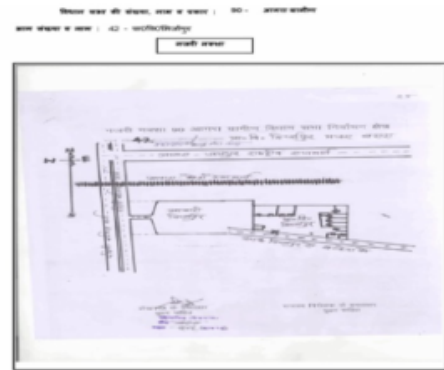

Key MAP View