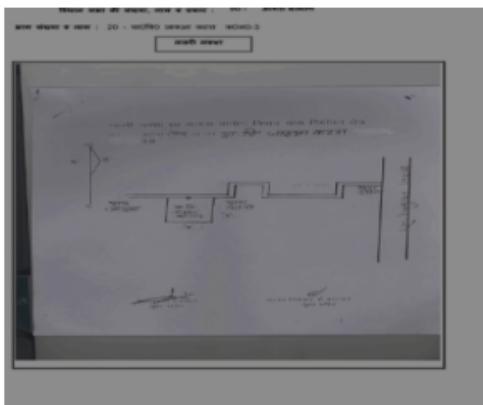

Nazri Naksha