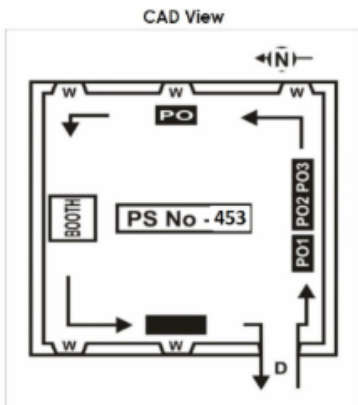

निर्वाचक रजिस्ट्रीकरण अधिकारी

Nazri Naksha

Google Map View

Polling Station Building Front View

Polling Station Front View

Cad View

Key MAP View

1 नाम : अशोक पिता का नाम: छविराम मकान संख्या : 0 आयु : 34 लिंग : पुरुष	YSM3238839 फोटो उपलब्ध है	R 2 नाम : राकेश कुशवाह पिता का नाम: छविराम मकान संख्या : 0 आयु : 33 लिंग : पुरुष	YSM3238276 फोटो उपलब्ध है	R 3 नाम : बंदू पिता का नाम: छविराम मकान संख्या : 0 आयु : 32 लिंग : पुरुष	YSM3227543 फोटो उपलब्ध है
4 नाम : पुनम पिता का नाम: चंद्रशेखर मकान संख्या : 0 आयु : 32 लिंग : पुरुष	YSM3227568 फोटो उपलब्ध है	5 नाम : राजन देवी पति का नाम: धर्मवीर मकान संख्या : 0 आयु : 31 लिंग : महिला	YSM3238607 फोटो उपलब्ध है	6 नाम : ज्योति पति का नाम: रॉकी कुमार मकान संख्या : 0 आयु : 30 लिंग : महिला	YSM3238656 फोटो उपलब्ध है
7 नाम : पूजा पति का नाम: ओमवीर मकान संख्या : 0 आयु : 30 लिंग : महिला	YSM3227428 फोटो उपलब्ध है	R 8 नाम : तुलसी पति का नाम: राजू मकान संख्या : 0 आयु : 30 लिंग : महिला	YSM3238201 फोटो उपलब्ध है	9 नाम : रॉकी कुमार पिता का नाम: सुरेश मकान संख्या : 0 आयु : 29 लिंग : पुरुष	YSM3240777 फोटो उपलब्ध है
R 10 नाम : पूजा राकेश पति का नाम: राकेश कुशवाह मकान संख्या : 0 आयु : 29 लिंग : महिला	YSM3238243 फोटो उपलब्ध है	R 11 नाम : सपना पति का नाम: अशोक सिंह मकान संख्या : 0 आयु : 29 लिंग : महिला	YSM3238300 फोटो उपलब्ध है	12 नाम : राजू पिता का नाम: छविराम मकान संख्या : 0 आयु : 28 लिंग : पुरुष	YSM3238227 फोटो उपलब्ध है
13 नाम : यतीश पिता का नाम: मूलचंद मकान संख्या : 0 आयु : 25 लिंग : पुरुष	YSM3227394 फोटो उपलब्ध है	14 नाम : सीमा देवी पति का नाम: लालसिंह मकान संख्या : 1 आयु : 46 लिंग : महिला	YSM3340510 फोटो उपलब्ध है	15 नाम : आशा पति का नाम: रवि मकान संख्या : 1 आयु : 36 लिंग : महिला	YSM3341237 फोटो उपलब्ध है
16 नाम : जोधाराम पिता का नाम: महावीर मकान संख्या : 01 आयु : 35 लिंग : पुरुष	YSM3686631 फोटो उपलब्ध है	17 नाम : उषा देवी पति का नाम: जोधाराम मकान संख्या : 01 आयु : 35 लिंग : महिला	YSM3686649 फोटो उपलब्ध है	18 नाम : रजनी पति का नाम: गोपाल मकान संख्या : 01 आयु : 33 लिंग : महिला	YSM2993194 फोटो उपलब्ध है
19 नाम : सुनीता पति का नाम: ओमवीर मकान संख्या : 1 आयु : 32 लिंग : महिला	YSM3341583 फोटो उपलब्ध है	20 नाम : श्रीमती ममता पति का नाम: ओमवीर मकान संख्या : 01 आयु : 30 लिंग : महिला	YSM3009388 फोटो उपलब्ध है	S 21 नाम : क्रांति पिता का नाम: उग्रसेन मकान संख्या : 02 आयु : 27 लिंग : महिला	YSM2993202 फोटो उपलब्ध है
22 नाम : छोदू पिता का नाम: विजय सिंह मकान संख्या : 01 आयु : 26 लिंग : पुरुष	YSM3686474 फोटो उपलब्ध है	23 नाम : सचिन कुमार पिता का नाम: गया प्रसाद मकान संख्या : 1 आयु : 24 लिंग : पुरुष	YSM3564275 फोटो उपलब्ध है	24 नाम : संतोष कुमार पिता का नाम: दीपचंद्र मकान संख्या : 02 आयु : 41 लिंग : पुरुष	YSM2993277 फोटो उपलब्ध है
25 नाम : रानी पति का नाम: सुरज मकान संख्या : 2 आयु : 31 लिंग : महिला	YSM3351855 फोटो उपलब्ध है	26 नाम : जितेंद्र पिता का नाम: वीरीसिंह मकान संख्या : 02 आयु : 29 लिंग : पुरुष	YSM2993244 फोटो उपलब्ध है	27 नाम : सेटी कुमार पिता का नाम: बहादुर सिंह मकान संख्या : 02 आयु : 27 लिंग : पुरुष	YSM2993228 फोटो उपलब्ध है
28 नाम : उत्तम सिंह पिता का नाम: दालचंद मकान संख्या : 2 आयु : 26 लिंग : पुरुष	YSM3351830 फोटो उपलब्ध है	29 नाम : करण पिता का नाम: सुनहरी मकान संख्या : 2 आयु : 26 लिंग : पुरुष	YSM3351970 फोटो उपलब्ध है	30 नाम : उदय भान पिता का नाम: दालचंद मकान संख्या : 2 आयु : 25 लिंग : पुरुष	YSM3352002 फोटो उपलब्ध है