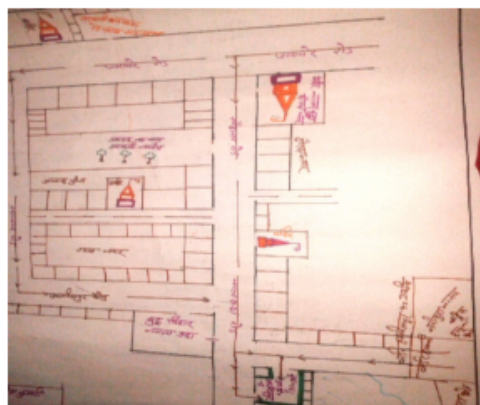

निर्वाचक रजिस्ट्रीकरण अधिकारी

Nazri Naksha

Google Map View

Polling Station Building Front View

Polling Station Front View

Cad View

Key MAP View

1 नाम : अशोक पिता का नाम: छविराम मकान संख्या : 0 आयु : 34 लिंग : पुरुष	YSM3238839 फोटो उपलब्ध है	R 2 नाम : राकेश कुशवाह पिता का नाम: छविराम मकान संख्या : 0 आयु : 33 लिंग : पुरुष	YSM3238276 फोटो उपलब्ध है	R 3 नाम : बंदू पिता का नाम: छविराम मकान संख्या : 0 आयु : 32 लिंग : पुरुष	YSM3227543 फोटो उपलब्ध है
4 नाम : पुनम पिता का नाम: चंद्रशेखर मकान संख्या : 0 आयु : 32 लिंग : पुरुष	YSM3227568 फोटो उपलब्ध है	5 नाम : राजन देवी पति का नाम: धर्मवीर मकान संख्या : 0 आयु : 31 लिंग : महिला	YSM3238607 फोटो उपलब्ध है	6 नाम : ज्योति पति का नाम: रॉकी कुमार मकान संख्या : 0 आयु : 30 लिंग : महिला	YSM3238656 फोटो उपलब्ध है
7 नाम : पूजा पति का नाम: ओमवीर मकान संख्या : 0 आयु : 30 लिंग : महिला	YSM3227428 फोटो उपलब्ध है	R 8 नाम : तुलसी पति का नाम: राजू मकान संख्या : 0 आयु : 30 लिंग : महिला	YSM3238201 फोटो उपलब्ध है	9 नाम : रॉकी कुमार पिता का नाम: सुरेश मकान संख्या : 0 आयु : 29 लिंग : पुरुष	YSM3240777 फोटो उपलब्ध है
R 10 नाम : पूजा राकेश पति का नाम: राकेश कुशवाह मकान संख्या : 0 आयु : 29 लिंग : महिला	YSM3238243 फोटो उपलब्ध है	R 11 नाम : सपना पति का नाम: अशोक सिंह मकान संख्या : 0 आयु : 29 लिंग : महिला	YSM3238300 फोटो उपलब्ध है	12 नाम : राजू पिता का नाम: छविराम मकान संख्या : 0 आयु : 28 लिंग : पुरुष	YSM3238227 फोटो उपलब्ध है
13 नाम : यतीश पिता का नाम: मूलचंद मकान संख्या : 0 आयु : 25 लिंग : पुरुष	YSM3227394 फोटो उपलब्ध है	14 नाम : सीमा देवी पति का नाम: लालसिंह मकान संख्या : 1 आयु : 46 लिंग : महिला	YSM3340510 फोटो उपलब्ध है	15 नाम : आशा पति का नाम: रवि मकान संख्या : 1 आयु : 36 लिंग : महिला	YSM3341237 फोटो उपलब्ध है
16 नाम : जोधाराम पिता का नाम: महावीर मकान संख्या : 01 आयु : 35 लिंग : पुरुष	YSM3686631 फोटो उपलब्ध है	17 नाम : उषा देवी पति का नाम: जोधाराम मकान संख्या : 01 आयु : 35 लिंग : महिला	YSM3686649 फोटो उपलब्ध है	18 नाम : रजनी पति का नाम: गोपाल मकान संख्या : 01 आयु : 33 लिंग : महिला	YSM2993194 फोटो उपलब्ध है
19 नाम : सुनीता पति का नाम: ओमवीर मकान संख्या : 1 आयु : 32 लिंग : महिला	YSM3341583 फोटो उपलब्ध है	20 नाम : श्रीमती ममता पति का नाम: ओमवीर मकान संख्या : 01 आयु : 30 लिंग : महिला	YSM3009388 फोटो उपलब्ध है	S 21 नाम : क्रांति पिता का नाम: उग्रसेन मकान संख्या : 02 आयु : 27 लिंग : महिला	YSM2993202 फोटो उपलब्ध है
22 नाम : छोदू पिता का नाम: विजय सिंह मकान संख्या : 01 आयु : 26 लिंग : पुरुष	YSM3686474 फोटो उपलब्ध है	23 नाम : सचिन कुमार पिता का नाम: गया प्रसाद मकान संख्या : 1 आयु : 24 लिंग : पुरुष	YSM3564275 फोटो उपलब्ध है	24 नाम : संतोष कुमार पिता का नाम: दीपचंद्र मकान संख्या : 02 आयु : 41 लिंग : पुरुष	YSM2993277 फोटो उपलब्ध है
25 नाम : रानी पति का नाम: सुरज मकान संख्या : 2 आयु : 31 लिंग : महिला	YSM3351855 फोटो उपलब्ध है	26 नाम : जितेंद्र पिता का नाम: वीरीसिंह मकान संख्या : 02 आयु : 29 लिंग : पुरुष	YSM2993244 फोटो उपलब्ध है	27 नाम : सेटी कुमार पिता का नाम: बहादुर सिंह मकान संख्या : 02 आयु : 27 लिंग : पुरुष	YSM2993228 फोटो उपलब्ध है
28 नाम : उत्तम सिंह पिता का नाम: दालचंद मकान संख्या : 2 आयु : 26 लिंग : पुरुष	YSM3351830 फोटो उपलब्ध है	29 नाम : करण पिता का नाम: सुनहरी मकान संख्या : 2 आयु : 26 लिंग : पुरुष	YSM3351970 फोटो उपलब्ध है	30 नाम : उदय भान पिता का नाम: दालचंद मकान संख्या : 2 आयु : 25 लिंग : पुरुष	YSM3352002 फोटो उपलब्ध है