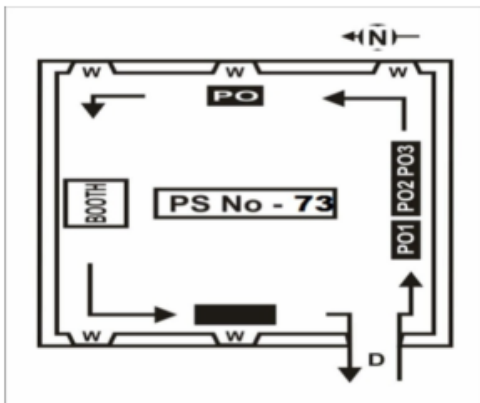

निर्वाचक रजिस्ट्रीकरण अधिकारी

Nazri Naksha

Google Map View

Polling Station Building Front View

Polling Station Front View

Cad View

Key MAP View

| | | | | | | | | |
|----|------------|---|----|------------|--|----|------------|---|
| 1 | YSM3971140 | नाम : छतरमल पिता का नाम: प्रसादी लाल मकान संख्या : 0 आयु : 69 लिंग : पुरुष | 2 | YSM3971165 | नाम : पीतम सिंह पिता का नाम: प्रसादी लाल मकान संख्या : 0 आयु : 63 लिंग : पुरुष | 3 | YSM3971124 | नाम : विमला देवी पिता का नाम: छतर मल मकान संख्या : 0 आयु : 58 लिंग : महिला |
| 4 | YSM4178083 | नाम : राम खिलाड़ी पिता का नाम: बलीराम मकान संख्या : 0 आयु : 55 लिंग : पुरुष | 5 | YSM4113619 | नाम : अमर चंद पिता का नाम: पाती राम मकान संख्या : 0 आयु : 46 लिंग : पुरुष | 6 | YSM4025540 | नाम : महादेवी पिता का नाम: डोरीलाल मकान संख्या : 0 आयु : 44 लिंग : महिला |
| 7 | YSM4113965 | नाम : चंद्रवती पिता का नाम: अमर चंद मकान संख्या : 0 आयु : 44 लिंग : महिला | 8 | YSM4129151 | नाम : सुशील कुमार पिता का नाम: वीरेंद्र सिंह मकान संख्या : 0 आयु : 43 लिंग : पुरुष | 9 | YSM3999141 | नाम : नैमवती देवी पिता का नाम: कृष्णा कुमार मकान संख्या : 0 आयु : 41 लिंग : महिला |
| 10 | YSM4165395 | नाम : राजेन्द्र पिता का नाम: गोपाल मकान संख्या : 0 आयु : 40 लिंग : पुरुष | 11 | YSM4129169 | नाम : निशा कुमारी पिता का नाम: सुशील कुमार मकान संख्या : 0 आयु : 36 लिंग : महिला | 12 | YSM3750916 | नाम : किशन प्रजापति पिता का नाम: छितर मल मकान संख्या : 0 आयु : 34 लिंग : पुरुष |
| 13 | YSM4147898 | नाम : राकेश पिता का नाम: मुन्ना लाल मकान संख्या : 0 आयु : 32 लिंग : पुरुष | 14 | YSM3971173 | नाम : दीपक कुमार पिता का नाम: छीतरमल मकान संख्या : 0 आयु : 31 लिंग : पुरुष | 15 | YSM3982410 | नाम : रीना बिस्वास पिता का नाम: मंगल विश्वास मकान संख्या : 0 आयु : 30 लिंग : महिला |
| 16 | YSM4134862 | नाम : सननो देवी पिता का नाम: राकेश मकान संख्या : 0 आयु : 28 लिंग : महिला | 17 | YSM4159869 | नाम : कविता पिता का नाम: गोविंद मकान संख्या : 0 आयु : 28 लिंग : महिला | 18 | YSM4103594 | नाम : संदीप गोला पिता का नाम: राजेंद्र गोला मकान संख्या : 0 आयु : 27 लिंग : पुरुष |
| 19 | YSM3971132 | नाम : अंजु पिता का नाम: किशन प्रजापति मकान संख्या : 0 आयु : 26 लिंग : महिला | 20 | YSM3968377 | नाम : देवेंद्र कुमार पिता का नाम: अर्जुन सिंह मकान संख्या : 0 आयु : 22 लिंग : पुरुष | 21 | YSM3999018 | नाम : अमर कुशवाह पिता का नाम: कृष्णा कुमार मकान संख्या : 0 आयु : 21 लिंग : पुरुष |
| 22 | YSM4104949 | नाम : सोनाली पिता का नाम: संदीप गोला मकान संख्या : 0 आयु : 21 लिंग : महिला | 23 | YSM4105060 | नाम : धनराज कुमार गोला पिता का नाम: अमर चंद मकान संख्या : 0 आयु : 21 लिंग : पुरुष | 24 | YSM4172276 | नाम : हरेंद्र पिता का नाम: दिनेश कुशवाह मकान संख्या : 0 आयु : 21 लिंग : पुरुष |
| 25 | YSM2783298 | नाम : सरोज देवी पिता का नाम: विजय मकान संख्या : १ आयु : 40 लिंग : महिला | 26 | YSM2957140 | नाम : सुमन पिता का नाम: जीतू मकान संख्या : 01 आयु : 32 लिंग : महिला | 27 | YSM3389517 | नाम : रुबल पिता का नाम: जगपाल सिंह मकान संख्या : 1 आयु : 25 लिंग : महिला |
| 28 | YSM1679463 | नाम : नेकराम पिता का नाम: छत्तर सिंह मकान संख्या : 1२0 आयु : 32 लिंग : पुरुष | 29 | YSM3320546 | नाम : रमाकुमारी पिता का नाम: राजकुमार मकान संख्या : 2 आयु : 37 लिंग : महिला | 30 | YSM3389558 | नाम : धरम सिंह पिता का नाम: तेज सिंह मकान संख्या : 2 आयु : 36 लिंग : पुरुष |