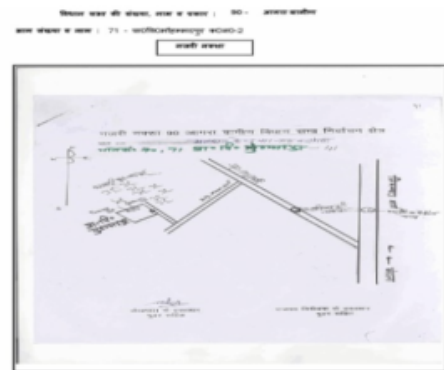

निर्वाचक रजिस्ट्रीकरण अधिकारी

Nazri Naksha

Google Map View

Polling Station Building Front View

Polling Station Front View

Cad View

Key MAP View

| | | | | | | | | |
|----|------------|---|----|------------|--|----|------------|---|
| 1 | YSM3971140 | नाम : छतरमल पिता का नाम: प्रसादी लाल मकान संख्या : 0 आयु : 69 लिंग : पुरुष | 2 | YSM3971165 | नाम : पीतम सिंह पिता का नाम: प्रसादी लाल मकान संख्या : 0 आयु : 63 लिंग : पुरुष | 3 | YSM3971124 | नाम : विमला देवी पिता का नाम: छतर मल मकान संख्या : 0 आयु : 58 लिंग : महिला |
| 4 | YSM4178083 | नाम : राम खिलाड़ी पिता का नाम: बलीराम मकान संख्या : 0 आयु : 55 लिंग : पुरुष | 5 | YSM4113619 | नाम : अमर चंद पिता का नाम: पाती राम मकान संख्या : 0 आयु : 46 लिंग : पुरुष | 6 | YSM4025540 | नाम : महादेवी पिता का नाम: डोरीलाल मकान संख्या : 0 आयु : 44 लिंग : महिला |
| 7 | YSM4113965 | नाम : चंद्रवती पिता का नाम: अमर चंद मकान संख्या : 0 आयु : 44 लिंग : महिला | 8 | YSM4129151 | नाम : सुशील कुमार पिता का नाम: वीरेंद्र सिंह मकान संख्या : 0 आयु : 43 लिंग : पुरुष | 9 | YSM3999141 | नाम : नैमवती देवी पिता का नाम: कृष्णा कुमार मकान संख्या : 0 आयु : 41 लिंग : महिला |
| 10 | YSM4165395 | नाम : राजेन्द्र पिता का नाम: गोपाल मकान संख्या : 0 आयु : 40 लिंग : पुरुष | 11 | YSM4129169 | नाम : निशा कुमारी पिता का नाम: सुशील कुमार मकान संख्या : 0 आयु : 36 लिंग : महिला | 12 | YSM3750916 | नाम : किशन प्रजापति पिता का नाम: छितर मल मकान संख्या : 0 आयु : 34 लिंग : पुरुष |
| 13 | YSM4147898 | नाम : राकेश पिता का नाम: मुन्ना लाल मकान संख्या : 0 आयु : 32 लिंग : पुरुष | 14 | YSM3971173 | नाम : दीपक कुमार पिता का नाम: छीतरमल मकान संख्या : 0 आयु : 31 लिंग : पुरुष | 15 | YSM3982410 | नाम : रीना बिस्वास पिता का नाम: मंगल विश्वास मकान संख्या : 0 आयु : 30 लिंग : महिला |
| 16 | YSM4134862 | नाम : सननो देवी पिता का नाम: राकेश मकान संख्या : 0 आयु : 28 लिंग : महिला | 17 | YSM4159869 | नाम : कविता पिता का नाम: गोविंद मकान संख्या : 0 आयु : 28 लिंग : महिला | 18 | YSM4103594 | नाम : संदीप गोला पिता का नाम: राजेंद्र गोला मकान संख्या : 0 आयु : 27 लिंग : पुरुष |
| 19 | YSM3971132 | नाम : अंजु पिता का नाम: किशन प्रजापति मकान संख्या : 0 आयु : 26 लिंग : महिला | 20 | YSM3968377 | नाम : देवेंद्र कुमार पिता का नाम: अर्जुन सिंह मकान संख्या : 0 आयु : 22 लिंग : पुरुष | 21 | YSM3999018 | नाम : अमर कुशवाह पिता का नाम: कृष्णा कुमार मकान संख्या : 0 आयु : 21 लिंग : पुरुष |
| 22 | YSM4104949 | नाम : सोनाली पिता का नाम: संदीप गोला मकान संख्या : 0 आयु : 21 लिंग : महिला | 23 | YSM4105060 | नाम : धनराज कुमार गोला पिता का नाम: अमर चंद मकान संख्या : 0 आयु : 21 लिंग : पुरुष | 24 | YSM4172276 | नाम : हरेंद्र पिता का नाम: दिनेश कुशवाह मकान संख्या : 0 आयु : 21 लिंग : पुरुष |
| 25 | YSM2783298 | नाम : सरोज देवी पिता का नाम: विजय मकान संख्या : १ आयु : 40 लिंग : महिला | 26 | YSM2957140 | नाम : सुमन पिता का नाम: जीतू मकान संख्या : 01 आयु : 32 लिंग : महिला | 27 | YSM3389517 | नाम : रुबल पिता का नाम: जगपाल सिंह मकान संख्या : 1 आयु : 25 लिंग : महिला |
| 28 | YSM1679463 | नाम : नेकराम पिता का नाम: छत्तर सिंह मकान संख्या : 1२0 आयु : 32 लिंग : पुरुष | 29 | YSM3320546 | नाम : रमाकुमारी पिता का नाम: राजकुमार मकान संख्या : 2 आयु : 37 लिंग : महिला | 30 | YSM3389558 | नाम : धरम सिंह पिता का नाम: तेज सिंह मकान संख्या : 2 आयु : 36 लिंग : पुरुष |